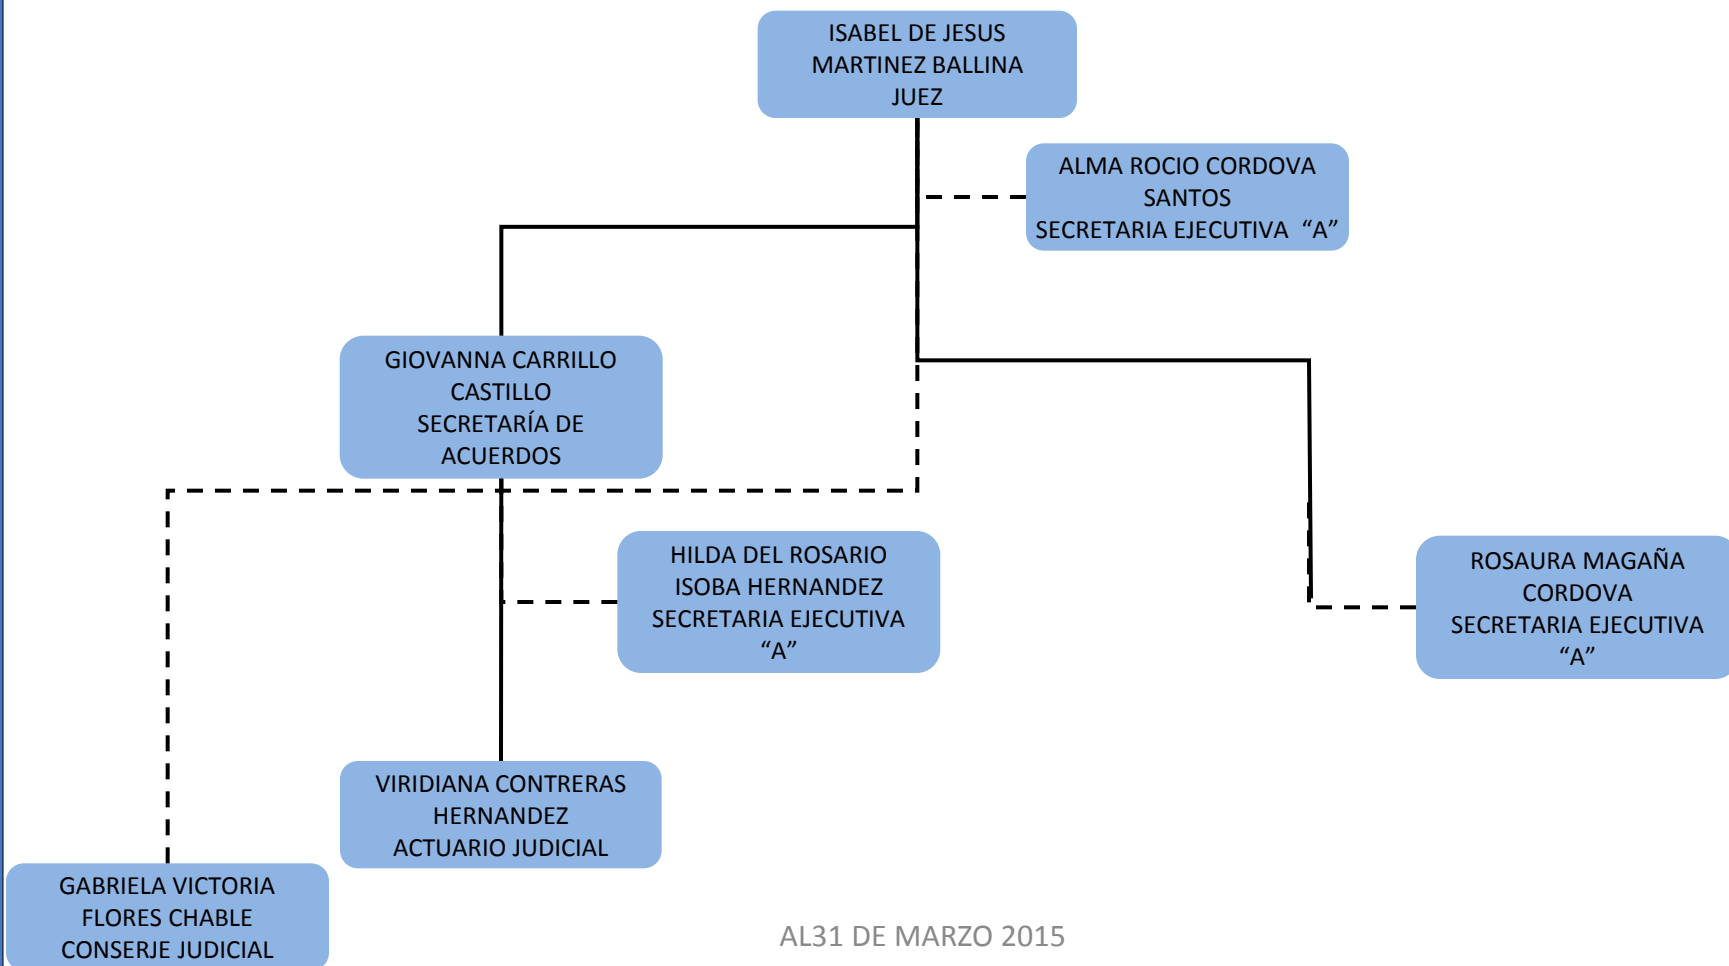

PODER JUDICIAL DEL ESTADO DE TABASCO

ORGANIGRAMA TIPO JUZGADO DE PAZ DE HUIMANGUILLO

PODER JUDICIAL DEL ESTADO DE TABASCO

ORGANIGRAMA TIPO JUZGADO DE PAZ DE JALAPA

ORGANIGRAMA TIPO JUZGADO DE PAZ DE JALPA DE MENDEZ

PODER JUDICIAL DEL ESTADO DE TABASCO

ORGANIGRAMA TIPO JUZGADO DE PAZ DE JONUTA

ORGANIGRAMA TIPO JUZGADO DE PAZ DE MACUSPANA

ORGANIGRAMA TIPO JUZGADO DE PAZ DE NACAJUCA

ORGANIGRAMA TIPO JUZGADO DE PAZ DE PARAISO

ORGANIGRAMA TIPO JUZGADO DE PAZ DE TACOTALPA

ORGANIGRAMA TIPO JUZGADO DE PAZ DE TEAPA

ORGANIGRAMA TIPO JUZGADO DE PAZ DE TENOSIQUE