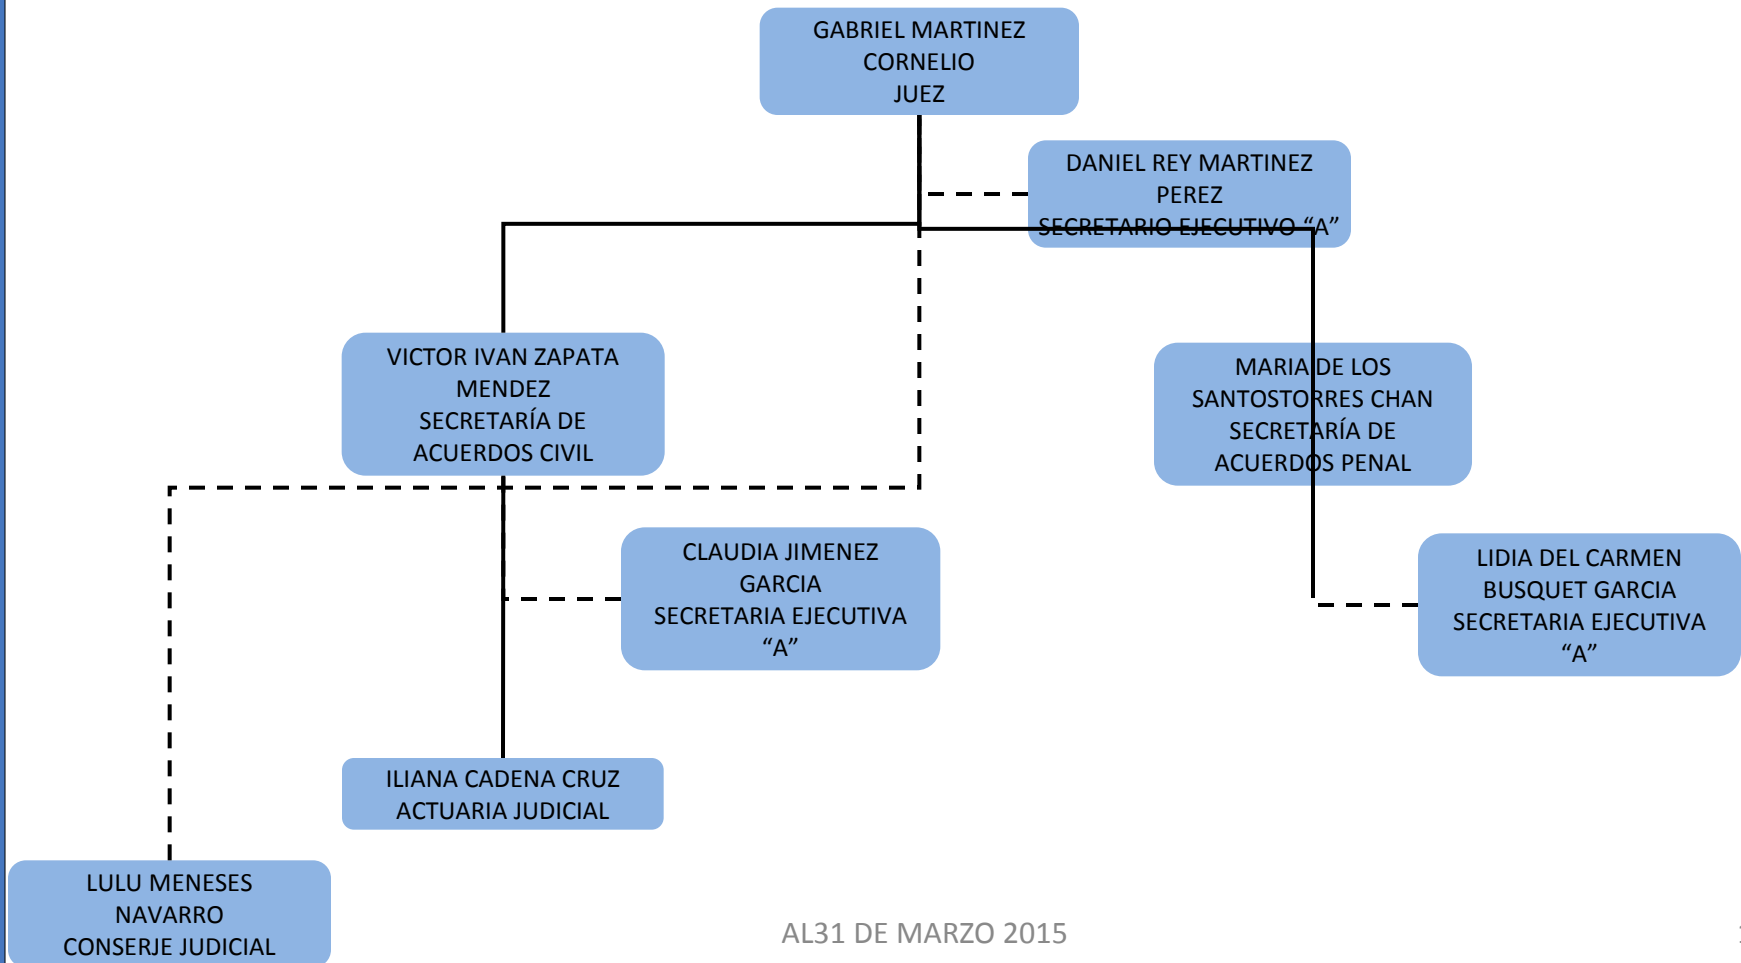

PODER JUDICIAL DEL ESTADO DE TABASCO

ORGANIGRAMA TIPO JUZGADO DE PAZ DE HUIMANGUILLO

PODER JUDICIAL DEL ESTADO DE TABASCO

ORGANIGRAMA TIPO JUZGADO DE PAZ DE JALAPA

ORGANIGRAMA TIPO JUZGADO DE PAZ DE JALPA DE MENDEZ

PODER JUDICIAL DEL ESTADO DE TABASCO

ORGANIGRAMA TIPO JUZGADO DE PAZ DE JONUTA

ORGANIGRAMA TIPO JUZGADO DE PAZ DE MACUSPANA

ORGANIGRAMA TIPO JUZGADO DE PAZ DE NACAJUCA

ORGANIGRAMA TIPO JUZGADO DE PAZ DE PARAISO

ORGANIGRAMA TIPO JUZGADO DE PAZ DE TACOTALPA

ORGANIGRAMA TIPO JUZGADO DE PAZ DE TEAPA

ORGANIGRAMA TIPO JUZGADO DE PAZ DE TENOSIQUE