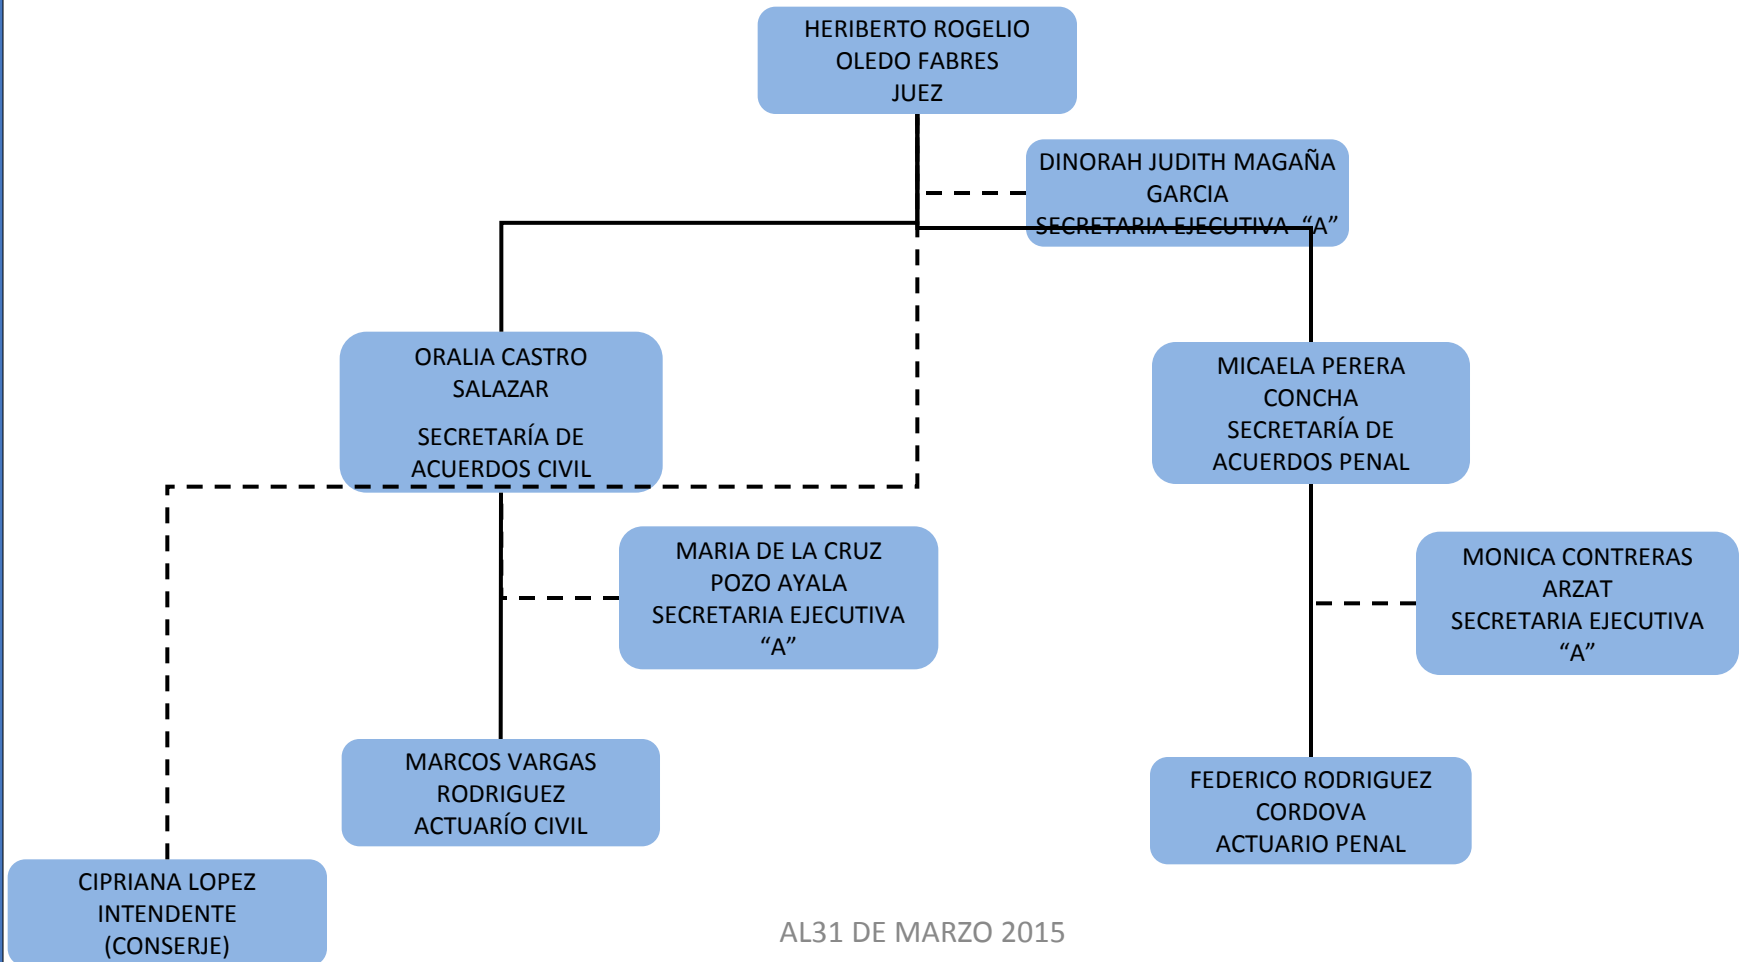

PODER JUDICIAL DEL ESTADO DE TABASCO

ORGANIGRAMA TIPO JUZGADO 1ERO DE PAZ DE CENTRO

PODER JUDICIAL DEL ESTADO DE TABASCO

ORGANIGRAMA TIPO JUZGADO 2DO DE PAZ DE CENTRO

ORGANIGRAMA TIPO JUZGADO 3ERO DE PAZ DE CENTRO

ORGANIGRAMA TIPO JUZGADO 4TO DE PAZ DE CENTRO

PODER JUDICIAL DEL ESTADO DE TABASCO

ORGANIGRAMA TIPO JUZGADO DE PAZ DE BALANCAN

PODER JUDICIAL DEL ESTADO DE TABASCO

ORGANIGRAMA TIPO JUZGADO DE PAZ DE CARDENAS

PODER JUDICIAL DEL ESTADO DE TABASCO

ORGANIGRAMA TIPO JUZGADO DE PAZ DE CENTLA

ORGANIGRAMA TIPO JUZGADO DE PAZ DE COMALCALCO

ORGANIGRAMA TIPO JUZGADO DE PAZ DE CUNDUACAN

ORGANIGRAMA TIPO JUZGADO DE PAZ DE EMILIANO ZAPATA

PODER JUDICIAL DEL ESTADO DE TABASCO

ORGANIGRAMA TIPO JUZGADO DE PAZ DE HUIMANGUILLO

PODER JUDICIAL DEL ESTADO DE TABASCO

ORGANIGRAMA TIPO JUZGADO DE PAZ DE JALAPA

ORGANIGRAMA TIPO JUZGADO DE PAZ DE JALPA DE MENDEZ