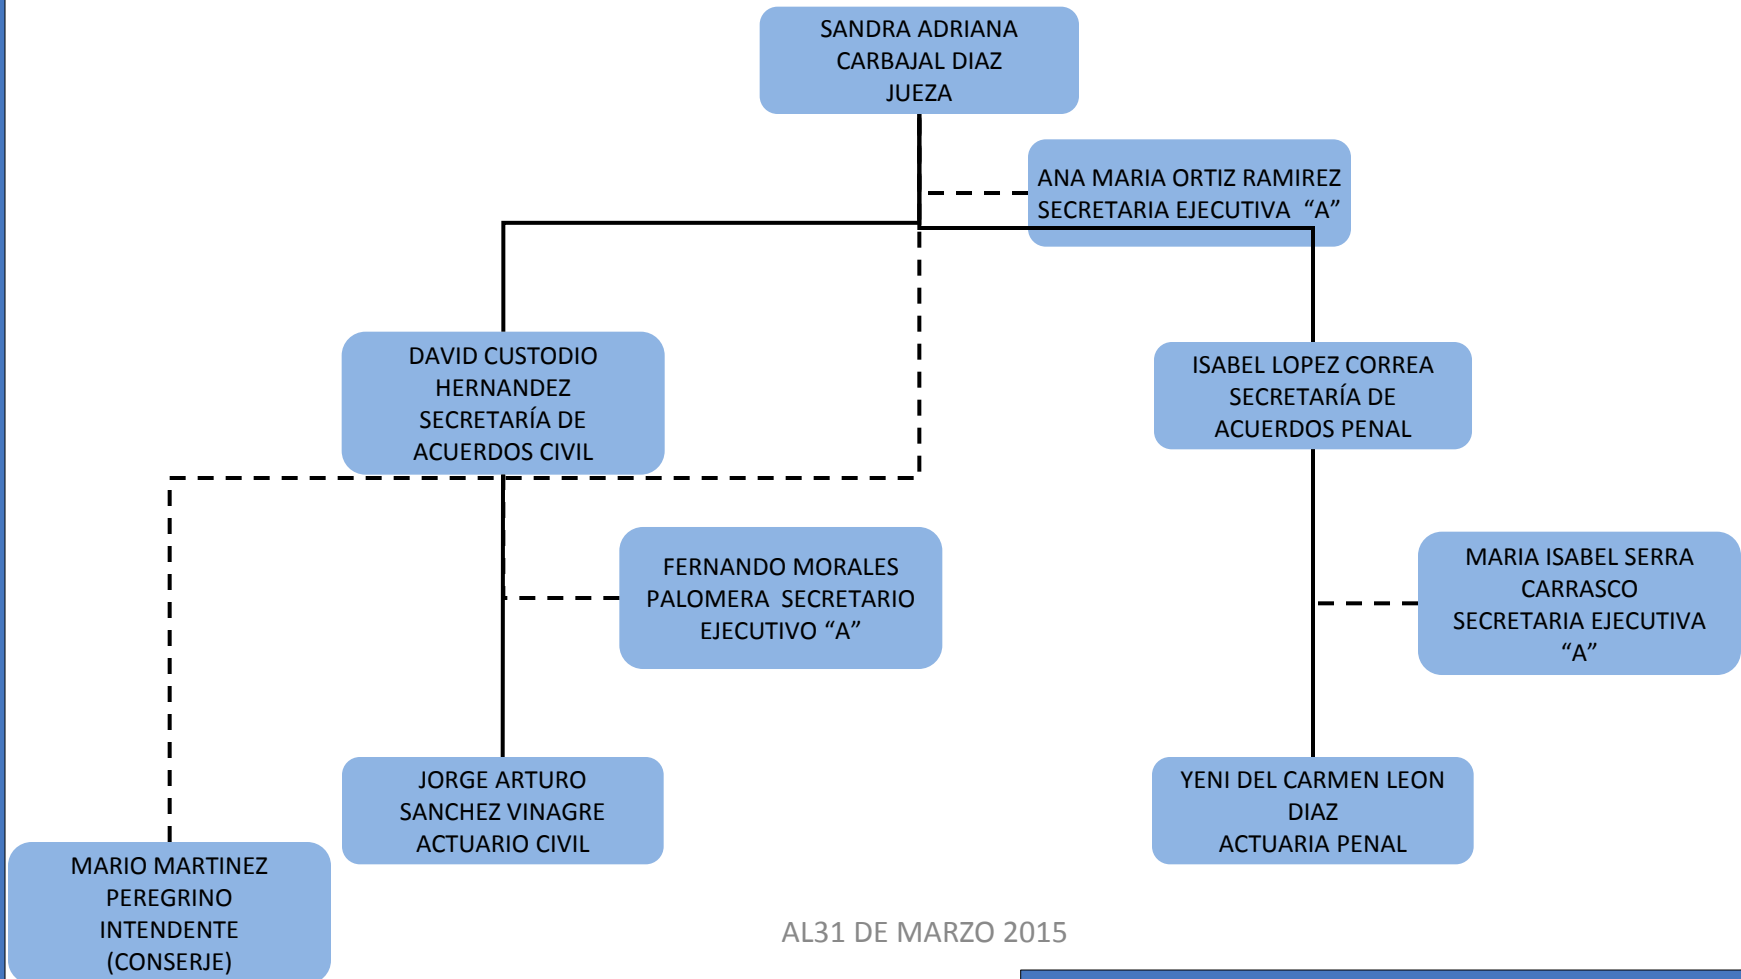

PODER JUDICIAL DEL ESTADO DE TABASCO

ORGANIGRAMA TIPO JUZGADO 1ERO DE PAZ DE CENTRO

PODER JUDICIAL DEL ESTADO DE TABASCO

ORGANIGRAMA TIPO JUZGADO 2DO DE PAZ DE CENTRO

ORGANIGRAMA TIPO JUZGADO 3ERO DE PAZ DE CENTRO

ORGANIGRAMA TIPO JUZGADO 4TO DE PAZ DE CENTRO

PODER JUDICIAL DEL ESTADO DE TABASCO

ORGANIGRAMA TIPO JUZGADO DE PAZ DE BALANCAN

PODER JUDICIAL DEL ESTADO DE TABASCO

ORGANIGRAMA TIPO JUZGADO DE PAZ DE CARDENAS

PODER JUDICIAL DEL ESTADO DE TABASCO

ORGANIGRAMA TIPO JUZGADO DE PAZ DE CENTLA

ORGANIGRAMA TIPO JUZGADO DE PAZ DE COMALCALCO

ORGANIGRAMA TIPO JUZGADO DE PAZ DE CUNDUACAN

ORGANIGRAMA TIPO JUZGADO DE PAZ DE EMILIANO ZAPATA

PODER JUDICIAL DEL ESTADO DE TABASCO

ORGANIGRAMA TIPO JUZGADO DE PAZ DE HUIMANGUILLO

PODER JUDICIAL DEL ESTADO DE TABASCO

ORGANIGRAMA TIPO JUZGADO DE PAZ DE JALAPA

ORGANIGRAMA TIPO JUZGADO DE PAZ DE JALPA DE MENDEZ