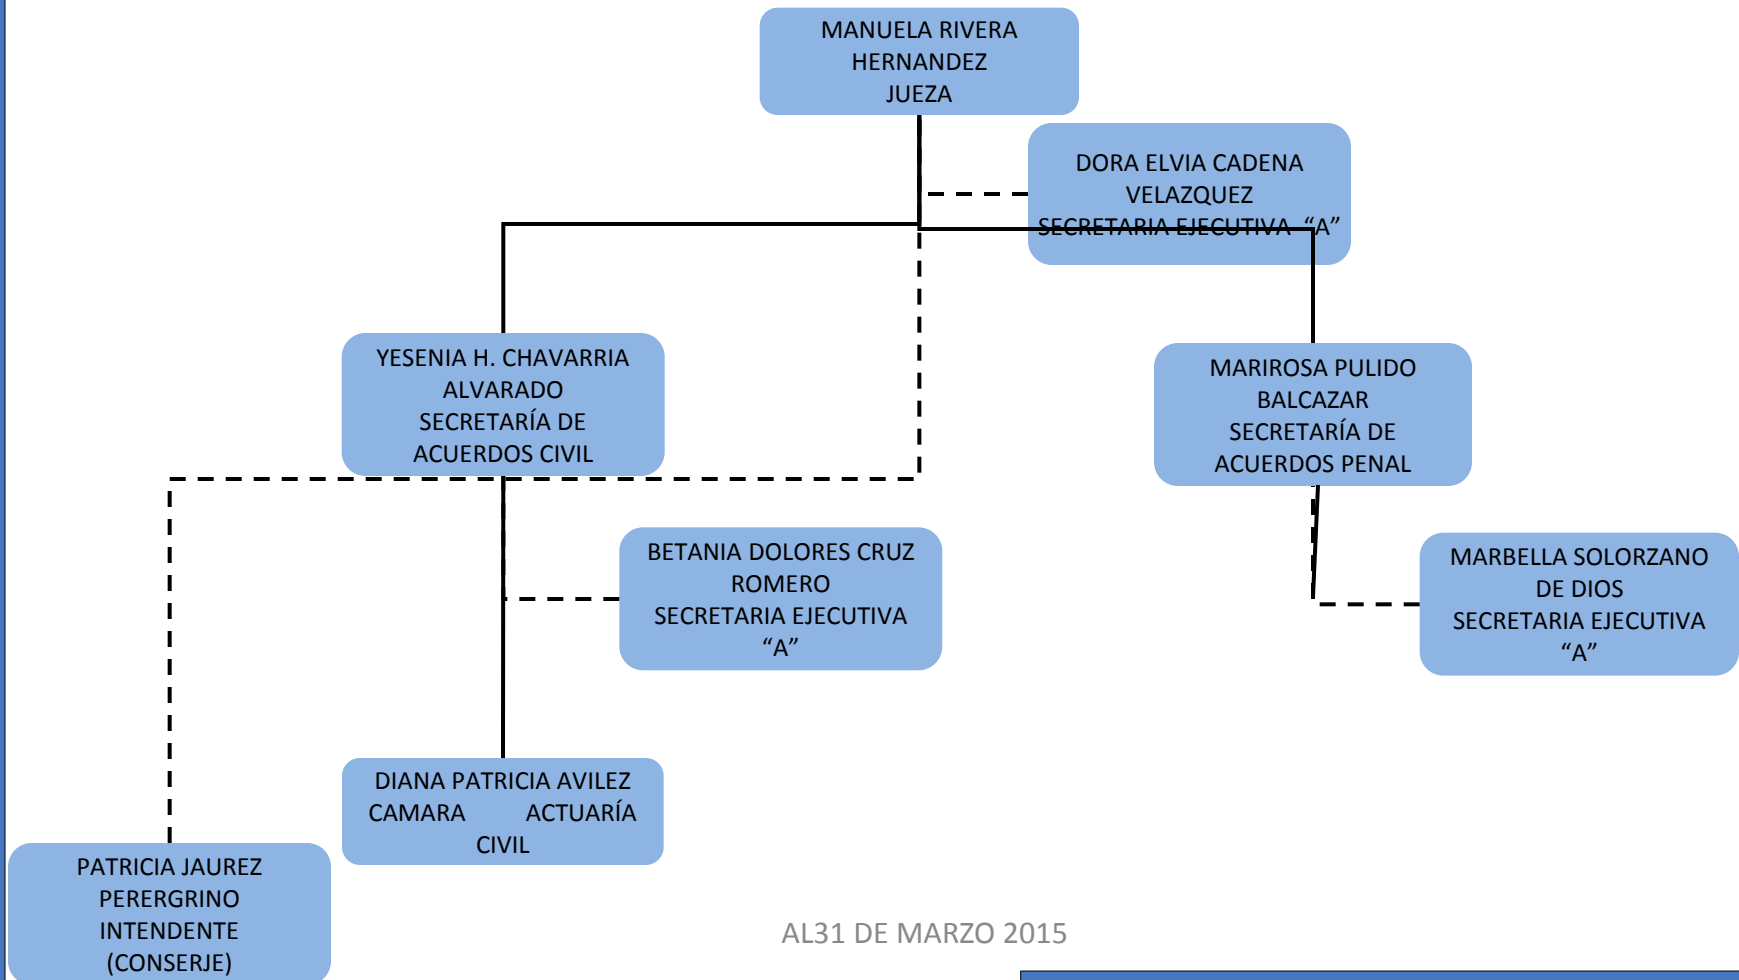

ORGANIGRAMA TIPO JUZGADO 4TO DE PAZ DE CENTRO

PODER JUDICIAL DEL ESTADO DE TABASCO

ORGANIGRAMA TIPO JUZGADO DE PAZ DE BALANCAN

PODER JUDICIAL DEL ESTADO DE TABASCO

ORGANIGRAMA TIPO JUZGADO DE PAZ DE CARDENAS

PODER JUDICIAL DEL ESTADO DE TABASCO

ORGANIGRAMA TIPO JUZGADO DE PAZ DE CENTLA

ORGANIGRAMA TIPO JUZGADO DE PAZ DE COMALCALCO

ORGANIGRAMA TIPO JUZGADO DE PAZ DE CUNDUACAN

ORGANIGRAMA TIPO JUZGADO DE PAZ DE EMILIANO ZAPATA

PODER JUDICIAL DEL ESTADO DE TABASCO

ORGANIGRAMA TIPO JUZGADO DE PAZ DE HUIMANGUILLO

PODER JUDICIAL DEL ESTADO DE TABASCO

ORGANIGRAMA TIPO JUZGADO DE PAZ DE JALAPA

ORGANIGRAMA TIPO JUZGADO DE PAZ DE JALPA DE MENDEZ

PODER JUDICIAL DEL ESTADO DE TABASCO

ORGANIGRAMA TIPO JUZGADO DE PAZ DE JONUTA

ORGANIGRAMA TIPO JUZGADO DE PAZ DE MACUSPANA

ORGANIGRAMA TIPO JUZGADO DE PAZ DE NACAJUCA

ORGANIGRAMA TIPO JUZGADO DE PAZ DE PARAISO