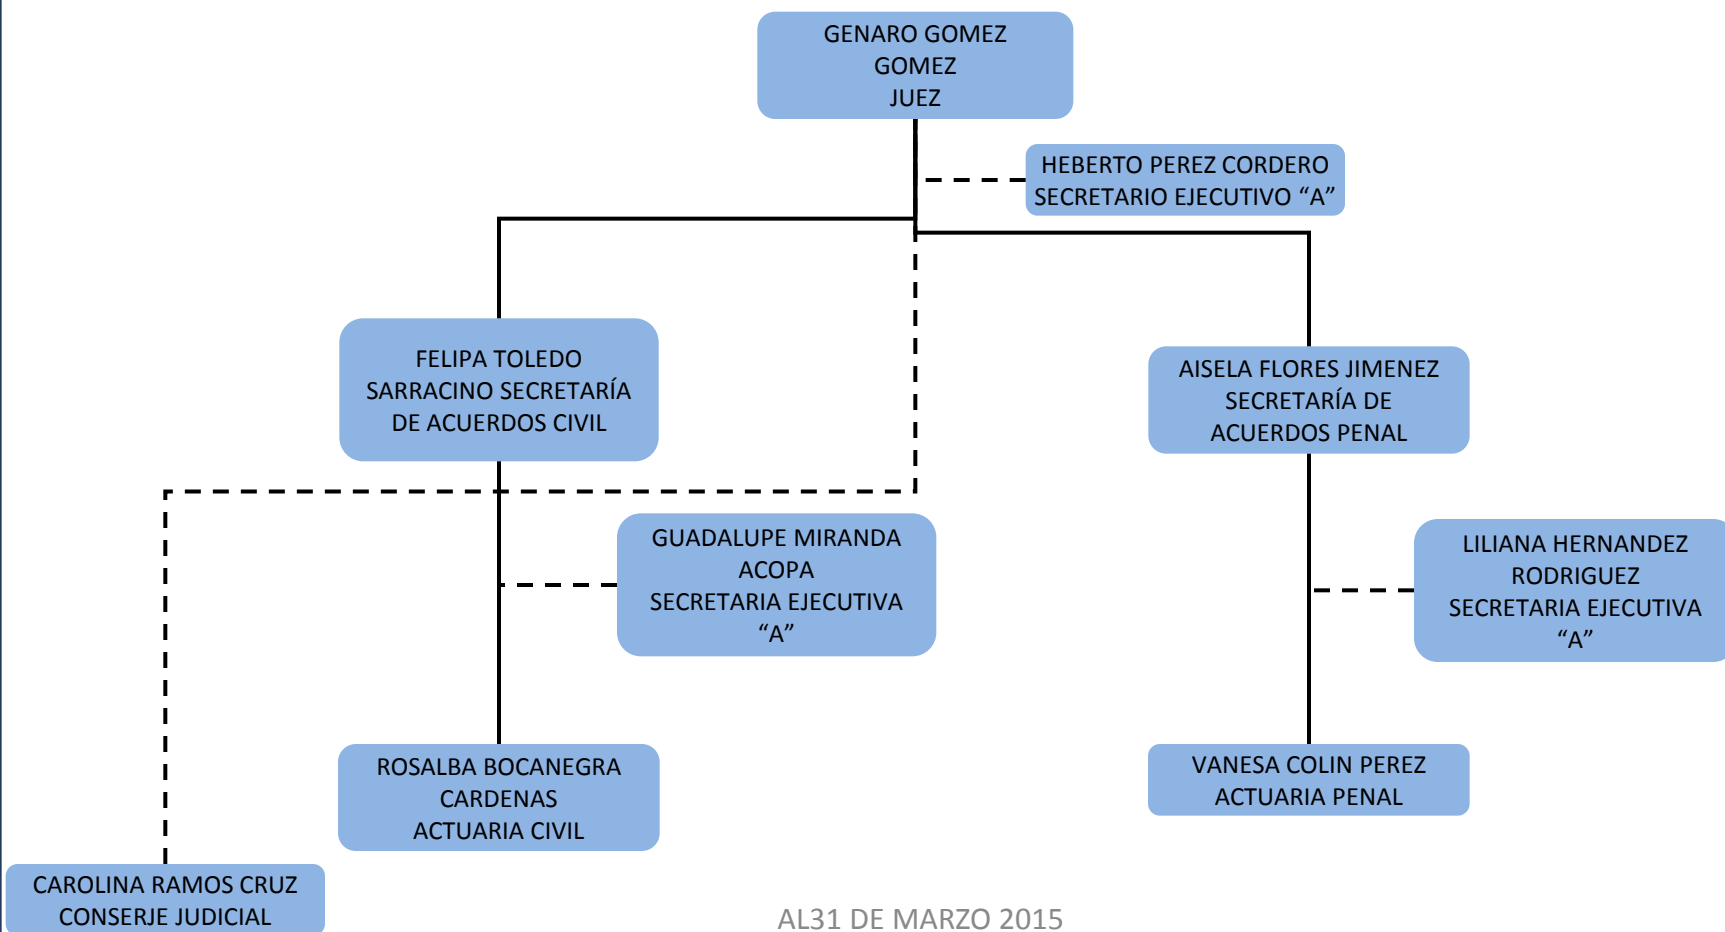

PODER JUDICIAL DEL ESTADO DE TABASCO

ORGANIGRAMA TIPO JUZGADO 1ERO DE PAZ DE CENTRO

PODER JUDICIAL DEL ESTADO DE TABASCO

ORGANIGRAMA TIPO JUZGADO 2DO DE PAZ DE CENTRO

ORGANIGRAMA TIPO JUZGADO 3ERO DE PAZ DE CENTRO

ORGANIGRAMA TIPO JUZGADO 4TO DE PAZ DE CENTRO

PODER JUDICIAL DEL ESTADO DE TABASCO

ORGANIGRAMA TIPO JUZGADO DE PAZ DE BALANCAN

PODER JUDICIAL DEL ESTADO DE TABASCO

ORGANIGRAMA TIPO JUZGADO DE PAZ DE CARDENAS

PODER JUDICIAL DEL ESTADO DE TABASCO

ORGANIGRAMA TIPO JUZGADO DE PAZ DE CENTLA

ORGANIGRAMA TIPO JUZGADO DE PAZ DE COMALCALCO

ORGANIGRAMA TIPO JUZGADO DE PAZ DE CUNDUACAN

ORGANIGRAMA TIPO JUZGADO DE PAZ DE EMILIANO ZAPATA

PODER JUDICIAL DEL ESTADO DE TABASCO

ORGANIGRAMA TIPO JUZGADO DE PAZ DE HUIMANGUILLO

PODER JUDICIAL DEL ESTADO DE TABASCO

ORGANIGRAMA TIPO JUZGADO DE PAZ DE JALAPA

ORGANIGRAMA TIPO JUZGADO DE PAZ DE JALPA DE MENDEZ