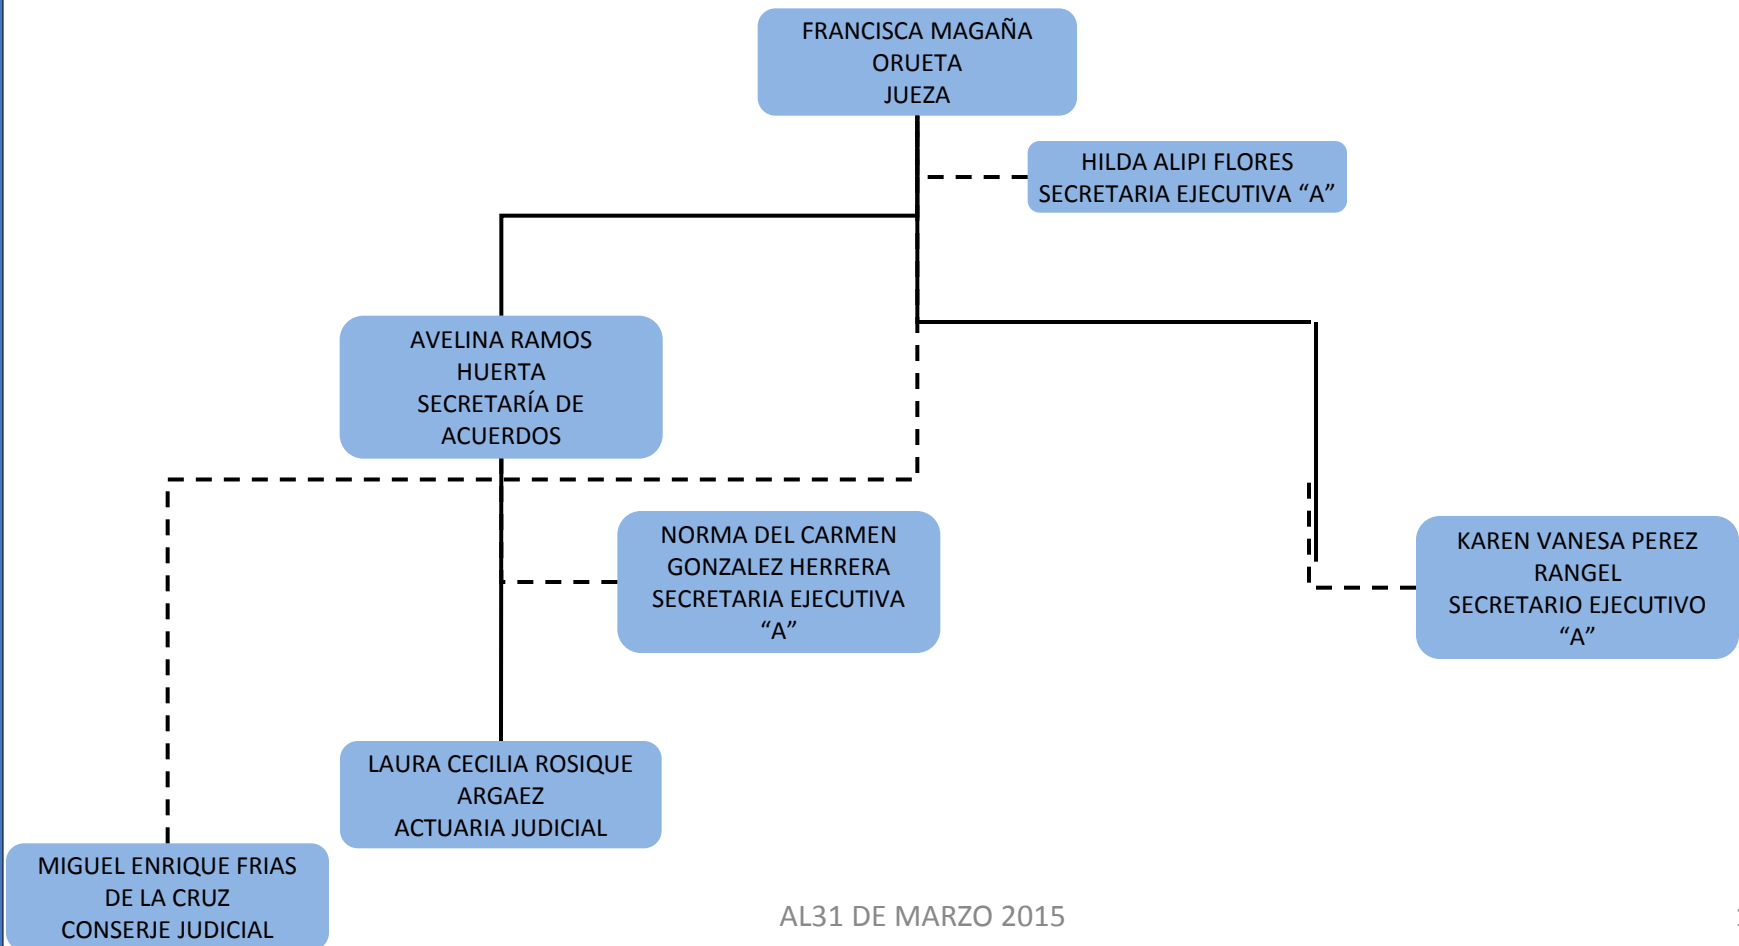

PODER JUDICIAL DEL ESTADO DE TABASCO

ORGANIGRAMA TIPO JUZGADO DE PAZ DE CENTLA

ORGANIGRAMA TIPO JUZGADO DE PAZ DE COMALCALCO

ORGANIGRAMA TIPO JUZGADO DE PAZ DE CUNDUACAN

ORGANIGRAMA TIPO JUZGADO DE PAZ DE EMILIANO ZAPATA

PODER JUDICIAL DEL ESTADO DE TABASCO

ORGANIGRAMA TIPO JUZGADO DE PAZ DE HUIMANGUILLO

PODER JUDICIAL DEL ESTADO DE TABASCO

ORGANIGRAMA TIPO JUZGADO DE PAZ DE JALAPA

ORGANIGRAMA TIPO JUZGADO DE PAZ DE JALPA DE MENDEZ

PODER JUDICIAL DEL ESTADO DE TABASCO

ORGANIGRAMA TIPO JUZGADO DE PAZ DE JONUTA

ORGANIGRAMA TIPO JUZGADO DE PAZ DE MACUSPANA

ORGANIGRAMA TIPO JUZGADO DE PAZ DE NACAJUCA

ORGANIGRAMA TIPO JUZGADO DE PAZ DE PARAISO

ORGANIGRAMA TIPO JUZGADO DE PAZ DE TACOTALPA

ORGANIGRAMA TIPO JUZGADO DE PAZ DE TEAPA

ORGANIGRAMA TIPO JUZGADO DE PAZ DE TENOSIQUE