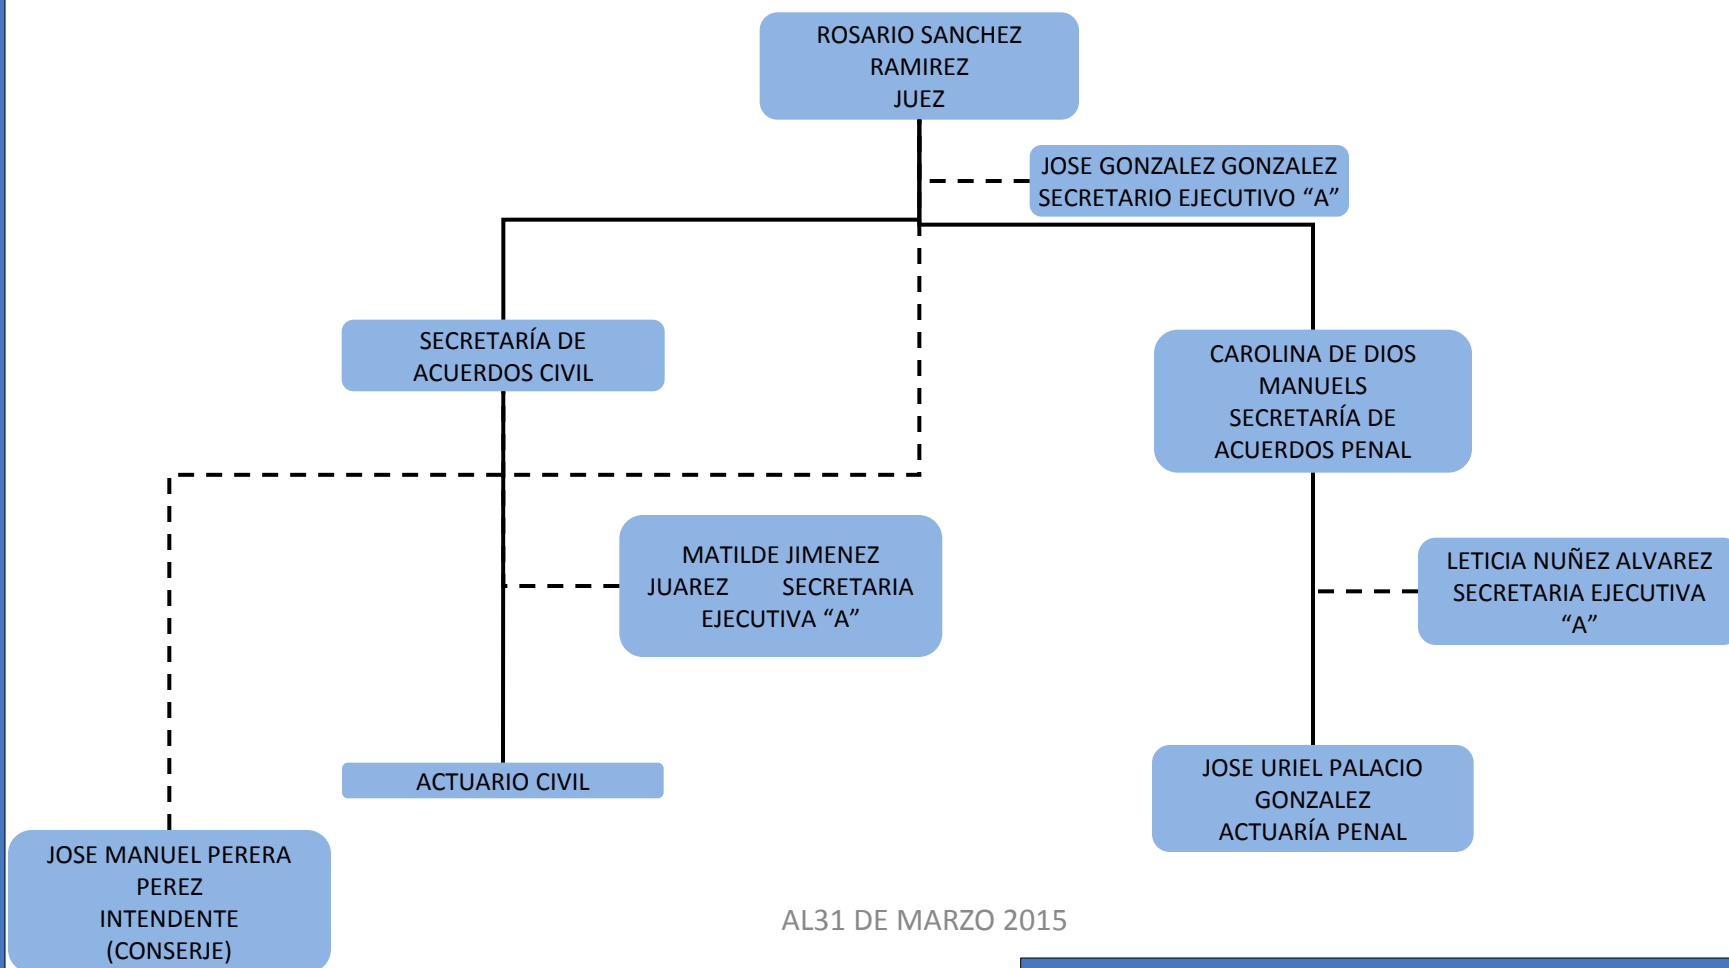

PODER JUDICIAL DEL ESTADO DE TABASCO

ORGANIGRAMA TIPO JUZGADO DE PAZ DE CENTLA

ORGANIGRAMA TIPO JUZGADO DE PAZ DE COMALCALCO

ORGANIGRAMA TIPO JUZGADO DE PAZ DE CUNDUACAN

ORGANIGRAMA TIPO JUZGADO DE PAZ DE EMILIANO ZAPATA

PODER JUDICIAL DEL ESTADO DE TABASCO

ORGANIGRAMA TIPO JUZGADO DE PAZ DE HUIMANGUILLO

PODER JUDICIAL DEL ESTADO DE TABASCO

ORGANIGRAMA TIPO JUZGADO DE PAZ DE JALAPA

ORGANIGRAMA TIPO JUZGADO DE PAZ DE JALPA DE MENDEZ

PODER JUDICIAL DEL ESTADO DE TABASCO

ORGANIGRAMA TIPO JUZGADO DE PAZ DE JONUTA

ORGANIGRAMA TIPO JUZGADO DE PAZ DE MACUSPANA

ORGANIGRAMA TIPO JUZGADO DE PAZ DE NACAJUCA

ORGANIGRAMA TIPO JUZGADO DE PAZ DE PARAISO

ORGANIGRAMA TIPO JUZGADO DE PAZ DE TACOTALPA

ORGANIGRAMA TIPO JUZGADO DE PAZ DE TEAPA

ORGANIGRAMA TIPO JUZGADO DE PAZ DE TENOSIQUE