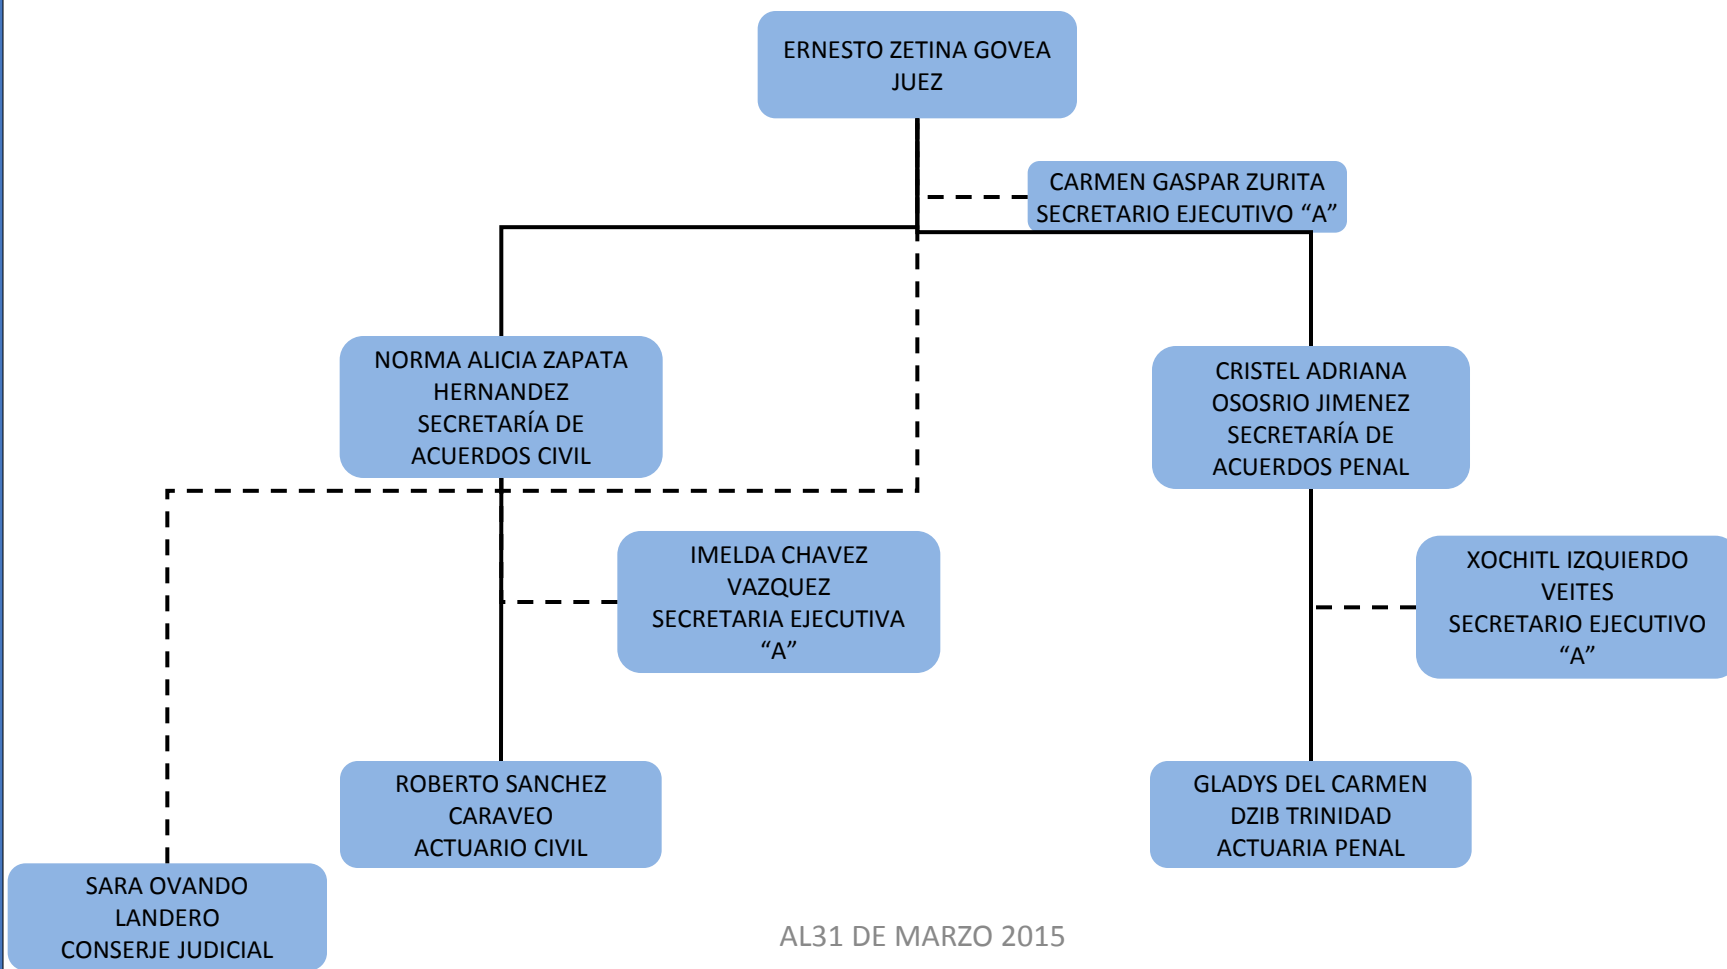

PODER JUDICIAL DEL ESTADO DE TABASCO

ORGANIGRAMA TIPO JUZGADO 1ERO DE PAZ DE CENTRO

PODER JUDICIAL DEL ESTADO DE TABASCO

ORGANIGRAMA TIPO JUZGADO 2DO DE PAZ DE CENTRO

ORGANIGRAMA TIPO JUZGADO 3ERO DE PAZ DE CENTRO

ORGANIGRAMA TIPO JUZGADO 4TO DE PAZ DE CENTRO

PODER JUDICIAL DEL ESTADO DE TABASCO

ORGANIGRAMA TIPO JUZGADO DE PAZ DE BALANCAN

PODER JUDICIAL DEL ESTADO DE TABASCO

ORGANIGRAMA TIPO JUZGADO DE PAZ DE CARDENAS

PODER JUDICIAL DEL ESTADO DE TABASCO

ORGANIGRAMA TIPO JUZGADO DE PAZ DE CENTLA

ORGANIGRAMA TIPO JUZGADO DE PAZ DE COMALCALCO

ORGANIGRAMA TIPO JUZGADO DE PAZ DE CUNDUACAN

ORGANIGRAMA TIPO JUZGADO DE PAZ DE EMILIANO ZAPATA

PODER JUDICIAL DEL ESTADO DE TABASCO

ORGANIGRAMA TIPO JUZGADO DE PAZ DE HUIMANGUILLO

PODER JUDICIAL DEL ESTADO DE TABASCO

ORGANIGRAMA TIPO JUZGADO DE PAZ DE JALAPA

ORGANIGRAMA TIPO JUZGADO DE PAZ DE JALPA DE MENDEZ