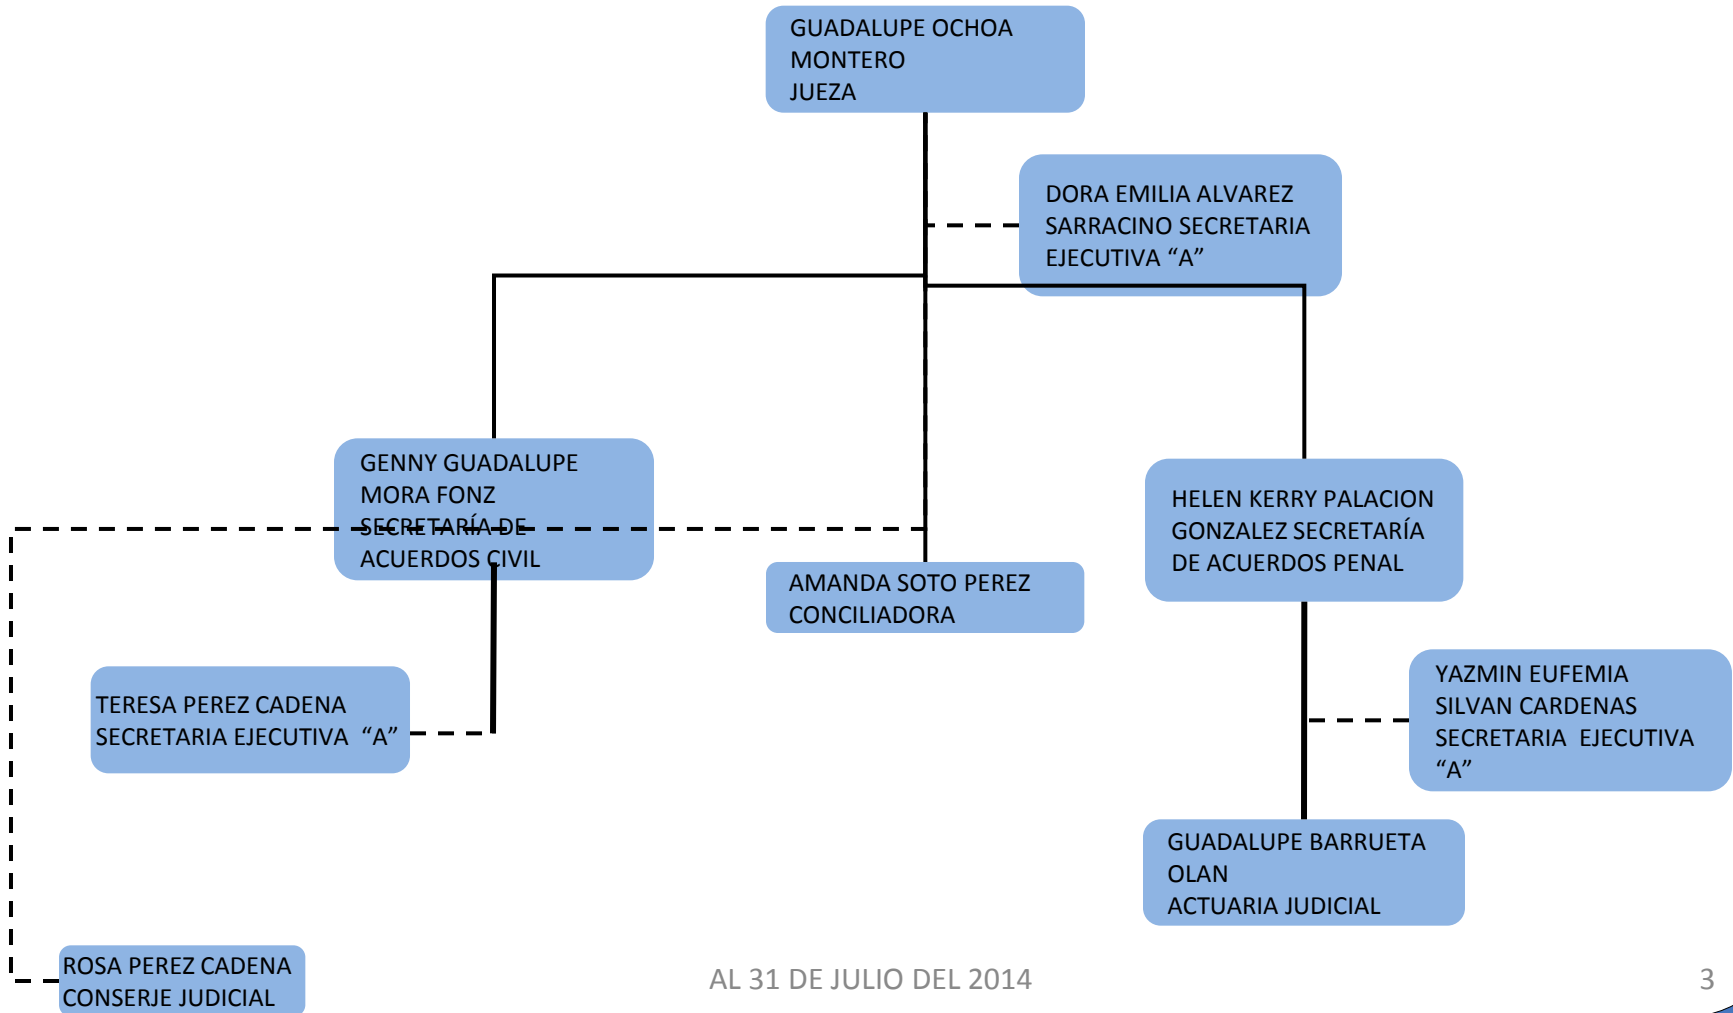

PODER JUDICIAL DEL ESTADO DE TABASCO

ORGANIGRAMA TIPO JUZGADO MIXTO DE VILLA LA VENTA DE PRIMERA INSTANCIA

PODER JUDICIAL DEL ESTADO DE TABASCO

ORGANIGRAMA TIPO JUZGADO MIXTO DE EMILIANO ZAPATA DE PRIMERA INSTANCIA

PODER JUDICIAL DEL ESTADO DE TABASCO

ORGANIGRAMA TIPO JUZGADO MIXTO DE JALAPA DE PRIMERA INSTANCIA

PODER JUDICIAL DEL ESTADO DE TABASCO

ORGANIGRAMA TIPO JUZGADO MIXTO DE JONUTA DE PRIMERA INSTANCIA

PODER JUDICIAL DEL ESTADO DE TABASCO

ORGANIGRAMA TIPO JUZGADO MIXTO DE TACOTALPA DE PRIMERA INSTANCIA