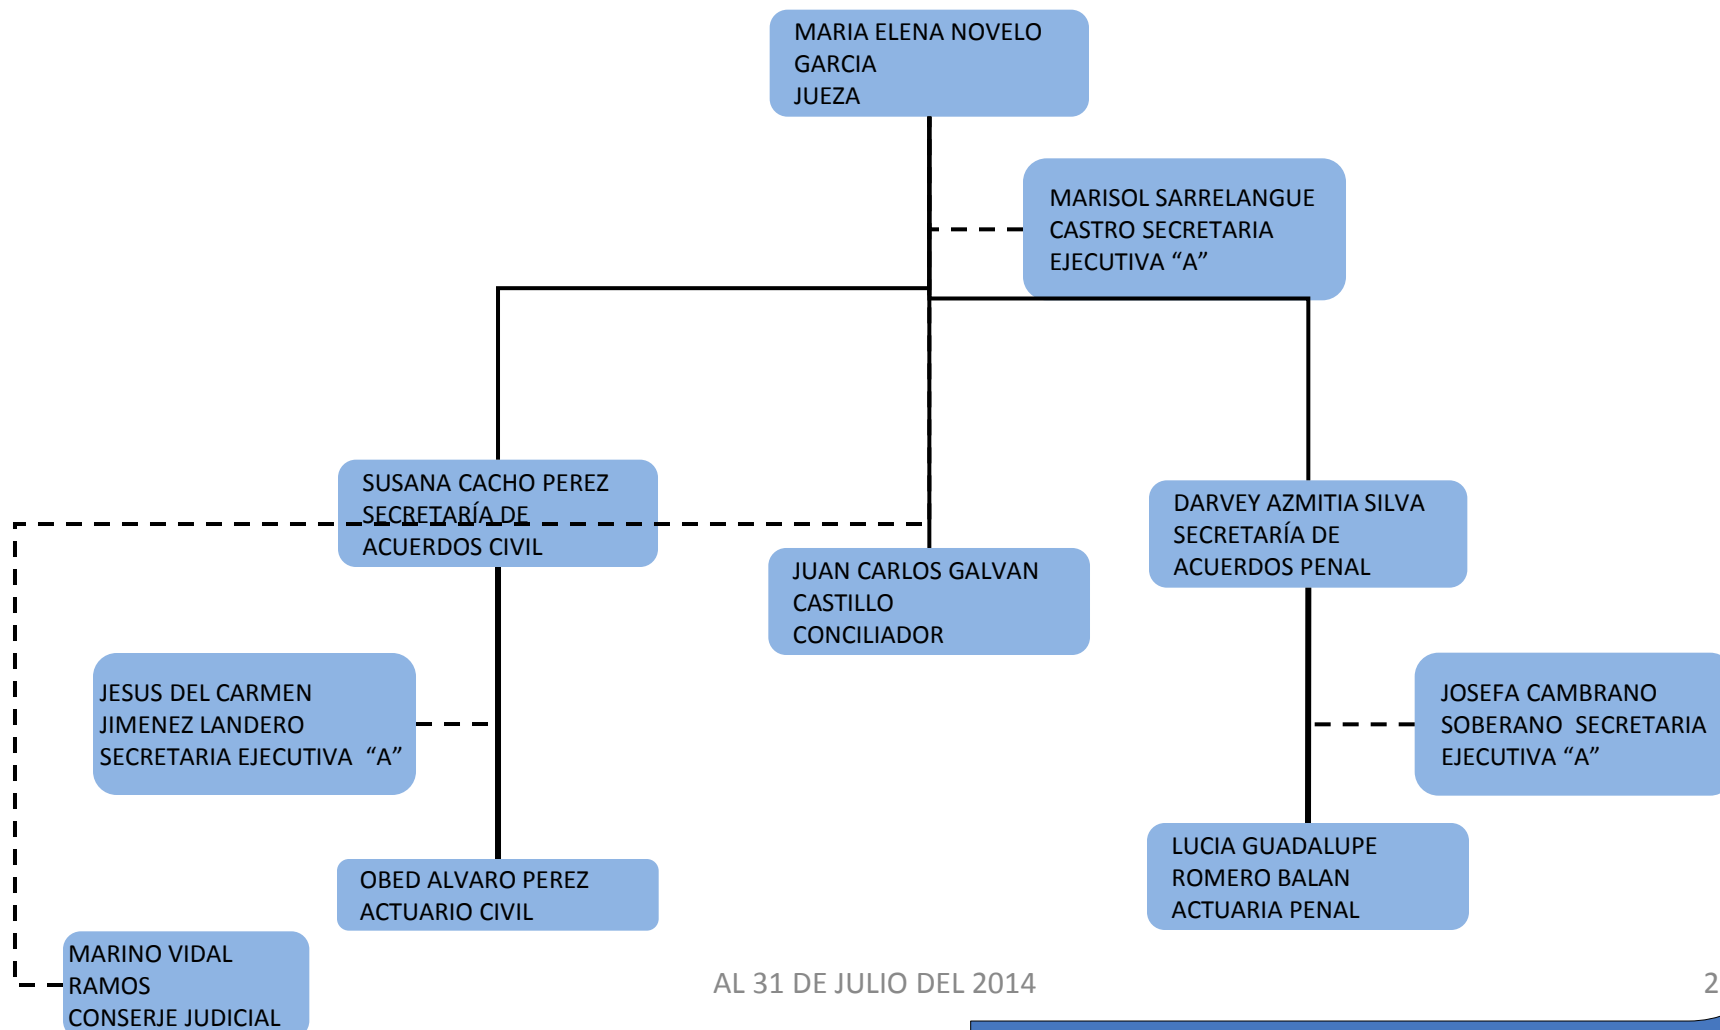

PODER JUDICIAL DEL ESTADO DE TABASCO

ORGANIGRAMA TIPO JUZGADO MIXTO DE VILLA LA VENTA DE PRIMERA INSTANCIA

PODER JUDICIAL DEL ESTADO DE TABASCO

ORGANIGRAMA TIPO JUZGADO MIXTO DE EMILIANO ZAPATA DE PRIMERA INSTANCIA

PODER JUDICIAL DEL ESTADO DE TABASCO

ORGANIGRAMA TIPO JUZGADO MIXTO DE JALAPA DE PRIMERA INSTANCIA

PODER JUDICIAL DEL ESTADO DE TABASCO

ORGANIGRAMA TIPO JUZGADO MIXTO DE JONUTA DE PRIMERA INSTANCIA

PODER JUDICIAL DEL ESTADO DE TABASCO

ORGANIGRAMA TIPO JUZGADO MIXTO DE TACOTALPA DE PRIMERA INSTANCIA