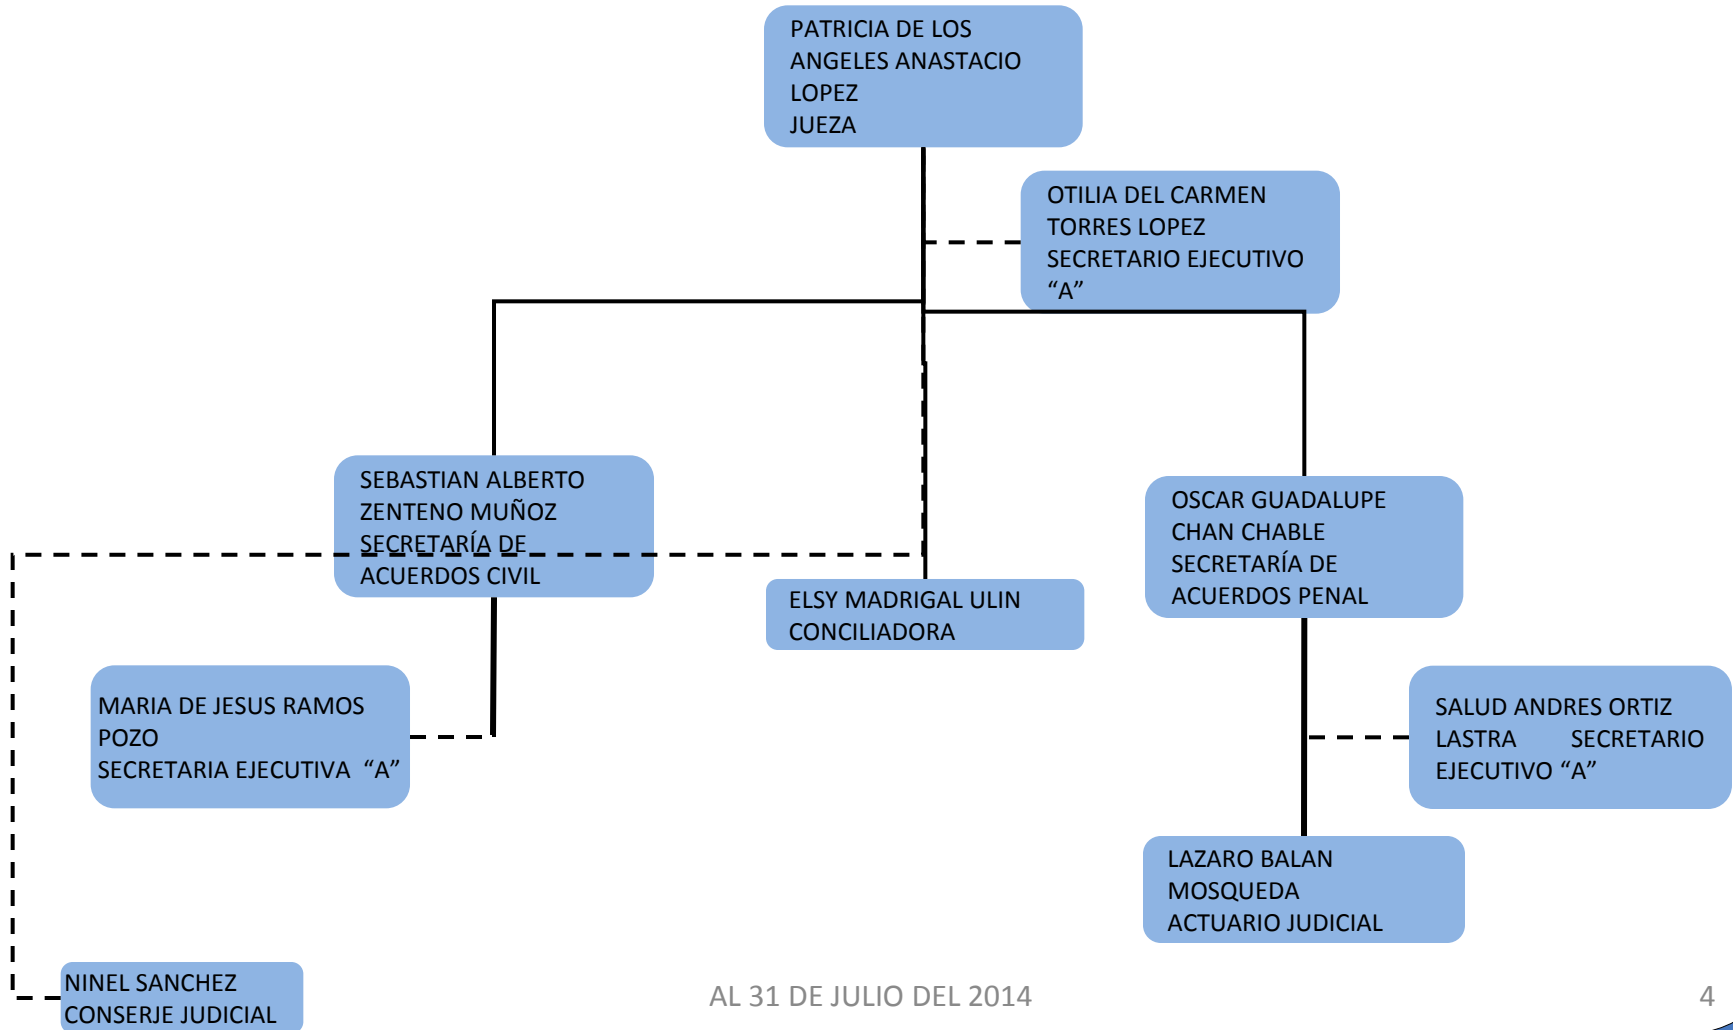

PODER JUDICIAL DEL ESTADO DE TABASCO

ORGANIGRAMA TIPO JUZGADO MIXTO DE VILLA LA VENTA DE PRIMERA INSTANCIA

PODER JUDICIAL DEL ESTADO DE TABASCO

ORGANIGRAMA TIPO JUZGADO MIXTO DE EMILIANO ZAPATA DE PRIMERA INSTANCIA

PODER JUDICIAL DEL ESTADO DE TABASCO

ORGANIGRAMA TIPO JUZGADO MIXTO DE JALAPA DE PRIMERA INSTANCIA

PODER JUDICIAL DEL ESTADO DE TABASCO

ORGANIGRAMA TIPO JUZGADO MIXTO DE JONUTA DE PRIMERA INSTANCIA

PODER JUDICIAL DEL ESTADO DE TABASCO

ORGANIGRAMA TIPO JUZGADO MIXTO DE TACOTALPA DE PRIMERA INSTANCIA