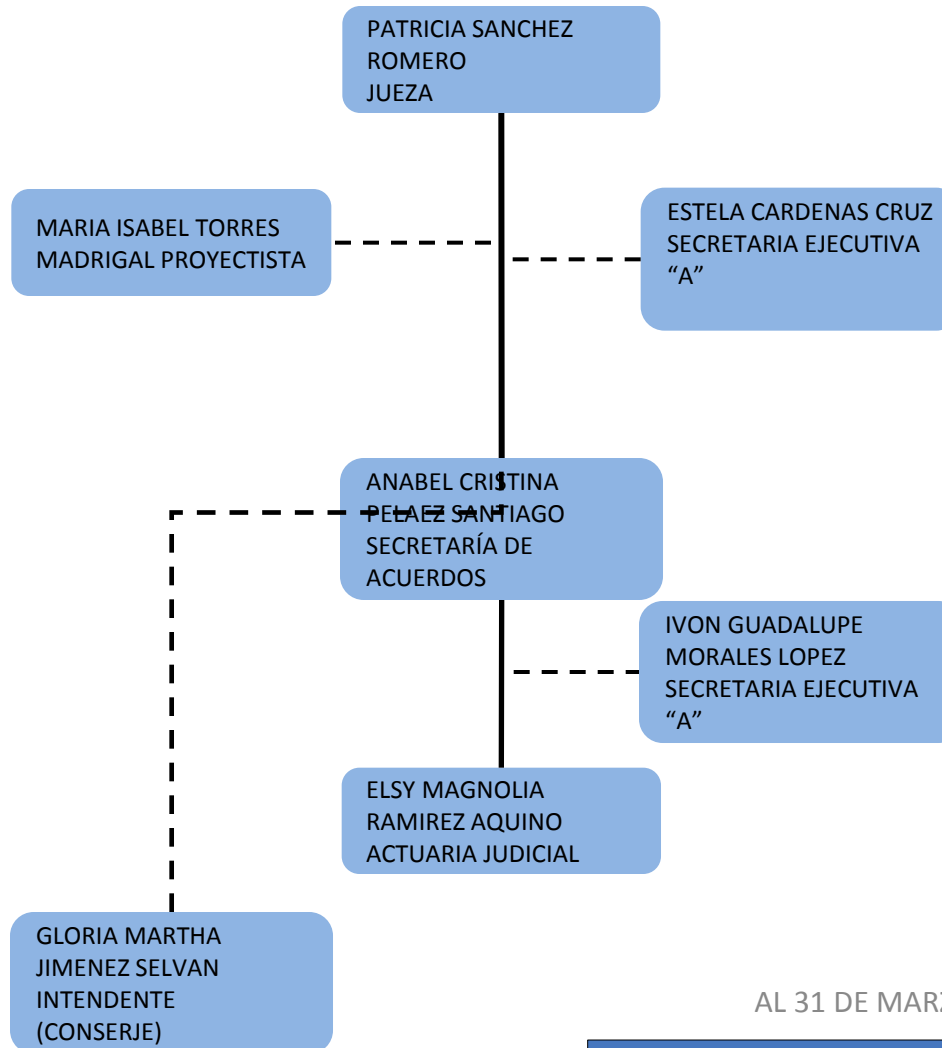

PODER JUDICIAL DEL ESTADO DE TABASCO

ORGANIGRAMA TIPO JUZGADO PENAL DE CUNDUACAN DE PRIMERA INSTANCIA

PODER JUDICIAL DEL ESTADO DE TABASCO

ORGANIGRAMA TIPO JUZGADO PENAL DE HUIMANGUILLO DE PRIMERA INSTANCIA

PODER JUDICIAL DEL ESTADO DE TABASCO

ORGANIGRAMA TIPO JUZGADO PENAL DE JALPA DE MENDEZ DE PRIMERA INSTANCIA

PODER JUDICIAL DEL ESTADO DE TABASCO

ORGANIGRAMA TIPO JUZGADO PENAL DE MACUSPANA DE PRIMERA INSTANCIA

PODER JUDICIAL DEL ESTADO DE TABASCO

ORGANIGRAMA TIPO JUZGADO PENAL DE NACAJUCA DE PRIMERA INSTANCIA

PODER JUDICIAL DEL ESTADO DE TABASCO

ORGANIGRAMA TIPO JUZGADO PENAL DE PARAISO DE PRIMERA INSTANCIA

PODER JUDICIAL DEL ESTADO DE TABASCO

ORGANIGRAMA TIPO JUZGADO PENAL DE TEAPA DE PRIMERA INSTANCIA

PODER JUDICIAL DEL ESTADO DE TABASCO

ORGANIGRAMA TIPO JUZGADO PENAL DE TENOSIQUE DE PRIMERA INSTANCIA