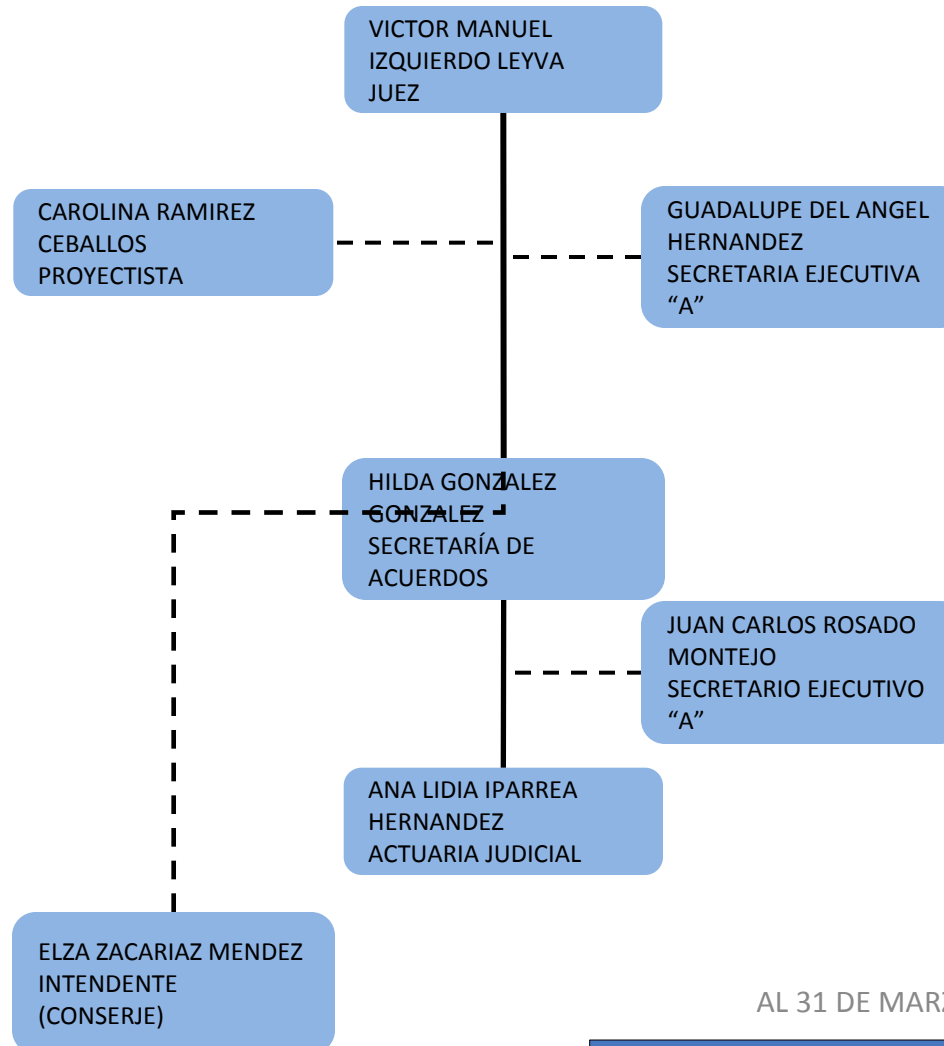

PODER JUDICIAL DEL ESTADO DE TABASCO

ORGANIGRAMA TIPO JUZGADO PENAL DE CUNDUACAN DE PRIMERA INSTANCIA

PODER JUDICIAL DEL ESTADO DE TABASCO

ORGANIGRAMA TIPO JUZGADO PENAL DE HUIMANGUILLO DE PRIMERA INSTANCIA

PODER JUDICIAL DEL ESTADO DE TABASCO

ORGANIGRAMA TIPO JUZGADO PENAL DE JALPA DE MENDEZ DE PRIMERA INSTANCIA

PODER JUDICIAL DEL ESTADO DE TABASCO

ORGANIGRAMA TIPO JUZGADO PENAL DE MACUSPANA DE PRIMERA INSTANCIA

PODER JUDICIAL DEL ESTADO DE TABASCO

ORGANIGRAMA TIPO JUZGADO PENAL DE NACAJUCA DE PRIMERA INSTANCIA

PODER JUDICIAL DEL ESTADO DE TABASCO

ORGANIGRAMA TIPO JUZGADO PENAL DE PARAISO DE PRIMERA INSTANCIA

PODER JUDICIAL DEL ESTADO DE TABASCO