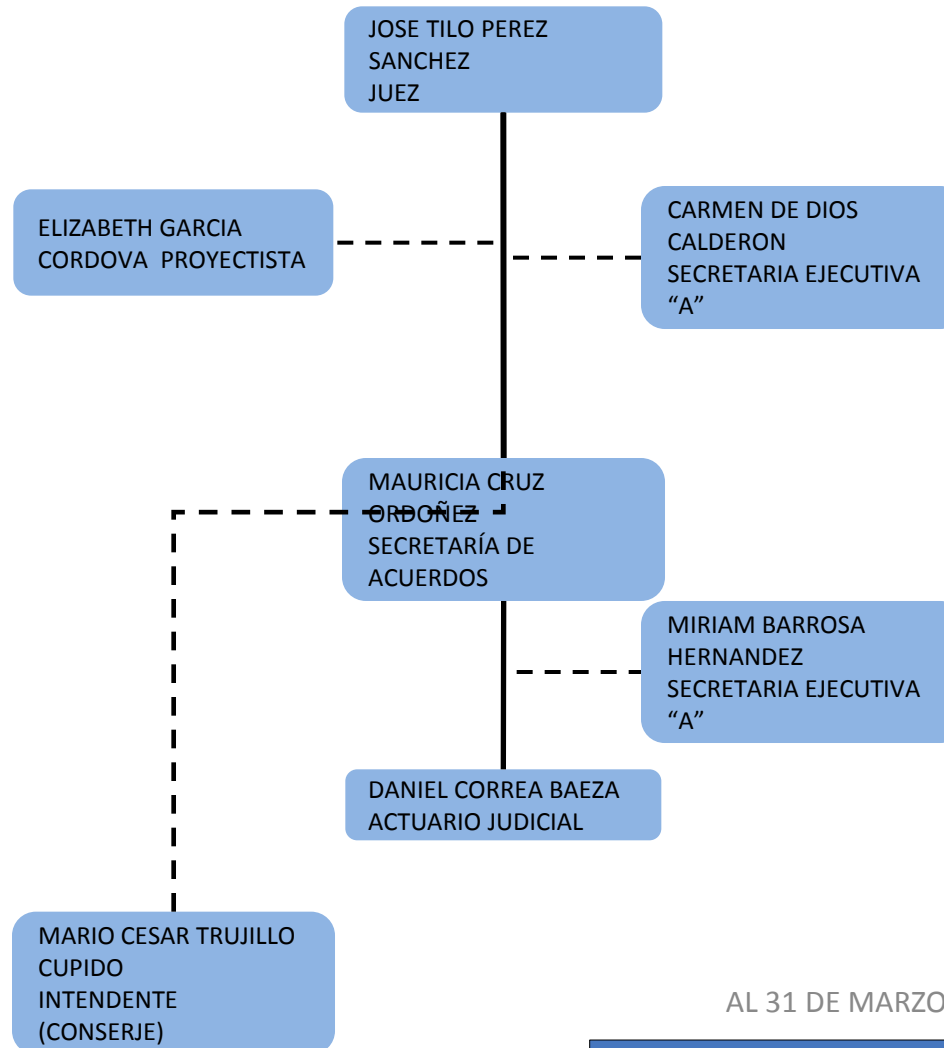

AL 31 DE MARZO DEL 2014

PODER JUDICIAL DEL ESTADO DE TABASCO

ORGANIGRAMA TIPO JUZGADO PRIMERO PENAL DE COMALCALCO DE PRIMERA INSTANCIA

PODER JUDICIAL DEL ESTADO DE TABASCO

ORGANIGRAMA TIPO JUZGADO 2DO PENAL DE COMALCALCO DE PRIMERA INSTANCIA

PODER JUDICIAL DEL ESTADO DE TABASCO

ORGANIGRAMA TIPO JUZGADO PENAL DE CUNDUACAN DE PRIMERA INSTANCIA

PODER JUDICIAL DEL ESTADO DE TABASCO

ORGANIGRAMA TIPO JUZGADO PENAL DE HUIMANGUILLO DE PRIMERA INSTANCIA

PODER JUDICIAL DEL ESTADO DE TABASCO

ORGANIGRAMA TIPO JUZGADO PENAL DE JALPA DE MENDEZ DE PRIMERA INSTANCIA

PODER JUDICIAL DEL ESTADO DE TABASCO

ORGANIGRAMA TIPO JUZGADO PENAL DE MACUSPANA DE PRIMERA INSTANCIA