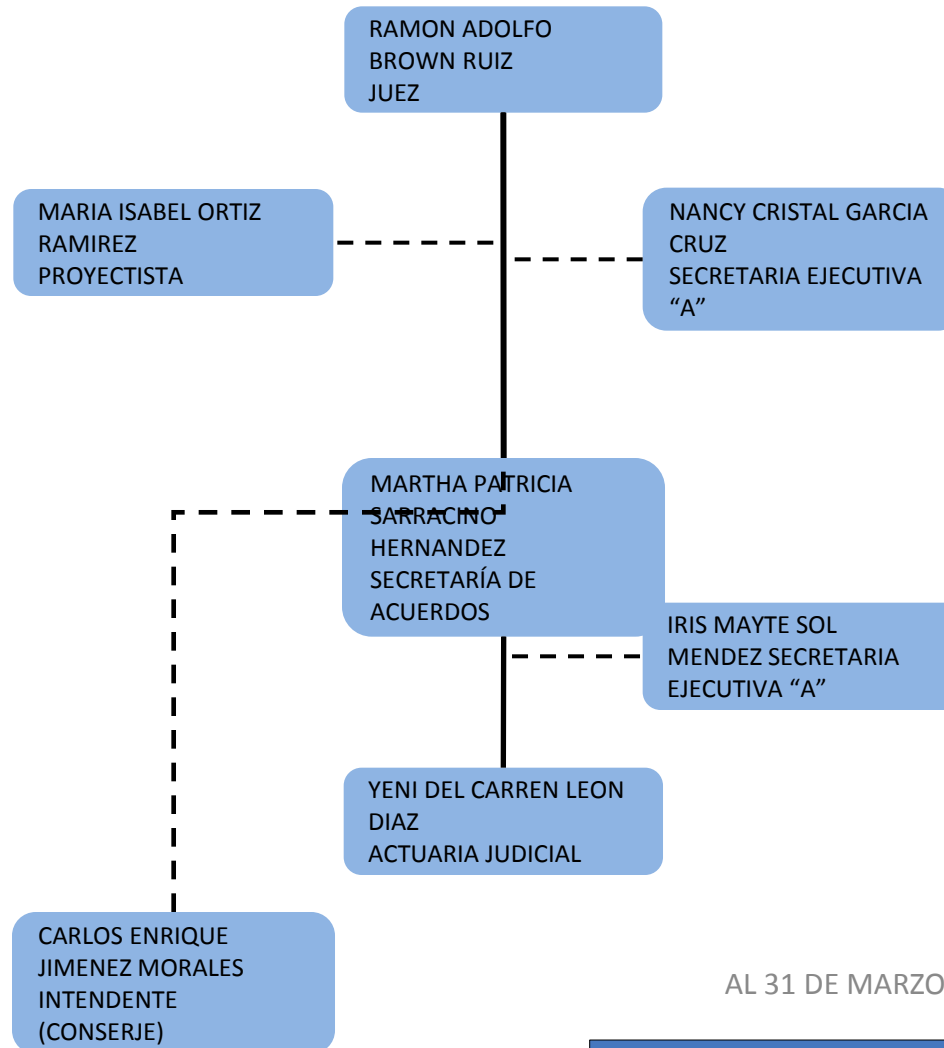

PODER JUDICIAL DEL ESTADO DE TABASCO

ORGANIGRAMA TIPO JUZGADO PENAL DE BALANCAN DE PRIMERA INSTANCIA

PODER JUDICIAL DEL ESTADO DE TABASCO

ORGANIGRAMA TIPO JUZGADO 1ERO PENAL DE CARDENAS DE PRIMERA INSTANCIA

PODER JUDICIAL DEL ESTADO DE TABASCO

ORGANIGRAMA TIPO JUZGADO 2DO PENAL DE CARDENAS DE PRIMERA INSTANCIA

PODER JUDICIAL DEL ESTADO DE TABASCO

ORGANIGRAMA TIPO JUZGADO PENAL DE CENTLA DE PRIMERA INSTANCIA

AL 31 DE MARZO DEL 2014

PODER JUDICIAL DEL ESTADO DE TABASCO

ORGANIGRAMA TIPO JUZGADO PRIMERO PENAL DE COMALCALCO DE PRIMERA INSTANCIA

PODER JUDICIAL DEL ESTADO DE TABASCO

ORGANIGRAMA TIPO JUZGADO 2DO PENAL DE COMALCALCO DE PRIMERA INSTANCIA

PODER JUDICIAL DEL ESTADO DE TABASCO

ORGANIGRAMA TIPO JUZGADO PENAL DE CUNDUACAN DE PRIMERA INSTANCIA

PODER JUDICIAL DEL ESTADO DE TABASCO

ORGANIGRAMA TIPO JUZGADO PENAL DE HUIMANGUILLO DE PRIMERA INSTANCIA