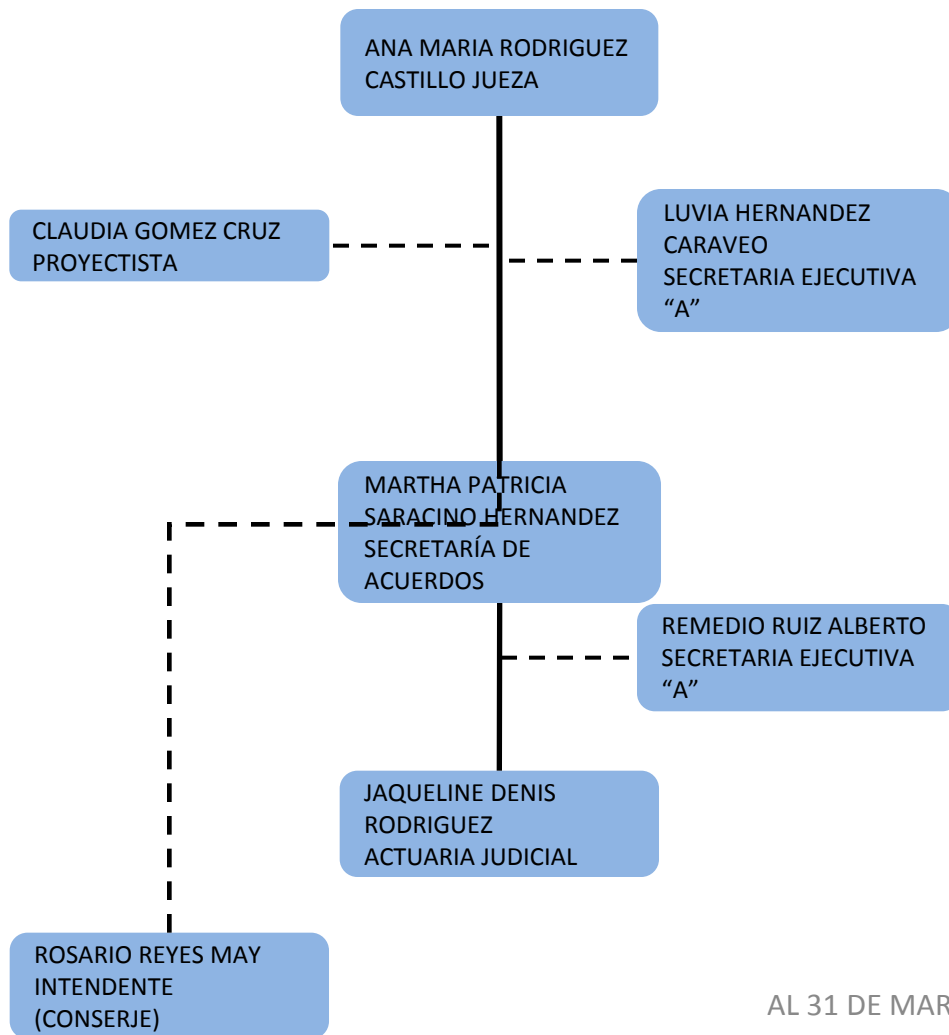

AL 31 DE MARZO DEL 2014

PODER JUDICIAL DEL ESTADO DE TABASCO

ORGANIGRAMA TIPO JUZGADO PRIMERO PENAL DE COMALCALCO DE PRIMERA INSTANCIA

PODER JUDICIAL DEL ESTADO DE TABASCO

ORGANIGRAMA TIPO JUZGADO 2DO PENAL DE COMALCALCO DE PRIMERA INSTANCIA

PODER JUDICIAL DEL ESTADO DE TABASCO

ORGANIGRAMA TIPO JUZGADO PENAL DE CUNDUACAN DE PRIMERA INSTANCIA

PODER JUDICIAL DEL ESTADO DE TABASCO

ORGANIGRAMA TIPO JUZGADO PENAL DE HUIMANGUILLO DE PRIMERA INSTANCIA

PODER JUDICIAL DEL ESTADO DE TABASCO

ORGANIGRAMA TIPO JUZGADO PENAL DE JALPA DE MENDEZ DE PRIMERA INSTANCIA

PODER JUDICIAL DEL ESTADO DE TABASCO

ORGANIGRAMA TIPO JUZGADO PENAL DE MACUSPANA DE PRIMERA INSTANCIA

PODER JUDICIAL DEL ESTADO DE TABASCO

ORGANIGRAMA TIPO JUZGADO PENAL DE NACAJUCA DE PRIMERA INSTANCIA

PODER JUDICIAL DEL ESTADO DE TABASCO

ORGANIGRAMA TIPO JUZGADO PENAL DE PARAISO DE PRIMERA INSTANCIA

PODER JUDICIAL DEL ESTADO DE TABASCO