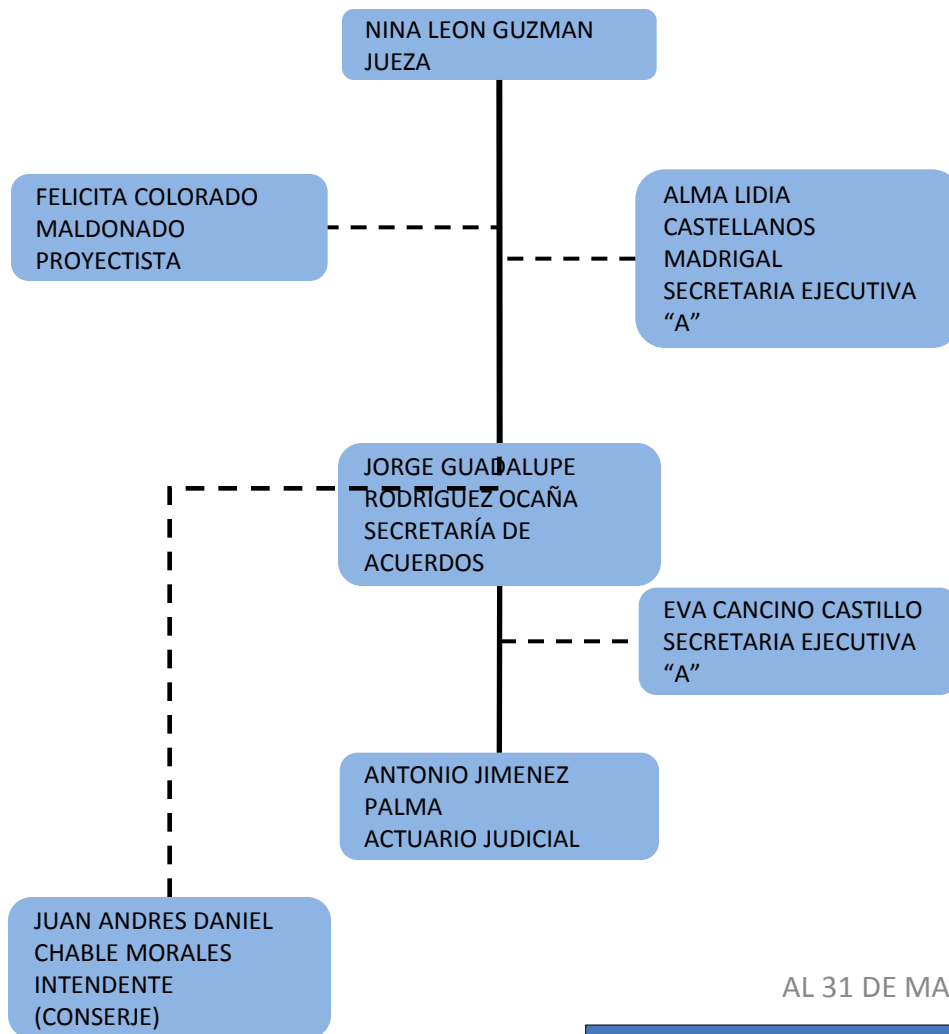

PODER JUDICIAL DEL ESTADO DE TABASCO

ORGANIGRAMA TIPO JUZGADO PENAL DE BALANCAN DE PRIMERA INSTANCIA

PODER JUDICIAL DEL ESTADO DE TABASCO

ORGANIGRAMA TIPO JUZGADO 1ERO PENAL DE CARDENAS DE PRIMERA INSTANCIA

PODER JUDICIAL DEL ESTADO DE TABASCO

ORGANIGRAMA TIPO JUZGADO 2DO PENAL DE CARDENAS DE PRIMERA INSTANCIA

PODER JUDICIAL DEL ESTADO DE TABASCO

ORGANIGRAMA TIPO JUZGADO PENAL DE CENTLA DE PRIMERA INSTANCIA

AL 31 DE MARZO DEL 2014

PODER JUDICIAL DEL ESTADO DE TABASCO

ORGANIGRAMA TIPO JUZGADO PRIMERO PENAL DE COMALCALCO DE PRIMERA INSTANCIA

PODER JUDICIAL DEL ESTADO DE TABASCO

ORGANIGRAMA TIPO JUZGADO 2DO PENAL DE COMALCALCO DE PRIMERA INSTANCIA

PODER JUDICIAL DEL ESTADO DE TABASCO

ORGANIGRAMA TIPO JUZGADO PENAL DE CUNDUACAN DE PRIMERA INSTANCIA

PODER JUDICIAL DEL ESTADO DE TABASCO

ORGANIGRAMA TIPO JUZGADO PENAL DE HUIMANGUILLO DE PRIMERA INSTANCIA