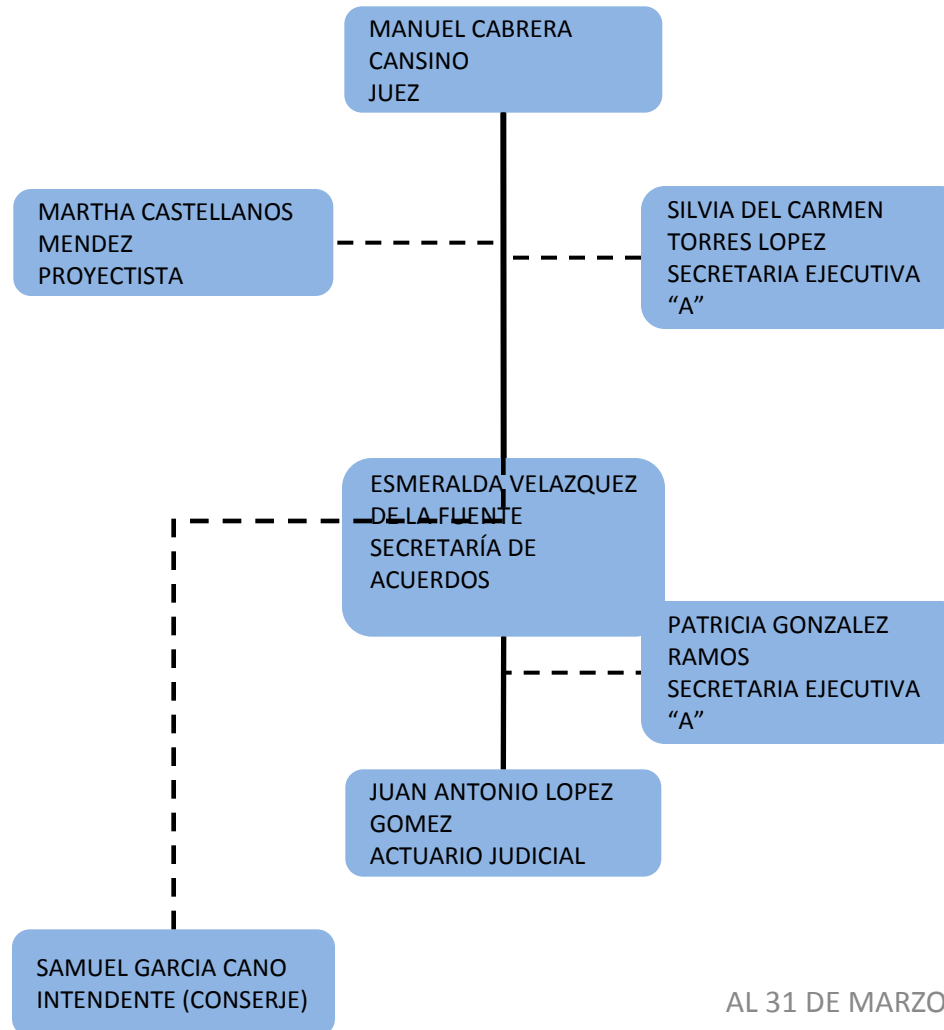

PODER JUDICIAL DEL ESTADO DE TABASCO

ORGANIGRAMA TIPO JUZGADO 2DO PENAL DE CARDENAS DE PRIMERA INSTANCIA

PODER JUDICIAL DEL ESTADO DE TABASCO

ORGANIGRAMA TIPO JUZGADO PENAL DE CENTLA DE PRIMERA INSTANCIA

AL 31 DE MARZO DEL 2014

PODER JUDICIAL DEL ESTADO DE TABASCO

ORGANIGRAMA TIPO JUZGADO PRIMERO PENAL DE COMALCALCO DE PRIMERA INSTANCIA

PODER JUDICIAL DEL ESTADO DE TABASCO

ORGANIGRAMA TIPO JUZGADO 2DO PENAL DE COMALCALCO DE PRIMERA INSTANCIA

PODER JUDICIAL DEL ESTADO DE TABASCO

ORGANIGRAMA TIPO JUZGADO PENAL DE CUNDUACAN DE PRIMERA INSTANCIA

PODER JUDICIAL DEL ESTADO DE TABASCO

ORGANIGRAMA TIPO JUZGADO PENAL DE HUIMANGUILLO DE PRIMERA INSTANCIA

PODER JUDICIAL DEL ESTADO DE TABASCO

ORGANIGRAMA TIPO JUZGADO PENAL DE JALPA DE MENDEZ DE PRIMERA INSTANCIA

PODER JUDICIAL DEL ESTADO DE TABASCO

ORGANIGRAMA TIPO JUZGADO PENAL DE MACUSPANA DE PRIMERA INSTANCIA