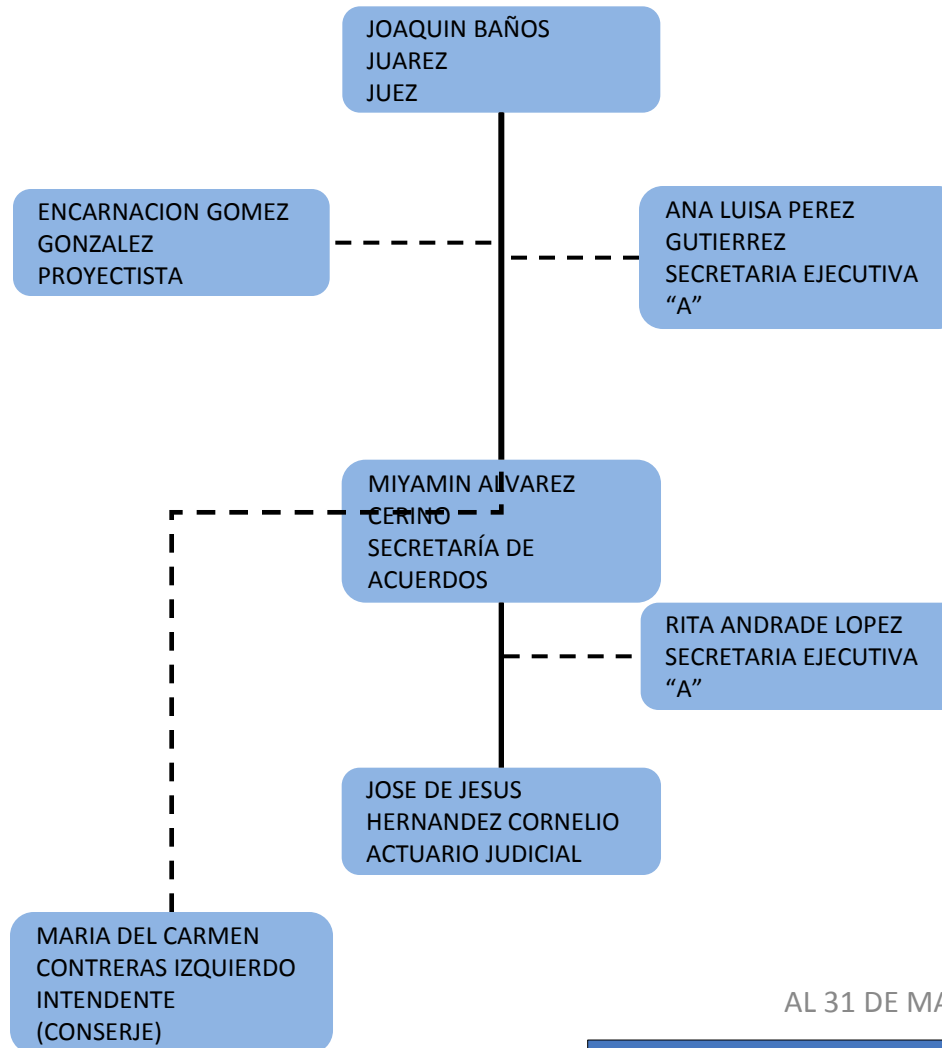

PODER JUDICIAL DEL ESTADO DE TABASCO

ORGANIGRAMA TIPO JUZGADO PENAL DE CUNDUACAN DE PRIMERA INSTANCIA

PODER JUDICIAL DEL ESTADO DE TABASCO

ORGANIGRAMA TIPO JUZGADO PENAL DE HUIMANGUILLO DE PRIMERA INSTANCIA

PODER JUDICIAL DEL ESTADO DE TABASCO

ORGANIGRAMA TIPO JUZGADO PENAL DE JALPA DE MENDEZ DE PRIMERA INSTANCIA

PODER JUDICIAL DEL ESTADO DE TABASCO

ORGANIGRAMA TIPO JUZGADO PENAL DE MACUSPANA DE PRIMERA INSTANCIA

PODER JUDICIAL DEL ESTADO DE TABASCO

ORGANIGRAMA TIPO JUZGADO PENAL DE NACAJUCA DE PRIMERA INSTANCIA

PODER JUDICIAL DEL ESTADO DE TABASCO

ORGANIGRAMA TIPO JUZGADO PENAL DE PARAISO DE PRIMERA INSTANCIA

PODER JUDICIAL DEL ESTADO DE TABASCO

ORGANIGRAMA TIPO JUZGADO PENAL DE TEAPA DE PRIMERA INSTANCIA

PODER JUDICIAL DEL ESTADO DE TABASCO

ORGANIGRAMA TIPO JUZGADO PENAL DE TENOSIQUE DE PRIMERA INSTANCIA