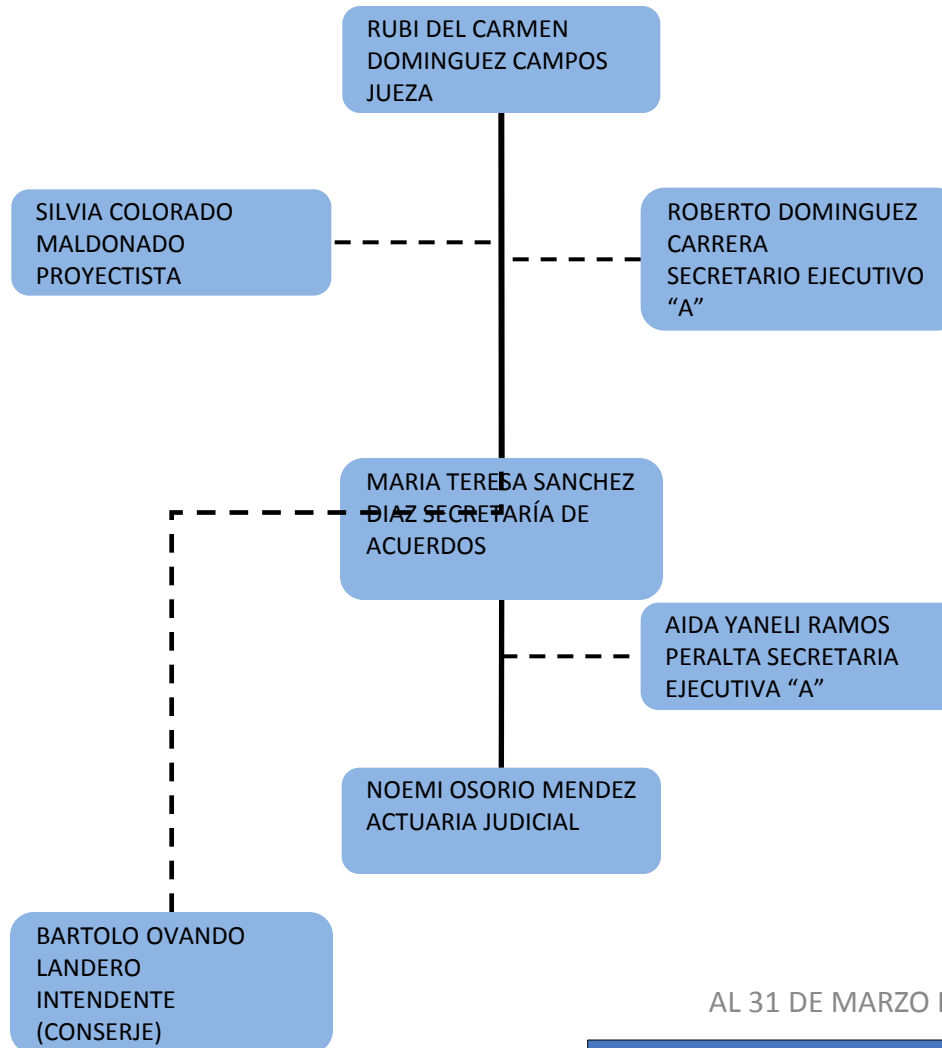

PODER JUDICIAL DEL ESTADO DE TABASCO

ORGANIGRAMA TIPO JUZGADO 2DO PENAL DE CARDENAS DE PRIMERA INSTANCIA

PODER JUDICIAL DEL ESTADO DE TABASCO

ORGANIGRAMA TIPO JUZGADO PENAL DE CENTLA DE PRIMERA INSTANCIA

AL 31 DE MARZO DEL 2014

PODER JUDICIAL DEL ESTADO DE TABASCO

ORGANIGRAMA TIPO JUZGADO PRIMERO PENAL DE COMALCALCO DE PRIMERA INSTANCIA

PODER JUDICIAL DEL ESTADO DE TABASCO

ORGANIGRAMA TIPO JUZGADO 2DO PENAL DE COMALCALCO DE PRIMERA INSTANCIA

PODER JUDICIAL DEL ESTADO DE TABASCO

ORGANIGRAMA TIPO JUZGADO PENAL DE CUNDUACAN DE PRIMERA INSTANCIA

PODER JUDICIAL DEL ESTADO DE TABASCO

ORGANIGRAMA TIPO JUZGADO PENAL DE HUIMANGUILLO DE PRIMERA INSTANCIA

PODER JUDICIAL DEL ESTADO DE TABASCO

ORGANIGRAMA TIPO JUZGADO PENAL DE JALPA DE MENDEZ DE PRIMERA INSTANCIA

PODER JUDICIAL DEL ESTADO DE TABASCO

ORGANIGRAMA TIPO JUZGADO PENAL DE MACUSPANA DE PRIMERA INSTANCIA