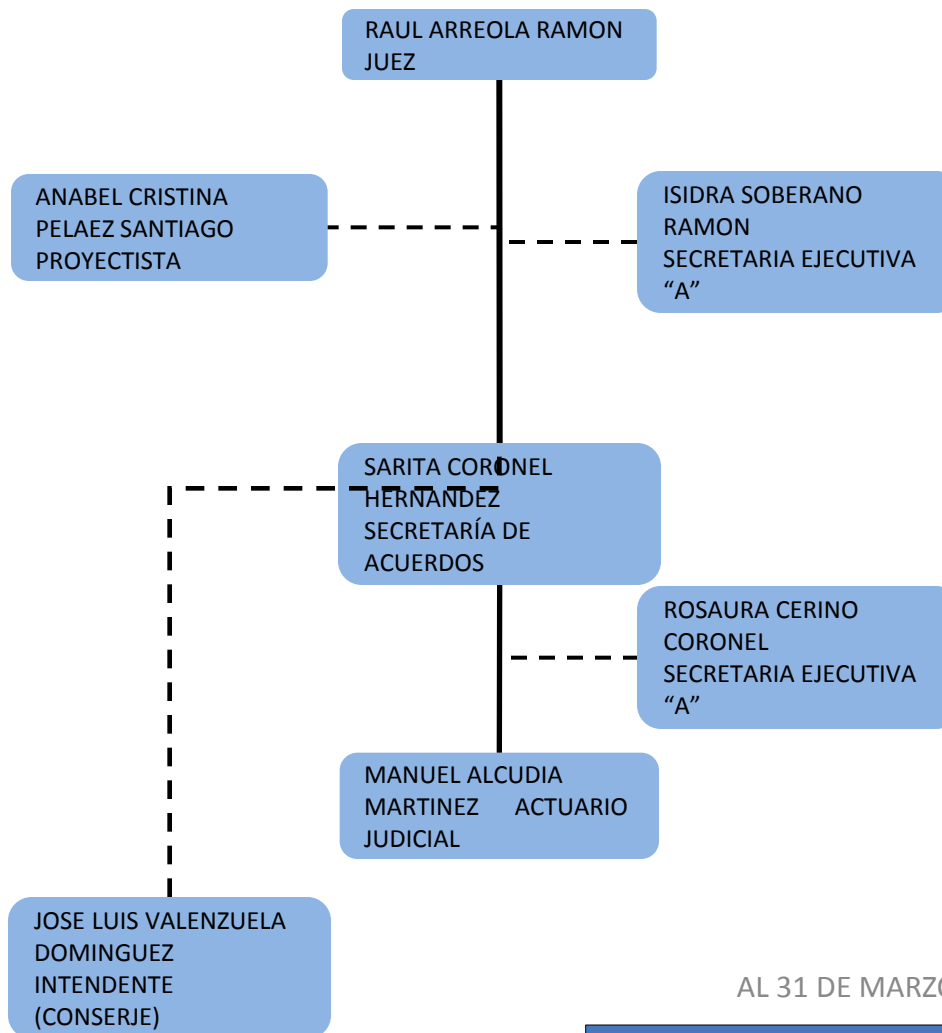

AL 31 DE MARZO DEL 2014

PODER JUDICIAL DEL ESTADO DE TABASCO

ORGANIGRAMA TIPO JUZGADO PRIMERO PENAL DE COMALCALCO DE PRIMERA INSTANCIA

PODER JUDICIAL DEL ESTADO DE TABASCO

ORGANIGRAMA TIPO JUZGADO 2DO PENAL DE COMALCALCO DE PRIMERA INSTANCIA

PODER JUDICIAL DEL ESTADO DE TABASCO

ORGANIGRAMA TIPO JUZGADO PENAL DE CUNDUACAN DE PRIMERA INSTANCIA

PODER JUDICIAL DEL ESTADO DE TABASCO

ORGANIGRAMA TIPO JUZGADO PENAL DE HUIMANGUILLO DE PRIMERA INSTANCIA

PODER JUDICIAL DEL ESTADO DE TABASCO

ORGANIGRAMA TIPO JUZGADO PENAL DE JALPA DE MENDEZ DE PRIMERA INSTANCIA

PODER JUDICIAL DEL ESTADO DE TABASCO

ORGANIGRAMA TIPO JUZGADO PENAL DE MACUSPANA DE PRIMERA INSTANCIA