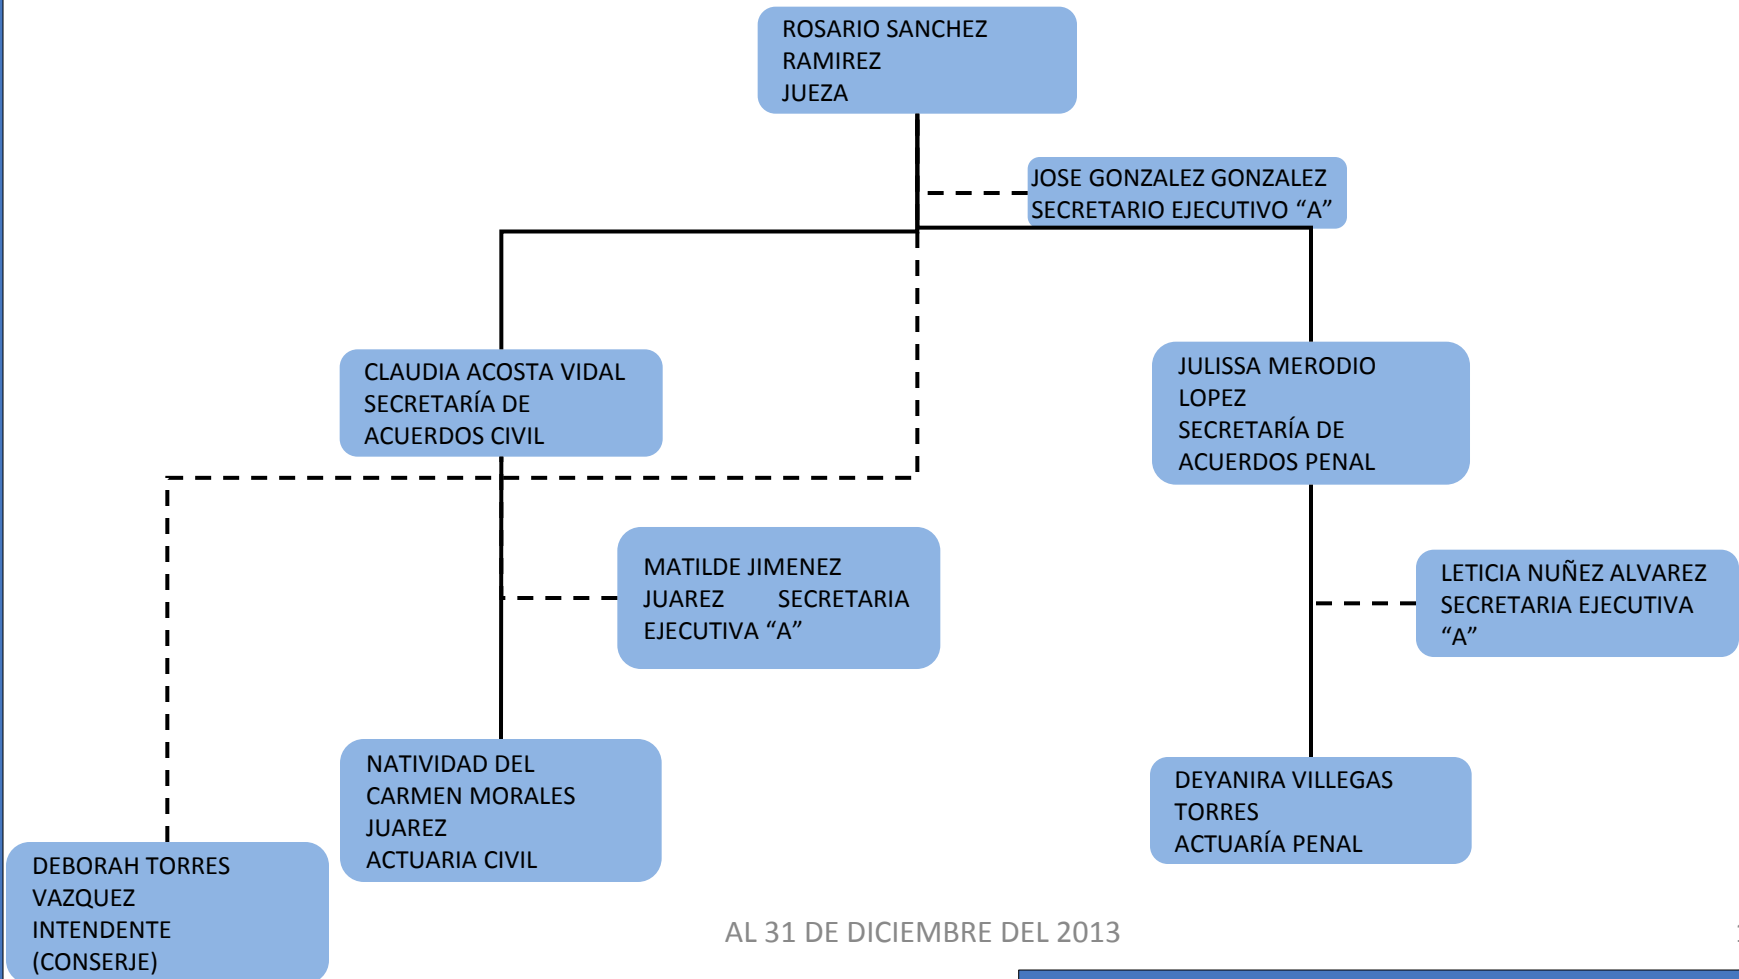

PODER JUDICIAL DEL ESTADO DE TABASCO

ORGANIGRAMA TIPO JUZGADO DE PAZ DE HUIMANGUILLO

PODER JUDICIAL DEL ESTADO DE TABASCO

ORGANIGRAMA TIPO JUZGADO DE PAZ DE JALAPA

PODER JUDICIAL DEL ESTADO DE TABASCO

ORGANIGRAMA TIPO JUZGADO DE PAZ DE JALPA DE MENDEZ

PODER JUDICIAL DEL ESTADO DE TABASCO

ORGANIGRAMA TIPO JUZGADO DE PAZ DE JONUTA

PODER JUDICIAL DEL ESTADO DE TABASCO

ORGANIGRAMA TIPO JUZGADO DE PAZ DE MACUSPANA

PODER JUDICIAL DEL ESTADO DE TABASCO

ORGANIGRAMA TIPO JUZGADO DE PAZ DE NACAJUCA

PODER JUDICIAL DEL ESTADO DE TABASCO

ORGANIGRAMA TIPO JUZGADO DE PAZ DE PARAISO

PODER JUDICIAL DEL ESTADO DE TABASCO

ORGANIGRAMA TIPO JUZGADO DE PAZ DE TACOTALPA

PODER JUDICIAL DEL ESTADO DE TABASCO

ORGANIGRAMA TIPO JUZGADO DE PAZ DE TEAPA