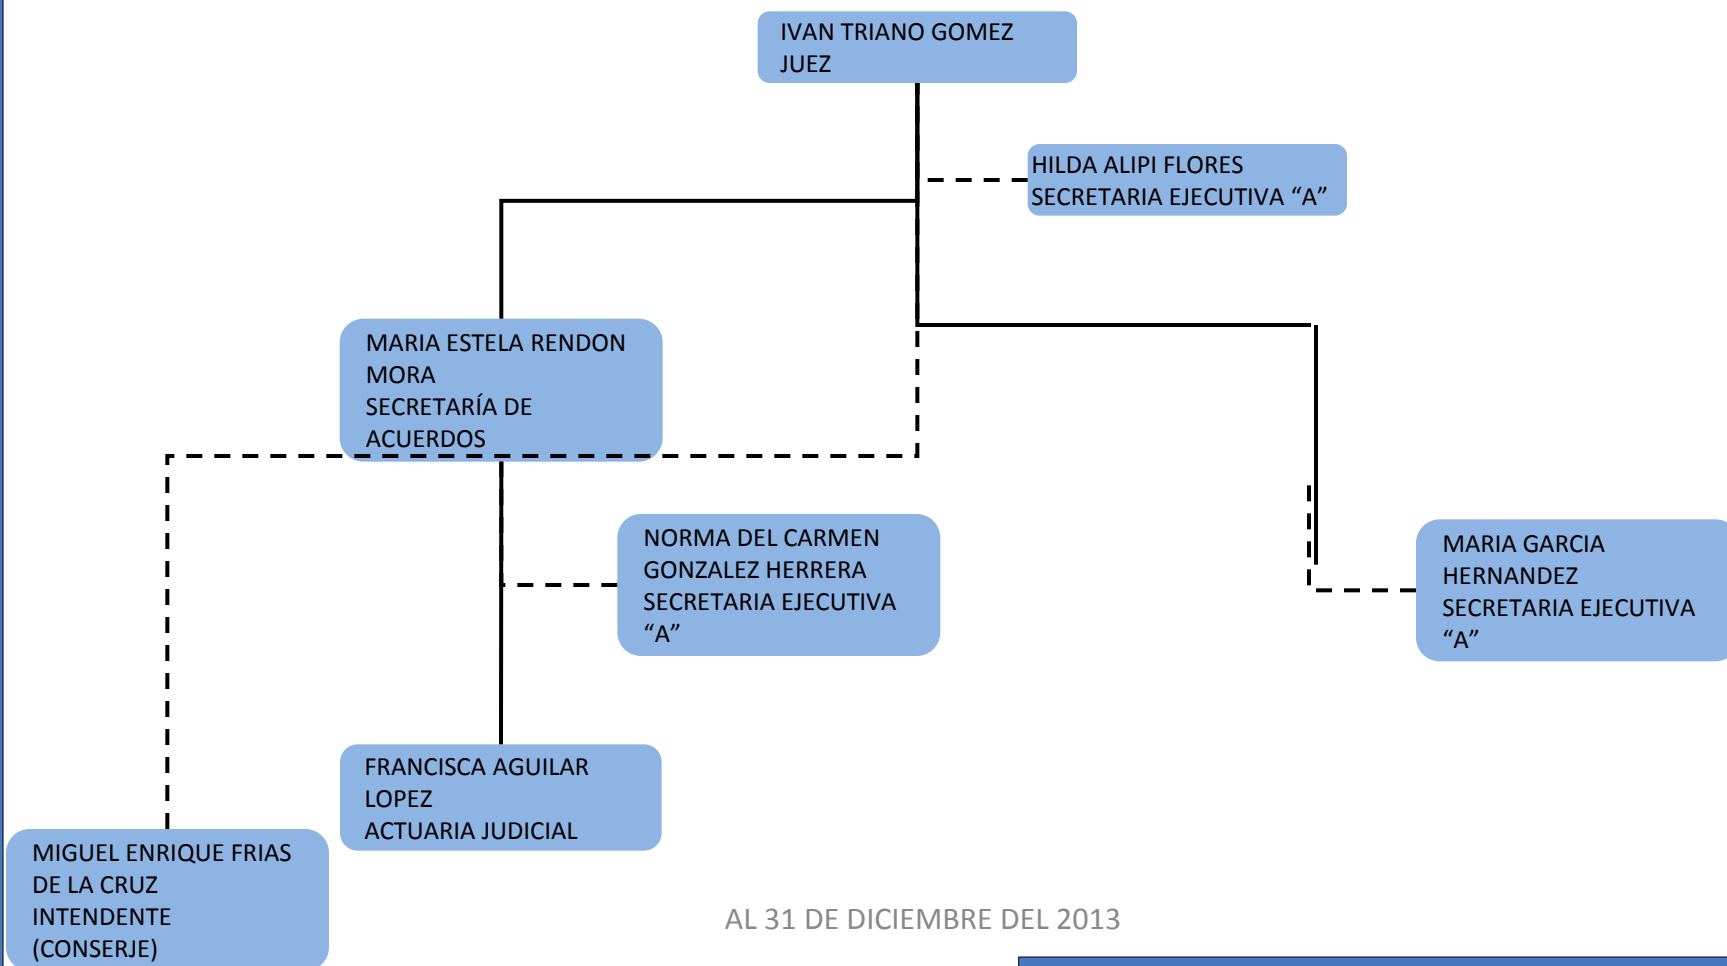

PODER JUDICIAL DEL ESTADO DE TABASCO

ORGANIGRAMA TIPO JUZGADO DE PAZ DE COMALCALCO

PODER JUDICIAL DEL ESTADO DE TABASCO

ORGANIGRAMA TIPO JUZGADO DE PAZ DE CUNDUACAN

PODER JUDICIAL DEL ESTADO DE TABASCO

ORGANIGRAMA TIPO JUZGADO DE PAZ DE EMILIANO ZAPATA

PODER JUDICIAL DEL ESTADO DE TABASCO

ORGANIGRAMA TIPO JUZGADO DE PAZ DE HUIMANGUILLO

PODER JUDICIAL DEL ESTADO DE TABASCO

ORGANIGRAMA TIPO JUZGADO DE PAZ DE JALAPA

PODER JUDICIAL DEL ESTADO DE TABASCO

ORGANIGRAMA TIPO JUZGADO DE PAZ DE JALPA DE MENDEZ

PODER JUDICIAL DEL ESTADO DE TABASCO

ORGANIGRAMA TIPO JUZGADO DE PAZ DE JONUTA

PODER JUDICIAL DEL ESTADO DE TABASCO

ORGANIGRAMA TIPO JUZGADO DE PAZ DE MACUSPANA

PODER JUDICIAL DEL ESTADO DE TABASCO

ORGANIGRAMA TIPO JUZGADO DE PAZ DE NACAJUCA

PODER JUDICIAL DEL ESTADO DE TABASCO

ORGANIGRAMA TIPO JUZGADO DE PAZ DE PARAISO

PODER JUDICIAL DEL ESTADO DE TABASCO

ORGANIGRAMA TIPO JUZGADO DE PAZ DE TACOTALPA

PODER JUDICIAL DEL ESTADO DE TABASCO

ORGANIGRAMA TIPO JUZGADO DE PAZ DE TEAPA