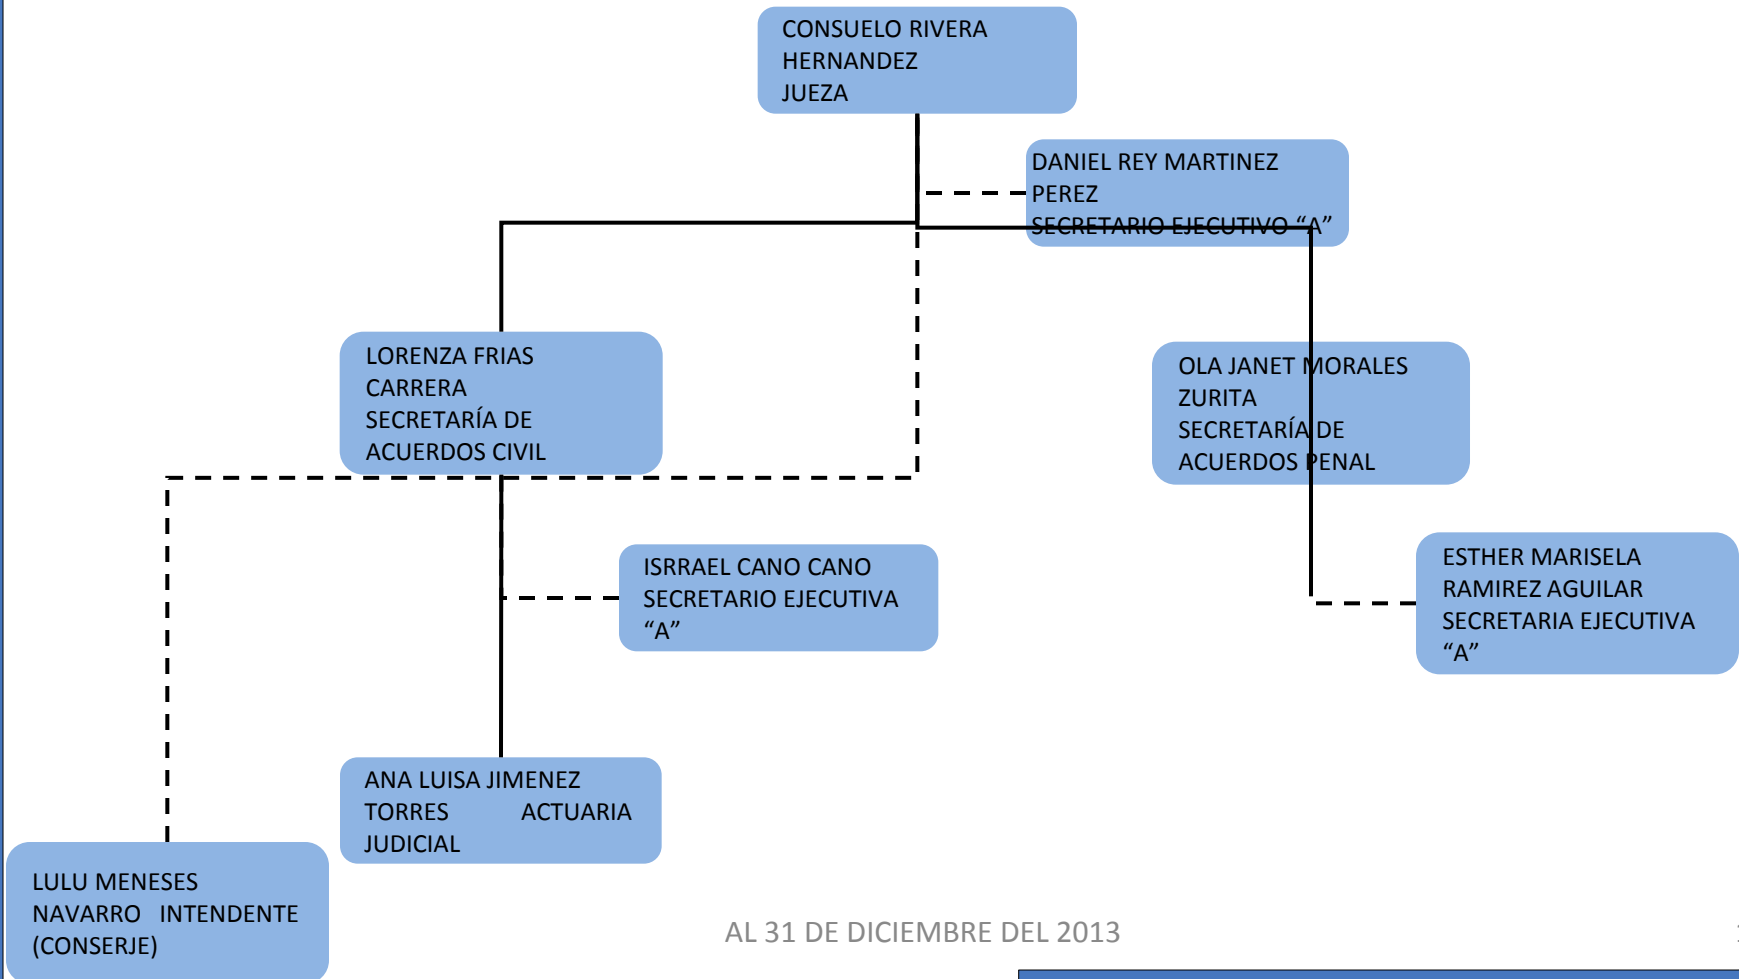

PODER JUDICIAL DEL ESTADO DE TABASCO

ORGANIGRAMA TIPO JUZGADO DE PAZ DE JONUTA

PODER JUDICIAL DEL ESTADO DE TABASCO

ORGANIGRAMA TIPO JUZGADO DE PAZ DE MACUSPANA

PODER JUDICIAL DEL ESTADO DE TABASCO

ORGANIGRAMA TIPO JUZGADO DE PAZ DE NACAJUCA

PODER JUDICIAL DEL ESTADO DE TABASCO

ORGANIGRAMA TIPO JUZGADO DE PAZ DE PARAISO

PODER JUDICIAL DEL ESTADO DE TABASCO

ORGANIGRAMA TIPO JUZGADO DE PAZ DE TACOTALPA

PODER JUDICIAL DEL ESTADO DE TABASCO

ORGANIGRAMA TIPO JUZGADO DE PAZ DE TEAPA

PODER JUDICIAL DEL ESTADO DE TABASCO

ORGANIGRAMA TIPO JUZGADO DE PAZ DE TENOSIQUE