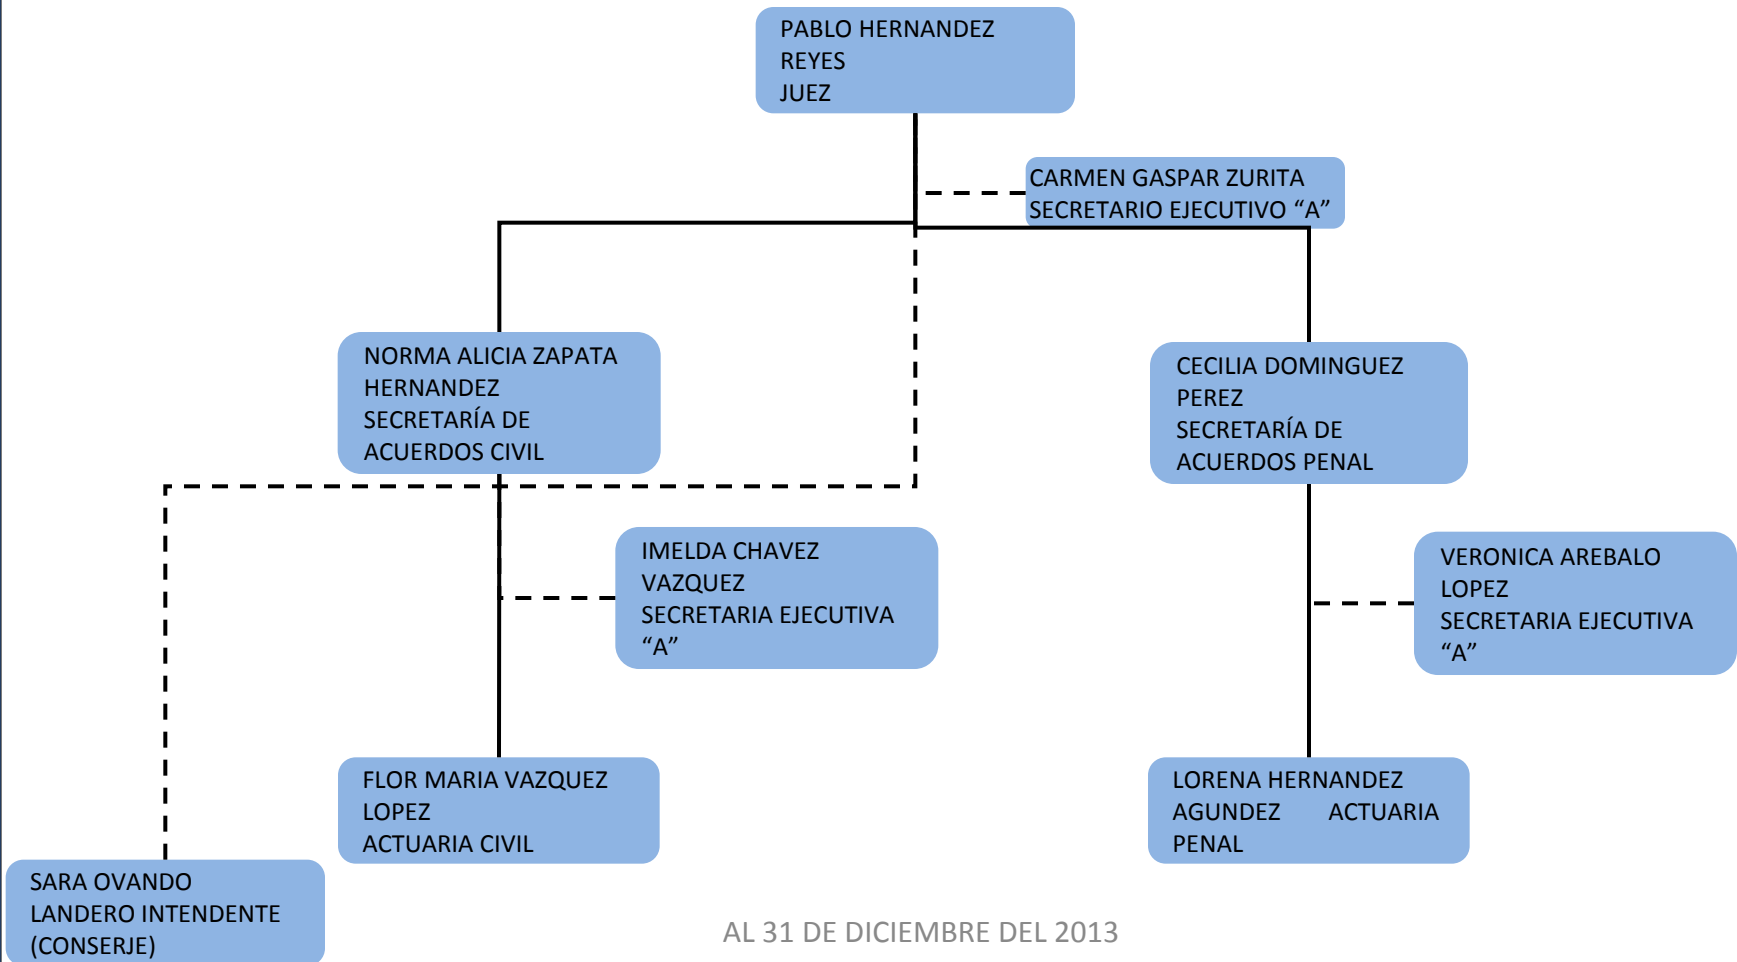

PODER JUDICIAL DEL ESTADO DE TABASCO

ORGANIGRAMA TIPO JUZGADO 1ERO DE PAZ DE CENTRO

PODER JUDICIAL DEL ESTADO DE TABASCO

ORGANIGRAMA TIPO JUZGADO 2DO DE PAZ DE CENTRO

PODER JUDICIAL DEL ESTADO DE TABASCO

ORGANIGRAMA TIPO JUZGADO 3ERO DE PAZ DE CENTRO

PODER JUDICIAL DEL ESTADO DE TABASCO

ORGANIGRAMA TIPO JUZGADO 4TO DE PAZ DE CENTRO

PODER JUDICIAL DEL ESTADO DE TABASCO

ORGANIGRAMA TIPO JUZGADO DE PAZ DE BALANCAN

PODER JUDICIAL DEL ESTADO DE TABASCO

ORGANIGRAMA TIPO JUZGADO DE PAZ DE CENTLA

PODER JUDICIAL DEL ESTADO DE TABASCO

ORGANIGRAMA TIPO JUZGADO DE PAZ DE COMALCALCO

PODER JUDICIAL DEL ESTADO DE TABASCO

ORGANIGRAMA TIPO JUZGADO DE PAZ DE CUNDUACAN

PODER JUDICIAL DEL ESTADO DE TABASCO

ORGANIGRAMA TIPO JUZGADO DE PAZ DE EMILIANO ZAPATA

PODER JUDICIAL DEL ESTADO DE TABASCO

ORGANIGRAMA TIPO JUZGADO DE PAZ DE JONUTA

PODER JUDICIAL DEL ESTADO DE TABASCO

ORGANIGRAMA TIPO JUZGADO DE PAZ DE MACUSPANA

PODER JUDICIAL DEL ESTADO DE TABASCO

ORGANIGRAMA TIPO JUZGADO DE PAZ DE NACAJUCA