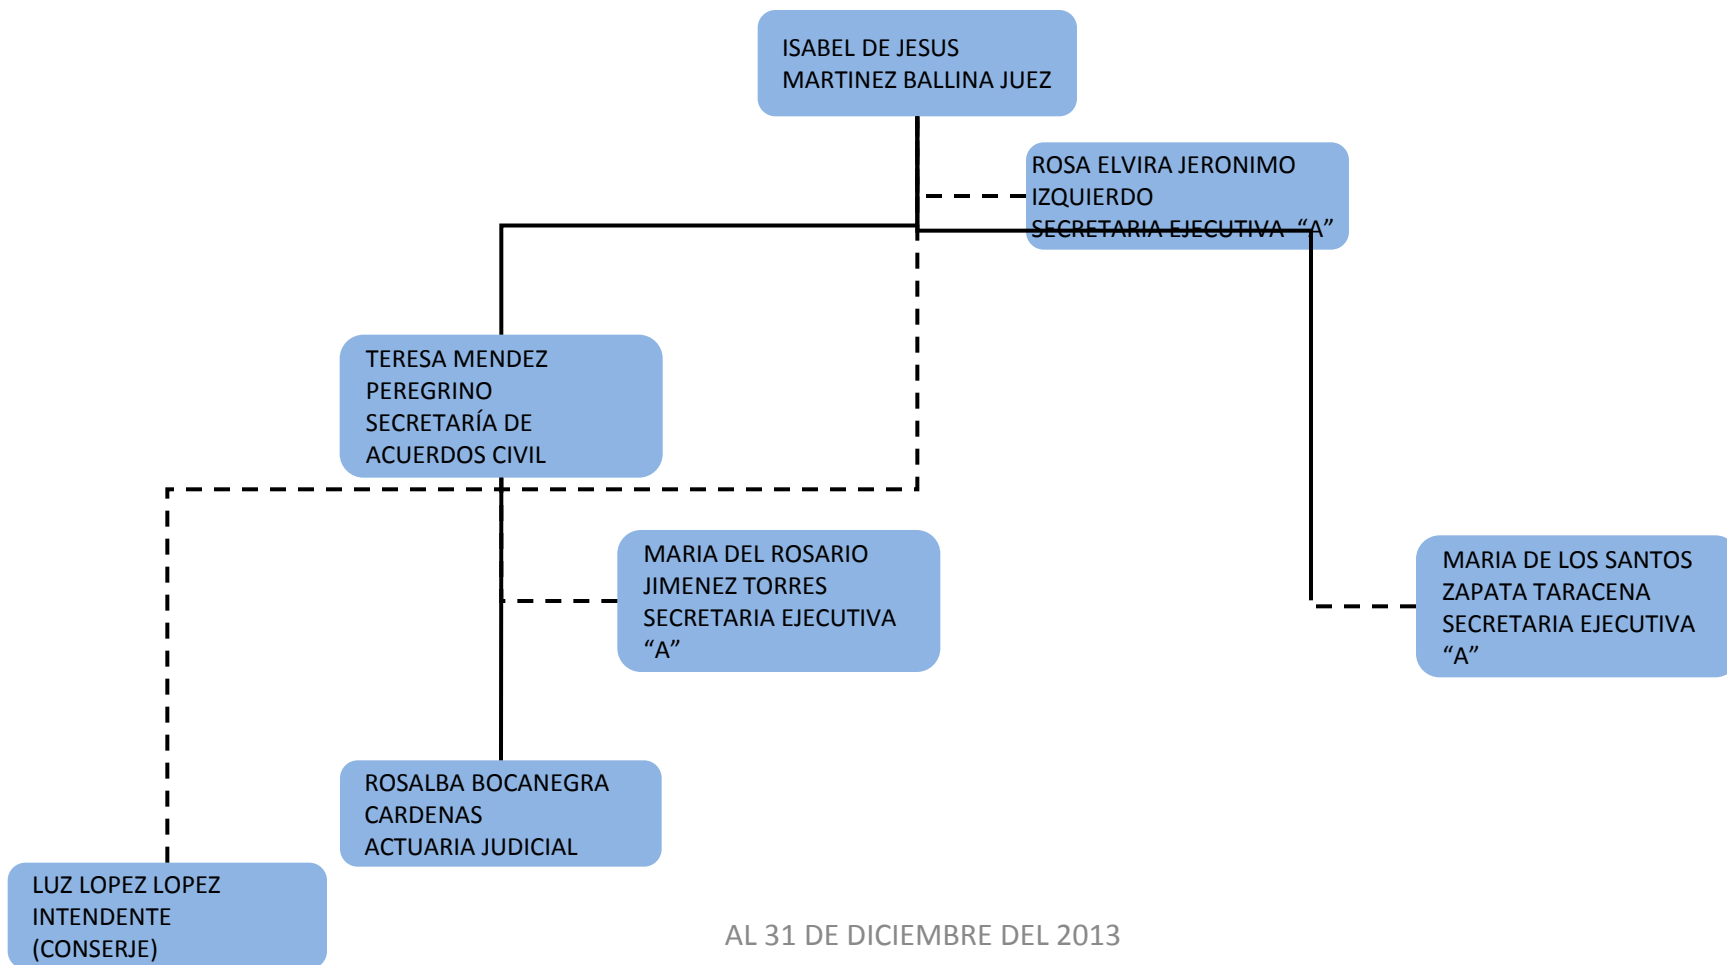

PODER JUDICIAL DEL ESTADO DE TABASCO

ORGANIGRAMA TIPO JUZGADO DE PAZ DE COMALCALCO

PODER JUDICIAL DEL ESTADO DE TABASCO

ORGANIGRAMA TIPO JUZGADO DE PAZ DE CUNDUACAN

PODER JUDICIAL DEL ESTADO DE TABASCO

ORGANIGRAMA TIPO JUZGADO DE PAZ DE EMILIANO ZAPATA

PODER JUDICIAL DEL ESTADO DE TABASCO

ORGANIGRAMA TIPO JUZGADO DE PAZ DE HUIMANGUILLO

PODER JUDICIAL DEL ESTADO DE TABASCO

ORGANIGRAMA TIPO JUZGADO DE PAZ DE JALAPA

PODER JUDICIAL DEL ESTADO DE TABASCO

ORGANIGRAMA TIPO JUZGADO DE PAZ DE JALPA DE MENDEZ

PODER JUDICIAL DEL ESTADO DE TABASCO

ORGANIGRAMA TIPO JUZGADO DE PAZ DE JONUTA

PODER JUDICIAL DEL ESTADO DE TABASCO

ORGANIGRAMA TIPO JUZGADO DE PAZ DE MACUSPANA

PODER JUDICIAL DEL ESTADO DE TABASCO

ORGANIGRAMA TIPO JUZGADO DE PAZ DE NACAJUCA

PODER JUDICIAL DEL ESTADO DE TABASCO

ORGANIGRAMA TIPO JUZGADO DE PAZ DE PARAISO

PODER JUDICIAL DEL ESTADO DE TABASCO

ORGANIGRAMA TIPO JUZGADO DE PAZ DE TACOTALPA

PODER JUDICIAL DEL ESTADO DE TABASCO

ORGANIGRAMA TIPO JUZGADO DE PAZ DE TEAPA