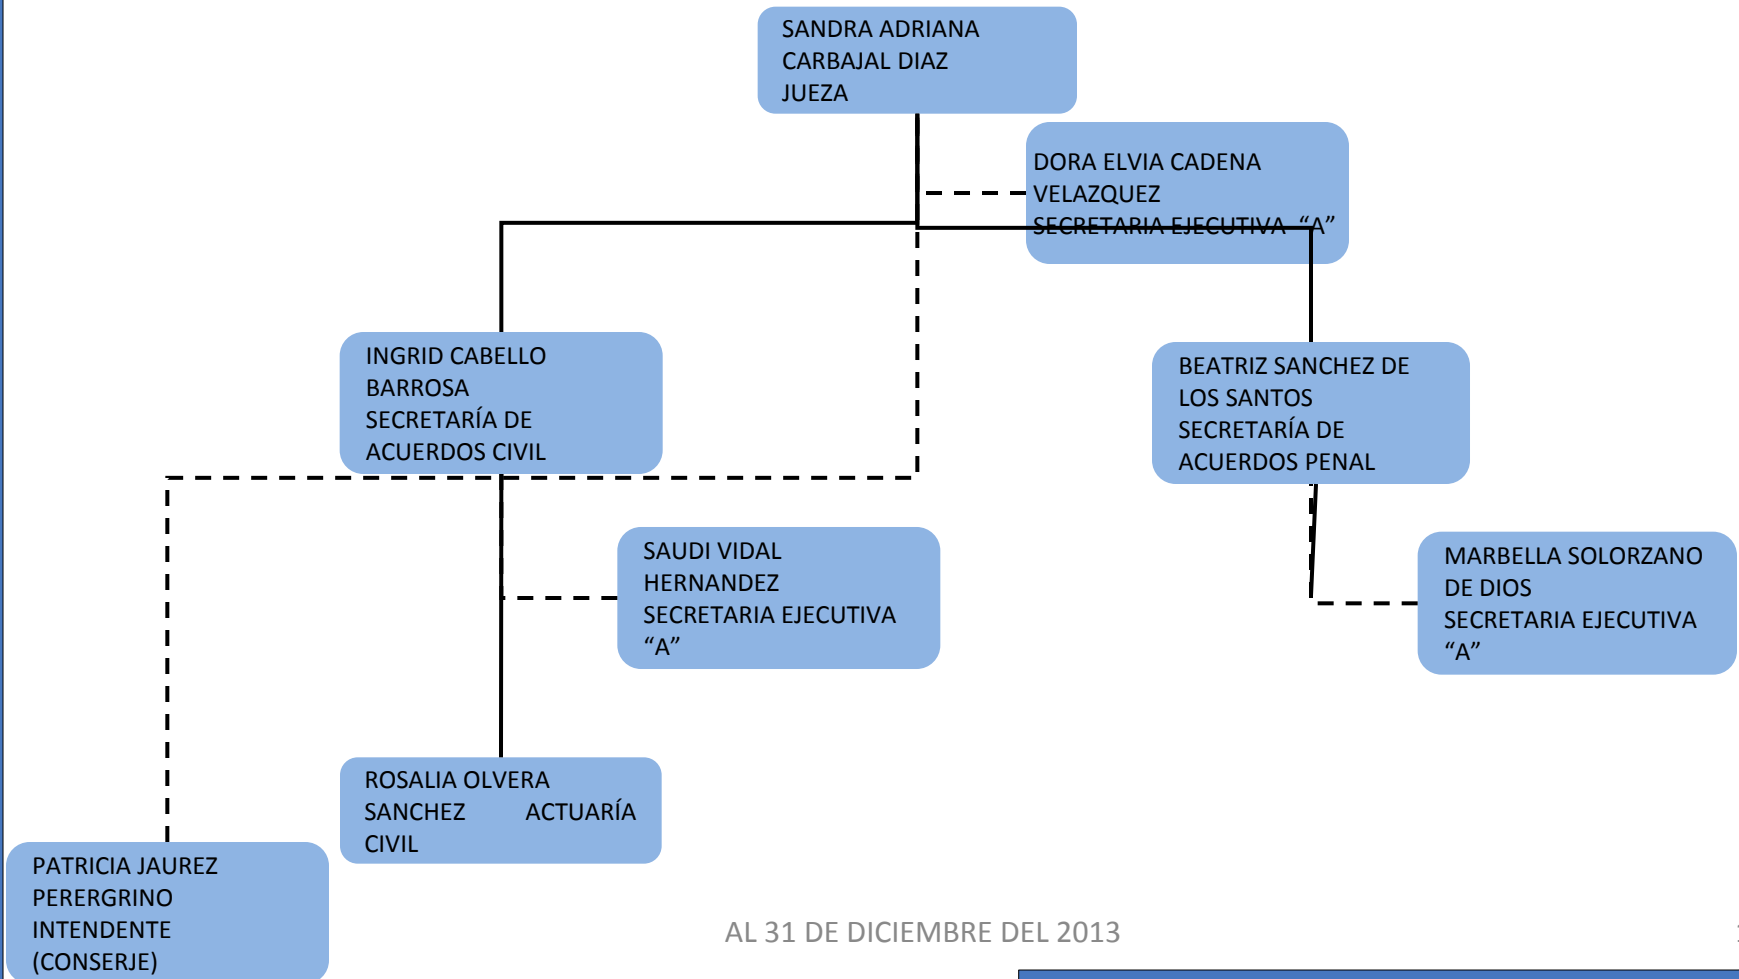

PODER JUDICIAL DEL ESTADO DE TABASCO

ORGANIGRAMA TIPO JUZGADO 4TO DE PAZ DE CENTRO

PODER JUDICIAL DEL ESTADO DE TABASCO

ORGANIGRAMA TIPO JUZGADO DE PAZ DE BALANCAN

PODER JUDICIAL DEL ESTADO DE TABASCO

ORGANIGRAMA TIPO JUZGADO DE PAZ DE CENTLA

PODER JUDICIAL DEL ESTADO DE TABASCO

ORGANIGRAMA TIPO JUZGADO DE PAZ DE COMALCALCO

PODER JUDICIAL DEL ESTADO DE TABASCO

ORGANIGRAMA TIPO JUZGADO DE PAZ DE CUNDUACAN

PODER JUDICIAL DEL ESTADO DE TABASCO

ORGANIGRAMA TIPO JUZGADO DE PAZ DE EMILIANO ZAPATA

PODER JUDICIAL DEL ESTADO DE TABASCO

ORGANIGRAMA TIPO JUZGADO DE PAZ DE HUIMANGUILLO

PODER JUDICIAL DEL ESTADO DE TABASCO

ORGANIGRAMA TIPO JUZGADO DE PAZ DE JALAPA

PODER JUDICIAL DEL ESTADO DE TABASCO

ORGANIGRAMA TIPO JUZGADO DE PAZ DE JALPA DE MENDEZ

PODER JUDICIAL DEL ESTADO DE TABASCO

ORGANIGRAMA TIPO JUZGADO DE PAZ DE JONUTA

PODER JUDICIAL DEL ESTADO DE TABASCO

ORGANIGRAMA TIPO JUZGADO DE PAZ DE MACUSPANA

PODER JUDICIAL DEL ESTADO DE TABASCO

ORGANIGRAMA TIPO JUZGADO DE PAZ DE NACAJUCA