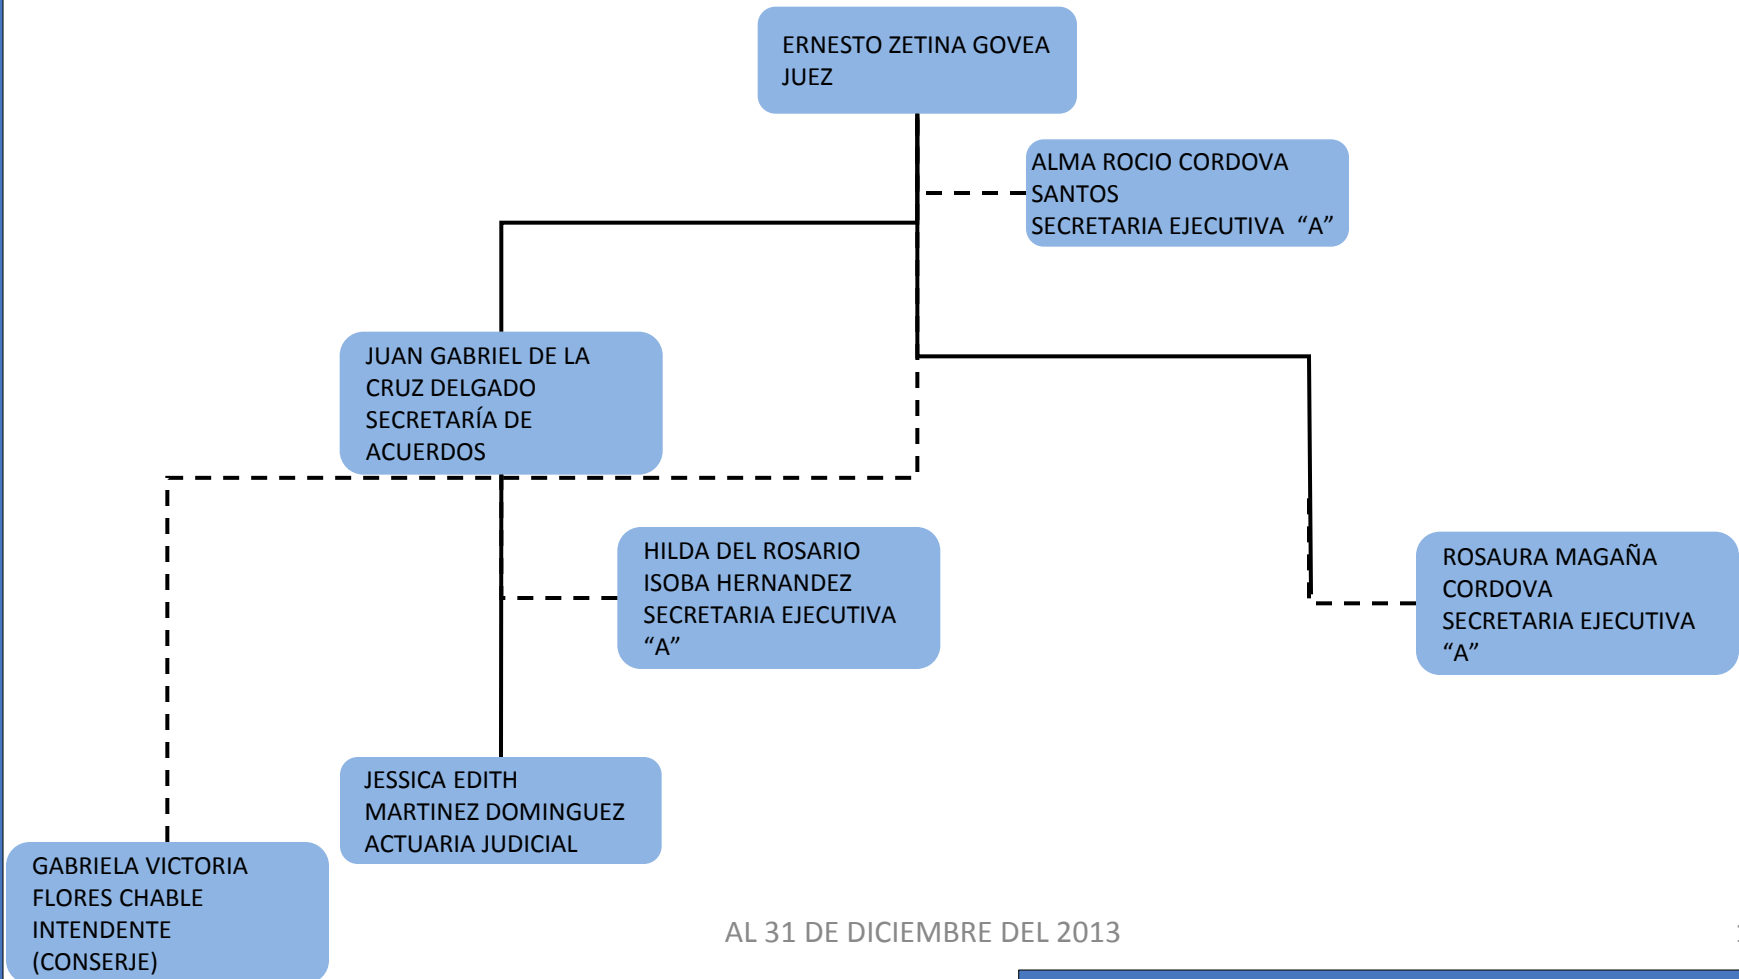

PODER JUDICIAL DEL ESTADO DE TABASCO

ORGANIGRAMA TIPO JUZGADO DE PAZ DE HUIMANGUILLO

PODER JUDICIAL DEL ESTADO DE TABASCO

ORGANIGRAMA TIPO JUZGADO DE PAZ DE JALAPA

PODER JUDICIAL DEL ESTADO DE TABASCO

ORGANIGRAMA TIPO JUZGADO DE PAZ DE JALPA DE MENDEZ

PODER JUDICIAL DEL ESTADO DE TABASCO

ORGANIGRAMA TIPO JUZGADO DE PAZ DE JONUTA

PODER JUDICIAL DEL ESTADO DE TABASCO

ORGANIGRAMA TIPO JUZGADO DE PAZ DE MACUSPANA

PODER JUDICIAL DEL ESTADO DE TABASCO

ORGANIGRAMA TIPO JUZGADO DE PAZ DE NACAJUCA

PODER JUDICIAL DEL ESTADO DE TABASCO

ORGANIGRAMA TIPO JUZGADO DE PAZ DE PARAISO

PODER JUDICIAL DEL ESTADO DE TABASCO

ORGANIGRAMA TIPO JUZGADO DE PAZ DE TACOTALPA

PODER JUDICIAL DEL ESTADO DE TABASCO

ORGANIGRAMA TIPO JUZGADO DE PAZ DE TEAPA