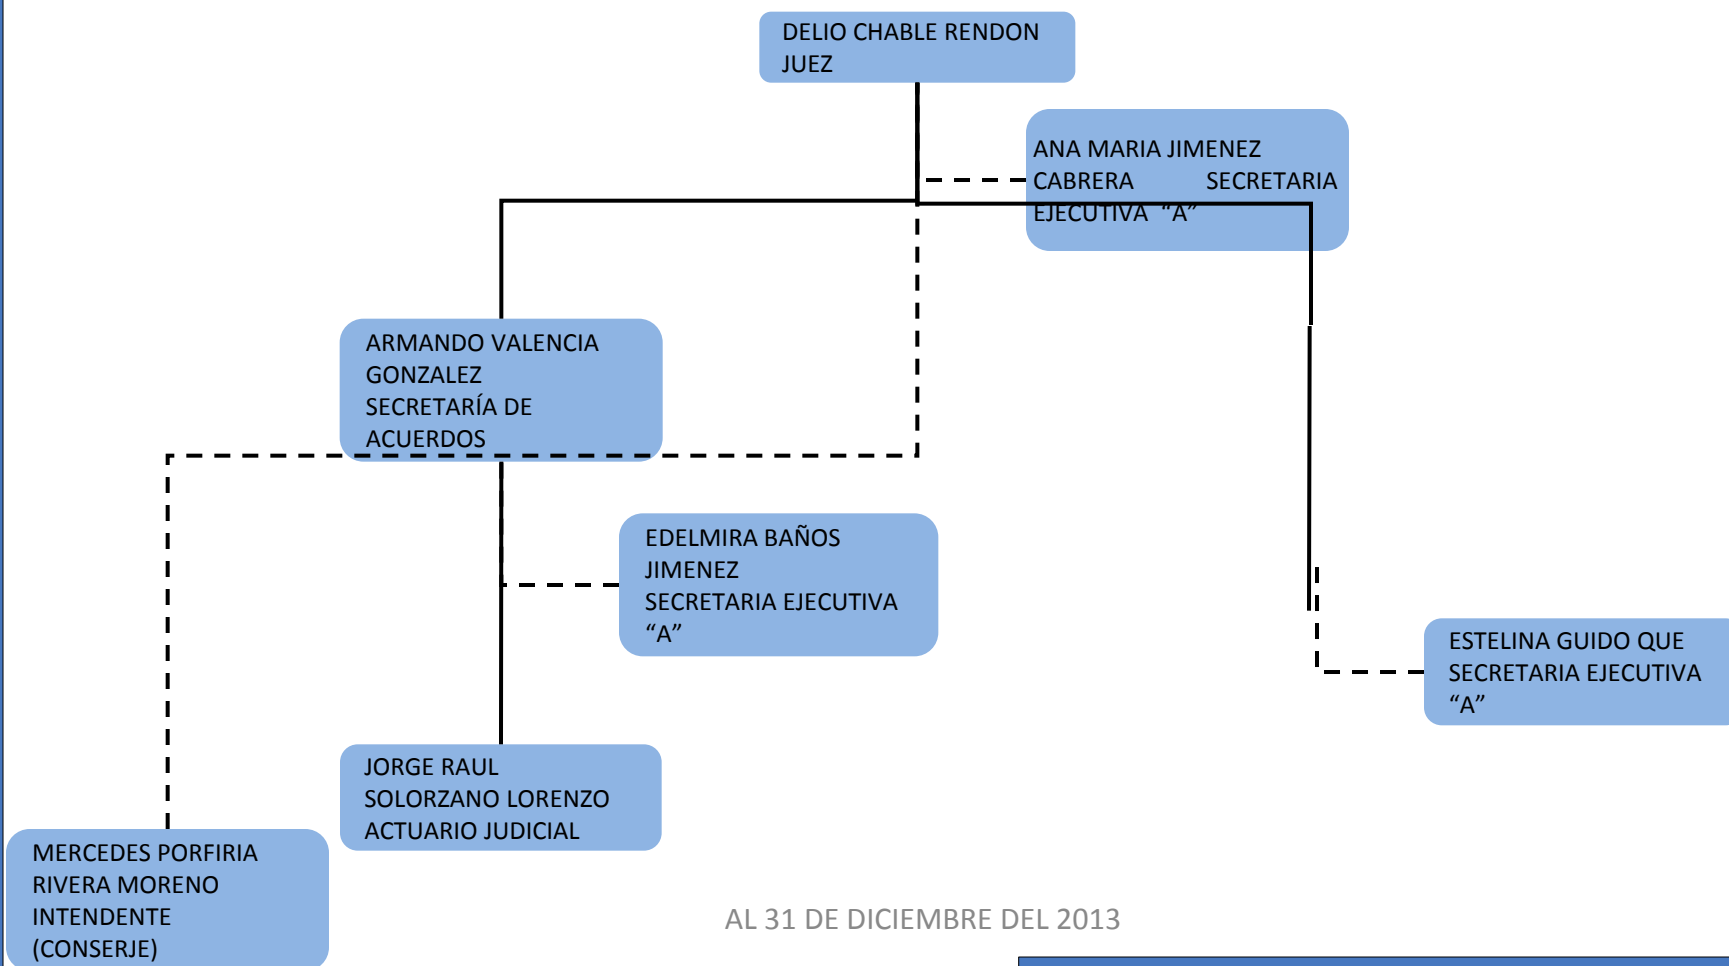

PODER JUDICIAL DEL ESTADO DE TABASCO

ORGANIGRAMA TIPO JUZGADO 1ERO DE PAZ DE CENTRO

PODER JUDICIAL DEL ESTADO DE TABASCO

ORGANIGRAMA TIPO JUZGADO 2DO DE PAZ DE CENTRO

PODER JUDICIAL DEL ESTADO DE TABASCO

ORGANIGRAMA TIPO JUZGADO 3ERO DE PAZ DE CENTRO

PODER JUDICIAL DEL ESTADO DE TABASCO

ORGANIGRAMA TIPO JUZGADO 4TO DE PAZ DE CENTRO

PODER JUDICIAL DEL ESTADO DE TABASCO

ORGANIGRAMA TIPO JUZGADO DE PAZ DE BALANCAN

PODER JUDICIAL DEL ESTADO DE TABASCO

ORGANIGRAMA TIPO JUZGADO DE PAZ DE CENTLA

PODER JUDICIAL DEL ESTADO DE TABASCO

ORGANIGRAMA TIPO JUZGADO DE PAZ DE COMALCALCO

PODER JUDICIAL DEL ESTADO DE TABASCO

ORGANIGRAMA TIPO JUZGADO DE PAZ DE CUNDUACAN

PODER JUDICIAL DEL ESTADO DE TABASCO

ORGANIGRAMA TIPO JUZGADO DE PAZ DE EMILIANO ZAPATA

PODER JUDICIAL DEL ESTADO DE TABASCO

ORGANIGRAMA TIPO JUZGADO DE PAZ DE HUIMANGUILLO

PODER JUDICIAL DEL ESTADO DE TABASCO

ORGANIGRAMA TIPO JUZGADO DE PAZ DE JALAPA

PODER JUDICIAL DEL ESTADO DE TABASCO

ORGANIGRAMA TIPO JUZGADO DE PAZ DE JALPA DE MENDEZ