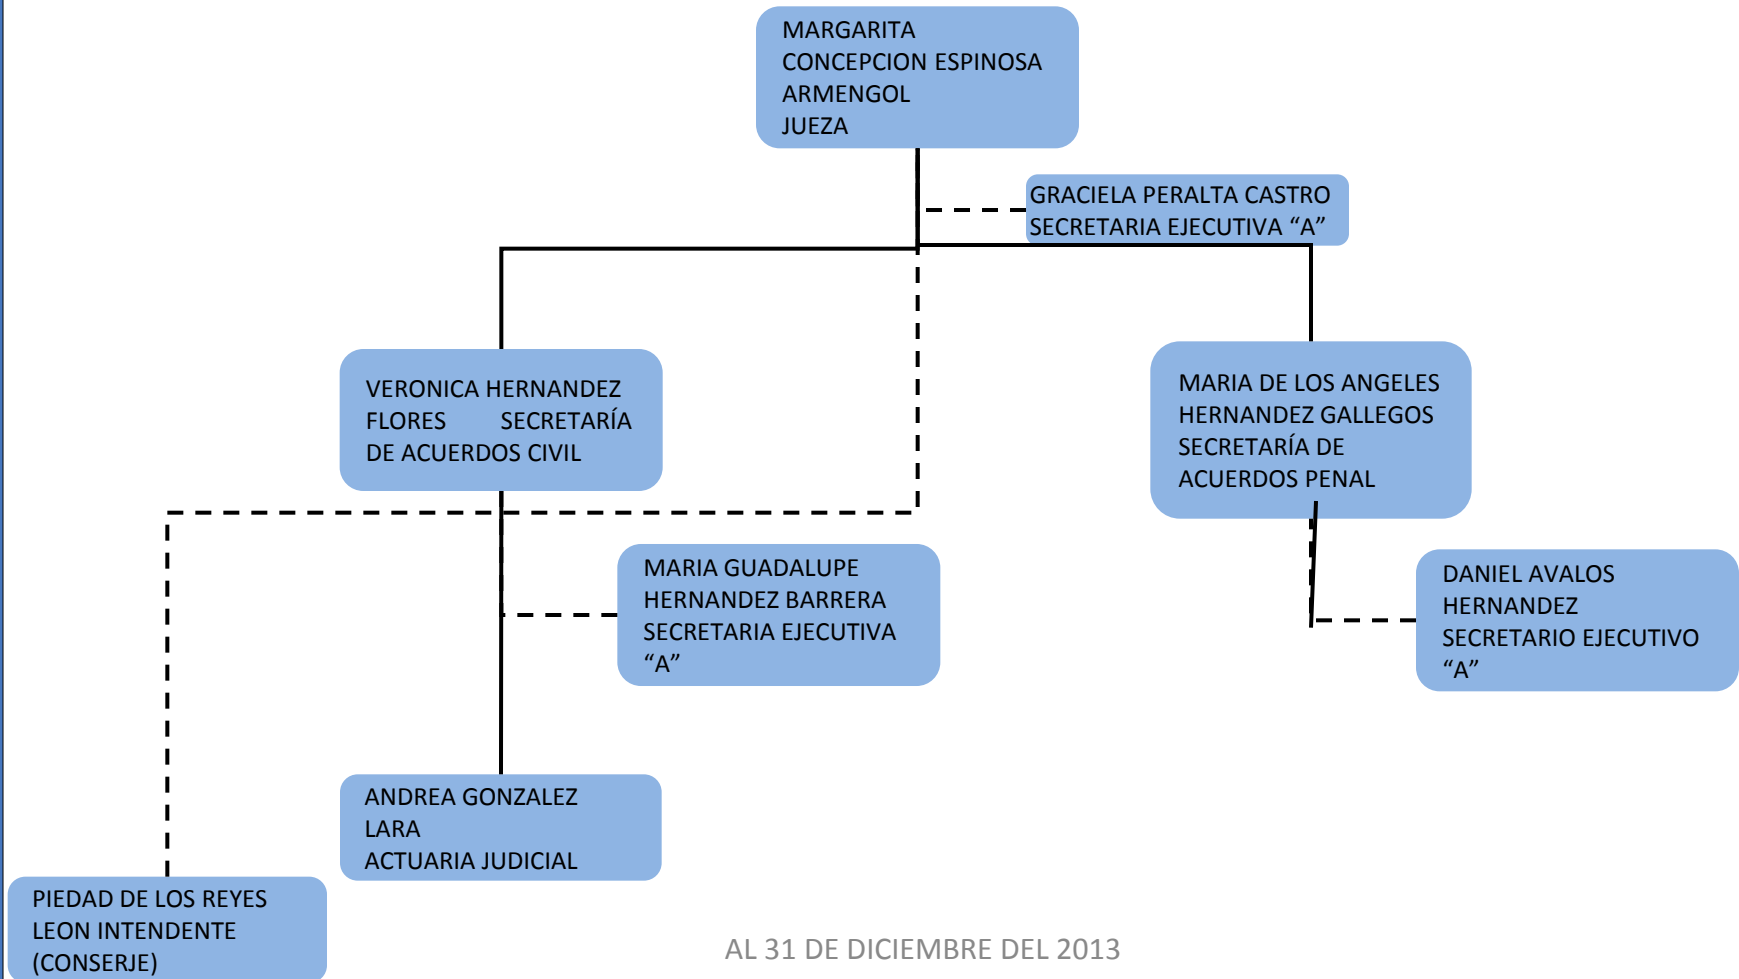

PODER JUDICIAL DEL ESTADO DE TABASCO

ORGANIGRAMA TIPO JUZGADO 1ERO DE PAZ DE CENTRO

PODER JUDICIAL DEL ESTADO DE TABASCO

ORGANIGRAMA TIPO JUZGADO 2DO DE PAZ DE CENTRO

PODER JUDICIAL DEL ESTADO DE TABASCO

ORGANIGRAMA TIPO JUZGADO 3ERO DE PAZ DE CENTRO

PODER JUDICIAL DEL ESTADO DE TABASCO

ORGANIGRAMA TIPO JUZGADO 4TO DE PAZ DE CENTRO

PODER JUDICIAL DEL ESTADO DE TABASCO

ORGANIGRAMA TIPO JUZGADO DE PAZ DE BALANCAN

PODER JUDICIAL DEL ESTADO DE TABASCO

ORGANIGRAMA TIPO JUZGADO DE PAZ DE CENTLA

PODER JUDICIAL DEL ESTADO DE TABASCO

ORGANIGRAMA TIPO JUZGADO DE PAZ DE COMALCALCO

PODER JUDICIAL DEL ESTADO DE TABASCO

ORGANIGRAMA TIPO JUZGADO DE PAZ DE CUNDUACAN

PODER JUDICIAL DEL ESTADO DE TABASCO

ORGANIGRAMA TIPO JUZGADO DE PAZ DE EMILIANO ZAPATA

PODER JUDICIAL DEL ESTADO DE TABASCO

ORGANIGRAMA TIPO JUZGADO DE PAZ DE HUIMANGUILLO

PODER JUDICIAL DEL ESTADO DE TABASCO

ORGANIGRAMA TIPO JUZGADO DE PAZ DE JALAPA

PODER JUDICIAL DEL ESTADO DE TABASCO

ORGANIGRAMA TIPO JUZGADO DE PAZ DE JALPA DE MENDEZ