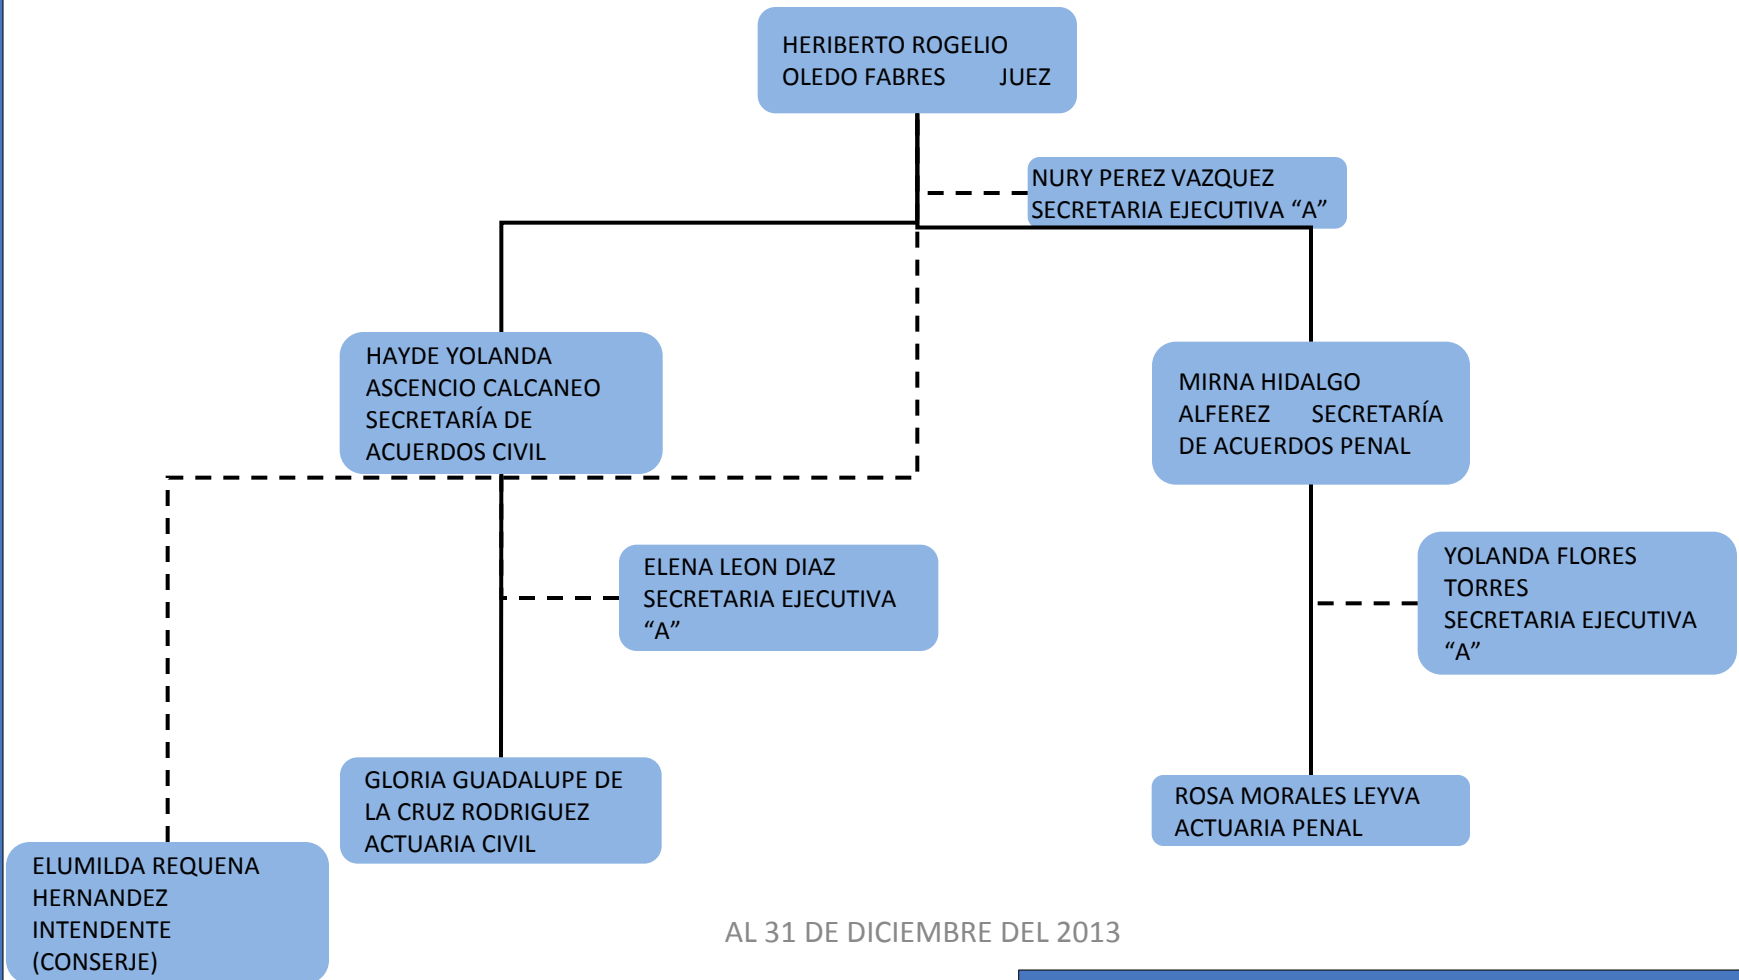

PODER JUDICIAL DEL ESTADO DE TABASCO

ORGANIGRAMA TIPO JUZGADO 1ERO DE PAZ DE CENTRO

PODER JUDICIAL DEL ESTADO DE TABASCO

ORGANIGRAMA TIPO JUZGADO 2DO DE PAZ DE CENTRO

PODER JUDICIAL DEL ESTADO DE TABASCO

ORGANIGRAMA TIPO JUZGADO 3ERO DE PAZ DE CENTRO

PODER JUDICIAL DEL ESTADO DE TABASCO

ORGANIGRAMA TIPO JUZGADO 4TO DE PAZ DE CENTRO

PODER JUDICIAL DEL ESTADO DE TABASCO

ORGANIGRAMA TIPO JUZGADO DE PAZ DE BALANCAN

PODER JUDICIAL DEL ESTADO DE TABASCO

ORGANIGRAMA TIPO JUZGADO DE PAZ DE CENTLA

PODER JUDICIAL DEL ESTADO DE TABASCO

ORGANIGRAMA TIPO JUZGADO DE PAZ DE COMALCALCO

PODER JUDICIAL DEL ESTADO DE TABASCO

ORGANIGRAMA TIPO JUZGADO DE PAZ DE CUNDUACAN

PODER JUDICIAL DEL ESTADO DE TABASCO

ORGANIGRAMA TIPO JUZGADO DE PAZ DE EMILIANO ZAPATA

PODER JUDICIAL DEL ESTADO DE TABASCO

ORGANIGRAMA TIPO JUZGADO DE PAZ DE JONUTA

PODER JUDICIAL DEL ESTADO DE TABASCO

ORGANIGRAMA TIPO JUZGADO DE PAZ DE MACUSPANA

PODER JUDICIAL DEL ESTADO DE TABASCO

ORGANIGRAMA TIPO JUZGADO DE PAZ DE NACAJUCA