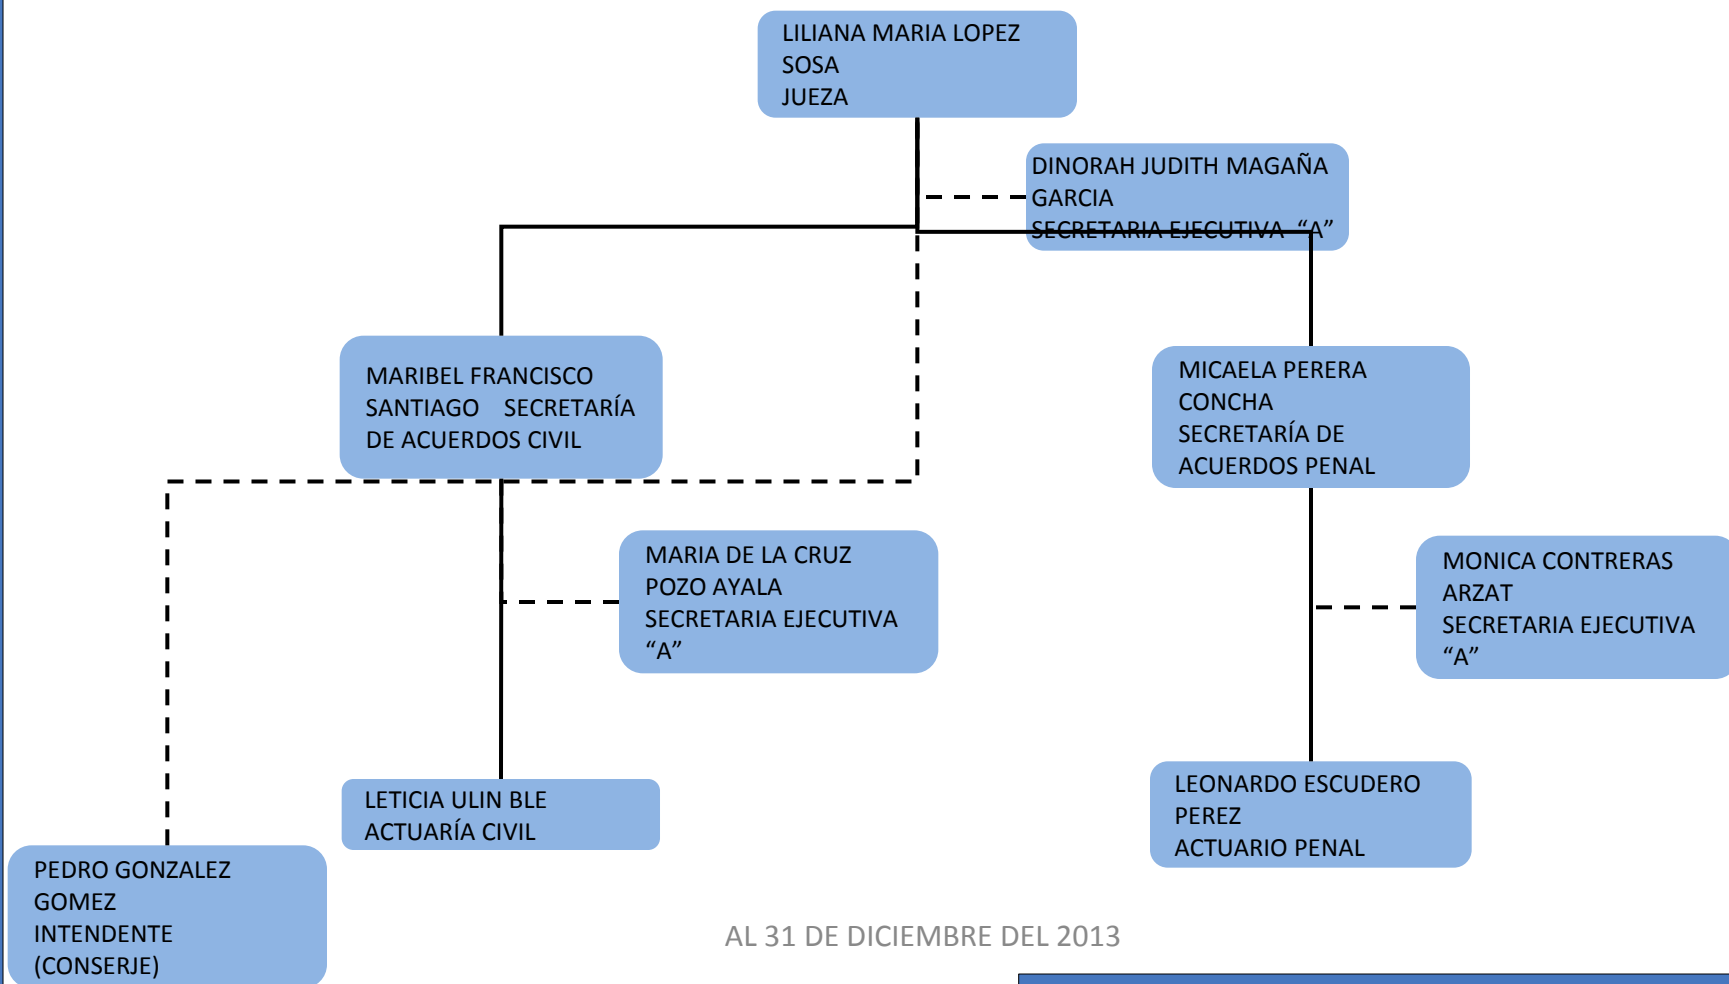

PODER JUDICIAL DEL ESTADO DE TABASCO

ORGANIGRAMA TIPO JUZGADO 1ERO DE PAZ DE CENTRO

PODER JUDICIAL DEL ESTADO DE TABASCO

ORGANIGRAMA TIPO JUZGADO 2DO DE PAZ DE CENTRO

PODER JUDICIAL DEL ESTADO DE TABASCO

ORGANIGRAMA TIPO JUZGADO 3ERO DE PAZ DE CENTRO

PODER JUDICIAL DEL ESTADO DE TABASCO

ORGANIGRAMA TIPO JUZGADO 4TO DE PAZ DE CENTRO

PODER JUDICIAL DEL ESTADO DE TABASCO

ORGANIGRAMA TIPO JUZGADO DE PAZ DE BALANCAN

PODER JUDICIAL DEL ESTADO DE TABASCO

ORGANIGRAMA TIPO JUZGADO DE PAZ DE CENTLA

PODER JUDICIAL DEL ESTADO DE TABASCO

ORGANIGRAMA TIPO JUZGADO DE PAZ DE COMALCALCO

PODER JUDICIAL DEL ESTADO DE TABASCO

ORGANIGRAMA TIPO JUZGADO DE PAZ DE CUNDUACAN

PODER JUDICIAL DEL ESTADO DE TABASCO

ORGANIGRAMA TIPO JUZGADO DE PAZ DE EMILIANO ZAPATA

PODER JUDICIAL DEL ESTADO DE TABASCO

ORGANIGRAMA TIPO JUZGADO DE PAZ DE HUIMANGUILLO

PODER JUDICIAL DEL ESTADO DE TABASCO

ORGANIGRAMA TIPO JUZGADO DE PAZ DE JALAPA

PODER JUDICIAL DEL ESTADO DE TABASCO

ORGANIGRAMA TIPO JUZGADO DE PAZ DE JALPA DE MENDEZ