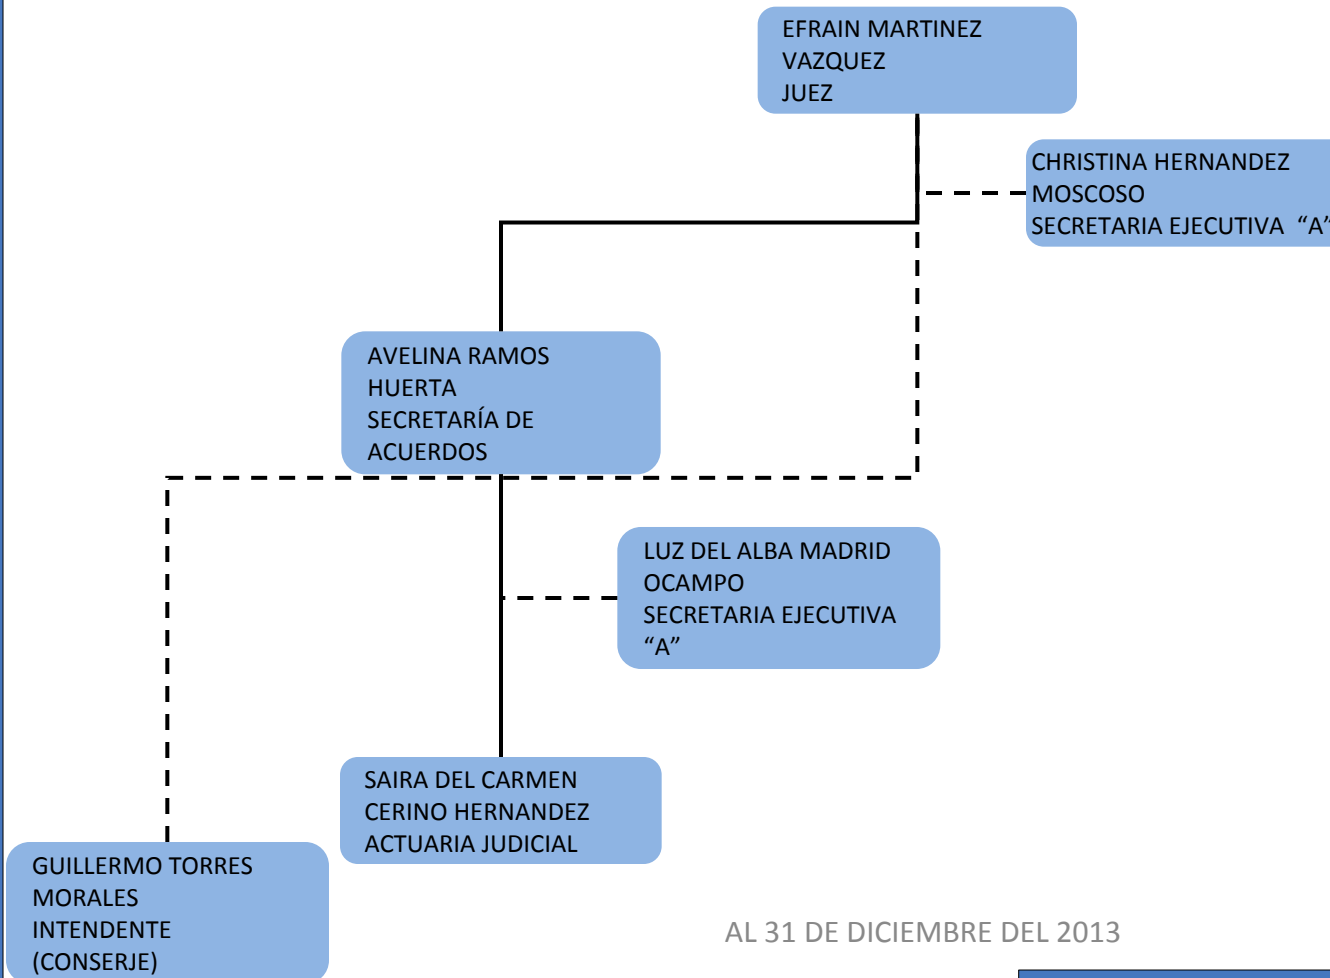

PODER JUDICIAL DEL ESTADO DE TABASCO

ORGANIGRAMA TIPO JUZGADO DE PAZ DE COMALCALCO

PODER JUDICIAL DEL ESTADO DE TABASCO

ORGANIGRAMA TIPO JUZGADO DE PAZ DE CUNDUACAN

PODER JUDICIAL DEL ESTADO DE TABASCO

ORGANIGRAMA TIPO JUZGADO DE PAZ DE EMILIANO ZAPATA

PODER JUDICIAL DEL ESTADO DE TABASCO

ORGANIGRAMA TIPO JUZGADO DE PAZ DE HUIMANGUILLO

PODER JUDICIAL DEL ESTADO DE TABASCO

ORGANIGRAMA TIPO JUZGADO DE PAZ DE JALAPA

PODER JUDICIAL DEL ESTADO DE TABASCO

ORGANIGRAMA TIPO JUZGADO DE PAZ DE JALPA DE MENDEZ

PODER JUDICIAL DEL ESTADO DE TABASCO

ORGANIGRAMA TIPO JUZGADO DE PAZ DE JONUTA

PODER JUDICIAL DEL ESTADO DE TABASCO

ORGANIGRAMA TIPO JUZGADO DE PAZ DE MACUSPANA

PODER JUDICIAL DEL ESTADO DE TABASCO

ORGANIGRAMA TIPO JUZGADO DE PAZ DE NACAJUCA

PODER JUDICIAL DEL ESTADO DE TABASCO

ORGANIGRAMA TIPO JUZGADO DE PAZ DE PARAISO

PODER JUDICIAL DEL ESTADO DE TABASCO

ORGANIGRAMA TIPO JUZGADO DE PAZ DE TACOTALPA

PODER JUDICIAL DEL ESTADO DE TABASCO

ORGANIGRAMA TIPO JUZGADO DE PAZ DE TEAPA