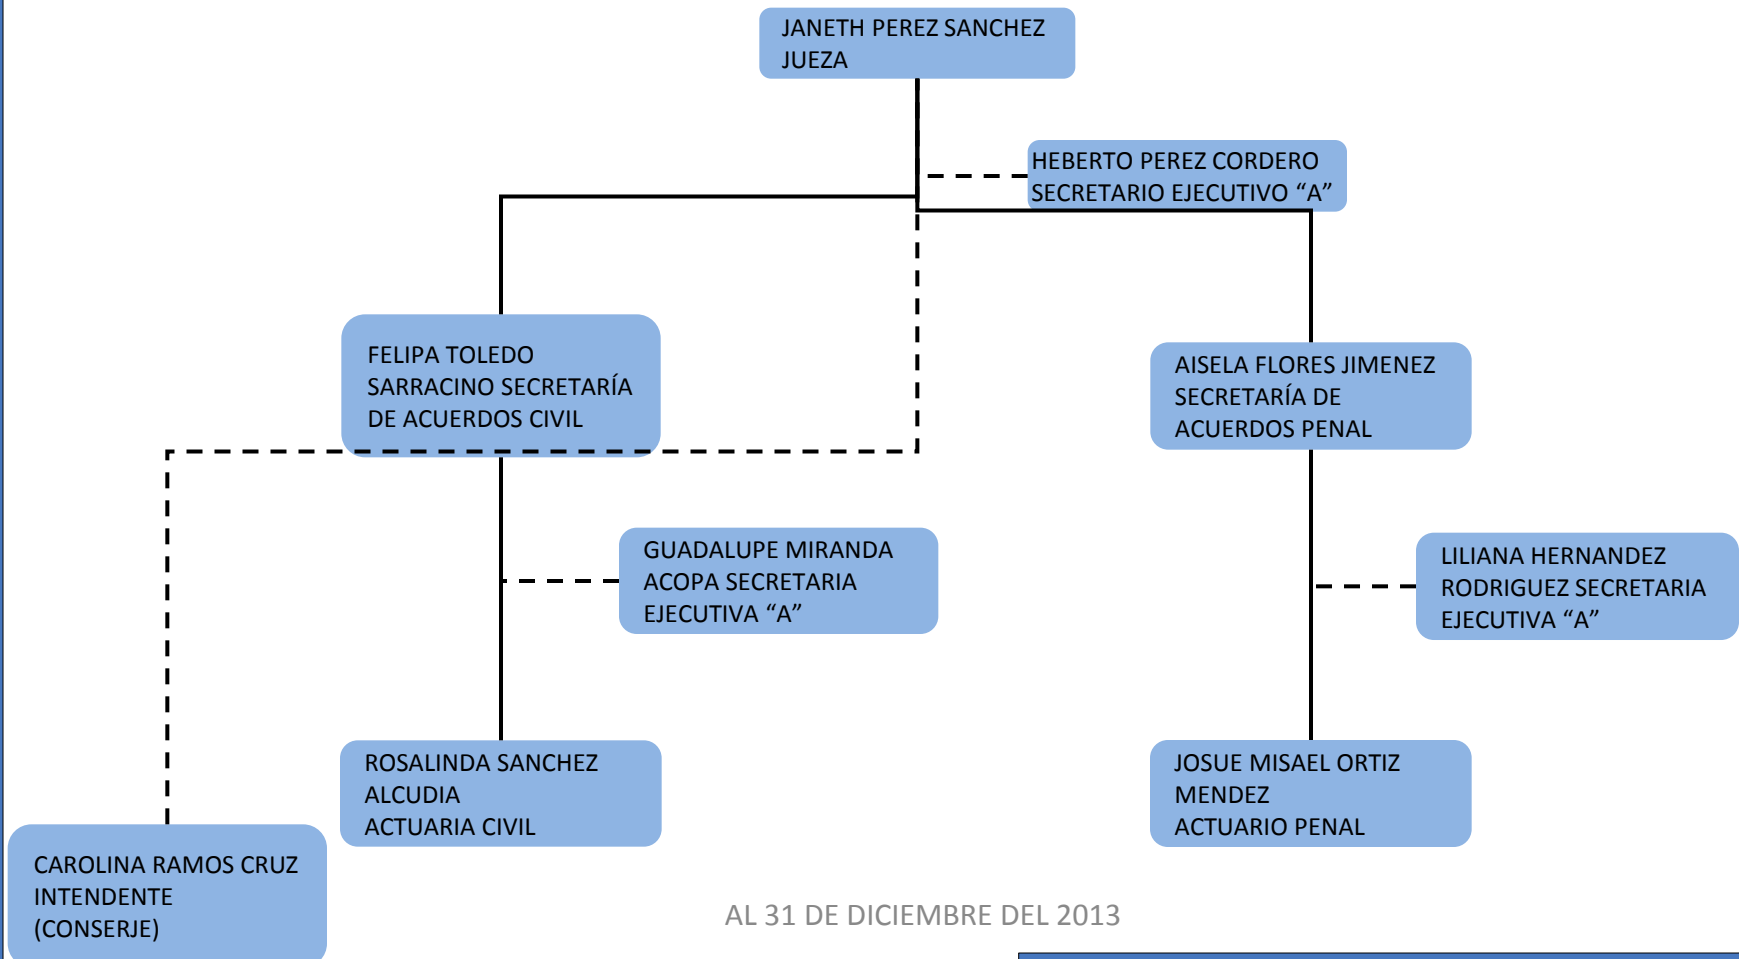

PODER JUDICIAL DEL ESTADO DE TABASCO

ORGANIGRAMA TIPO JUZGADO 1ERO DE PAZ DE CENTRO

PODER JUDICIAL DEL ESTADO DE TABASCO

ORGANIGRAMA TIPO JUZGADO 2DO DE PAZ DE CENTRO

PODER JUDICIAL DEL ESTADO DE TABASCO

ORGANIGRAMA TIPO JUZGADO 3ERO DE PAZ DE CENTRO

PODER JUDICIAL DEL ESTADO DE TABASCO

ORGANIGRAMA TIPO JUZGADO 4TO DE PAZ DE CENTRO

PODER JUDICIAL DEL ESTADO DE TABASCO

ORGANIGRAMA TIPO JUZGADO DE PAZ DE BALANCAN

PODER JUDICIAL DEL ESTADO DE TABASCO

ORGANIGRAMA TIPO JUZGADO DE PAZ DE CENTLA

PODER JUDICIAL DEL ESTADO DE TABASCO

ORGANIGRAMA TIPO JUZGADO DE PAZ DE COMALCALCO

PODER JUDICIAL DEL ESTADO DE TABASCO

ORGANIGRAMA TIPO JUZGADO DE PAZ DE CUNDUACAN

PODER JUDICIAL DEL ESTADO DE TABASCO

ORGANIGRAMA TIPO JUZGADO DE PAZ DE EMILIANO ZAPATA

PODER JUDICIAL DEL ESTADO DE TABASCO

ORGANIGRAMA TIPO JUZGADO DE PAZ DE HUIMANGUILLO

PODER JUDICIAL DEL ESTADO DE TABASCO

ORGANIGRAMA TIPO JUZGADO DE PAZ DE JALAPA

PODER JUDICIAL DEL ESTADO DE TABASCO

ORGANIGRAMA TIPO JUZGADO DE PAZ DE JALPA DE MENDEZ