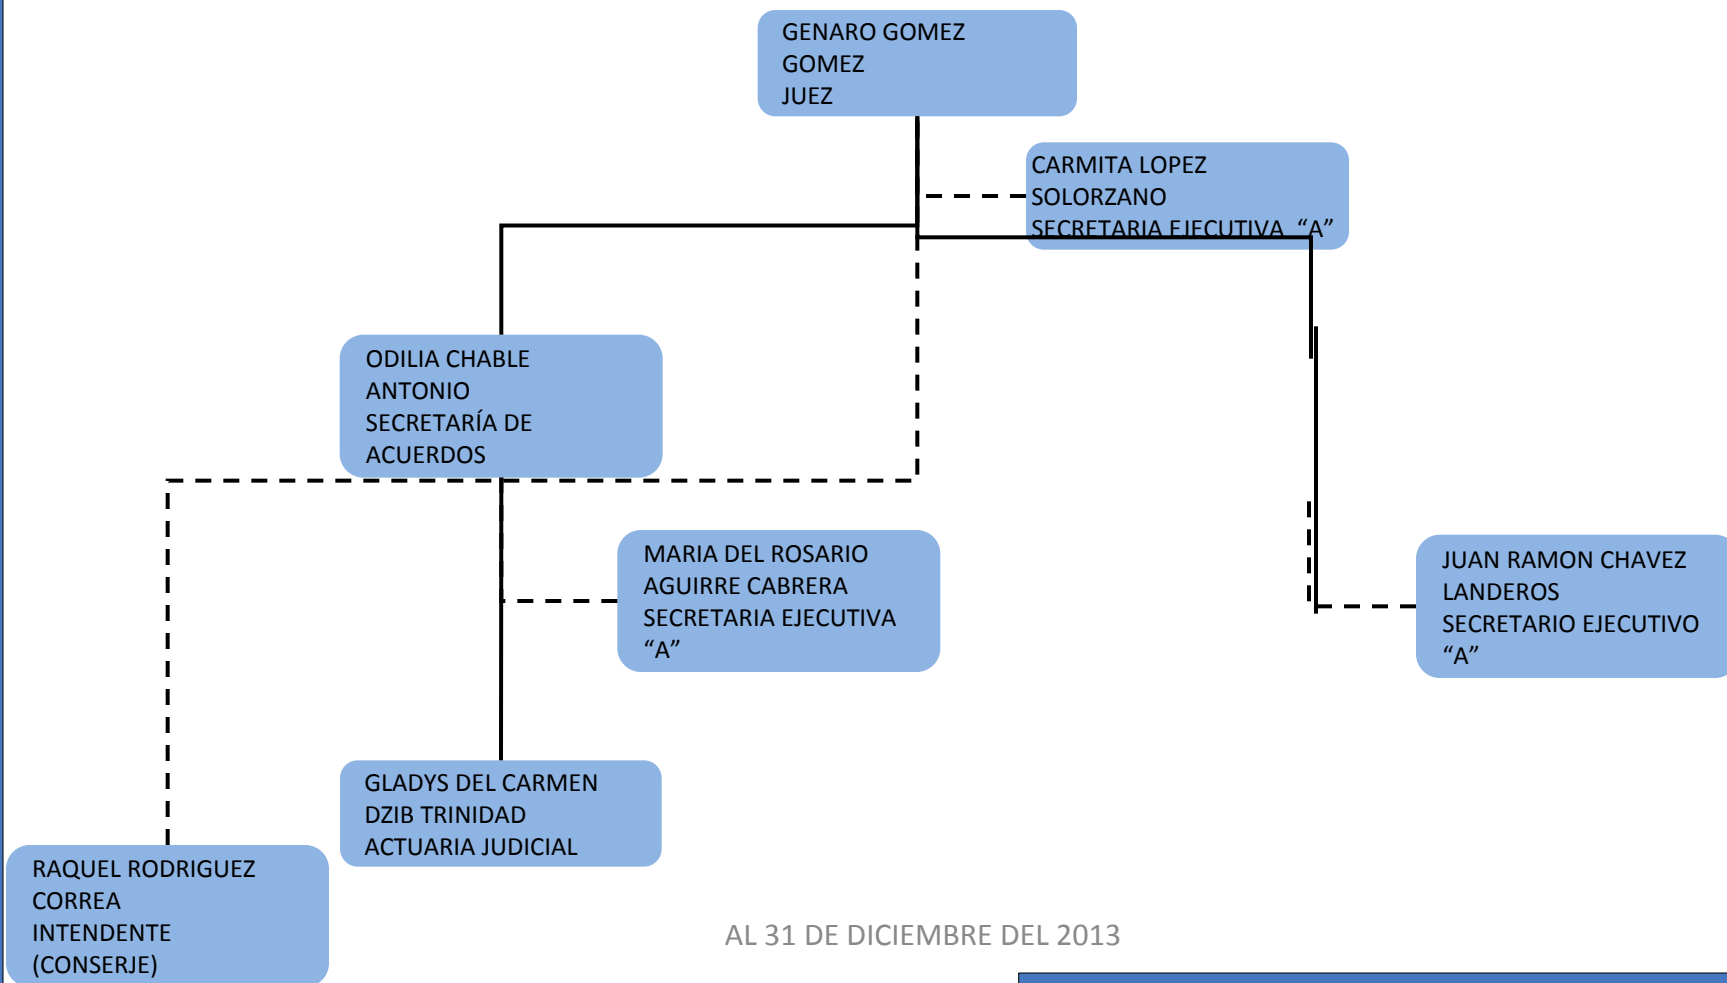

PODER JUDICIAL DEL ESTADO DE TABASCO

ORGANIGRAMA TIPO JUZGADO 4TO DE PAZ DE CENTRO

PODER JUDICIAL DEL ESTADO DE TABASCO

ORGANIGRAMA TIPO JUZGADO DE PAZ DE BALANCAN

PODER JUDICIAL DEL ESTADO DE TABASCO

ORGANIGRAMA TIPO JUZGADO DE PAZ DE CENTLA

PODER JUDICIAL DEL ESTADO DE TABASCO

ORGANIGRAMA TIPO JUZGADO DE PAZ DE COMALCALCO

PODER JUDICIAL DEL ESTADO DE TABASCO

ORGANIGRAMA TIPO JUZGADO DE PAZ DE CUNDUACAN

PODER JUDICIAL DEL ESTADO DE TABASCO

ORGANIGRAMA TIPO JUZGADO DE PAZ DE EMILIANO ZAPATA

PODER JUDICIAL DEL ESTADO DE TABASCO

ORGANIGRAMA TIPO JUZGADO DE PAZ DE HUIMANGUILLO

PODER JUDICIAL DEL ESTADO DE TABASCO

ORGANIGRAMA TIPO JUZGADO DE PAZ DE JALAPA

PODER JUDICIAL DEL ESTADO DE TABASCO

ORGANIGRAMA TIPO JUZGADO DE PAZ DE JALPA DE MENDEZ

PODER JUDICIAL DEL ESTADO DE TABASCO

ORGANIGRAMA TIPO JUZGADO DE PAZ DE JONUTA

PODER JUDICIAL DEL ESTADO DE TABASCO

ORGANIGRAMA TIPO JUZGADO DE PAZ DE MACUSPANA

PODER JUDICIAL DEL ESTADO DE TABASCO

ORGANIGRAMA TIPO JUZGADO DE PAZ DE NACAJUCA