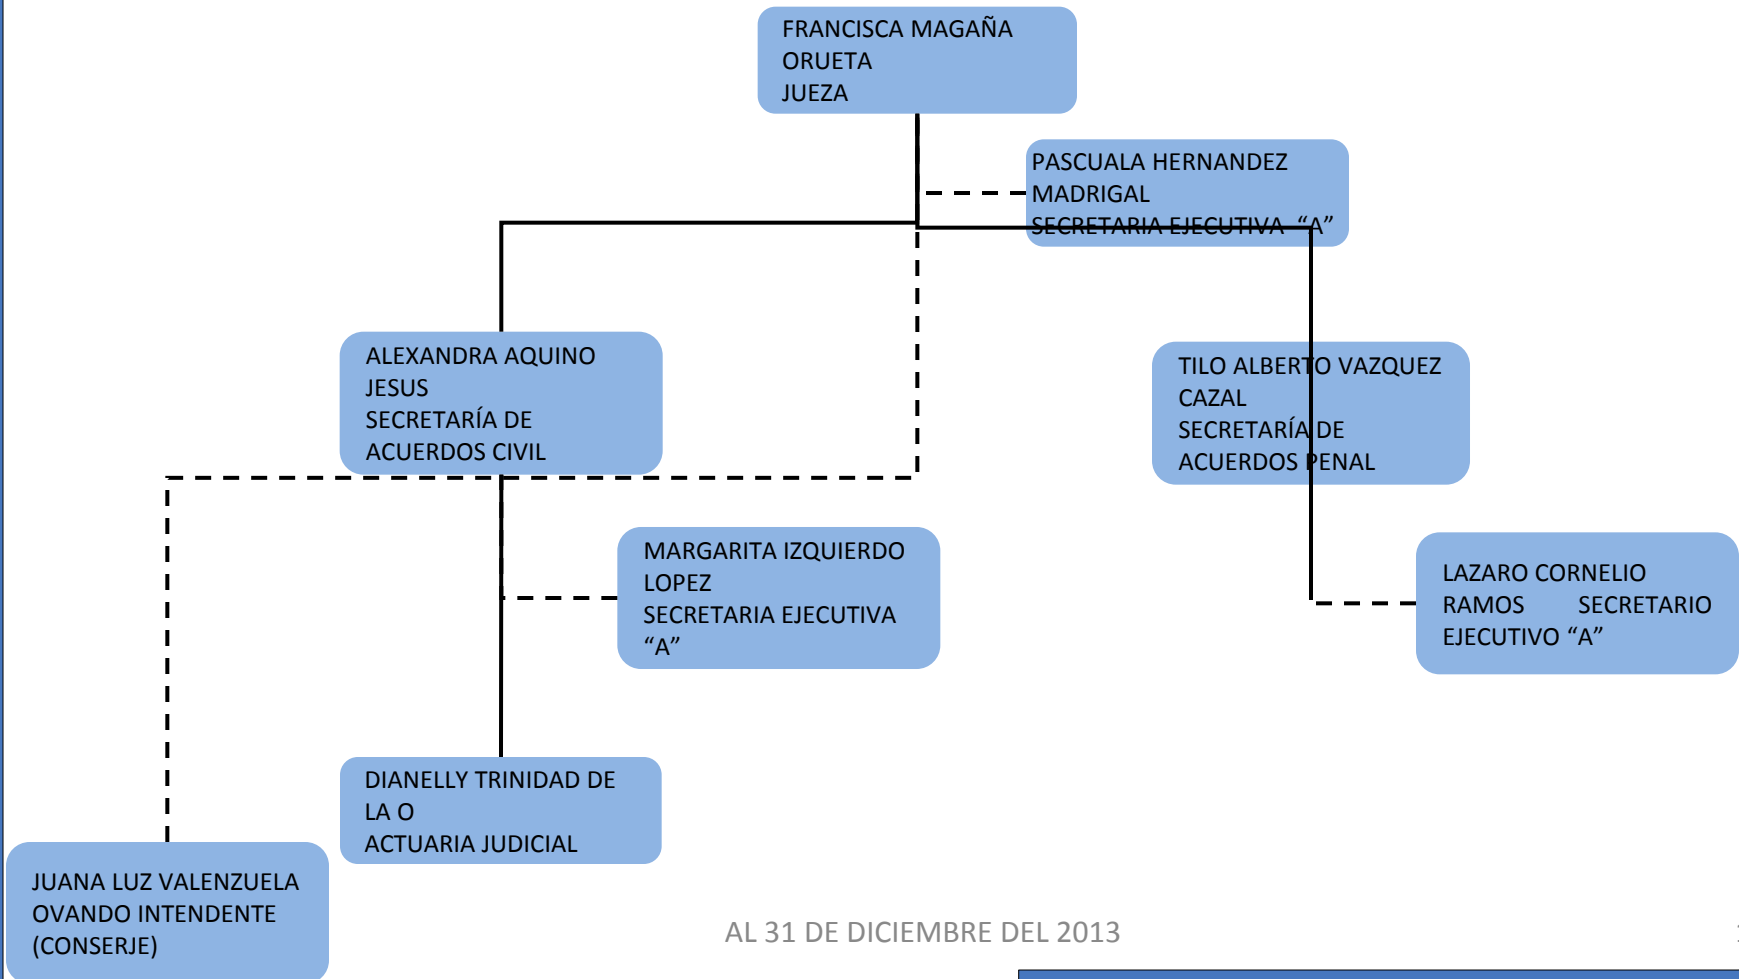

PODER JUDICIAL DEL ESTADO DE TABASCO

ORGANIGRAMA TIPO JUZGADO DE PAZ DE HUIMANGUILLO

PODER JUDICIAL DEL ESTADO DE TABASCO

ORGANIGRAMA TIPO JUZGADO DE PAZ DE JALAPA

PODER JUDICIAL DEL ESTADO DE TABASCO

ORGANIGRAMA TIPO JUZGADO DE PAZ DE JALPA DE MENDEZ

PODER JUDICIAL DEL ESTADO DE TABASCO

ORGANIGRAMA TIPO JUZGADO DE PAZ DE JONUTA

PODER JUDICIAL DEL ESTADO DE TABASCO

ORGANIGRAMA TIPO JUZGADO DE PAZ DE MACUSPANA

PODER JUDICIAL DEL ESTADO DE TABASCO

ORGANIGRAMA TIPO JUZGADO DE PAZ DE NACAJUCA

PODER JUDICIAL DEL ESTADO DE TABASCO

ORGANIGRAMA TIPO JUZGADO DE PAZ DE PARAISO

PODER JUDICIAL DEL ESTADO DE TABASCO

ORGANIGRAMA TIPO JUZGADO DE PAZ DE TACOTALPA

PODER JUDICIAL DEL ESTADO DE TABASCO

ORGANIGRAMA TIPO JUZGADO DE PAZ DE TEAPA