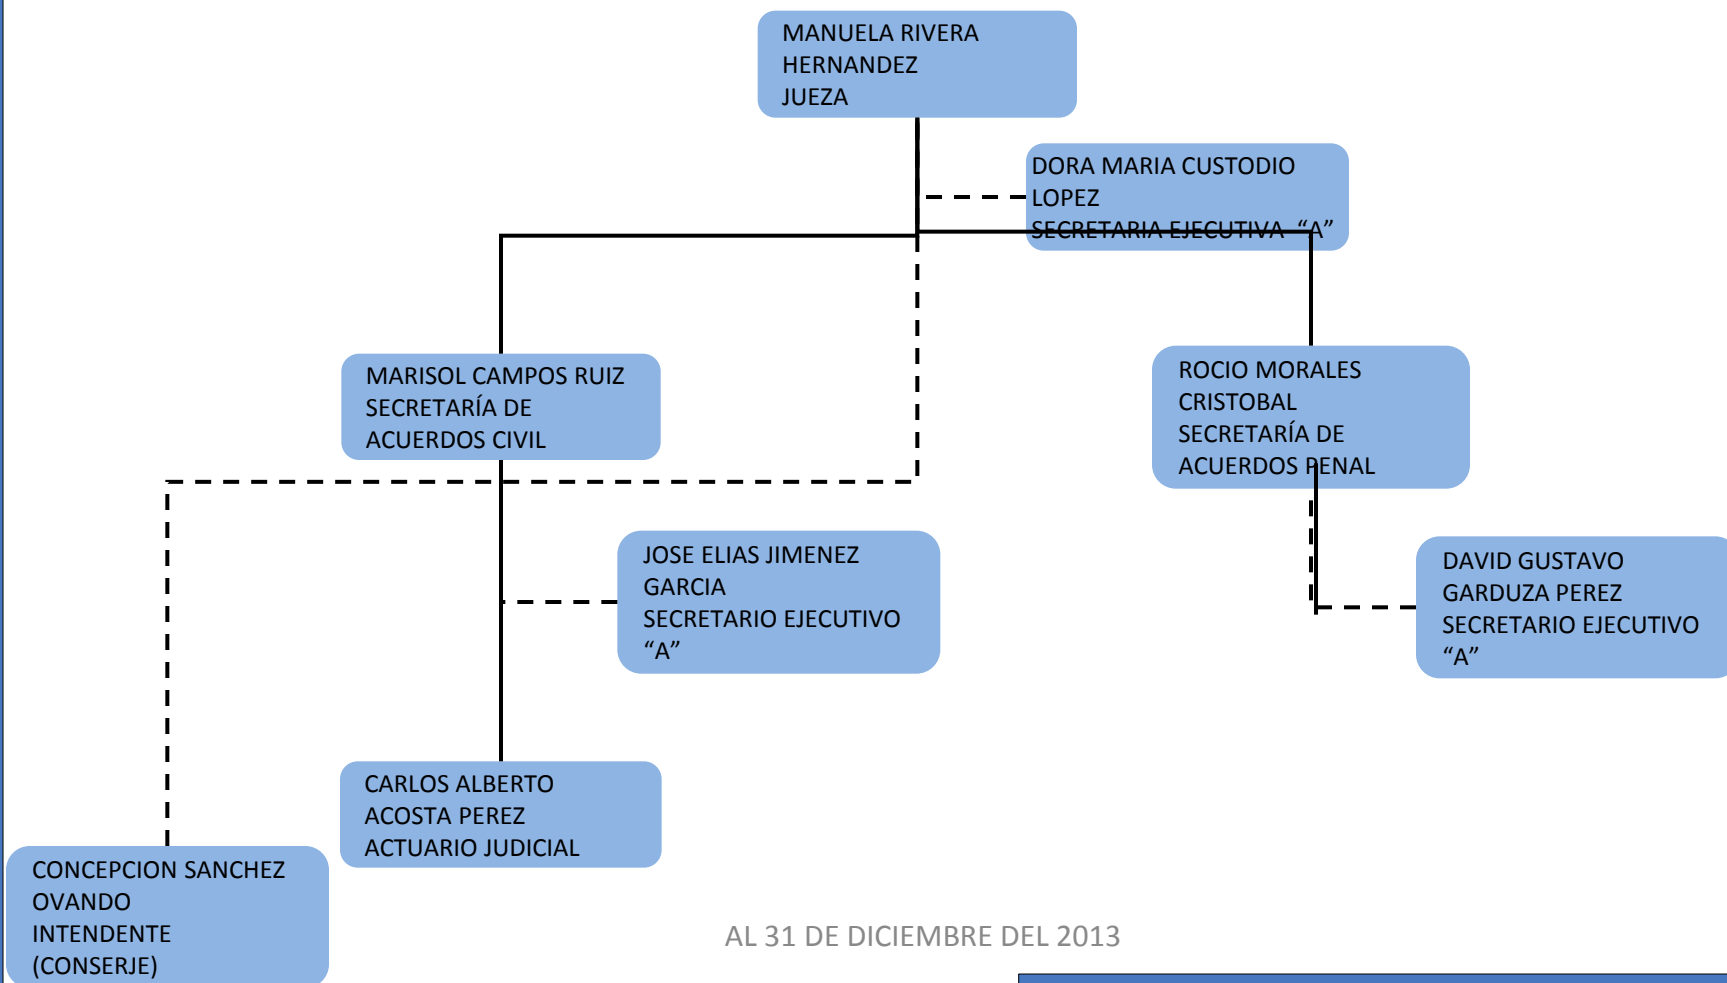

PODER JUDICIAL DEL ESTADO DE TABASCO

ORGANIGRAMA TIPO JUZGADO 4TO DE PAZ DE CENTRO

PODER JUDICIAL DEL ESTADO DE TABASCO

ORGANIGRAMA TIPO JUZGADO DE PAZ DE BALANCAN

PODER JUDICIAL DEL ESTADO DE TABASCO

ORGANIGRAMA TIPO JUZGADO DE PAZ DE CENTLA

PODER JUDICIAL DEL ESTADO DE TABASCO

ORGANIGRAMA TIPO JUZGADO DE PAZ DE COMALCALCO

PODER JUDICIAL DEL ESTADO DE TABASCO

ORGANIGRAMA TIPO JUZGADO DE PAZ DE CUNDUACAN

PODER JUDICIAL DEL ESTADO DE TABASCO

ORGANIGRAMA TIPO JUZGADO DE PAZ DE EMILIANO ZAPATA

PODER JUDICIAL DEL ESTADO DE TABASCO

ORGANIGRAMA TIPO JUZGADO DE PAZ DE HUIMANGUILLO

PODER JUDICIAL DEL ESTADO DE TABASCO

ORGANIGRAMA TIPO JUZGADO DE PAZ DE JALAPA

PODER JUDICIAL DEL ESTADO DE TABASCO

ORGANIGRAMA TIPO JUZGADO DE PAZ DE JALPA DE MENDEZ

PODER JUDICIAL DEL ESTADO DE TABASCO

ORGANIGRAMA TIPO JUZGADO DE PAZ DE JONUTA

PODER JUDICIAL DEL ESTADO DE TABASCO

ORGANIGRAMA TIPO JUZGADO DE PAZ DE MACUSPANA

PODER JUDICIAL DEL ESTADO DE TABASCO

ORGANIGRAMA TIPO JUZGADO DE PAZ DE NACAJUCA