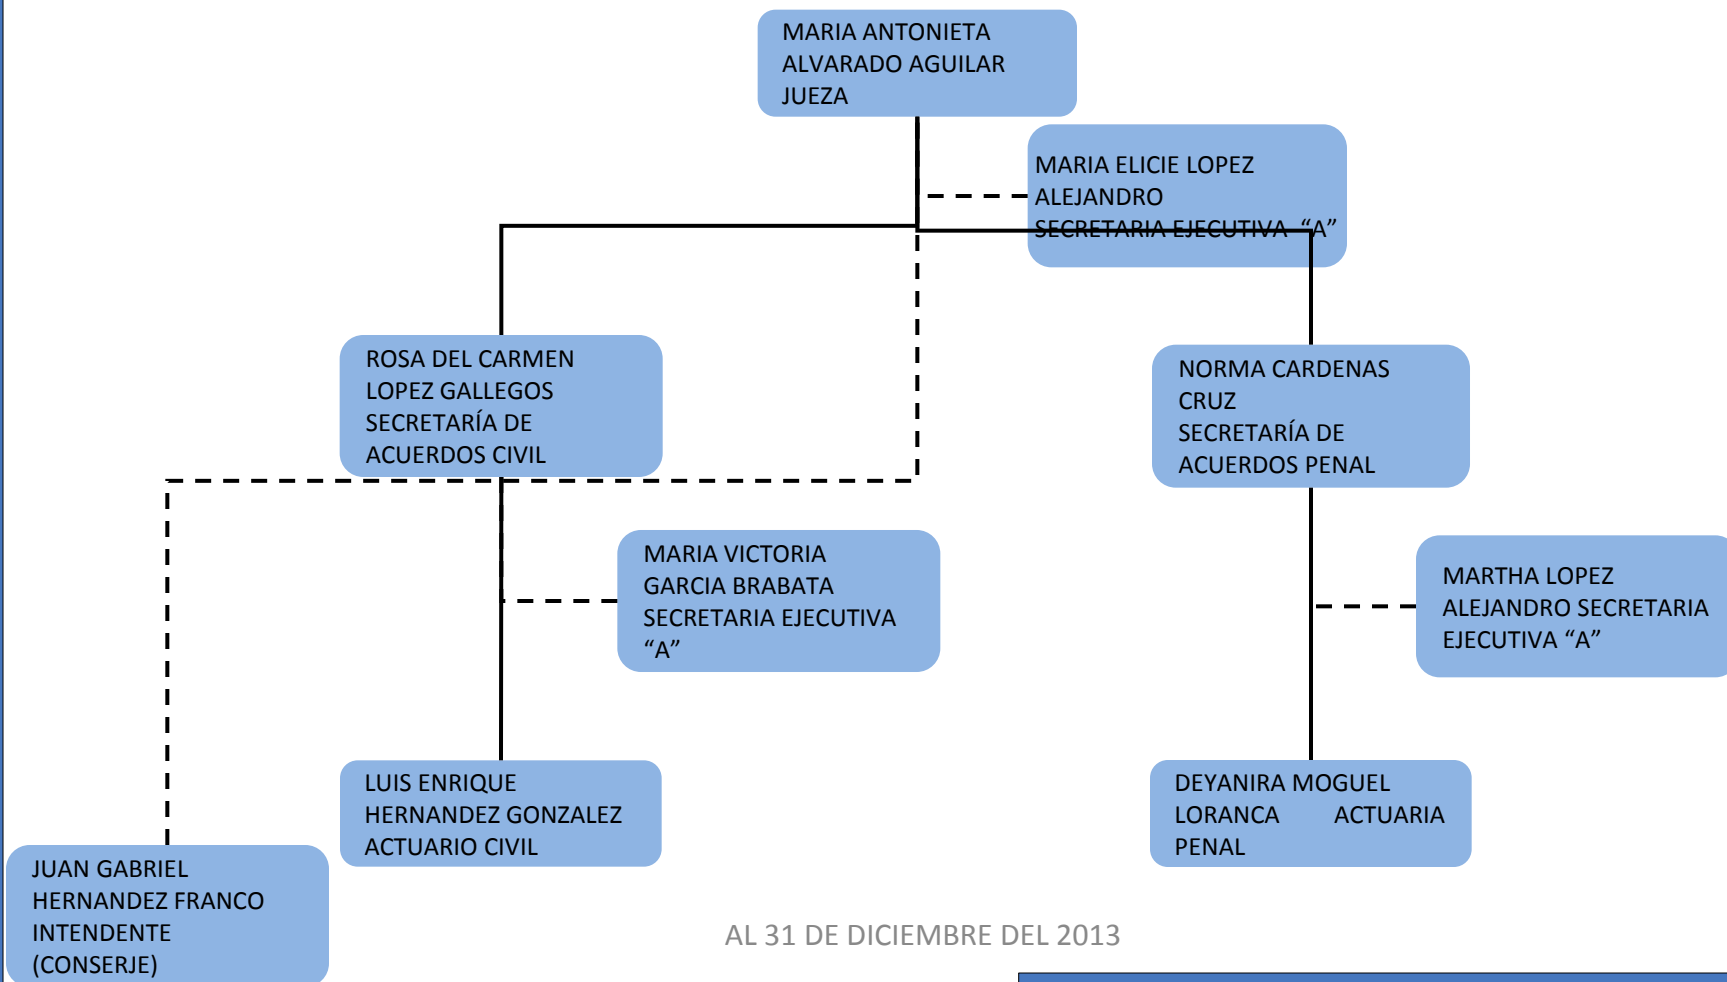

PODER JUDICIAL DEL ESTADO DE TABASCO

ORGANIGRAMA TIPO JUZGADO 1ERO DE PAZ DE CENTRO

PODER JUDICIAL DEL ESTADO DE TABASCO

ORGANIGRAMA TIPO JUZGADO 2DO DE PAZ DE CENTRO

PODER JUDICIAL DEL ESTADO DE TABASCO

ORGANIGRAMA TIPO JUZGADO 3ERO DE PAZ DE CENTRO

PODER JUDICIAL DEL ESTADO DE TABASCO

ORGANIGRAMA TIPO JUZGADO 4TO DE PAZ DE CENTRO

PODER JUDICIAL DEL ESTADO DE TABASCO

ORGANIGRAMA TIPO JUZGADO DE PAZ DE BALANCAN

PODER JUDICIAL DEL ESTADO DE TABASCO

ORGANIGRAMA TIPO JUZGADO DE PAZ DE CENTLA

PODER JUDICIAL DEL ESTADO DE TABASCO

ORGANIGRAMA TIPO JUZGADO DE PAZ DE COMALCALCO

PODER JUDICIAL DEL ESTADO DE TABASCO

ORGANIGRAMA TIPO JUZGADO DE PAZ DE CUNDUACAN

PODER JUDICIAL DEL ESTADO DE TABASCO

ORGANIGRAMA TIPO JUZGADO DE PAZ DE EMILIANO ZAPATA

PODER JUDICIAL DEL ESTADO DE TABASCO

ORGANIGRAMA TIPO JUZGADO DE PAZ DE HUIMANGUILLO

PODER JUDICIAL DEL ESTADO DE TABASCO

ORGANIGRAMA TIPO JUZGADO DE PAZ DE JALAPA

PODER JUDICIAL DEL ESTADO DE TABASCO

ORGANIGRAMA TIPO JUZGADO DE PAZ DE JALPA DE MENDEZ