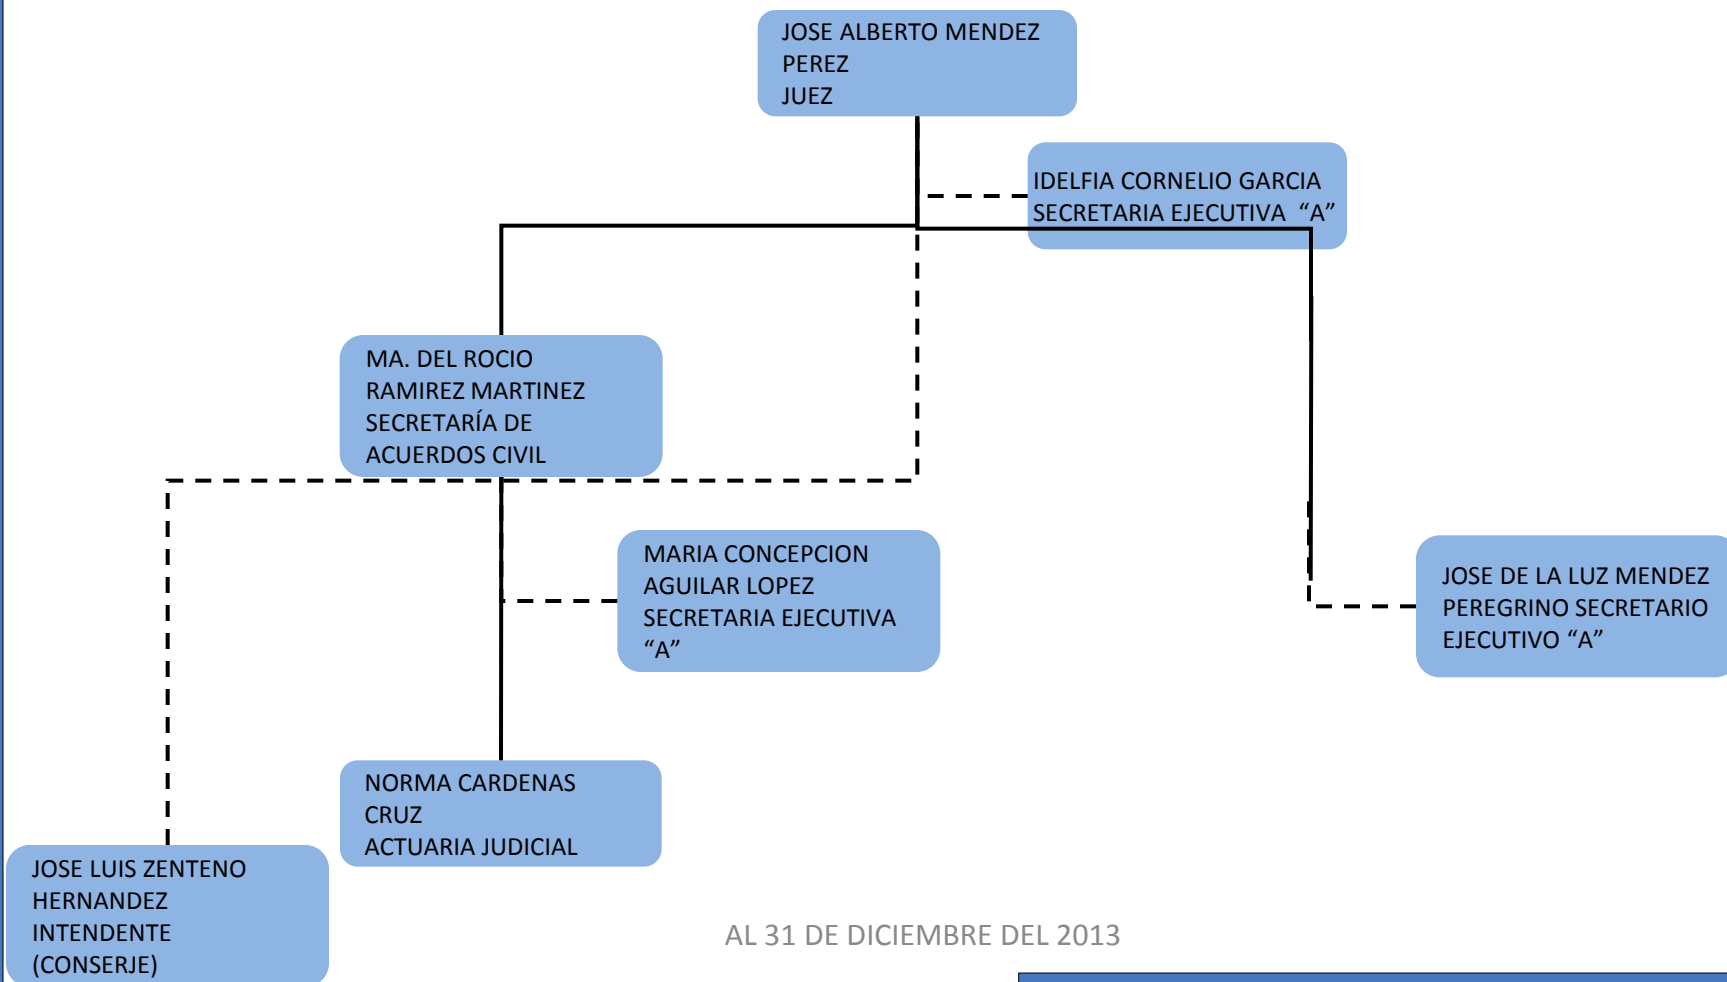

PODER JUDICIAL DEL ESTADO DE TABASCO

ORGANIGRAMA TIPO JUZGADO DE PAZ DE JONUTA

PODER JUDICIAL DEL ESTADO DE TABASCO

ORGANIGRAMA TIPO JUZGADO DE PAZ DE MACUSPANA

PODER JUDICIAL DEL ESTADO DE TABASCO

ORGANIGRAMA TIPO JUZGADO DE PAZ DE NACAJUCA

PODER JUDICIAL DEL ESTADO DE TABASCO

ORGANIGRAMA TIPO JUZGADO DE PAZ DE PARAISO

PODER JUDICIAL DEL ESTADO DE TABASCO

ORGANIGRAMA TIPO JUZGADO DE PAZ DE TACOTALPA

PODER JUDICIAL DEL ESTADO DE TABASCO

ORGANIGRAMA TIPO JUZGADO DE PAZ DE TEAPA

PODER JUDICIAL DEL ESTADO DE TABASCO

ORGANIGRAMA TIPO JUZGADO DE PAZ DE TENOSIQUE