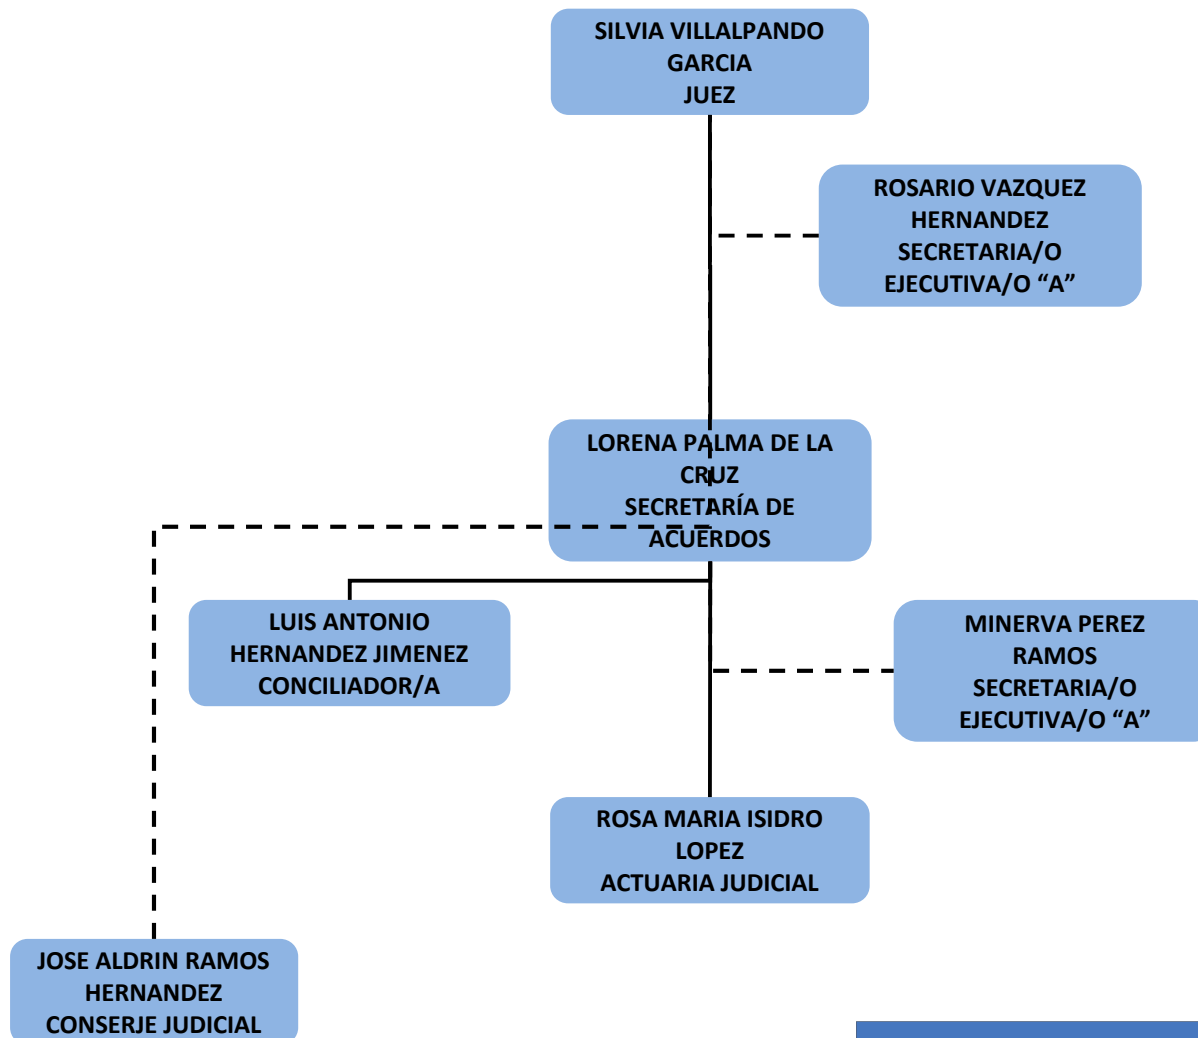

PODER JUDICIAL DEL ESTADO DE TABASCO

ORGANIGRAMA TIPO

JUZGADO CIVIL DE CD. PEMEX PRIMERA INSTANCIA

PODER JUDICIAL DEL ESTADO DE TABASCO

ORGANIGRAMA TIPO

JUZGADO CIVIL DE BALANCAN PRIMERA INSTANCIA

PODER JUDICIAL DEL ESTADO DE TABASCO

ORGANIGRAMA TIPO

JUZGADO 1ERO CIVIL DE CARDENAS DE PRIMERA INSTANCIA

PODER JUDICIAL DEL ESTADO DE TABASCO

ORGANIGRAMA TIPO

JUZGADO 2DO CIVIL DE CARDENAS DE PRIMERA INSTANCIA

PODER JUDICIAL DEL ESTADO DE TABASCO

ORGANIGRAMA TIPO JUZGADO CIVIL DE CENTLA PRIMERA INSTANCIA

PODER JUDICIAL DEL ESTADO DE TABASCO

ORGANIGRAMA TIPO

JUZGADO 1ERO CIVIL DE COMALCALCO DE PRIMERA INSTANCIA

PODER JUDICIAL DEL ESTADO DE TABASCO

ORGANIGRAMA TIPO