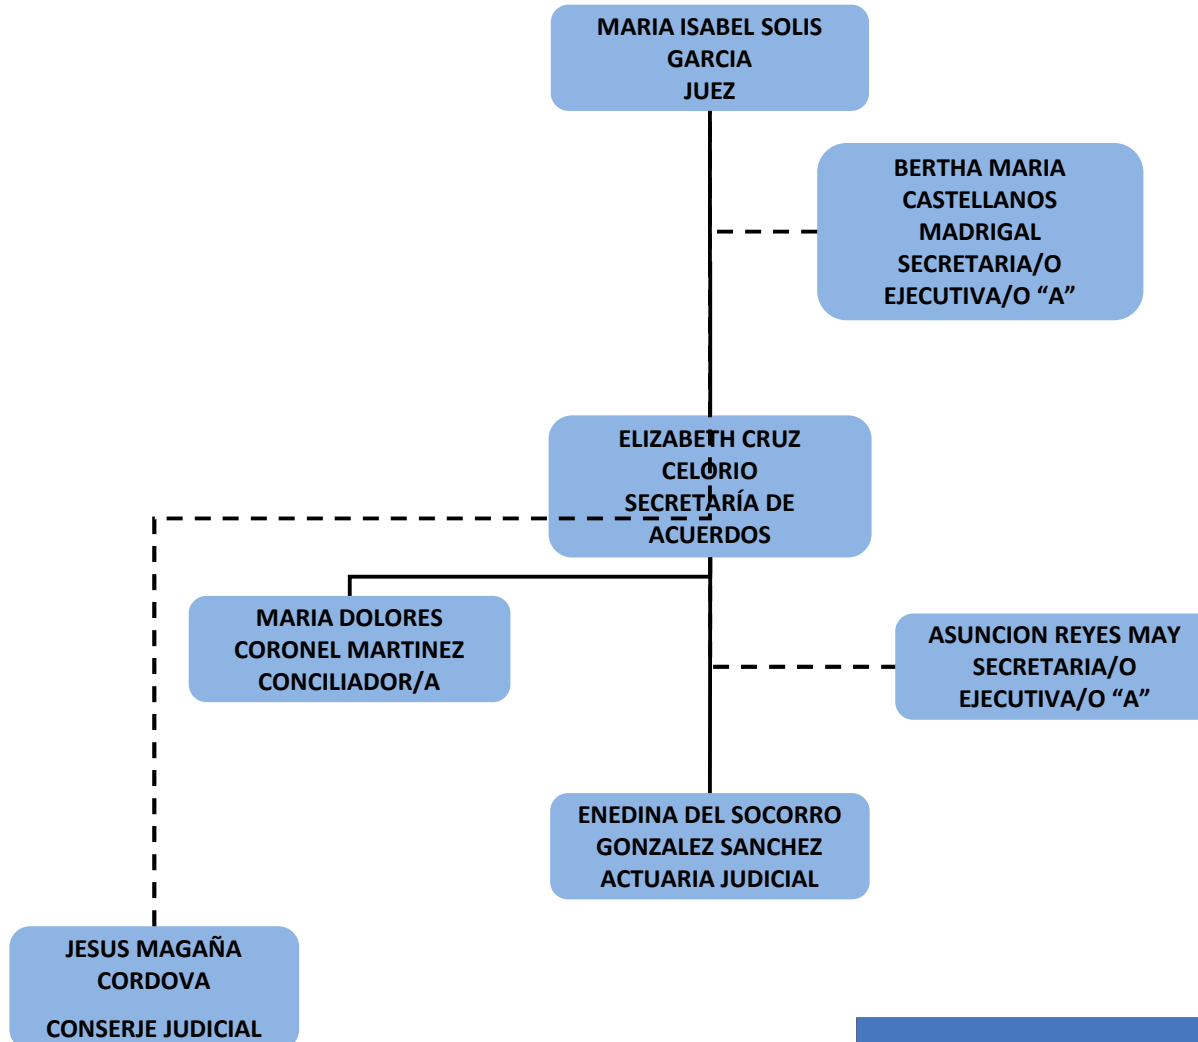

JUZGADO CIVIL HUIMANGUILLO DE PRIMERA INSTANCIA

PODER JUDICIAL DEL ESTADO DE TABASCO

ORGANIGRAMA TIPO

JUZGADO CIVIL DE JALPA DE MENDEZ DE PRIMERA INSTANCIA

PODER JUDICIAL DEL ESTADO DE TABASCO

ORGANIGRAMA TIPO

JUZGADO CIVIL DE MACUSPANA DE PRIMERA INSTANCIA

PODER JUDICIAL DEL ESTADO DE TABASCO

ORGANIGRAMA TIPO

JUZGADO CIVIL DE NACAJUCA DE PRIMERA INSTANCIA

PODER JUDICIAL DEL ESTADO DE TABASCO

ORGANIGRAMA TIPO

JUZGADO 1ERO CIVIL DE PARAISO DE PRIMERA INSTANCIA

PODER JUDICIAL DEL ESTADO DE TABASCO

ORGANIGRAMA TIPO

JUZGADO 2DO CIVIL DE PARAISO DE PRIMERA INSTANCIA

PODER JUDICIAL DEL ESTADO DE TABASCO

ORGANIGRAMA TIPO JUZGADO CIVIL DE TEAPA DE PRIMERA INSTANCIA

PODER JUDICIAL DEL ESTADO DE TABASCO