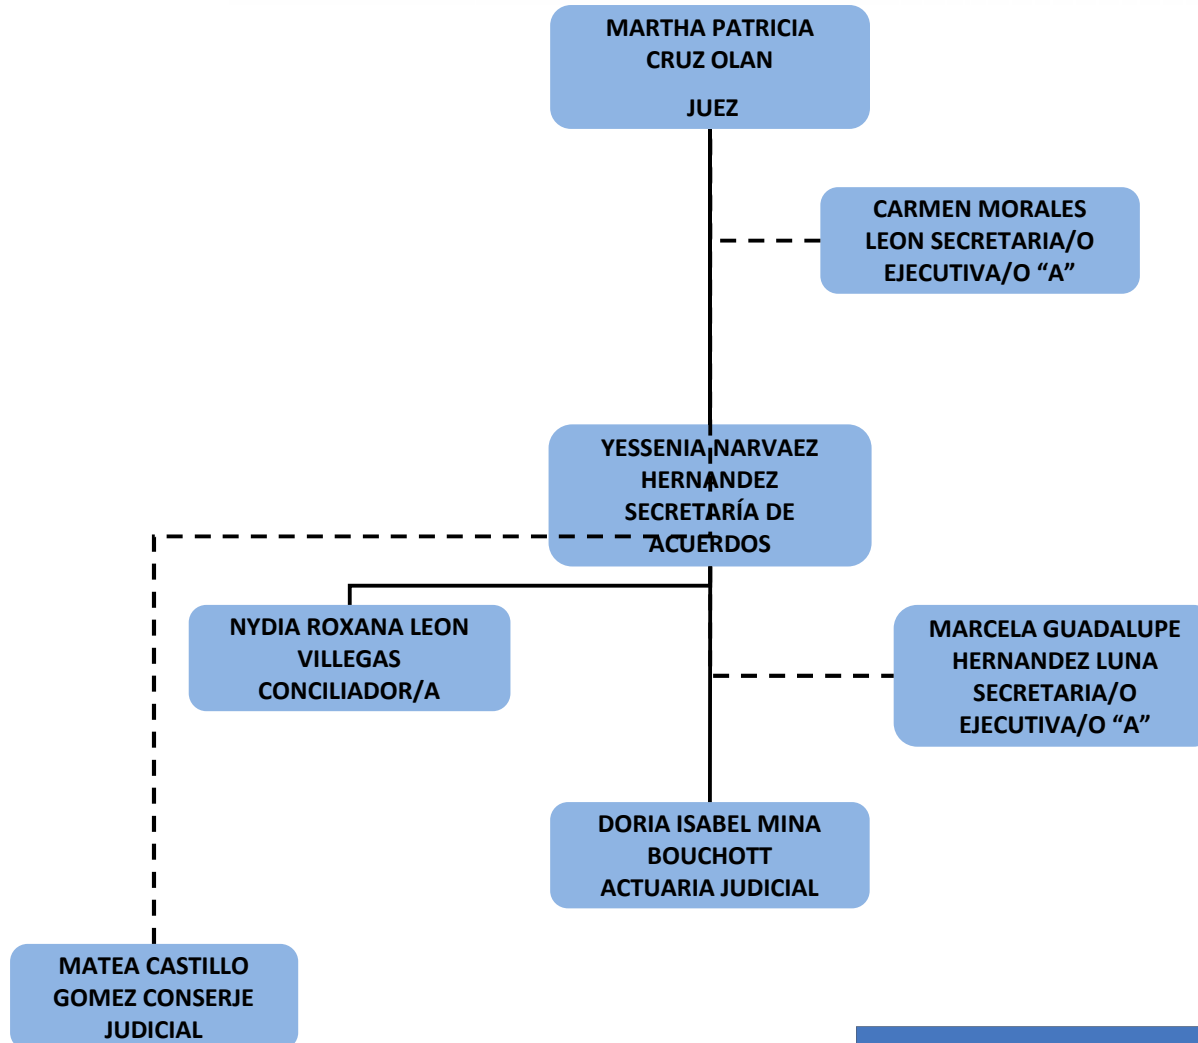

PODER JUDICIAL DEL ESTADO DE TABASCO

ORGANIGRAMA TIPO

JUZGADO 2DO CIVIL DE PARAISO DE PRIMERA INSTANCIA

PODER JUDICIAL DEL ESTADO DE TABASCO

ORGANIGRAMA TIPO JUZGADO CIVIL DE TEAPA DE PRIMERA INSTANCIA

PODER JUDICIAL DEL ESTADO DE TABASCO

ORGANIGRAMA TIPO

JUZGADO CIVIL DE TENOSIQUE DE PRIMERA INSTANCIA

PODER JUDICIAL DEL ESTADO DE TABASCO

ORGANIGRAMA TIPO

JUZGADO 1ERO CIVIL DEL CENTRO DE PRIMERA INSTANCIA

PODER JUDICIAL DEL ESTADO DE TABASCO

ORGANIGRAMA TIPO

JUZGADO 2DO CIVIL DEL CENTRO DE PRIMERA INSTANCIA

PODER JUDICIAL DEL ESTADO DE TABASCO

ORGANIGRAMA TIPO

JUZGADO 3ERO CIVIL DEL CENTRO DE PRIMERA INSTANCIA

PODER JUDICIAL DEL ESTADO DE TABASCO

ORGANIGRAMA TIPO

JUZGADO 4TO CIVIL DEL CENTRO DE PRIMERA INSTANCIA

PODER JUDICIAL DEL ESTADO DE TABASCO

ORGANIGRAMA TIPO

JUZGADO 5TO CIVIL DEL CENTRO DE PRIMERA INSTANCIA

PODER JUDICIAL DEL ESTADO DE TABASCO