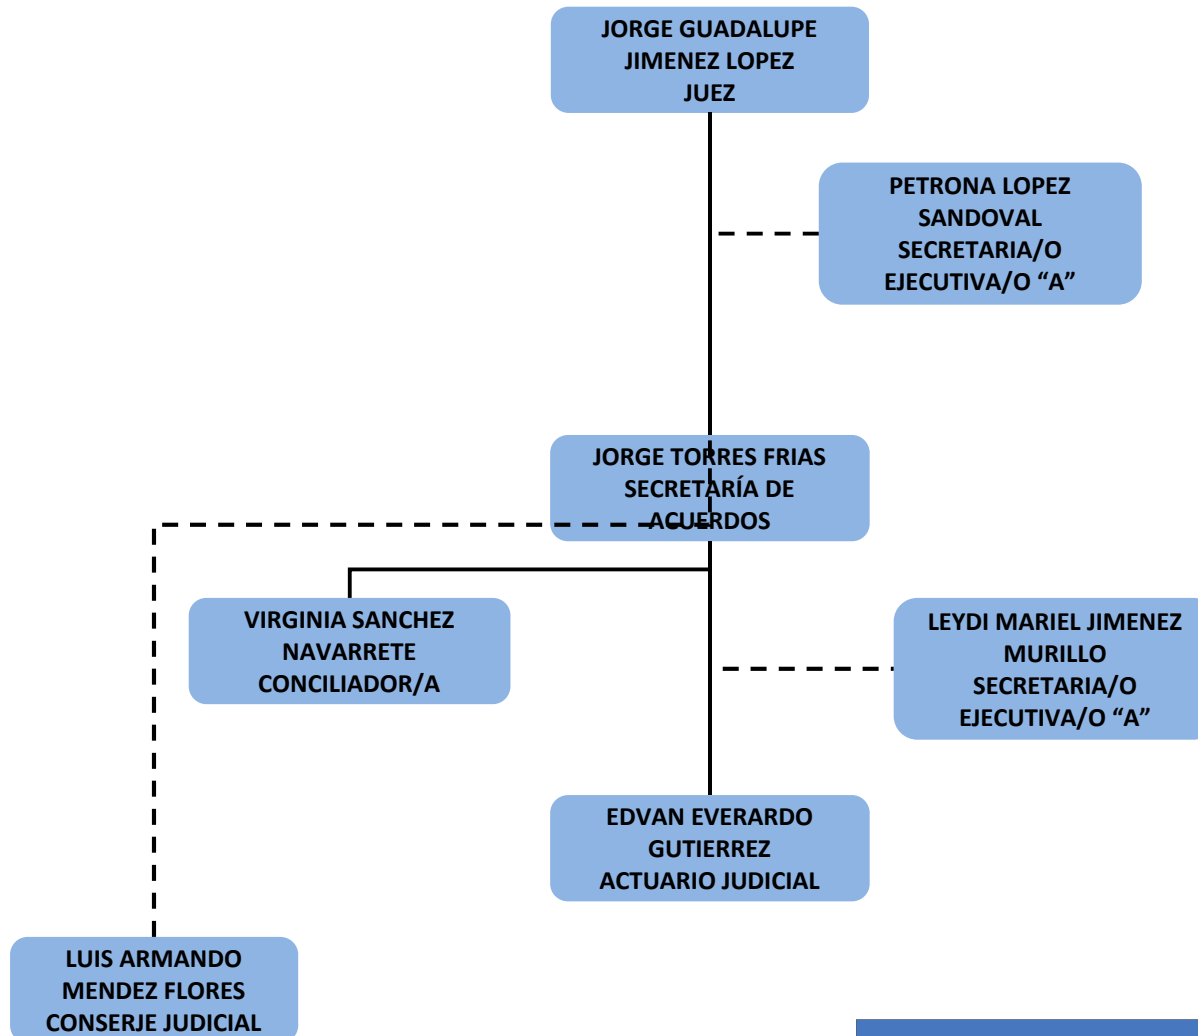

JUZGADO 2DO CIVIL DE COMALCALCO DE PRIMERA INSTANCIA

PODER JUDICIAL DEL ESTADO DE TABASCO

ORGANIGRAMA TIPO

JUZGADO CIVIL DE CUNDUACAN DE PRIMERA INSTANCIA

PODER JUDICIAL DEL ESTADO DE TABASCO

ORGANIGRAMA TIPO

JUZGADO CIVIL HUIMANGUILLO DE PRIMERA INSTANCIA

PODER JUDICIAL DEL ESTADO DE TABASCO

ORGANIGRAMA TIPO

JUZGADO CIVIL DE JALPA DE MENDEZ DE PRIMERA INSTANCIA

PODER JUDICIAL DEL ESTADO DE TABASCO

ORGANIGRAMA TIPO

JUZGADO CIVIL DE MACUSPANA DE PRIMERA INSTANCIA

PODER JUDICIAL DEL ESTADO DE TABASCO

ORGANIGRAMA TIPO

JUZGADO CIVIL DE NACAJUCA DE PRIMERA INSTANCIA

PODER JUDICIAL DEL ESTADO DE TABASCO

ORGANIGRAMA TIPO

JUZGADO 1ERO CIVIL DE PARAISO DE PRIMERA INSTANCIA

PODER JUDICIAL DEL ESTADO DE TABASCO

ORGANIGRAMA TIPO

JUZGADO 2DO CIVIL DE PARAISO DE PRIMERA INSTANCIA

PODER JUDICIAL DEL ESTADO DE TABASCO

ORGANIGRAMA TIPO JUZGADO CIVIL DE TEAPA DE PRIMERA INSTANCIA

PODER JUDICIAL DEL ESTADO DE TABASCO