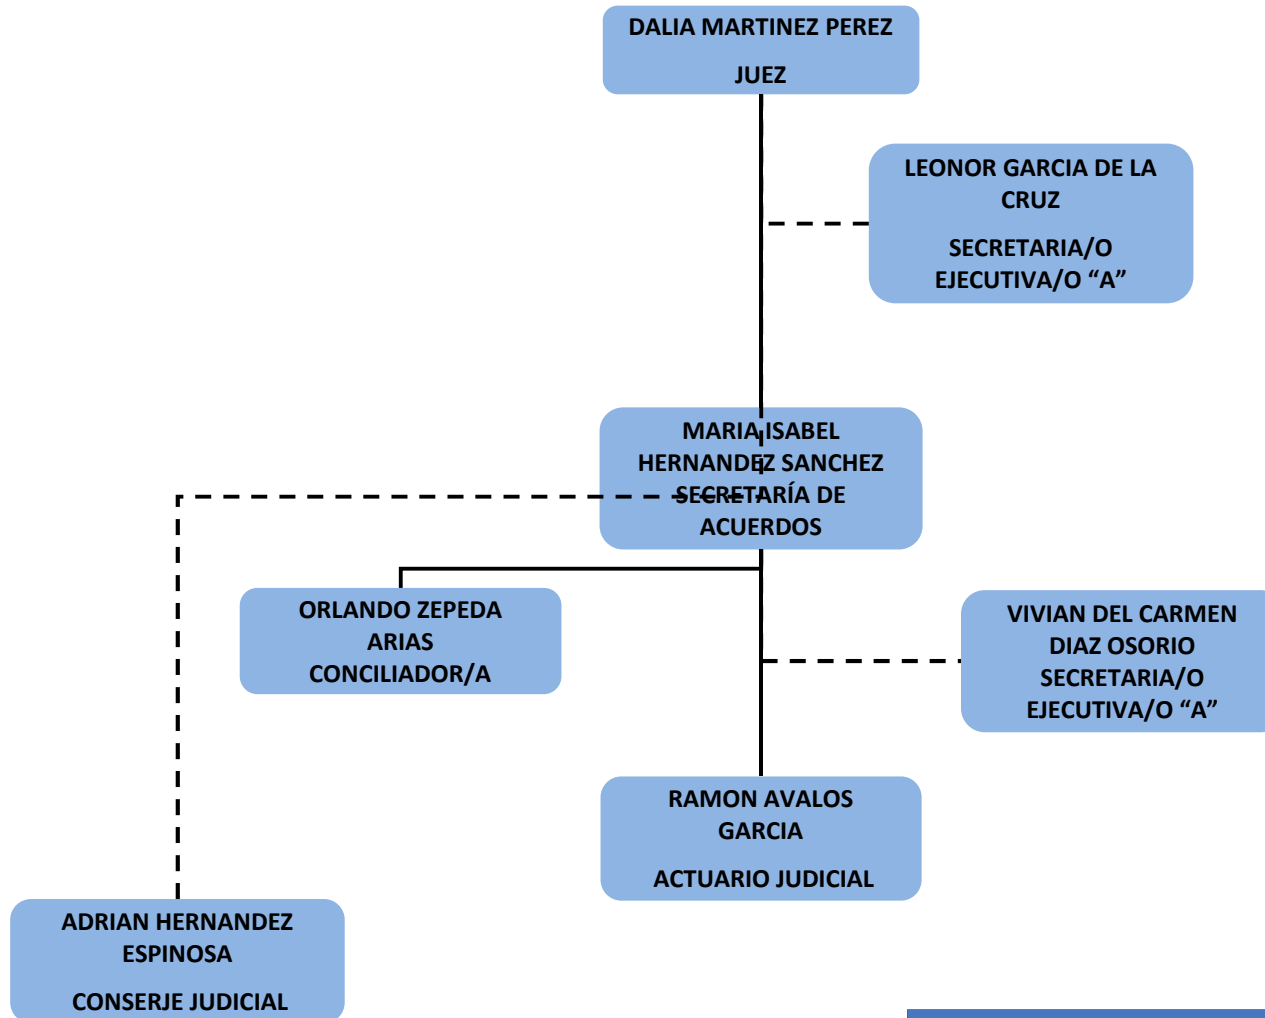

PODER JUDICIAL DEL ESTADO DE TABASCO

ORGANIGRAMA TIPO

JUZGADO CIVIL DE CD. PEMEX PRIMERA INSTANCIA

PODER JUDICIAL DEL ESTADO DE TABASCO

ORGANIGRAMA TIPO

JUZGADO CIVIL DE BALANCAN PRIMERA INSTANCIA

PODER JUDICIAL DEL ESTADO DE TABASCO

ORGANIGRAMA TIPO

JUZGADO 1ERO CIVIL DE CARDENAS DE PRIMERA INSTANCIA

PODER JUDICIAL DEL ESTADO DE TABASCO

ORGANIGRAMA TIPO

JUZGADO 2DO CIVIL DE CARDENAS DE PRIMERA INSTANCIA

PODER JUDICIAL DEL ESTADO DE TABASCO

ORGANIGRAMA TIPO JUZGADO CIVIL DE CENTLA PRIMERA INSTANCIA

PODER JUDICIAL DEL ESTADO DE TABASCO

ORGANIGRAMA TIPO

JUZGADO 1ERO CIVIL DE COMALCALCO DE PRIMERA INSTANCIA

PODER JUDICIAL DEL ESTADO DE TABASCO

ORGANIGRAMA TIPO

JUZGADO 2DO CIVIL DE COMALCALCO DE PRIMERA INSTANCIA

PODER JUDICIAL DEL ESTADO DE TABASCO

ORGANIGRAMA TIPO

JUZGADO CIVIL DE CUNDUACAN DE PRIMERA INSTANCIA

PODER JUDICIAL DEL ESTADO DE TABASCO

ORGANIGRAMA TIPO