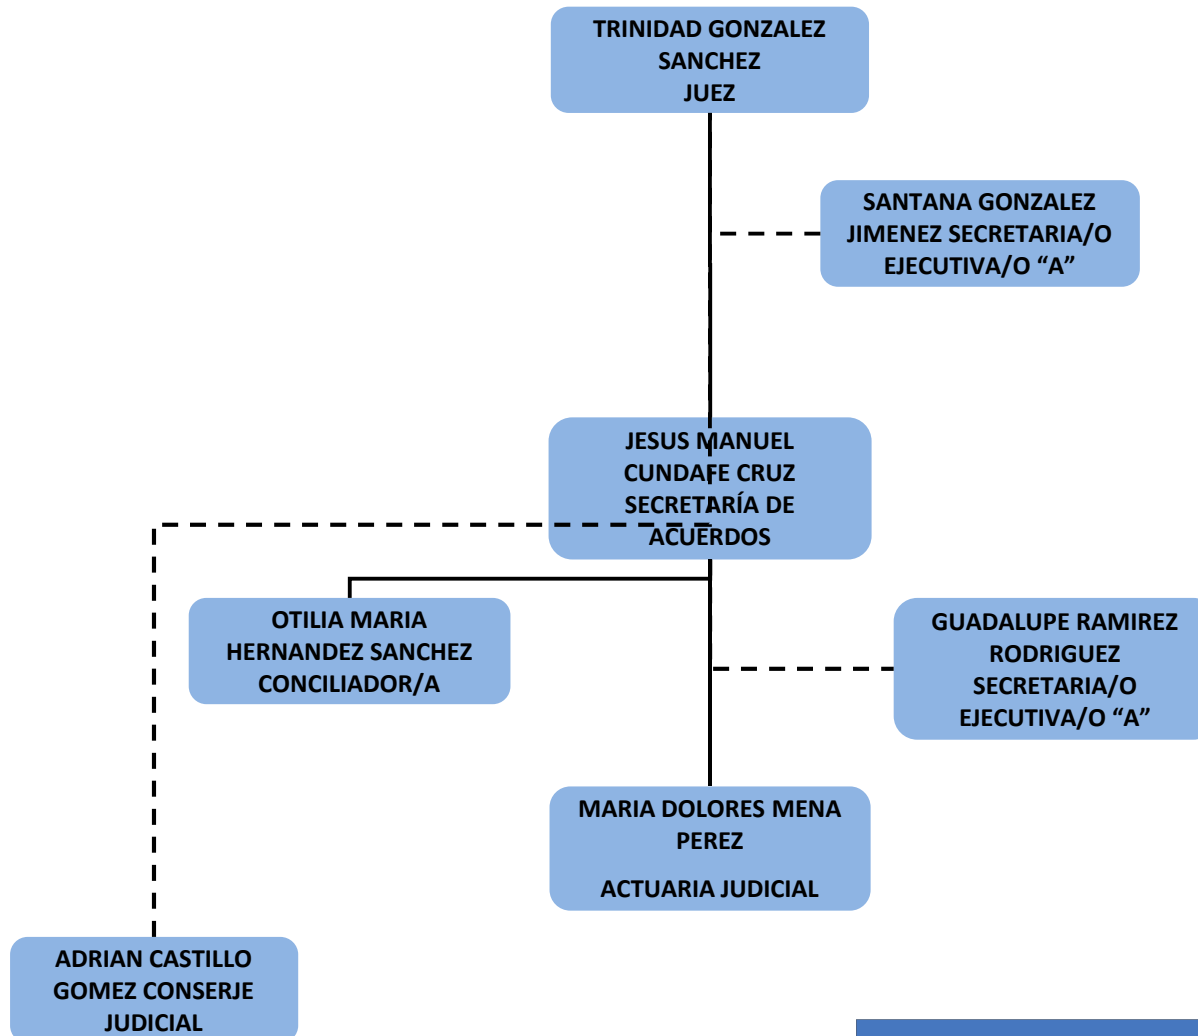

ORGANIGRAMA TIPO JUZGADO CIVIL DE CENTLA PRIMERA INSTANCIA

PODER JUDICIAL DEL ESTADO DE TABASCO

ORGANIGRAMA TIPO

JUZGADO 1ERO CIVIL DE COMALCALCO DE PRIMERA INSTANCIA

PODER JUDICIAL DEL ESTADO DE TABASCO

ORGANIGRAMA TIPO

JUZGADO 2DO CIVIL DE COMALCALCO DE PRIMERA INSTANCIA

PODER JUDICIAL DEL ESTADO DE TABASCO

ORGANIGRAMA TIPO

JUZGADO CIVIL DE CUNDUACAN DE PRIMERA INSTANCIA

PODER JUDICIAL DEL ESTADO DE TABASCO

ORGANIGRAMA TIPO

JUZGADO CIVIL HUIMANGUILLO DE PRIMERA INSTANCIA

PODER JUDICIAL DEL ESTADO DE TABASCO

ORGANIGRAMA TIPO

JUZGADO CIVIL DE JALPA DE MENDEZ DE PRIMERA INSTANCIA

PODER JUDICIAL DEL ESTADO DE TABASCO

ORGANIGRAMA TIPO