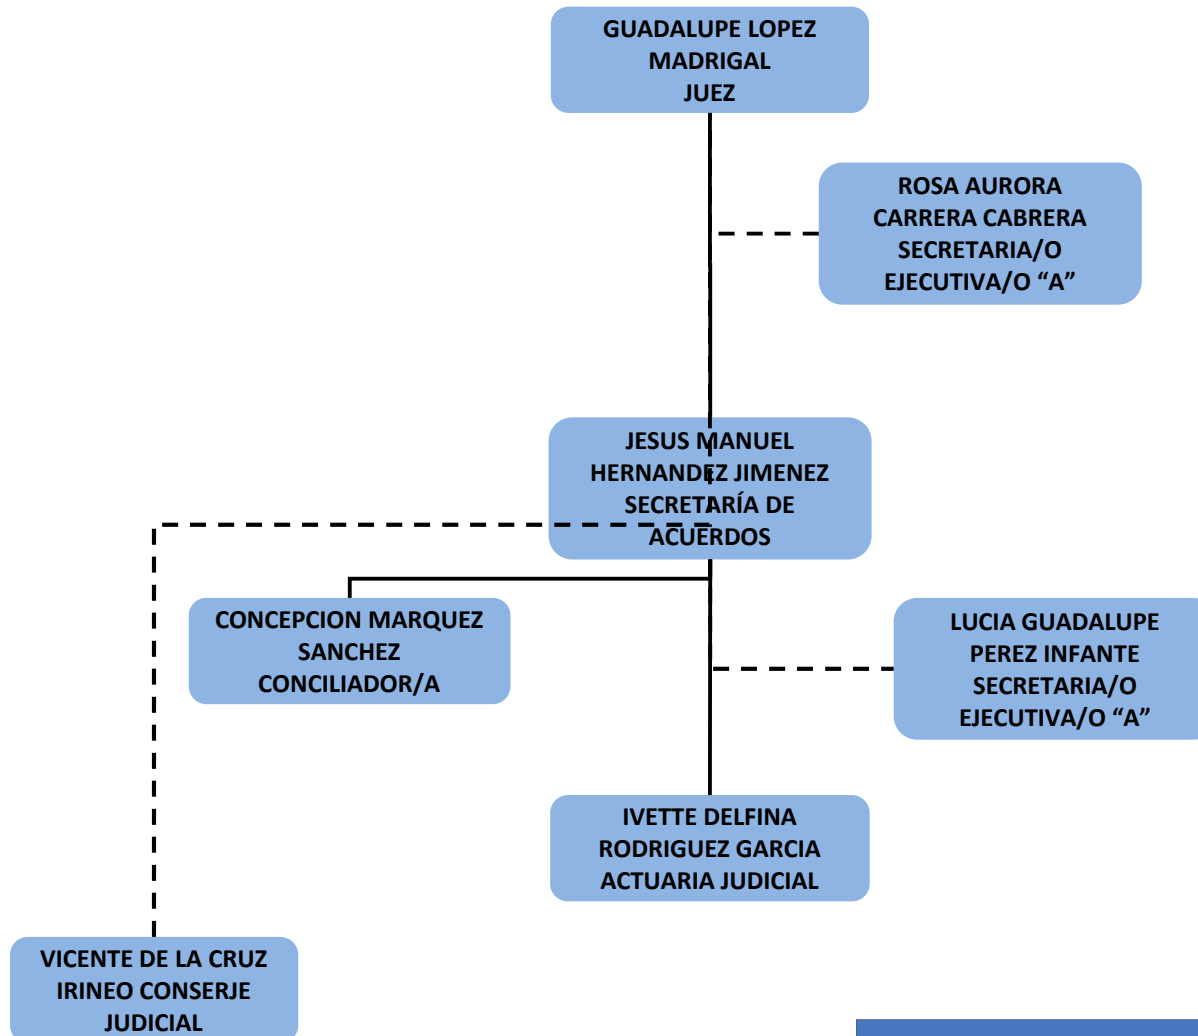

PODER JUDICIAL DEL ESTADO DE TABASCO

ORGANIGRAMA TIPO

JUZGADO 2DO CIVIL DE PARAISO DE PRIMERA INSTANCIA

PODER JUDICIAL DEL ESTADO DE TABASCO

ORGANIGRAMA TIPO JUZGADO CIVIL DE TEAPA DE PRIMERA INSTANCIA

PODER JUDICIAL DEL ESTADO DE TABASCO

ORGANIGRAMA TIPO

JUZGADO CIVIL DE TENOSIQUE DE PRIMERA INSTANCIA

PODER JUDICIAL DEL ESTADO DE TABASCO

ORGANIGRAMA TIPO

JUZGADO 1ERO CIVIL DEL CENTRO DE PRIMERA INSTANCIA

PODER JUDICIAL DEL ESTADO DE TABASCO

ORGANIGRAMA TIPO

JUZGADO 2DO CIVIL DEL CENTRO DE PRIMERA INSTANCIA

PODER JUDICIAL DEL ESTADO DE TABASCO

ORGANIGRAMA TIPO

JUZGADO 3ERO CIVIL DEL CENTRO DE PRIMERA INSTANCIA

PODER JUDICIAL DEL ESTADO DE TABASCO