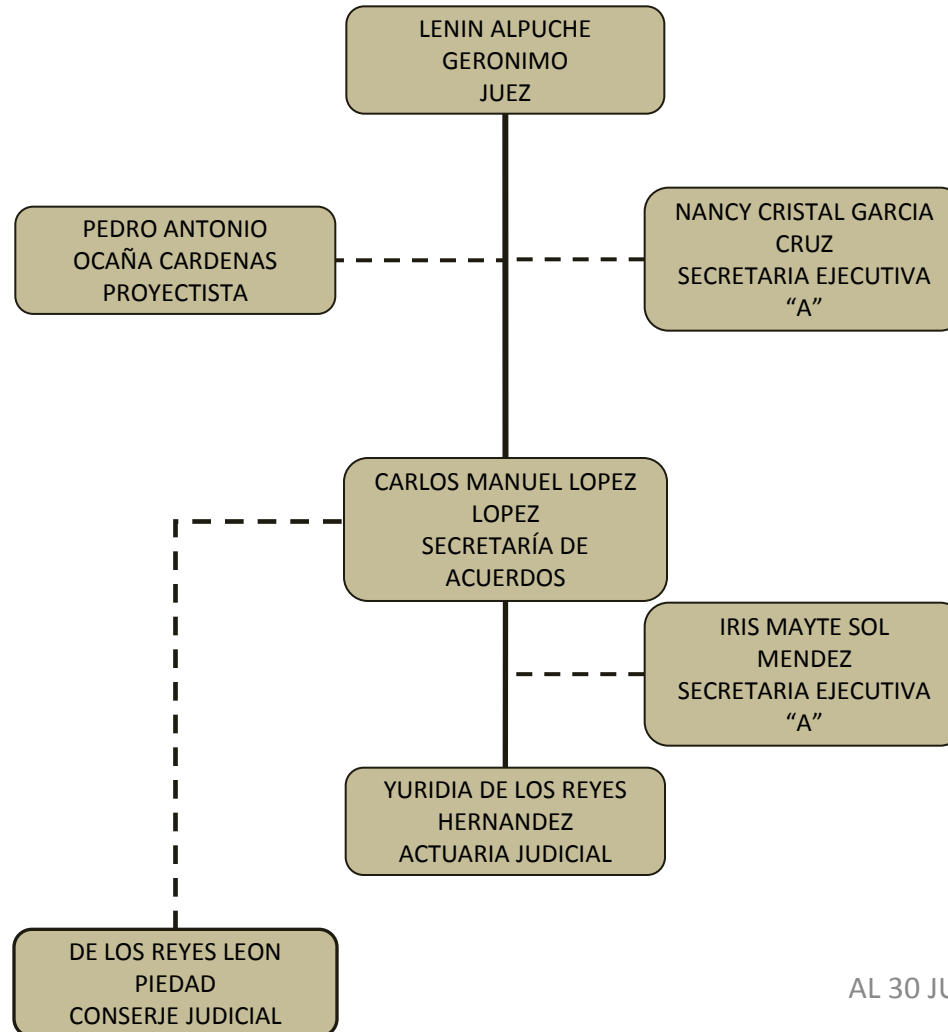

PODER JUDICIAL DEL ESTADO DE TABASCO ORGANIGRAMA TIPO

JUZGADO PENAL DE CENTLA DE PRIMERA INSTANCIA

AL 30 JUNIO 2016