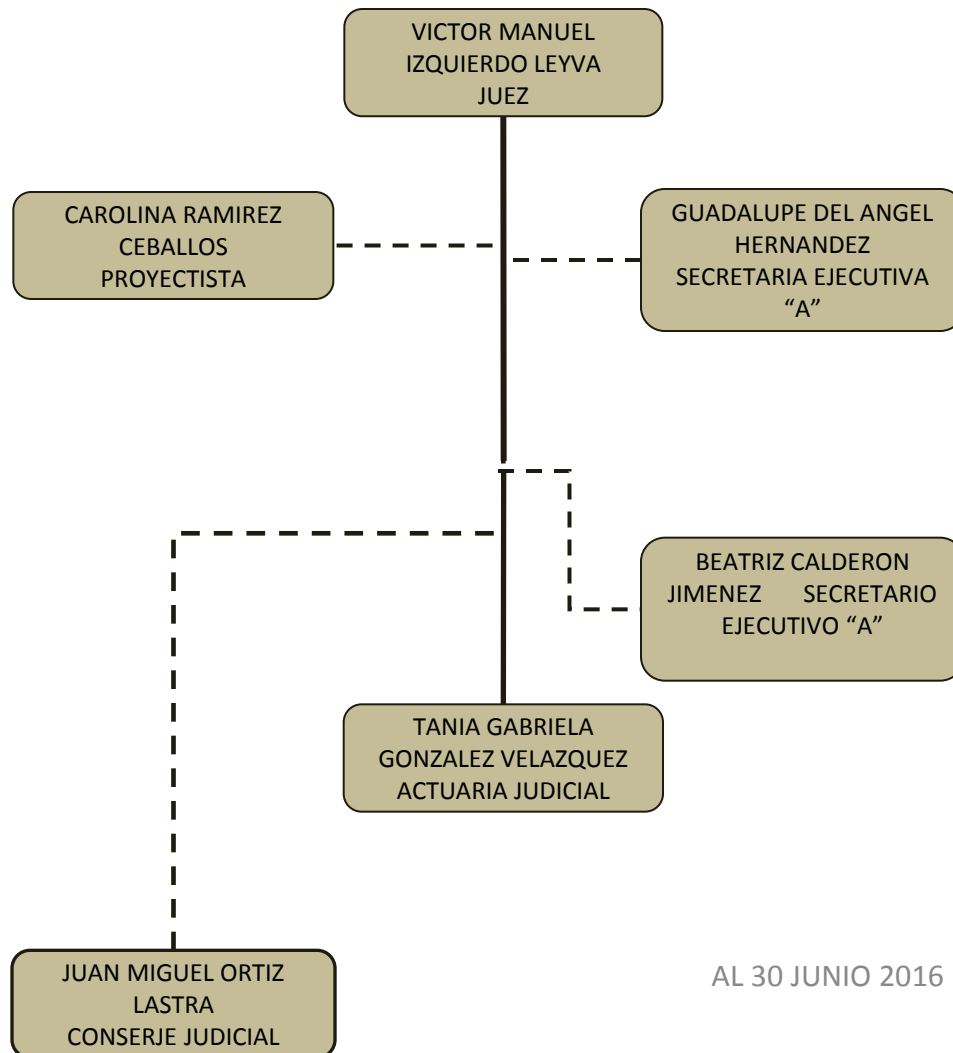

## ORGANIGRAMA TIPO

### JUZGADO PENAL DE JALPA DE MENDEZ DE PRIMERA INSTANCIA

AL 30 JUNIO 2016

# PODER JUDICIAL DEL ESTADO DE TABASCO ORGANIGRAMA TIPO

## JUZGADO PENAL DE MACUSPANA DE PRIMERA INSTANCIA

AL 30 JUNIO 2016