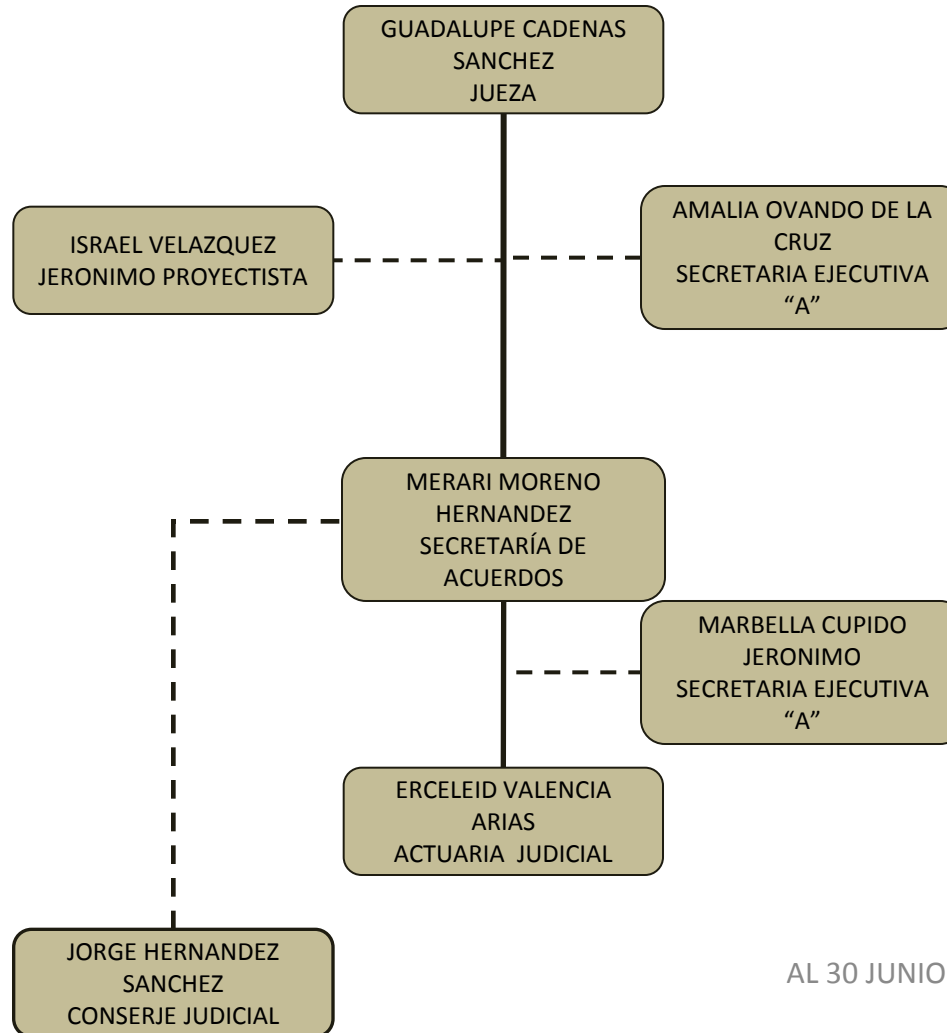

## ORGANIGRAMA TIPO

### JUZGADO 2DO PENAL DE CENTRO DE PRIMERA INSTANCIA

AL 30 JUNIO 2016

PODER JUDICIAL DEL ESTADO DE TABASCO  
**ORGANIGRAMA TIPO**  
**JUZGADO 3RO PENAL DE CENTRO DE PRIMERA INSTANCIA**

AL 30 JUNIO 2016