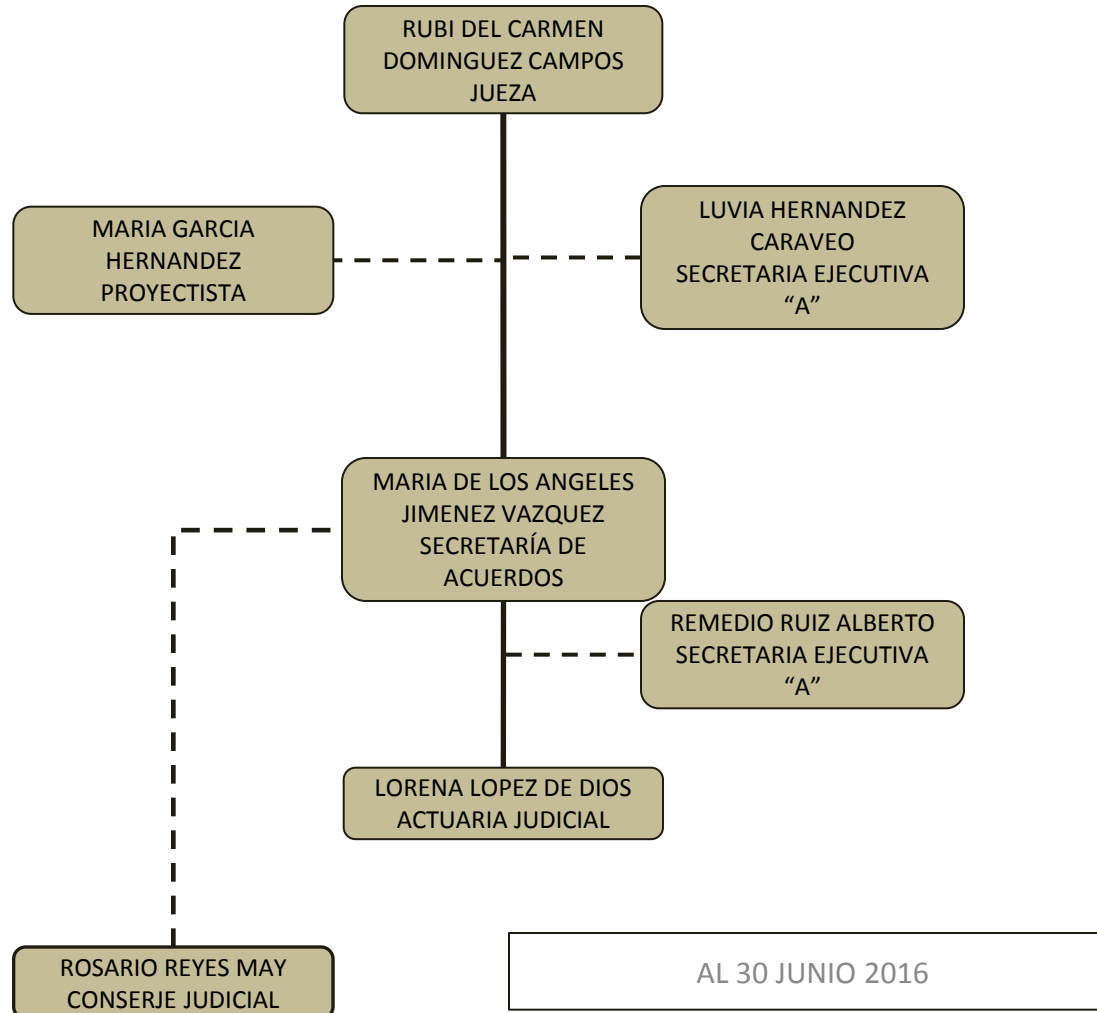

PODER JUDICIAL DEL ESTADO DE TABASCO ORGANIGRAMA TIPO

JUZGADO PENAL DE NACAJUCA DE PRIMERA INSTANCIA