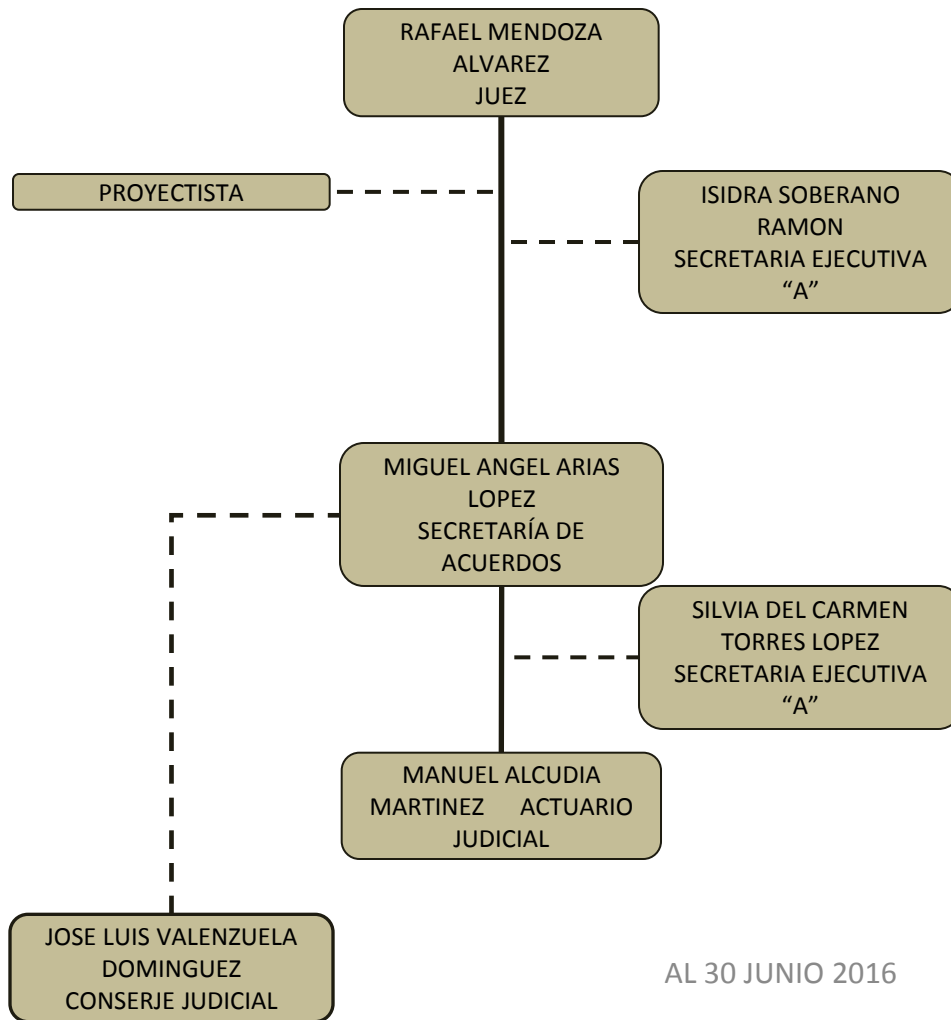

PODER JUDICIAL DEL ESTADO DE TABASCO

ORGANIGRAMA TIPO

JUZGADO PENAL DE JALPA DE MENDEZ DE PRIMERA INSTANCIA

AL 30 JUNIO 2016