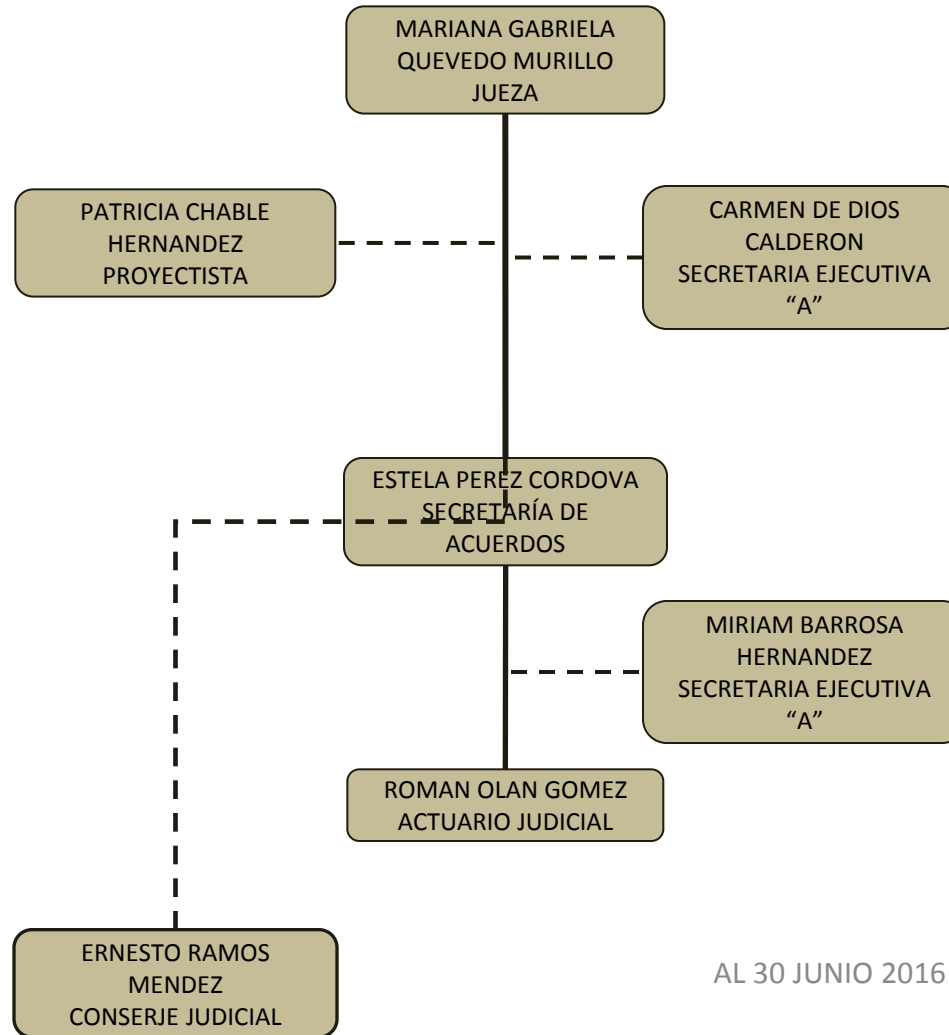

## ORGANIGRAMA TIPO

### JUZGADO PENAL DE CUNDUACAN DE PRIMERA INSTANCIA

AL 30 JUNIO 2016

# PODER JUDICIAL DEL ESTADO DE TABASCO ORGANIGRAMA TIPO

## JUZGADO PENAL DE HUIMANGUILLO DE PRIMERA INSTANCIA

AL 30 JUNIO 2016