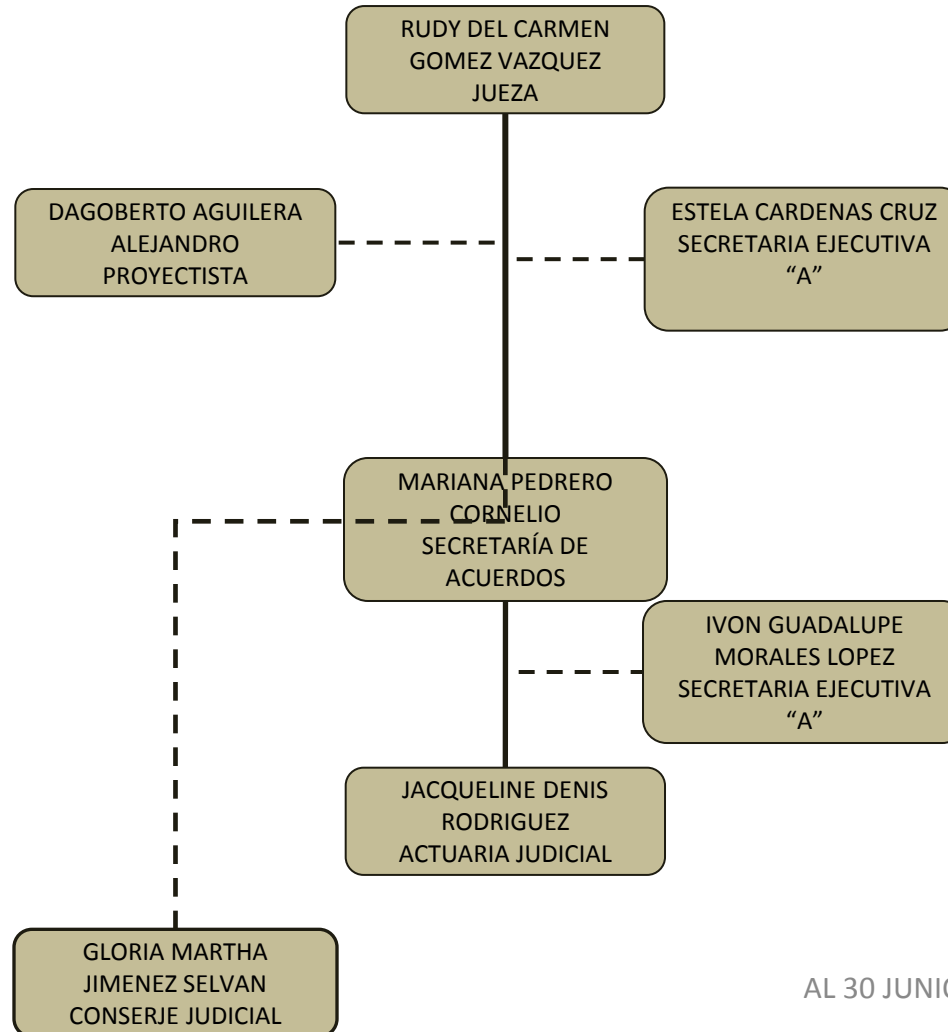

PODER JUDICIAL DEL ESTADO DE TABASCO ORGANIGRAMA TIPO

JUZGADO PENAL DE TEAPA DE PRIMERA INSTANCIA

AL 30 JUNIO 2016