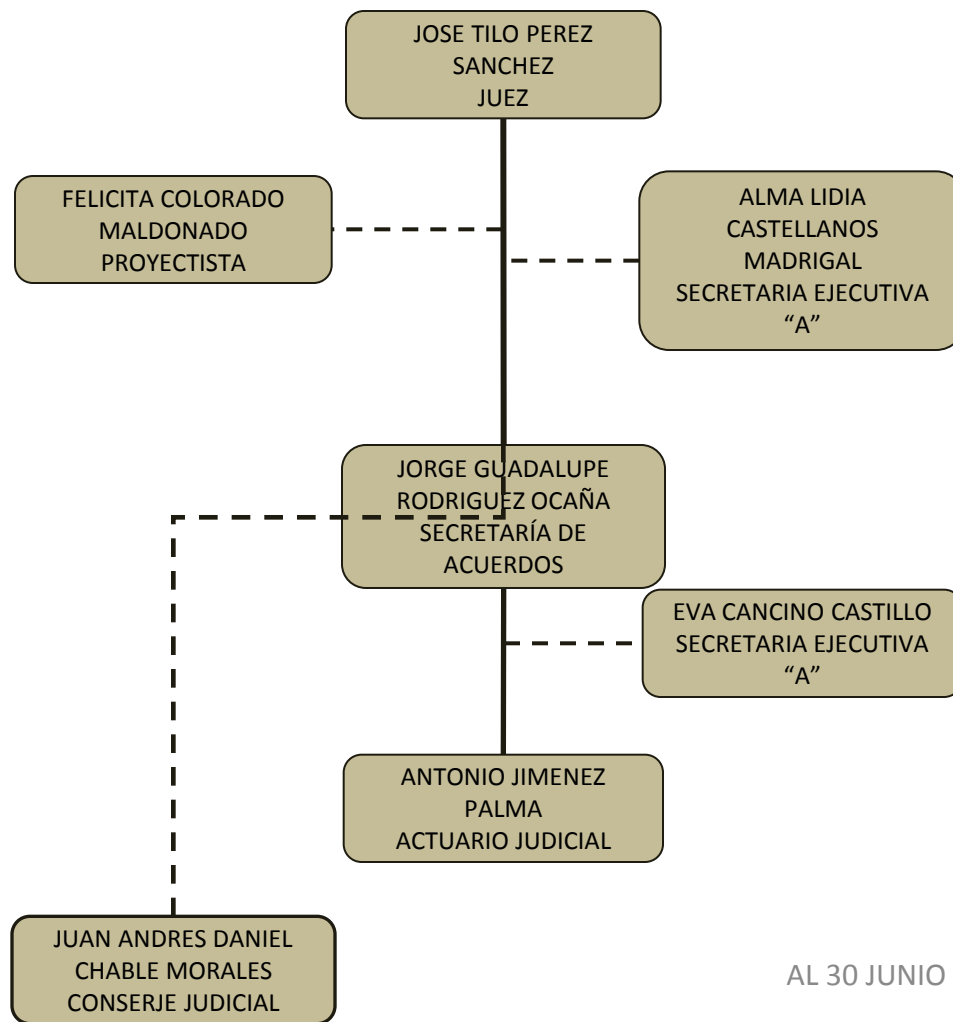

PODER JUDICIAL DEL ESTADO DE TABASCO

ORGANIGRAMA TIPO

JUZGADO PENAL DE COMALCALCO DE PRIMERA INSTANCIA

AL 30 JUNIO 2016