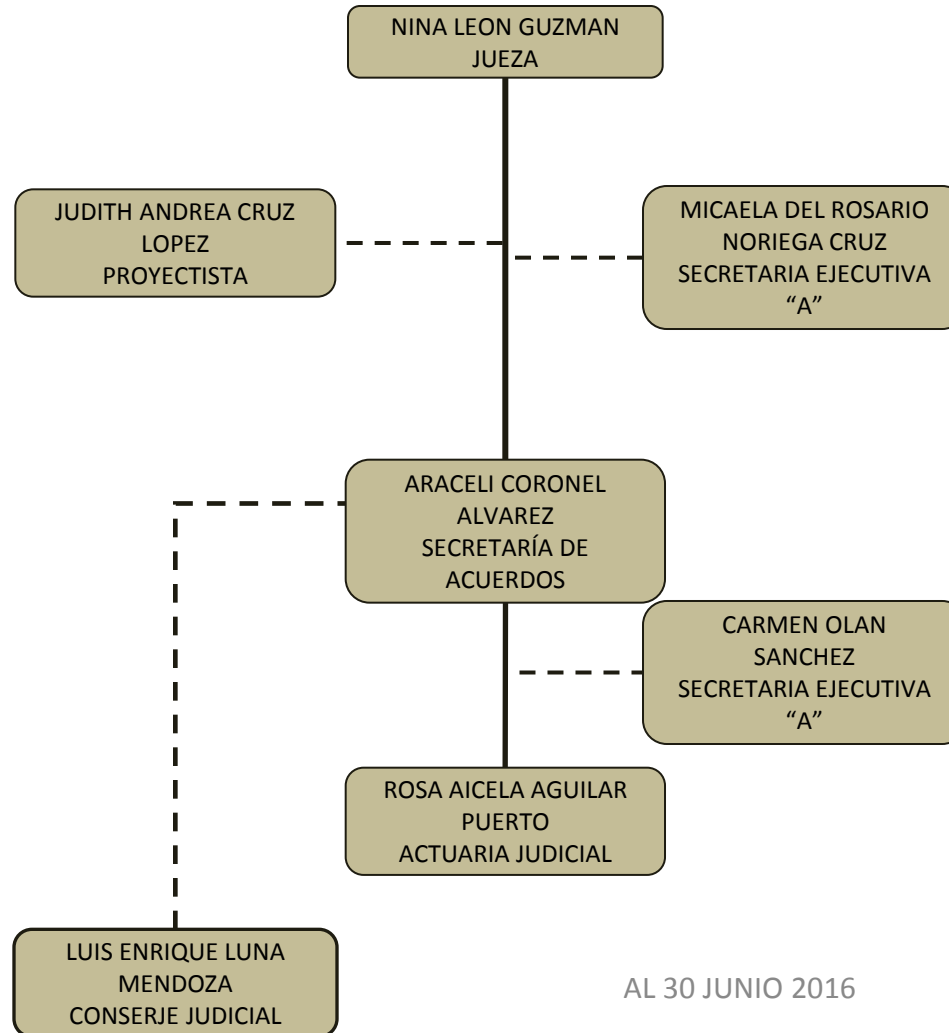

PODER JUDICIAL DEL ESTADO DE TABASCO ORGANIGRAMA TIPO

JUZGADO PENAL DE TENOSIQUE DE PRIMERA INSTANCIA

AL 30 JUNIO 2016