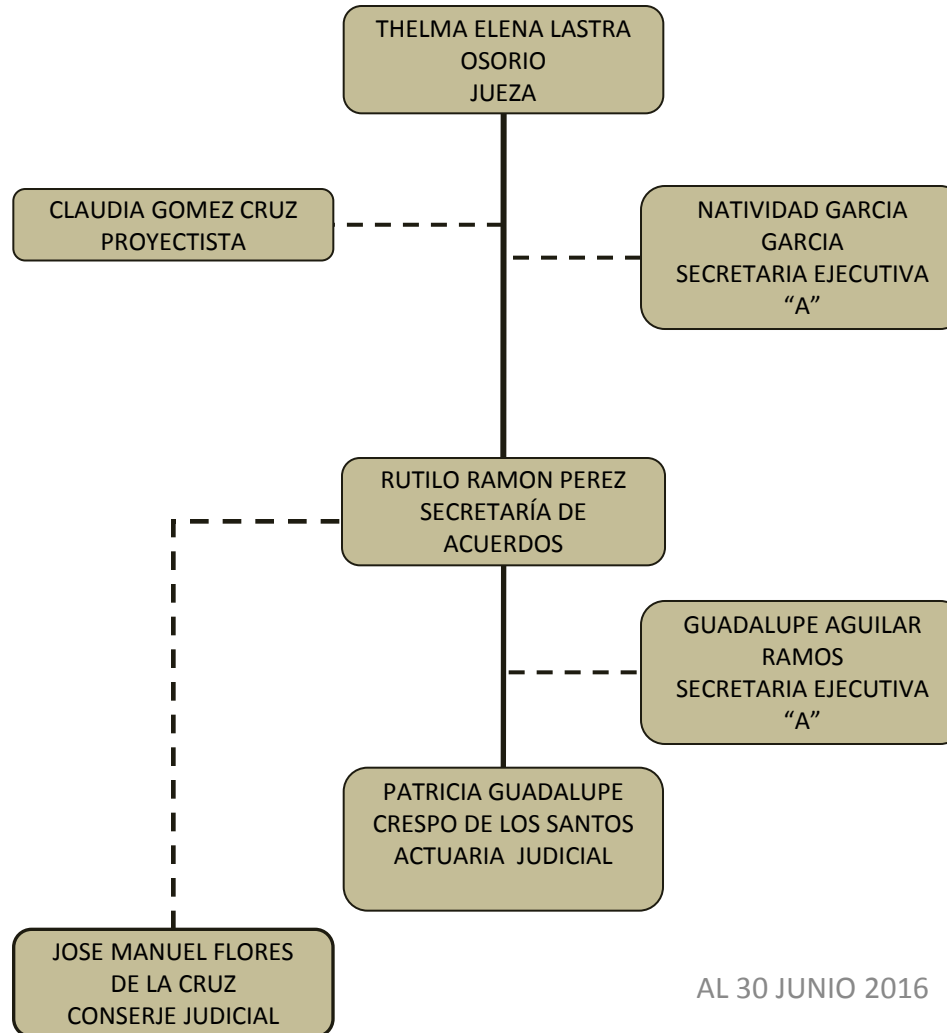

PODER JUDICIAL DEL ESTADO DE TABASCO

ORGANIGRAMA TIPO

JUZGADO 4TO PENAL DE CENTRO DE PRIMERA INSTANCIA

AL 30 JUNIO 2016