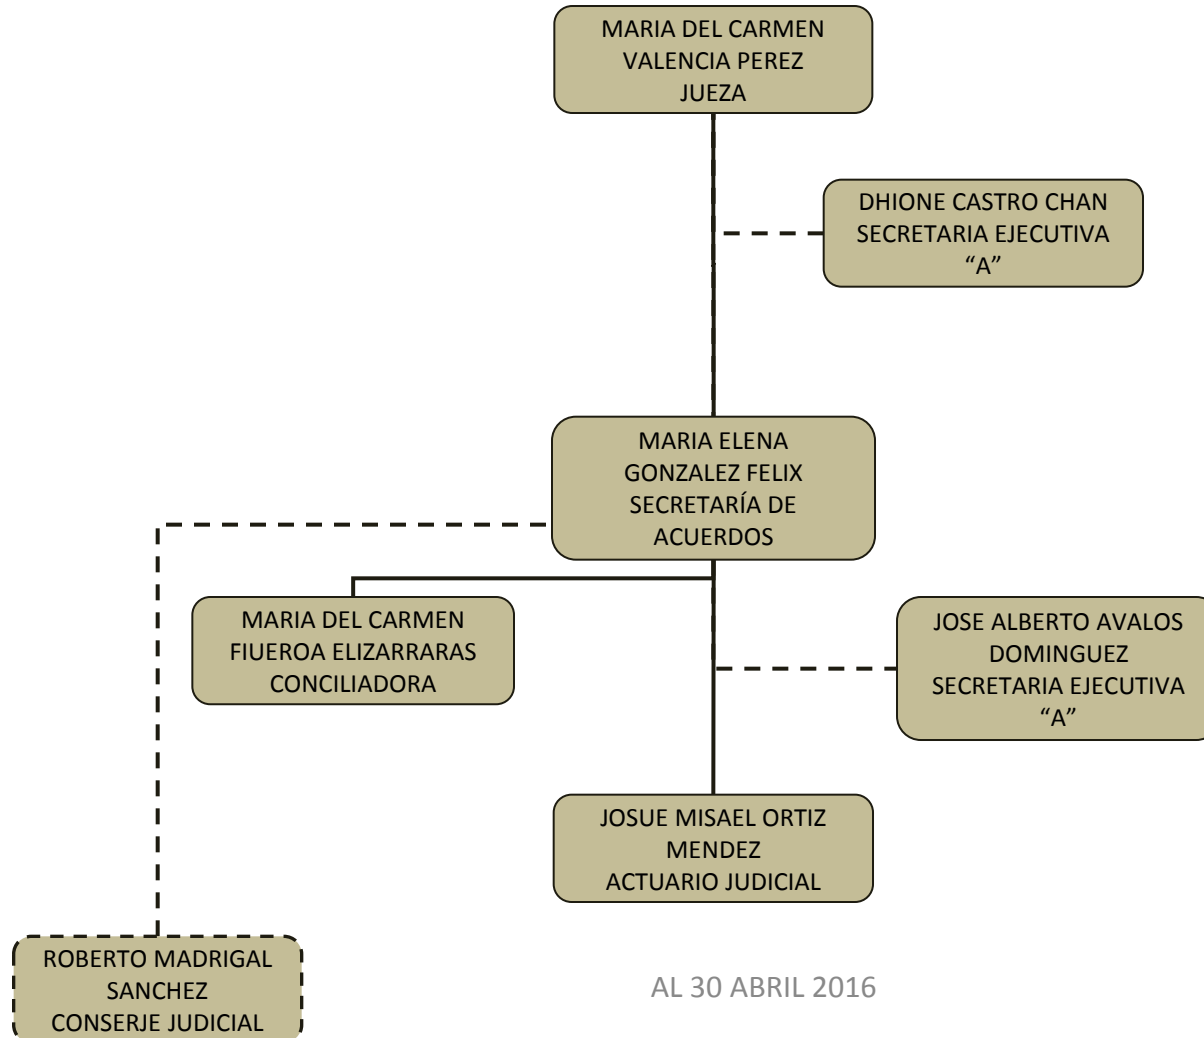

AL 30 ABRIL 2016

PODER JUDICIAL DEL ESTADO DE TABASCO

ORGANIGRAMA TIPO

JUZGADO CIVIL DE TENOSIQUE DE PRIMERA INSTANCIA

AL 30 ABRIL 2016

PODER JUDICIAL DEL ESTADO DE TABASCO ORGANIGRAMA TIPO

JUZGADO 1ERO CIVIL DE CENTRO DE PRIMERA INSTANCIA

AL 30 ABRIL 2016

PODER JUDICIAL DEL ESTADO DE TABASCO

ORGANIGRAMA TIPO

JUZGADO 2DO CIVIL DE CENTRO DE PRIMERA INSTANCIA

AL 30 ABRIL 2016

PODER JUDICIAL DEL ESTADO DE TABASCO

ORGANIGRAMA TIPO

JUZGADO 3ERO CIVIL DE CENTRO DE PRIMERA INSTANCIA

AL 30 ABRIL 2016

PODER JUDICIAL DEL ESTADO DE TABASCO
ORGANIGRAMA TIPO
JUZGADO 4TO CIVIL DE CENTRO DE PRIMERA INSTANCIA

AL 30 ABRIL 2016

PODER JUDICIAL DEL ESTADO DE TABASCO

ORGANIGRAMA TIPO

JUZGADO 5TO CIVIL DE CENTRO DE PRIMERA INSTANCIA

AL 30 ABRIL 2016

PODER JUDICIAL DEL ESTADO DE TABASCO

ORGANIGRAMA TIPO

JUZGADO 6TO CIVIL DE CENTRO DE PRIMERA INSTANCIA

AL 30 ABRIL 2016