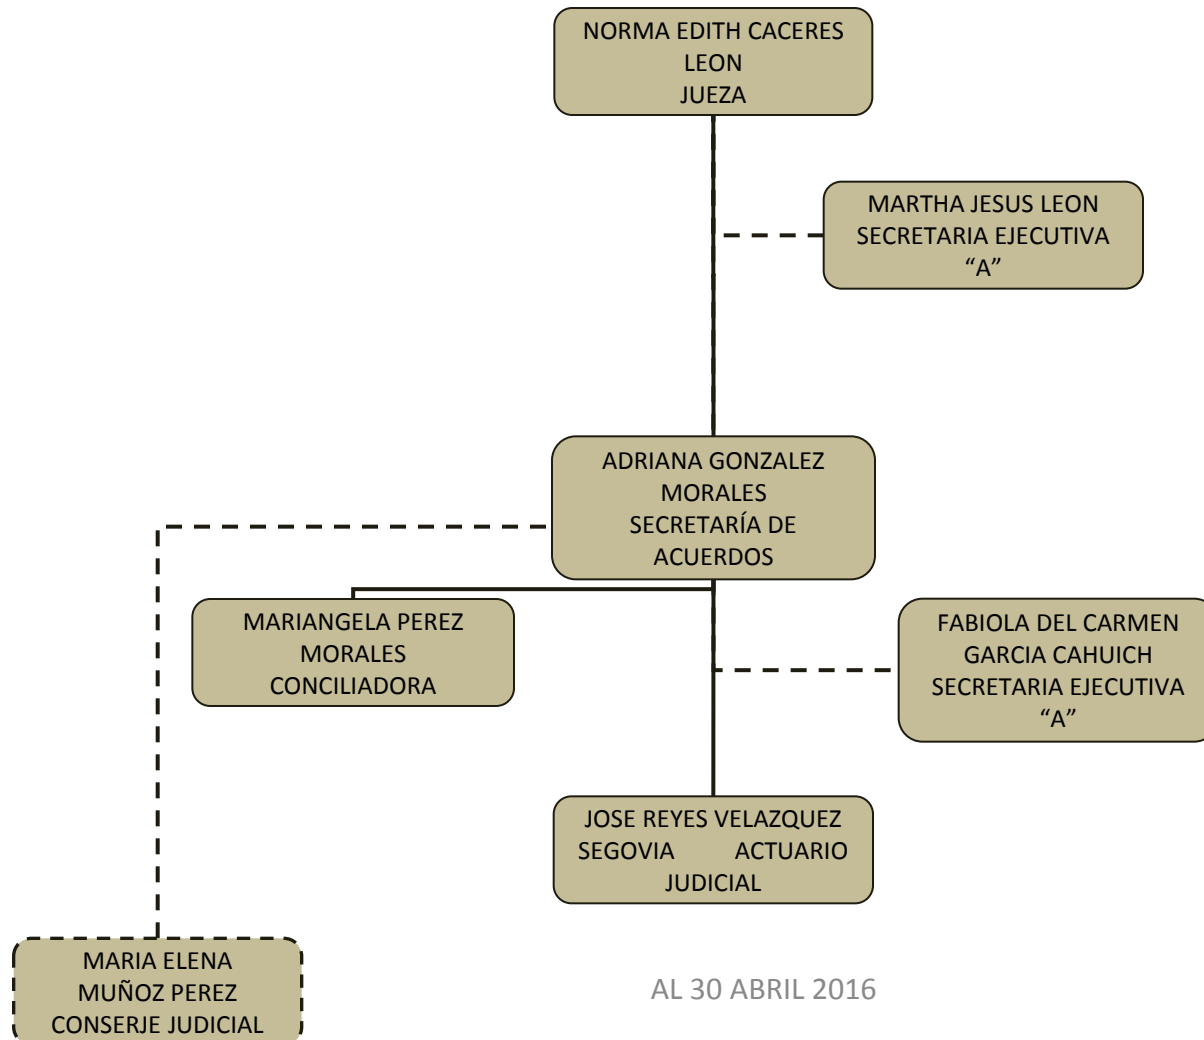

AL 30 ABRIL 2016

PODER JUDICIAL DEL ESTADO DE TABASCO

ORGANIGRAMA TIPO

JUZGADO 2DO CIVIL DE CENTRO DE PRIMERA INSTANCIA

AL 30 ABRIL 2016

PODER JUDICIAL DEL ESTADO DE TABASCO

ORGANIGRAMA TIPO

JUZGADO 3ERO CIVIL DE CENTRO DE PRIMERA INSTANCIA

AL 30 ABRIL 2016

PODER JUDICIAL DEL ESTADO DE TABASCO
ORGANIGRAMA TIPO
JUZGADO 4TO CIVIL DE CENTRO DE PRIMERA INSTANCIA

AL 30 ABRIL 2016

PODER JUDICIAL DEL ESTADO DE TABASCO

ORGANIGRAMA TIPO

JUZGADO 5TO CIVIL DE CENTRO DE PRIMERA INSTANCIA

AL 30 ABRIL 2016

PODER JUDICIAL DEL ESTADO DE TABASCO

ORGANIGRAMA TIPO

JUZGADO 6TO CIVIL DE CENTRO DE PRIMERA INSTANCIA

AL 30 ABRIL 2016