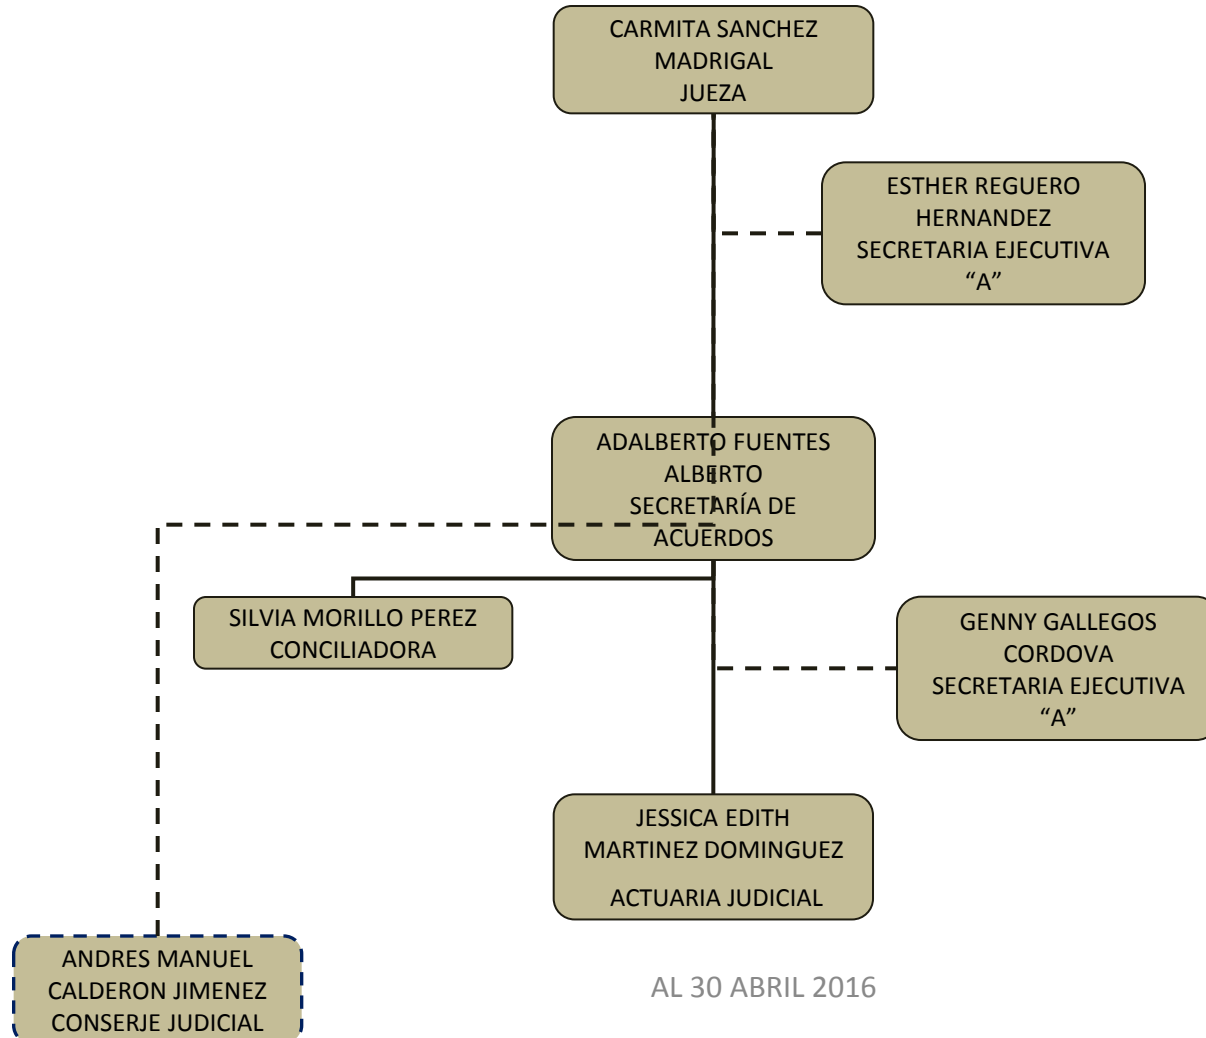

AL 30 ABRIL 2016

PODER JUDICIAL DEL ESTADO DE TABASCO

ORGANIGRAMA TIPO

JUZGADO 1ERO CIVIL DE CARDENAS DE PRIMERA INSTANCIA

AL 30 ABRIL 2016

PODER JUDICIAL DEL ESTADO DE TABASCO

ORGANIGRAMA TIPO

JUZGADO 2DO CIVIL DE CARDENAS DE PRIMERA INSTANCIA

AL 30 ABRIL 2016

PODER JUDICIAL DEL ESTADO DE TABASCO

ORGANIGRAMA TIPO

JUZGADO CIVIL DE CENTLA PRIMERA INSTANCIA

AL 30 ABRIL 2016

PODER JUDICIAL DEL ESTADO DE TABASCO

ORGANIGRAMA TIPO

JUZGADO 1ERO CIVIL DE COMALCALCO DE PRIMERA INSTANCIA

AL 30 ABRIL 2016

PODER JUDICIAL DEL ESTADO DE TABASCO
ORGANIGRAMA TIPO
JUZGADO 2DO CIVIL DE COMALCALCO
DE PRIMERA INSTANCIA

AL 30 ABRIL 2016

PODER JUDICIAL DEL ESTADO DE TABASCO

ORGANIGRAMA TIPO

JUZGADO CIVIL DE CUNDUACAN DE PRIMERA INSTANCIA

AL 30 ABRIL 2016

PODER JUDICIAL DEL ESTADO DE TABASCO

ORGANIGRAMA TIPO

JUZGADO CIVIL HUIMANGUILLO DE PRIMERA INSTANCIA

AL 30 ABRIL 2016

PODER JUDICIAL DEL ESTADO DE TABASCO

ORGANIGRAMA TIPO

JUZGADO CIVIL DE JALPA DE MENDEZ DE PRIMERA INSTANCIA