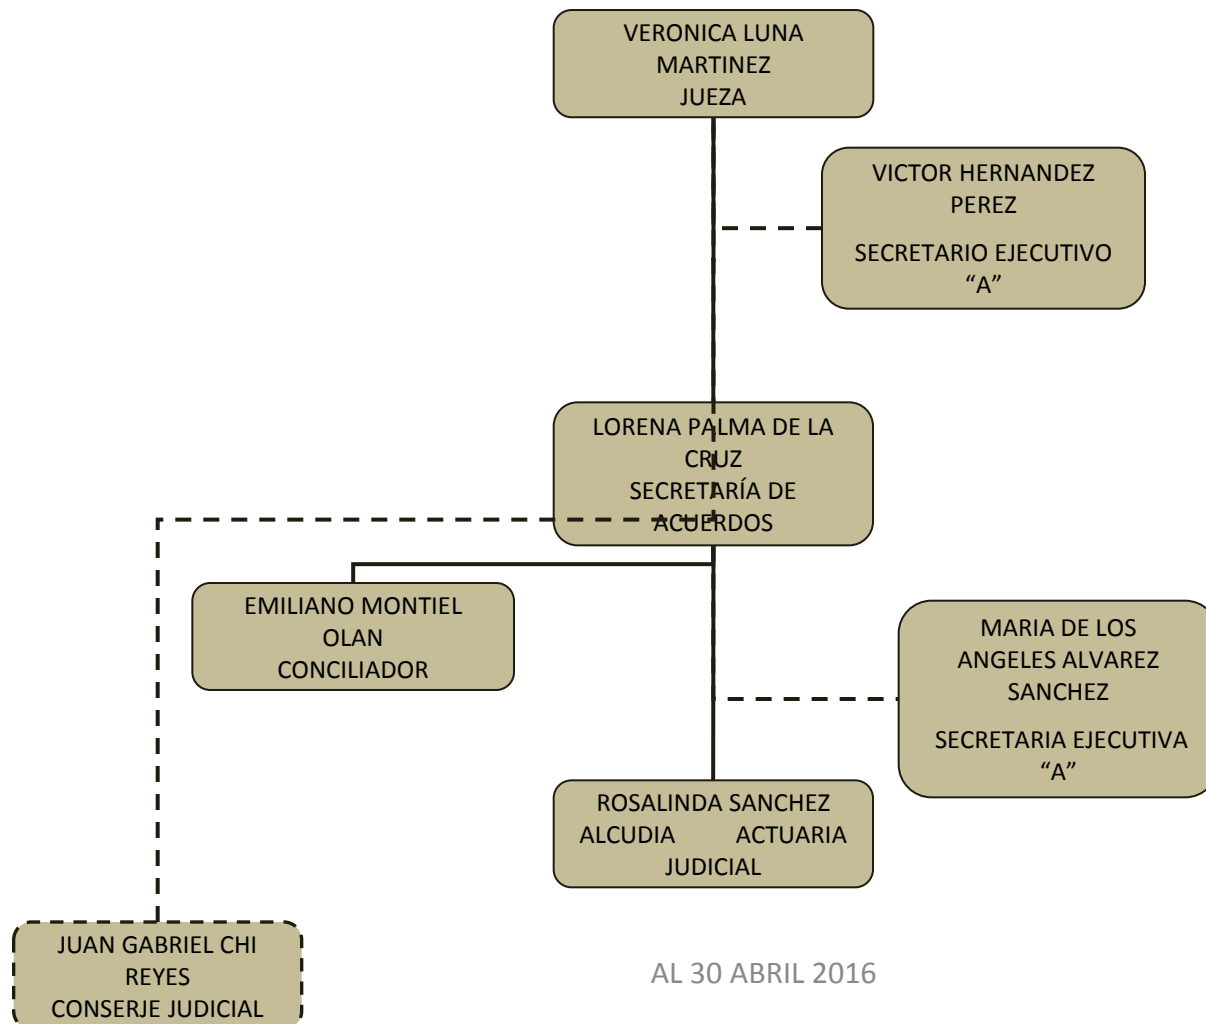

PODER JUDICIAL DEL ESTADO DE TABASCO

ORGANIGRAMA TIPO

JUZGADO CIVIL DE CD. PEMEX PRIMERA INSTANCIA

AL 30 ABRIL 2016

PODER JUDICIAL DEL ESTADO DE TABASCO

ORGANIGRAMA TIPO

JUZGADO CIVIL DE BALANCAN PRIMERA INSTANCIA

AL 30 ABRIL 2016

PODER JUDICIAL DEL ESTADO DE TABASCO

ORGANIGRAMA TIPO

JUZGADO 1ERO CIVIL DE CARDENAS DE PRIMERA INSTANCIA

AL 30 ABRIL 2016

PODER JUDICIAL DEL ESTADO DE TABASCO

ORGANIGRAMA TIPO

JUZGADO 2DO CIVIL DE CARDENAS DE PRIMERA INSTANCIA

AL 30 ABRIL 2016

PODER JUDICIAL DEL ESTADO DE TABASCO

ORGANIGRAMA TIPO

JUZGADO CIVIL DE CENTLA PRIMERA INSTANCIA

AL 30 ABRIL 2016

PODER JUDICIAL DEL ESTADO DE TABASCO

ORGANIGRAMA TIPO

JUZGADO 1ERO CIVIL DE COMALCALCO DE PRIMERA INSTANCIA