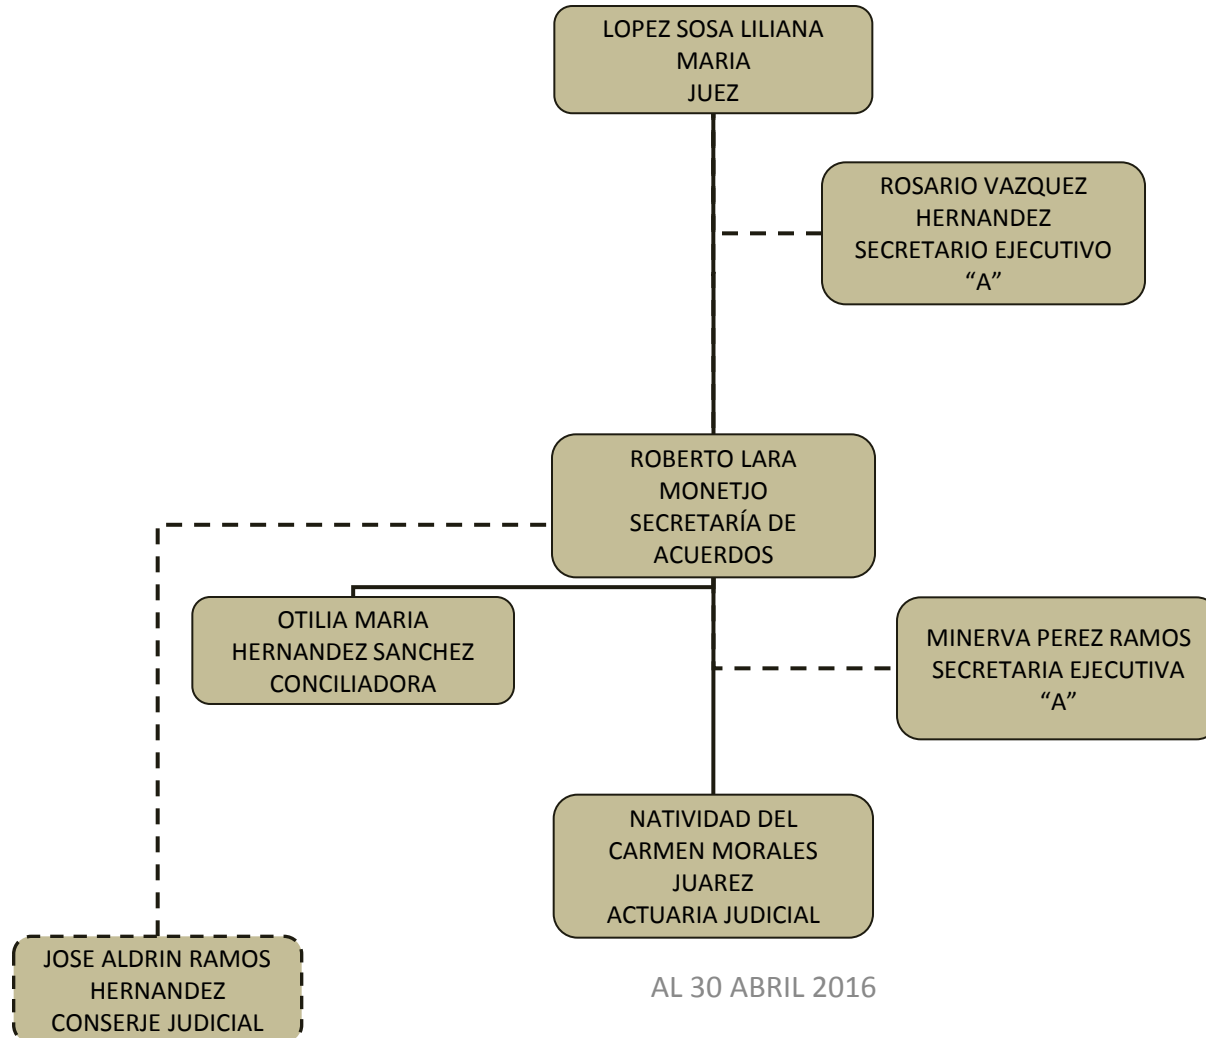

PODER JUDICIAL DEL ESTADO DE TABASCO

ORGANIGRAMA TIPO

JUZGADO CIVIL DE CD. PEMEX PRIMERA INSTANCIA

AL 30 ABRIL 2016

PODER JUDICIAL DEL ESTADO DE TABASCO

ORGANIGRAMA TIPO

JUZGADO CIVIL DE BALANCAN PRIMERA INSTANCIA

AL 30 ABRIL 2016

PODER JUDICIAL DEL ESTADO DE TABASCO

ORGANIGRAMA TIPO

JUZGADO 1ERO CIVIL DE CARDENAS DE PRIMERA INSTANCIA

AL 30 ABRIL 2016

PODER JUDICIAL DEL ESTADO DE TABASCO

ORGANIGRAMA TIPO

JUZGADO 2DO CIVIL DE CARDENAS DE PRIMERA INSTANCIA

AL 30 ABRIL 2016

PODER JUDICIAL DEL ESTADO DE TABASCO

ORGANIGRAMA TIPO

JUZGADO CIVIL DE CENTLA PRIMERA INSTANCIA

AL 30 ABRIL 2016

PODER JUDICIAL DEL ESTADO DE TABASCO

ORGANIGRAMA TIPO

JUZGADO 1ERO CIVIL DE COMALCALCO DE PRIMERA INSTANCIA

AL 30 ABRIL 2016

PODER JUDICIAL DEL ESTADO DE TABASCO
ORGANIGRAMA TIPO
JUZGADO 2DO CIVIL DE COMALCALCO
DE PRIMERA INSTANCIA

AL 30 ABRIL 2016

PODER JUDICIAL DEL ESTADO DE TABASCO

ORGANIGRAMA TIPO

JUZGADO CIVIL DE CUNDUACAN DE PRIMERA INSTANCIA