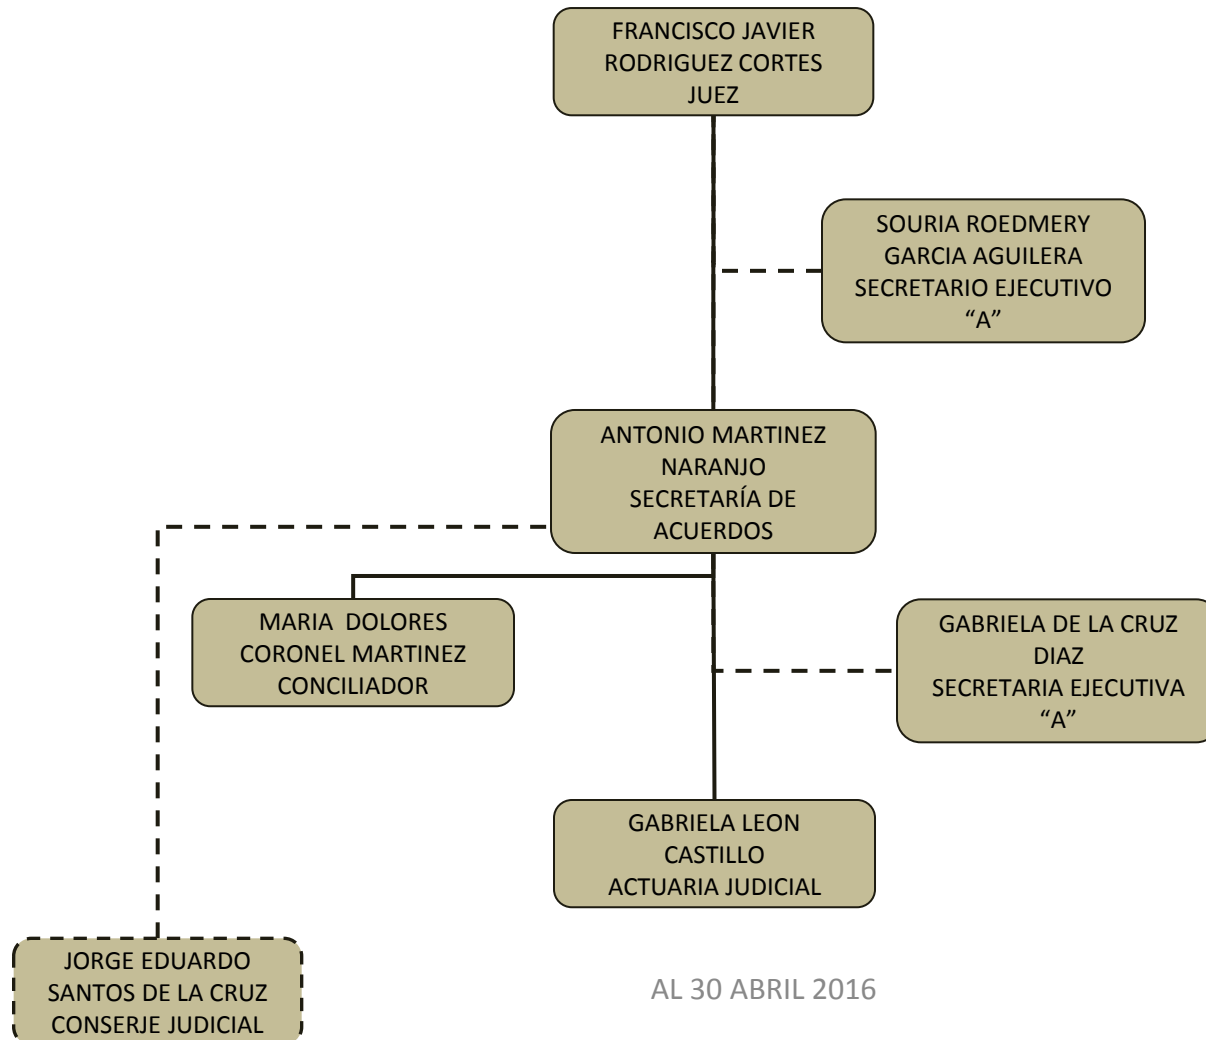

AL 30 ABRIL 2016

PODER JUDICIAL DEL ESTADO DE TABASCO

ORGANIGRAMA TIPO

JUZGADO 1ERO CIVIL DE CARDENAS DE PRIMERA INSTANCIA

AL 30 ABRIL 2016

PODER JUDICIAL DEL ESTADO DE TABASCO

ORGANIGRAMA TIPO

JUZGADO 2DO CIVIL DE CARDENAS DE PRIMERA INSTANCIA

AL 30 ABRIL 2016

PODER JUDICIAL DEL ESTADO DE TABASCO

ORGANIGRAMA TIPO

JUZGADO CIVIL DE CENTLA PRIMERA INSTANCIA

AL 30 ABRIL 2016

PODER JUDICIAL DEL ESTADO DE TABASCO

ORGANIGRAMA TIPO

JUZGADO 1ERO CIVIL DE COMALCALCO DE PRIMERA INSTANCIA

AL 30 ABRIL 2016

PODER JUDICIAL DEL ESTADO DE TABASCO
ORGANIGRAMA TIPO
JUZGADO 2DO CIVIL DE COMALCALCO
DE PRIMERA INSTANCIA

AL 30 ABRIL 2016

PODER JUDICIAL DEL ESTADO DE TABASCO

ORGANIGRAMA TIPO

JUZGADO CIVIL DE CUNDUACAN DE PRIMERA INSTANCIA

AL 30 ABRIL 2016

PODER JUDICIAL DEL ESTADO DE TABASCO

ORGANIGRAMA TIPO

JUZGADO CIVIL HUIMANGUILLO DE PRIMERA INSTANCIA

AL 30 ABRIL 2016

PODER JUDICIAL DEL ESTADO DE TABASCO

ORGANIGRAMA TIPO

JUZGADO CIVIL DE JALPA DE MENDEZ DE PRIMERA INSTANCIA