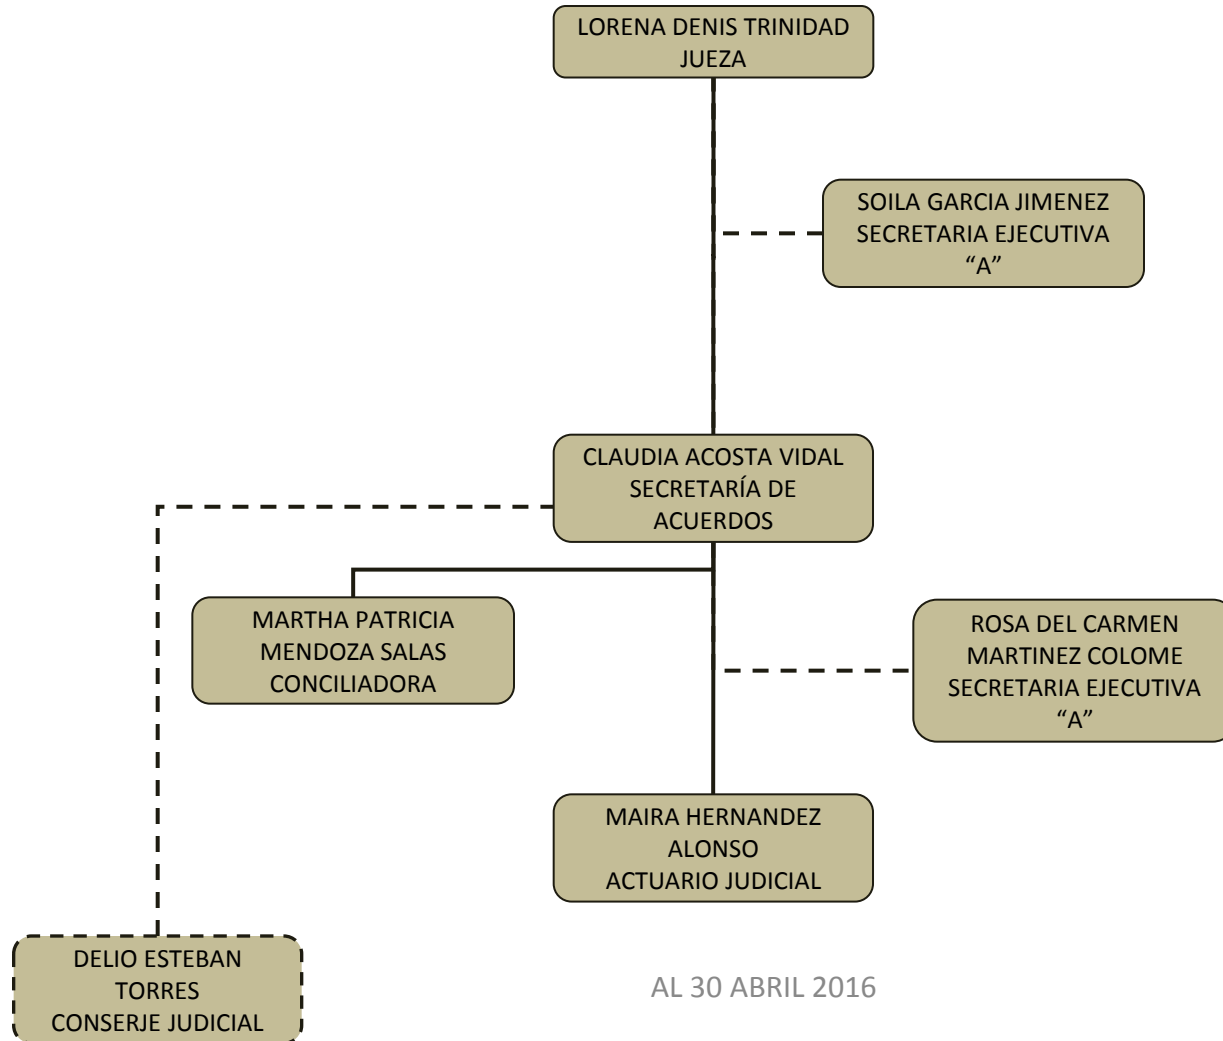

PODER JUDICIAL DEL ESTADO DE TABASCO

ORGANIGRAMA TIPO

JUZGADO CIVIL DE CD. PEMEX PRIMERA INSTANCIA

AL 30 ABRIL 2016

PODER JUDICIAL DEL ESTADO DE TABASCO

ORGANIGRAMA TIPO

JUZGADO CIVIL DE BALANCAN PRIMERA INSTANCIA

AL 30 ABRIL 2016

PODER JUDICIAL DEL ESTADO DE TABASCO

ORGANIGRAMA TIPO

JUZGADO 1ERO CIVIL DE CARDENAS DE PRIMERA INSTANCIA

AL 30 ABRIL 2016

PODER JUDICIAL DEL ESTADO DE TABASCO

ORGANIGRAMA TIPO

JUZGADO 2DO CIVIL DE CARDENAS DE PRIMERA INSTANCIA

AL 30 ABRIL 2016

PODER JUDICIAL DEL ESTADO DE TABASCO

ORGANIGRAMA TIPO

JUZGADO CIVIL DE CENTLA PRIMERA INSTANCIA

AL 30 ABRIL 2016

PODER JUDICIAL DEL ESTADO DE TABASCO

ORGANIGRAMA TIPO

JUZGADO 1ERO CIVIL DE COMALCALCO DE PRIMERA INSTANCIA