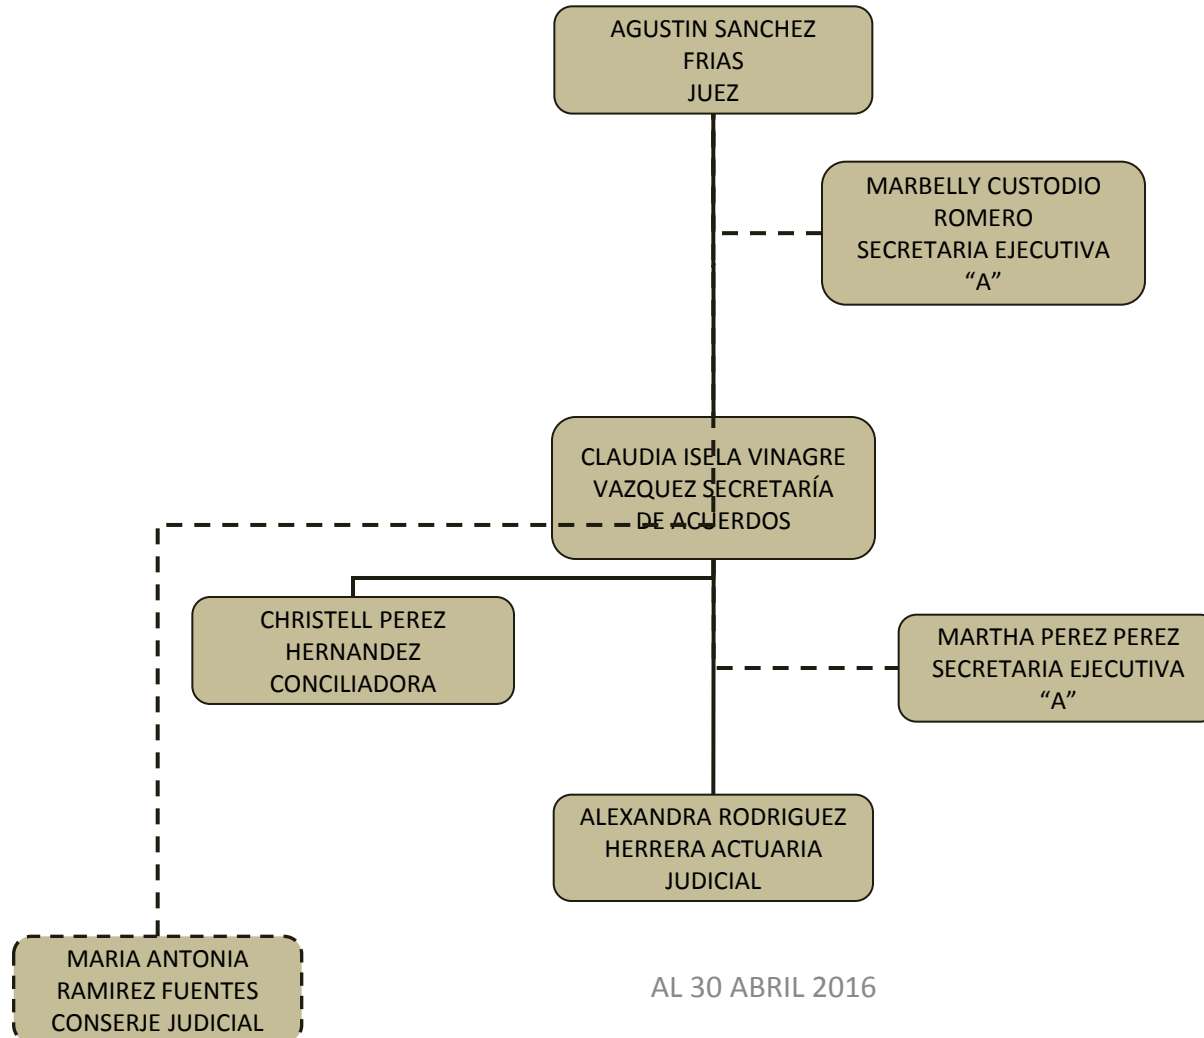

AL 30 ABRIL 2016

PODER JUDICIAL DEL ESTADO DE TABASCO

ORGANIGRAMA TIPO

JUZGADO 2DO CIVIL DE CENTRO DE PRIMERA INSTANCIA

AL 30 ABRIL 2016

PODER JUDICIAL DEL ESTADO DE TABASCO

ORGANIGRAMA TIPO

JUZGADO 3ERO CIVIL DE CENTRO DE PRIMERA INSTANCIA

AL 30 ABRIL 2016

PODER JUDICIAL DEL ESTADO DE TABASCO
ORGANIGRAMA TIPO
JUZGADO 4TO CIVIL DE CENTRO DE PRIMERA INSTANCIA

AL 30 ABRIL 2016

PODER JUDICIAL DEL ESTADO DE TABASCO

ORGANIGRAMA TIPO

JUZGADO 5TO CIVIL DE CENTRO DE PRIMERA INSTANCIA

AL 30 ABRIL 2016

PODER JUDICIAL DEL ESTADO DE TABASCO

ORGANIGRAMA TIPO

JUZGADO 6TO CIVIL DE CENTRO DE PRIMERA INSTANCIA

AL 30 ABRIL 2016