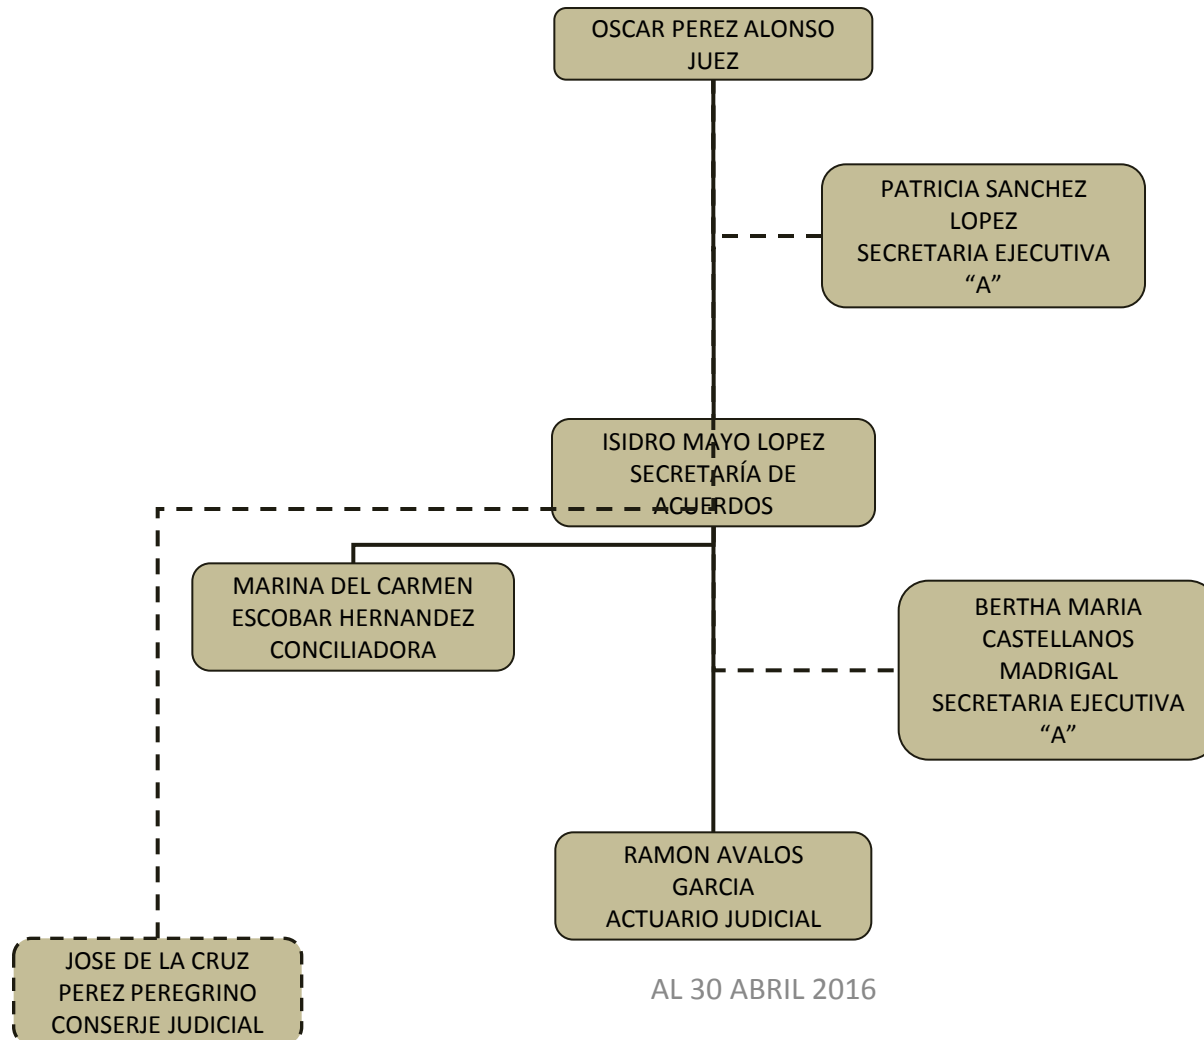

AL 30 ABRIL 2016

PODER JUDICIAL DEL ESTADO DE TABASCO
ORGANIGRAMA TIPO
JUZGADO 2DO CIVIL DE COMALCALCO
DE PRIMERA INSTANCIA

AL 30 ABRIL 2016

PODER JUDICIAL DEL ESTADO DE TABASCO

ORGANIGRAMA TIPO

JUZGADO CIVIL DE CUNDUACAN DE PRIMERA INSTANCIA

AL 30 ABRIL 2016

PODER JUDICIAL DEL ESTADO DE TABASCO

ORGANIGRAMA TIPO

JUZGADO CIVIL HUIMANGUILLO DE PRIMERA INSTANCIA

AL 30 ABRIL 2016

PODER JUDICIAL DEL ESTADO DE TABASCO

ORGANIGRAMA TIPO

JUZGADO CIVIL DE JALPA DE MENDEZ DE PRIMERA INSTANCIA

AL 30 ABRIL 2016

PODER JUDICIAL DEL ESTADO DE TABASCO

ORGANIGRAMA TIPO

JUZGADO CIVIL DE NACAJUCA DE PRIMERA INSTANCIA

AL 30 ABRIL 2016

PODER JUDICIAL DEL ESTADO DE TABASCO

ORGANIGRAMA TIPO

JUZGADO 1ERO CIVIL DE PARAISO DE PRIMERA INSTANCIA