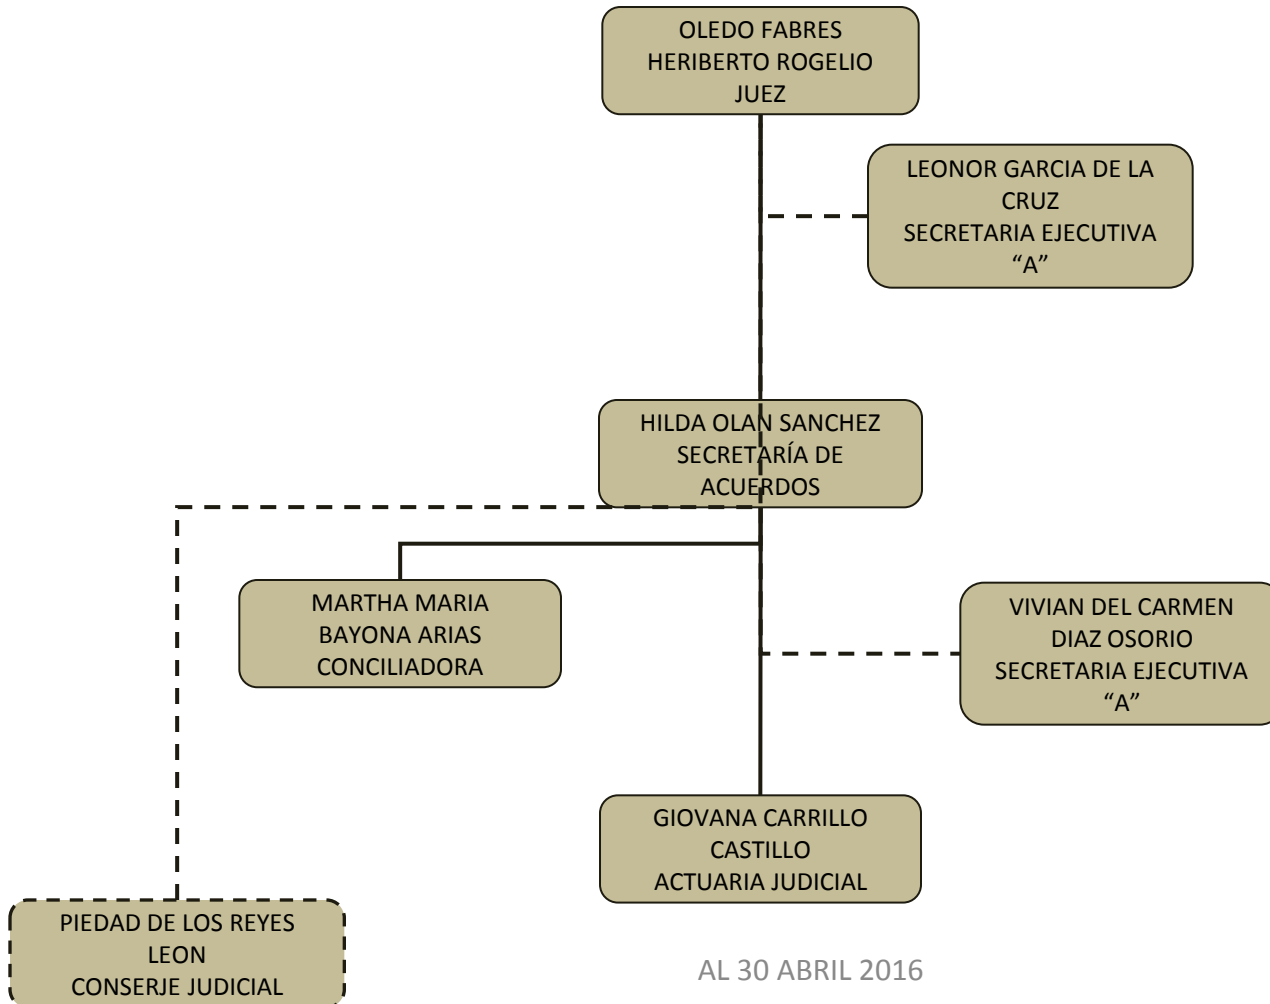

PODER JUDICIAL DEL ESTADO DE TABASCO

ORGANIGRAMA TIPO

JUZGADO CIVIL DE CD. PEMEX PRIMERA INSTANCIA

AL 30 ABRIL 2016

PODER JUDICIAL DEL ESTADO DE TABASCO

ORGANIGRAMA TIPO

JUZGADO CIVIL DE BALANCAN PRIMERA INSTANCIA

AL 30 ABRIL 2016

PODER JUDICIAL DEL ESTADO DE TABASCO

ORGANIGRAMA TIPO

JUZGADO 1ERO CIVIL DE CARDENAS DE PRIMERA INSTANCIA

AL 30 ABRIL 2016

PODER JUDICIAL DEL ESTADO DE TABASCO

ORGANIGRAMA TIPO

JUZGADO 2DO CIVIL DE CARDENAS DE PRIMERA INSTANCIA

AL 30 ABRIL 2016

PODER JUDICIAL DEL ESTADO DE TABASCO

ORGANIGRAMA TIPO

JUZGADO CIVIL DE CENTLA PRIMERA INSTANCIA

AL 30 ABRIL 2016

PODER JUDICIAL DEL ESTADO DE TABASCO

ORGANIGRAMA TIPO

JUZGADO 1ERO CIVIL DE COMALCALCO DE PRIMERA INSTANCIA

AL 30 ABRIL 2016

PODER JUDICIAL DEL ESTADO DE TABASCO
ORGANIGRAMA TIPO
JUZGADO 2DO CIVIL DE COMALCALCO
DE PRIMERA INSTANCIA

AL 30 ABRIL 2016

PODER JUDICIAL DEL ESTADO DE TABASCO

ORGANIGRAMA TIPO

JUZGADO CIVIL DE CUNDUACAN DE PRIMERA INSTANCIA