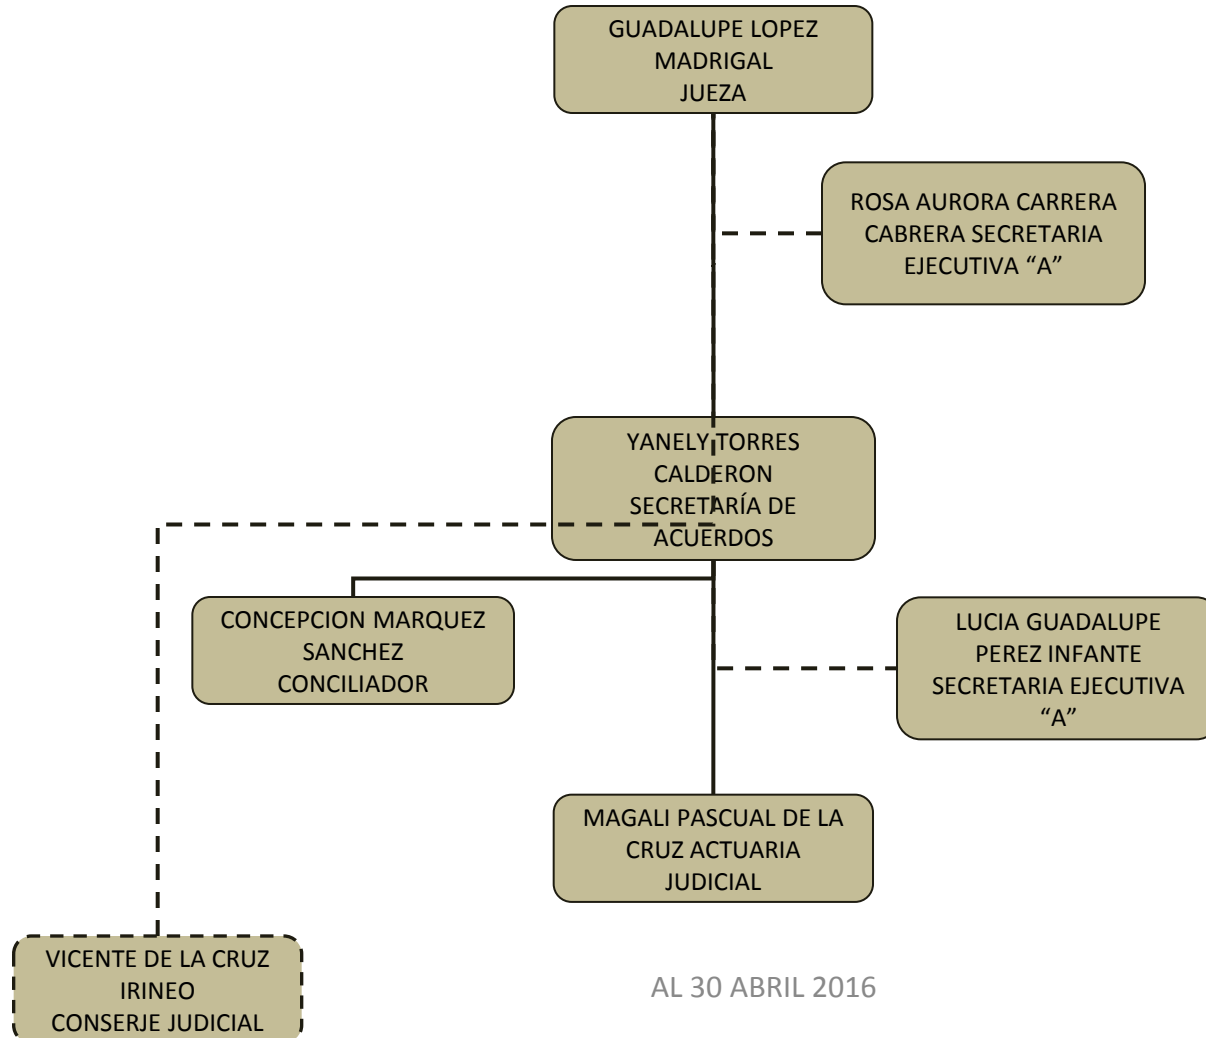

AL 30 ABRIL 2016

PODER JUDICIAL DEL ESTADO DE TABASCO

ORGANIGRAMA TIPO

JUZGADO 2DO CIVIL DE PARAISO DE PRIMERA INSTANCIA

AL 30 ABRIL 2016

PODER JUDICIAL DEL ESTADO DE TABASCO

ORGANIGRAMA TIPO

JUZGADO CIVIL DE TEAPA DE PRIMERA INSTANCIA

AL 30 ABRIL 2016

PODER JUDICIAL DEL ESTADO DE TABASCO

ORGANIGRAMA TIPO

JUZGADO CIVIL DE TENOSIQUE DE PRIMERA INSTANCIA

AL 30 ABRIL 2016

PODER JUDICIAL DEL ESTADO DE TABASCO ORGANIGRAMA TIPO

JUZGADO 1ERO CIVIL DE CENTRO DE PRIMERA INSTANCIA

AL 30 ABRIL 2016

PODER JUDICIAL DEL ESTADO DE TABASCO

ORGANIGRAMA TIPO

JUZGADO 2DO CIVIL DE CENTRO DE PRIMERA INSTANCIA

AL 30 ABRIL 2016

PODER JUDICIAL DEL ESTADO DE TABASCO

ORGANIGRAMA TIPO

JUZGADO 3ERO CIVIL DE CENTRO DE PRIMERA INSTANCIA

AL 30 ABRIL 2016

PODER JUDICIAL DEL ESTADO DE TABASCO
ORGANIGRAMA TIPO
JUZGADO 4TO CIVIL DE CENTRO DE PRIMERA INSTANCIA

AL 30 ABRIL 2016

PODER JUDICIAL DEL ESTADO DE TABASCO

ORGANIGRAMA TIPO

JUZGADO 5TO CIVIL DE CENTRO DE PRIMERA INSTANCIA