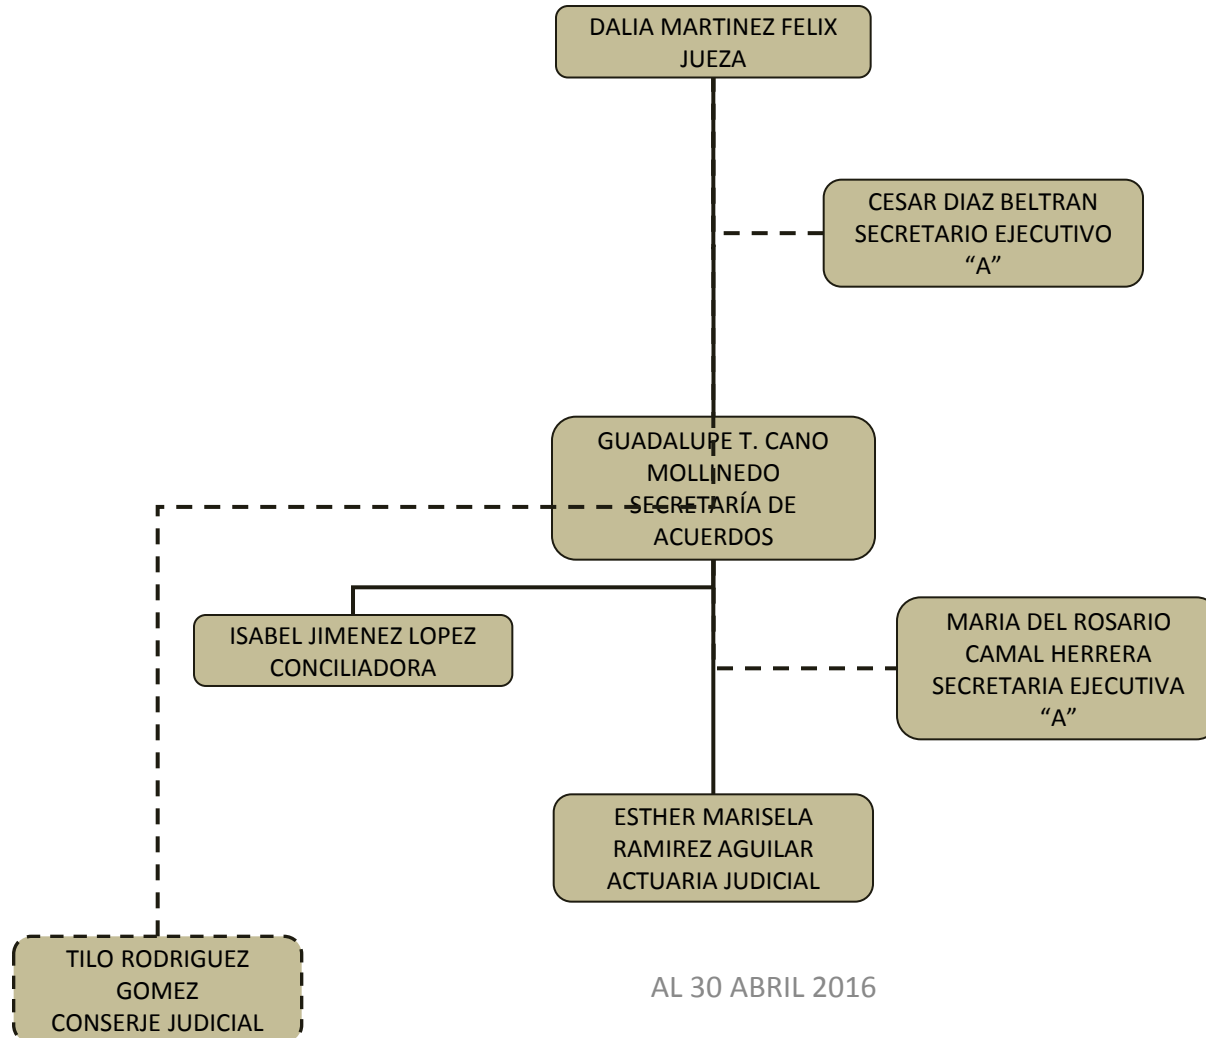

AL 30 ABRIL 2016

PODER JUDICIAL DEL ESTADO DE TABASCO

ORGANIGRAMA TIPO

JUZGADO CIVIL DE NACAJUCA DE PRIMERA INSTANCIA

AL 30 ABRIL 2016

PODER JUDICIAL DEL ESTADO DE TABASCO

ORGANIGRAMA TIPO

JUZGADO 1ERO CIVIL DE PARAISO DE PRIMERA INSTANCIA

AL 30 ABRIL 2016

PODER JUDICIAL DEL ESTADO DE TABASCO

ORGANIGRAMA TIPO

JUZGADO 2DO CIVIL DE PARAISO DE PRIMERA INSTANCIA

AL 30 ABRIL 2016

PODER JUDICIAL DEL ESTADO DE TABASCO

ORGANIGRAMA TIPO

JUZGADO CIVIL DE TEAPA DE PRIMERA INSTANCIA

AL 30 ABRIL 2016

PODER JUDICIAL DEL ESTADO DE TABASCO

ORGANIGRAMA TIPO

JUZGADO CIVIL DE TENOSIQUE DE PRIMERA INSTANCIA

AL 30 ABRIL 2016

PODER JUDICIAL DEL ESTADO DE TABASCO ORGANIGRAMA TIPO

JUZGADO 1ERO CIVIL DE CENTRO DE PRIMERA INSTANCIA