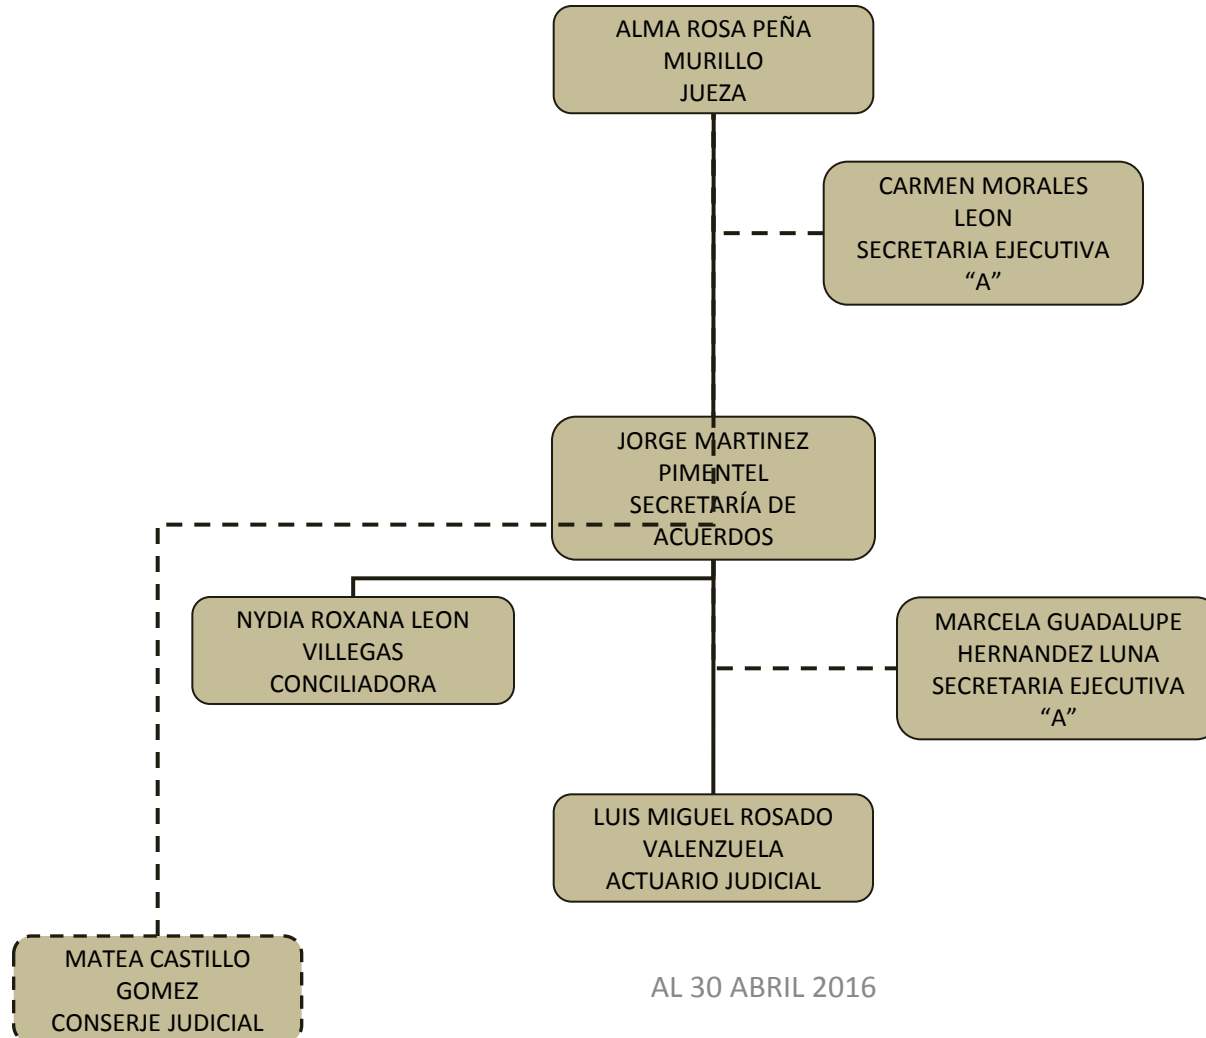

AL 30 ABRIL 2016

PODER JUDICIAL DEL ESTADO DE TABASCO

ORGANIGRAMA TIPO

JUZGADO 2DO CIVIL DE PARAISO DE PRIMERA INSTANCIA

AL 30 ABRIL 2016

PODER JUDICIAL DEL ESTADO DE TABASCO

ORGANIGRAMA TIPO

JUZGADO CIVIL DE TEAPA DE PRIMERA INSTANCIA

AL 30 ABRIL 2016

PODER JUDICIAL DEL ESTADO DE TABASCO

ORGANIGRAMA TIPO

JUZGADO CIVIL DE TENOSIQUE DE PRIMERA INSTANCIA

AL 30 ABRIL 2016

PODER JUDICIAL DEL ESTADO DE TABASCO ORGANIGRAMA TIPO

JUZGADO 1ERO CIVIL DE CENTRO DE PRIMERA INSTANCIA

AL 30 ABRIL 2016

PODER JUDICIAL DEL ESTADO DE TABASCO

ORGANIGRAMA TIPO

JUZGADO 2DO CIVIL DE CENTRO DE PRIMERA INSTANCIA

AL 30 ABRIL 2016

PODER JUDICIAL DEL ESTADO DE TABASCO

ORGANIGRAMA TIPO

JUZGADO 3ERO CIVIL DE CENTRO DE PRIMERA INSTANCIA

AL 30 ABRIL 2016

PODER JUDICIAL DEL ESTADO DE TABASCO
ORGANIGRAMA TIPO
JUZGADO 4TO CIVIL DE CENTRO DE PRIMERA INSTANCIA

AL 30 ABRIL 2016

PODER JUDICIAL DEL ESTADO DE TABASCO

ORGANIGRAMA TIPO

JUZGADO 5TO CIVIL DE CENTRO DE PRIMERA INSTANCIA