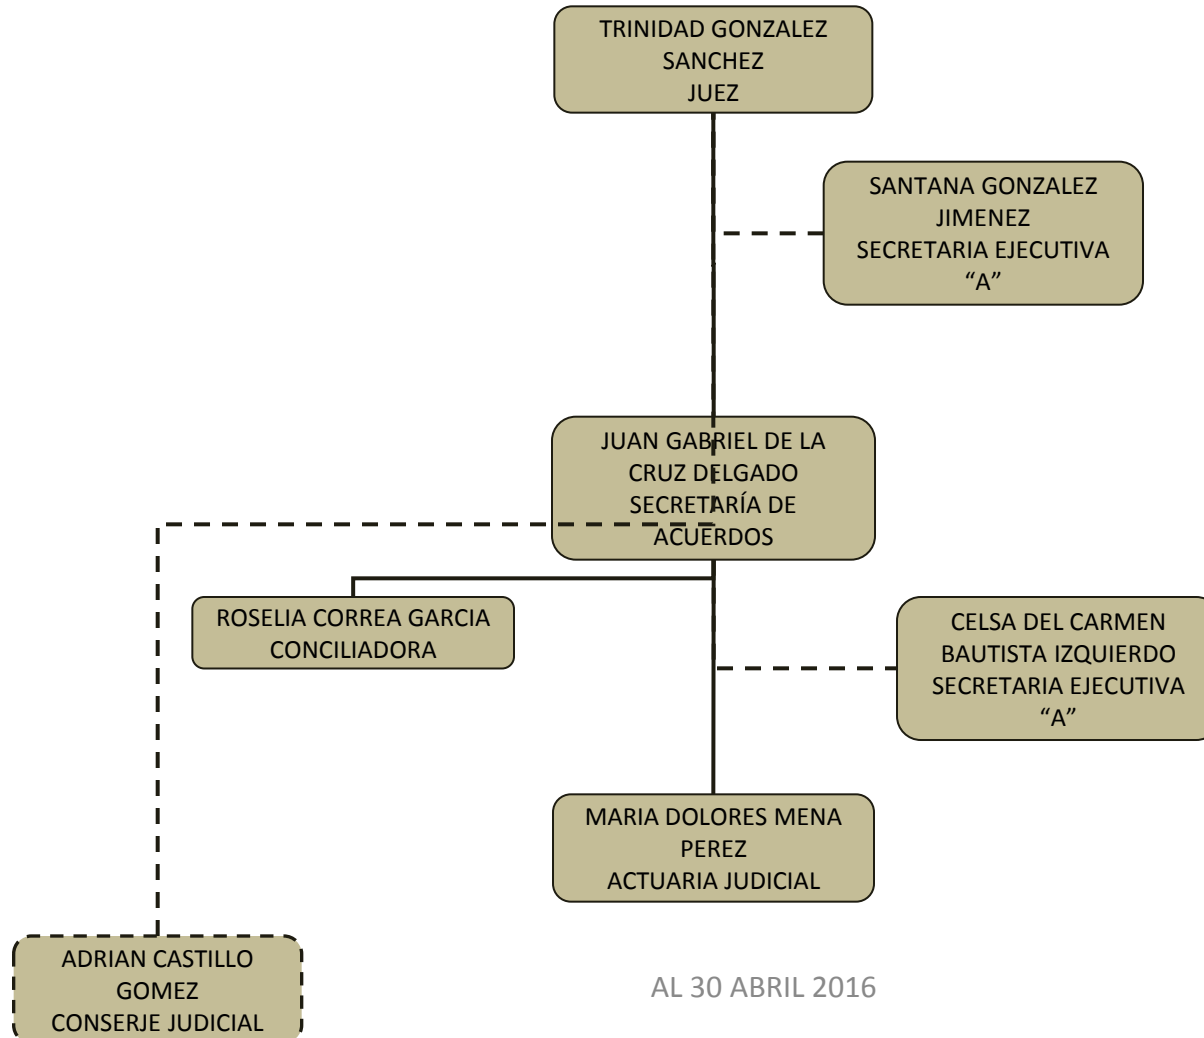

AL 30 ABRIL 2016

PODER JUDICIAL DEL ESTADO DE TABASCO

ORGANIGRAMA TIPO

JUZGADO CIVIL DE CENTLA PRIMERA INSTANCIA

AL 30 ABRIL 2016

PODER JUDICIAL DEL ESTADO DE TABASCO

ORGANIGRAMA TIPO

JUZGADO 1ERO CIVIL DE COMALCALCO DE PRIMERA INSTANCIA

AL 30 ABRIL 2016

PODER JUDICIAL DEL ESTADO DE TABASCO
ORGANIGRAMA TIPO
JUZGADO 2DO CIVIL DE COMALCALCO
DE PRIMERA INSTANCIA

AL 30 ABRIL 2016

PODER JUDICIAL DEL ESTADO DE TABASCO

ORGANIGRAMA TIPO

JUZGADO CIVIL DE CUNDUACAN DE PRIMERA INSTANCIA

AL 30 ABRIL 2016

PODER JUDICIAL DEL ESTADO DE TABASCO

ORGANIGRAMA TIPO

JUZGADO CIVIL HUIMANGUILLO DE PRIMERA INSTANCIA

AL 30 ABRIL 2016

PODER JUDICIAL DEL ESTADO DE TABASCO

ORGANIGRAMA TIPO

JUZGADO CIVIL DE JALPA DE MENDEZ DE PRIMERA INSTANCIA