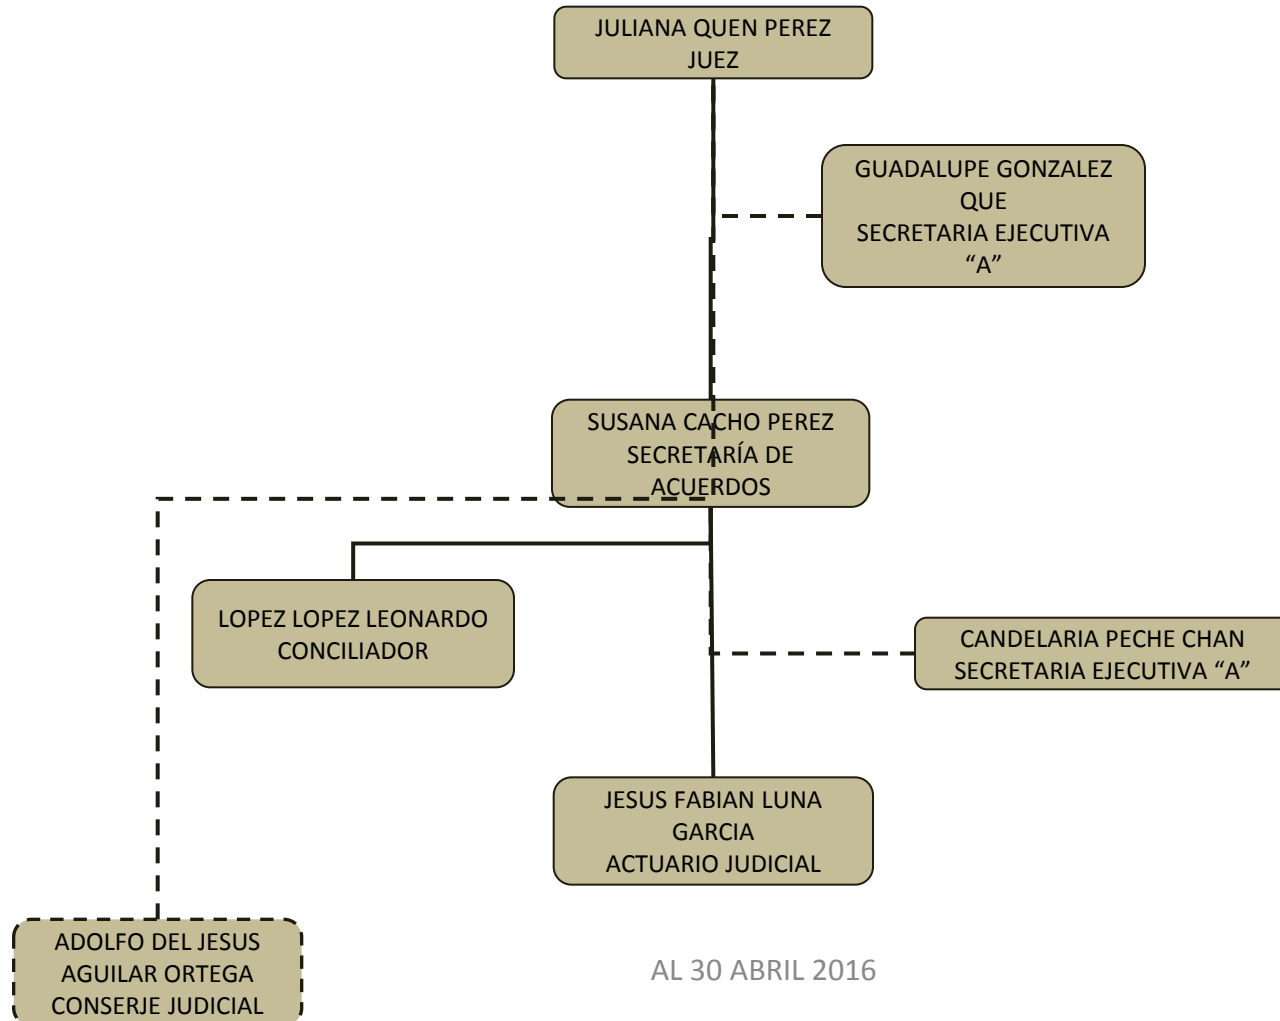

PODER JUDICIAL DEL ESTADO DE TABASCO

ORGANIGRAMA TIPO

JUZGADO CIVIL DE CD. PEMEX PRIMERA INSTANCIA

AL 30 ABRIL 2016

PODER JUDICIAL DEL ESTADO DE TABASCO

ORGANIGRAMA TIPO

JUZGADO CIVIL DE BALANCAN PRIMERA INSTANCIA

AL 30 ABRIL 2016

PODER JUDICIAL DEL ESTADO DE TABASCO

ORGANIGRAMA TIPO

JUZGADO 1ERO CIVIL DE CARDENAS DE PRIMERA INSTANCIA

AL 30 ABRIL 2016

PODER JUDICIAL DEL ESTADO DE TABASCO

ORGANIGRAMA TIPO

JUZGADO 2DO CIVIL DE CARDENAS DE PRIMERA INSTANCIA

AL 30 ABRIL 2016

PODER JUDICIAL DEL ESTADO DE TABASCO

ORGANIGRAMA TIPO

JUZGADO CIVIL DE CENTLA PRIMERA INSTANCIA

AL 30 ABRIL 2016

PODER JUDICIAL DEL ESTADO DE TABASCO

ORGANIGRAMA TIPO

JUZGADO 1ERO CIVIL DE COMALCALCO DE PRIMERA INSTANCIA