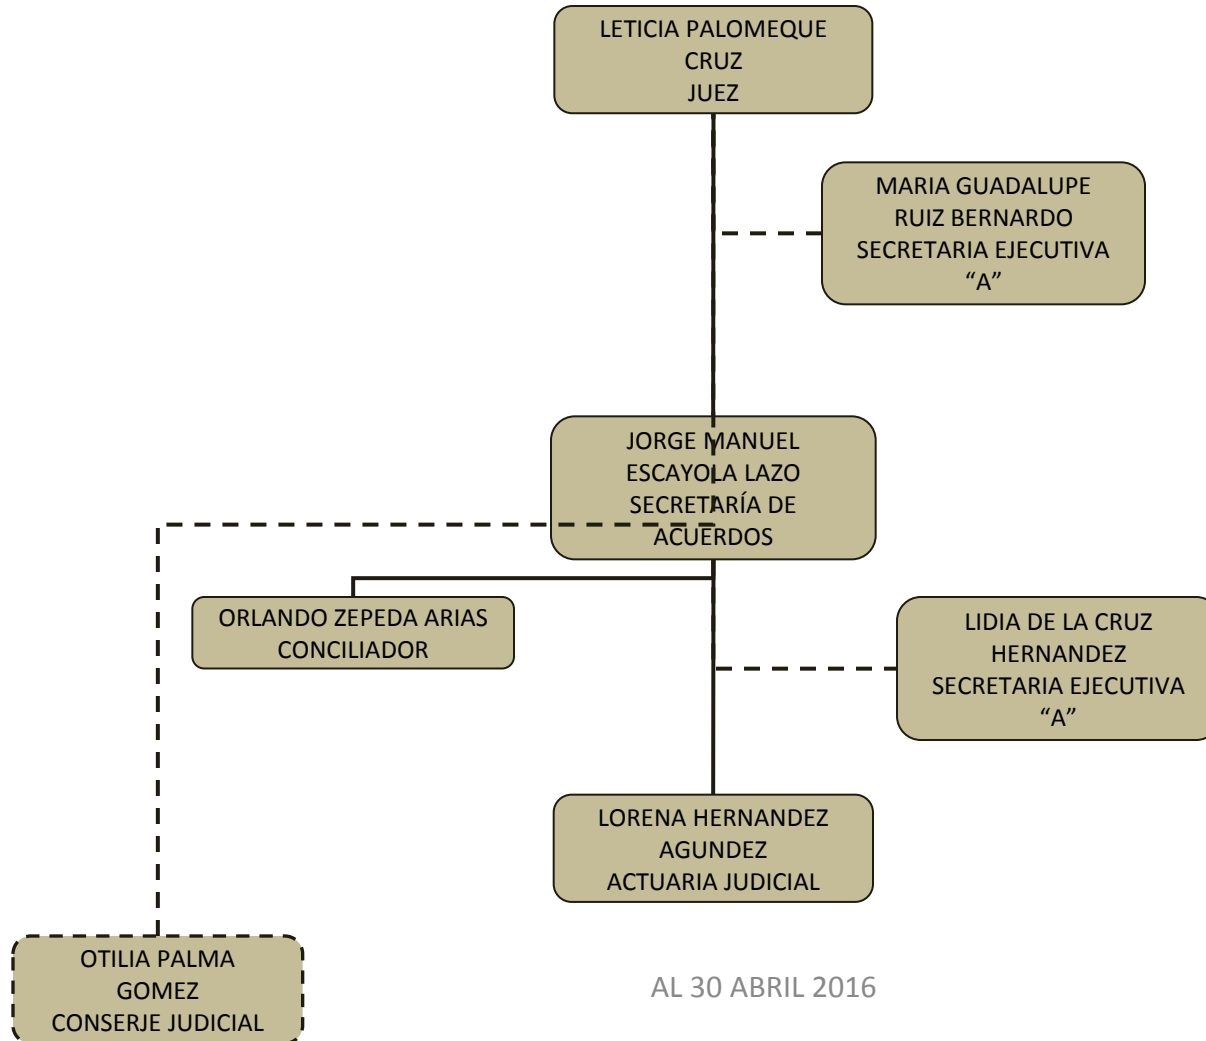

AL 30 ABRIL 2016

PODER JUDICIAL DEL ESTADO DE TABASCO

ORGANIGRAMA TIPO

JUZGADO CIVIL HUIMANGUILLO DE PRIMERA INSTANCIA

AL 30 ABRIL 2016

PODER JUDICIAL DEL ESTADO DE TABASCO

ORGANIGRAMA TIPO

JUZGADO CIVIL DE JALPA DE MENDEZ DE PRIMERA INSTANCIA

AL 30 ABRIL 2016

PODER JUDICIAL DEL ESTADO DE TABASCO

ORGANIGRAMA TIPO

JUZGADO CIVIL DE NACAJUCA DE PRIMERA INSTANCIA

AL 30 ABRIL 2016

PODER JUDICIAL DEL ESTADO DE TABASCO

ORGANIGRAMA TIPO

JUZGADO 1ERO CIVIL DE PARAISO DE PRIMERA INSTANCIA

AL 30 ABRIL 2016

PODER JUDICIAL DEL ESTADO DE TABASCO

ORGANIGRAMA TIPO

JUZGADO 2DO CIVIL DE PARAISO DE PRIMERA INSTANCIA

AL 30 ABRIL 2016

PODER JUDICIAL DEL ESTADO DE TABASCO

ORGANIGRAMA TIPO

JUZGADO CIVIL DE TEAPA DE PRIMERA INSTANCIA