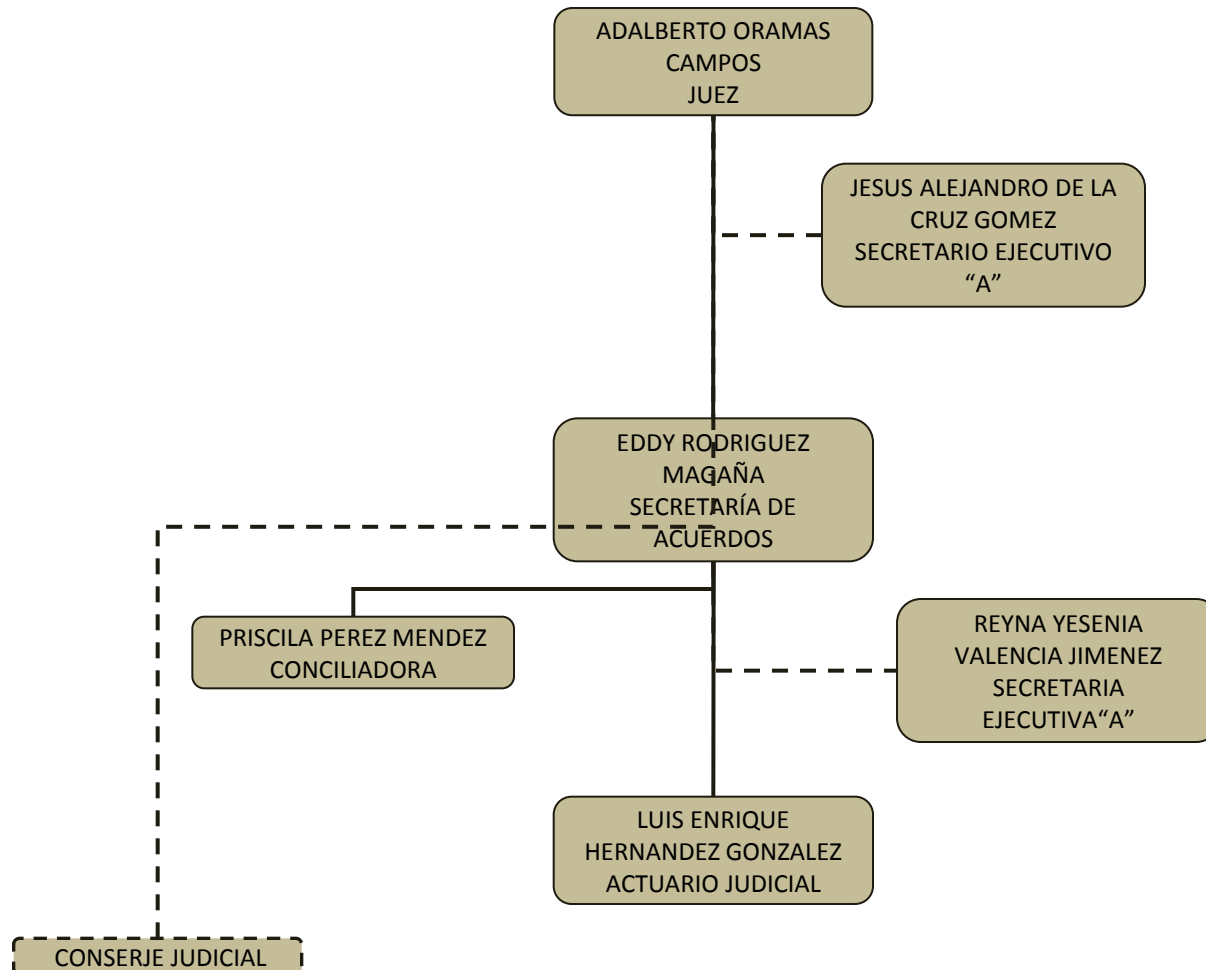

AL 30 ABRIL 2016

PODER JUDICIAL DEL ESTADO DE TABASCO

ORGANIGRAMA TIPO

JUZGADO CIVIL HUIMANGUILLO DE PRIMERA INSTANCIA

AL 30 ABRIL 2016

PODER JUDICIAL DEL ESTADO DE TABASCO

ORGANIGRAMA TIPO

JUZGADO CIVIL DE JALPA DE MENDEZ DE PRIMERA INSTANCIA

AL 30 ABRIL 2016

PODER JUDICIAL DEL ESTADO DE TABASCO

ORGANIGRAMA TIPO

JUZGADO CIVIL DE NACAJUCA DE PRIMERA INSTANCIA

AL 30 ABRIL 2016

PODER JUDICIAL DEL ESTADO DE TABASCO

ORGANIGRAMA TIPO

JUZGADO 1ERO CIVIL DE PARAISO DE PRIMERA INSTANCIA

AL 30 ABRIL 2016

PODER JUDICIAL DEL ESTADO DE TABASCO

ORGANIGRAMA TIPO

JUZGADO 2DO CIVIL DE PARAISO DE PRIMERA INSTANCIA

AL 30 ABRIL 2016

PODER JUDICIAL DEL ESTADO DE TABASCO

ORGANIGRAMA TIPO

JUZGADO CIVIL DE TEAPA DE PRIMERA INSTANCIA