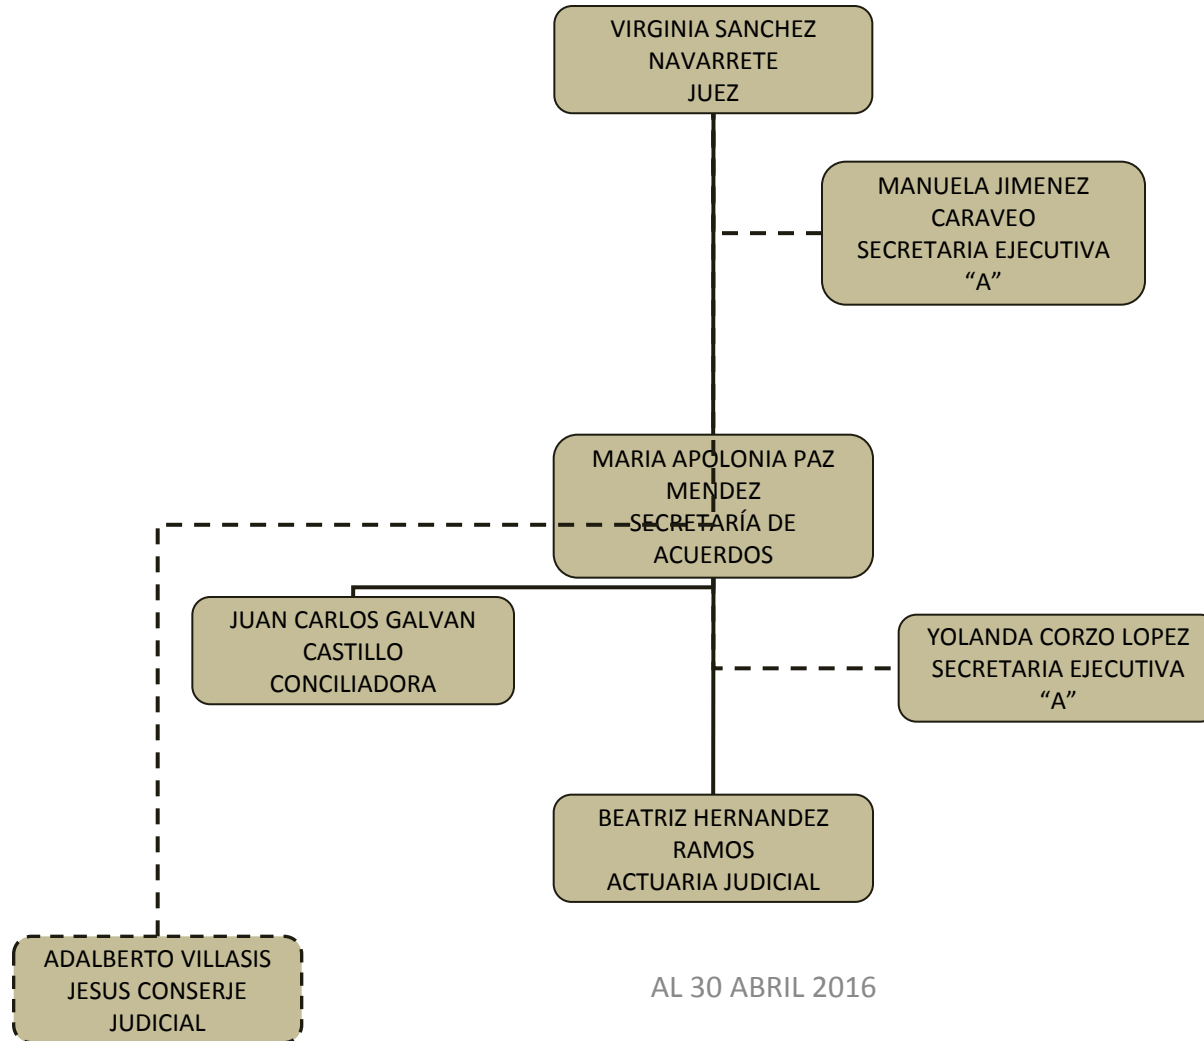

AL 30 ABRIL 2016

PODER JUDICIAL DEL ESTADO DE TABASCO

ORGANIGRAMA TIPO

JUZGADO CIVIL DE NACAJUCA DE PRIMERA INSTANCIA

AL 30 ABRIL 2016

PODER JUDICIAL DEL ESTADO DE TABASCO

ORGANIGRAMA TIPO

JUZGADO 1ERO CIVIL DE PARAISO DE PRIMERA INSTANCIA

AL 30 ABRIL 2016

PODER JUDICIAL DEL ESTADO DE TABASCO

ORGANIGRAMA TIPO

JUZGADO 2DO CIVIL DE PARAISO DE PRIMERA INSTANCIA

AL 30 ABRIL 2016

PODER JUDICIAL DEL ESTADO DE TABASCO

ORGANIGRAMA TIPO

JUZGADO CIVIL DE TEAPA DE PRIMERA INSTANCIA

AL 30 ABRIL 2016

PODER JUDICIAL DEL ESTADO DE TABASCO

ORGANIGRAMA TIPO

JUZGADO CIVIL DE TENOSIQUE DE PRIMERA INSTANCIA

AL 30 ABRIL 2016

PODER JUDICIAL DEL ESTADO DE TABASCO ORGANIGRAMA TIPO

JUZGADO 1ERO CIVIL DE CENTRO DE PRIMERA INSTANCIA

AL 30 ABRIL 2016

PODER JUDICIAL DEL ESTADO DE TABASCO

ORGANIGRAMA TIPO

JUZGADO 2DO CIVIL DE CENTRO DE PRIMERA INSTANCIA

AL 30 ABRIL 2016

PODER JUDICIAL DEL ESTADO DE TABASCO

ORGANIGRAMA TIPO

JUZGADO 3ERO CIVIL DE CENTRO DE PRIMERA INSTANCIA