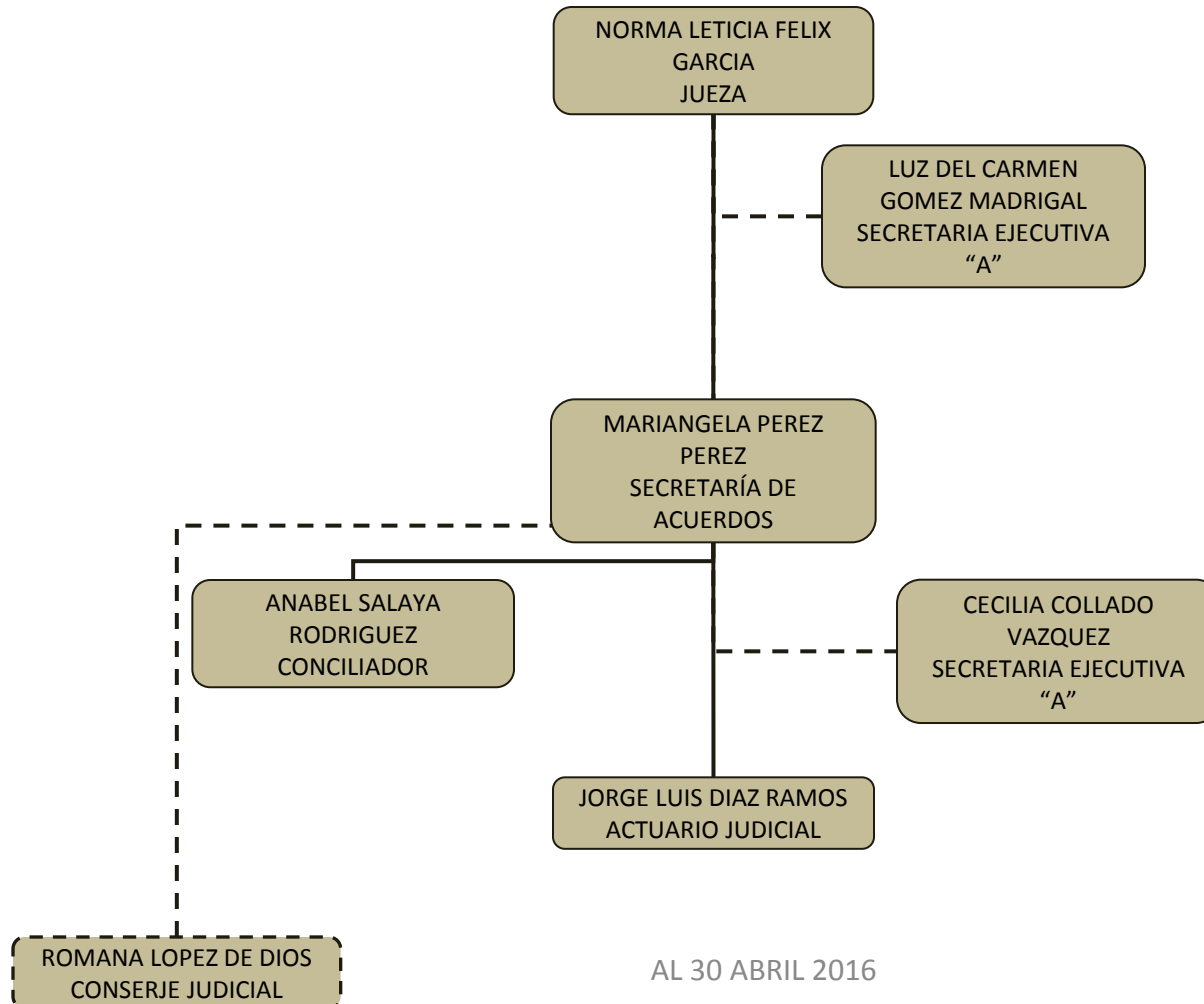

AL 30 ABRIL 2016

PODER JUDICIAL DEL ESTADO DE TABASCO

ORGANIGRAMA TIPO

JUZGADO CIVIL DE CENTLA PRIMERA INSTANCIA

AL 30 ABRIL 2016

PODER JUDICIAL DEL ESTADO DE TABASCO

ORGANIGRAMA TIPO

JUZGADO 1ERO CIVIL DE COMALCALCO DE PRIMERA INSTANCIA

AL 30 ABRIL 2016

PODER JUDICIAL DEL ESTADO DE TABASCO
ORGANIGRAMA TIPO
JUZGADO 2DO CIVIL DE COMALCALCO
DE PRIMERA INSTANCIA

AL 30 ABRIL 2016

PODER JUDICIAL DEL ESTADO DE TABASCO

ORGANIGRAMA TIPO

JUZGADO CIVIL DE CUNDUACAN DE PRIMERA INSTANCIA

AL 30 ABRIL 2016

PODER JUDICIAL DEL ESTADO DE TABASCO

ORGANIGRAMA TIPO

JUZGADO CIVIL HUIMANGUILLO DE PRIMERA INSTANCIA

AL 30 ABRIL 2016

PODER JUDICIAL DEL ESTADO DE TABASCO

ORGANIGRAMA TIPO

JUZGADO CIVIL DE JALPA DE MENDEZ DE PRIMERA INSTANCIA