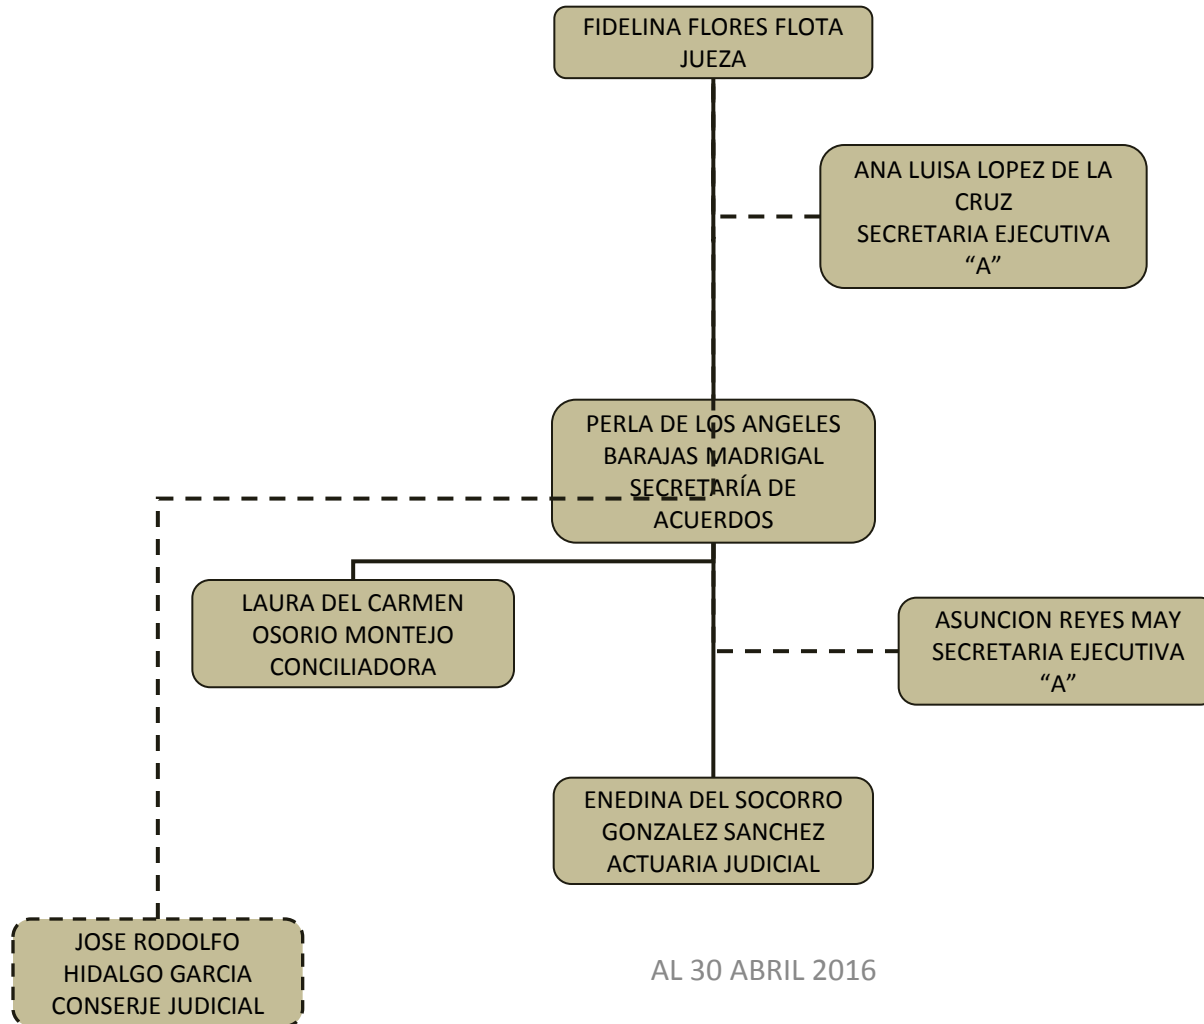

AL 30 ABRIL 2016

PODER JUDICIAL DEL ESTADO DE TABASCO
ORGANIGRAMA TIPO
JUZGADO 2DO CIVIL DE COMALCALCO
DE PRIMERA INSTANCIA

AL 30 ABRIL 2016

PODER JUDICIAL DEL ESTADO DE TABASCO

ORGANIGRAMA TIPO

JUZGADO CIVIL DE CUNDUACAN DE PRIMERA INSTANCIA

AL 30 ABRIL 2016

PODER JUDICIAL DEL ESTADO DE TABASCO

ORGANIGRAMA TIPO

JUZGADO CIVIL HUIMANGUILLO DE PRIMERA INSTANCIA

AL 30 ABRIL 2016

PODER JUDICIAL DEL ESTADO DE TABASCO

ORGANIGRAMA TIPO

JUZGADO CIVIL DE JALPA DE MENDEZ DE PRIMERA INSTANCIA

AL 30 ABRIL 2016

PODER JUDICIAL DEL ESTADO DE TABASCO

ORGANIGRAMA TIPO

JUZGADO CIVIL DE NACAJUCA DE PRIMERA INSTANCIA

AL 30 ABRIL 2016

PODER JUDICIAL DEL ESTADO DE TABASCO

ORGANIGRAMA TIPO

JUZGADO 1ERO CIVIL DE PARAISO DE PRIMERA INSTANCIA

AL 30 ABRIL 2016

PODER JUDICIAL DEL ESTADO DE TABASCO

ORGANIGRAMA TIPO

JUZGADO 2DO CIVIL DE PARAISO DE PRIMERA INSTANCIA

AL 30 ABRIL 2016

PODER JUDICIAL DEL ESTADO DE TABASCO

ORGANIGRAMA TIPO

JUZGADO CIVIL DE TEAPA DE PRIMERA INSTANCIA