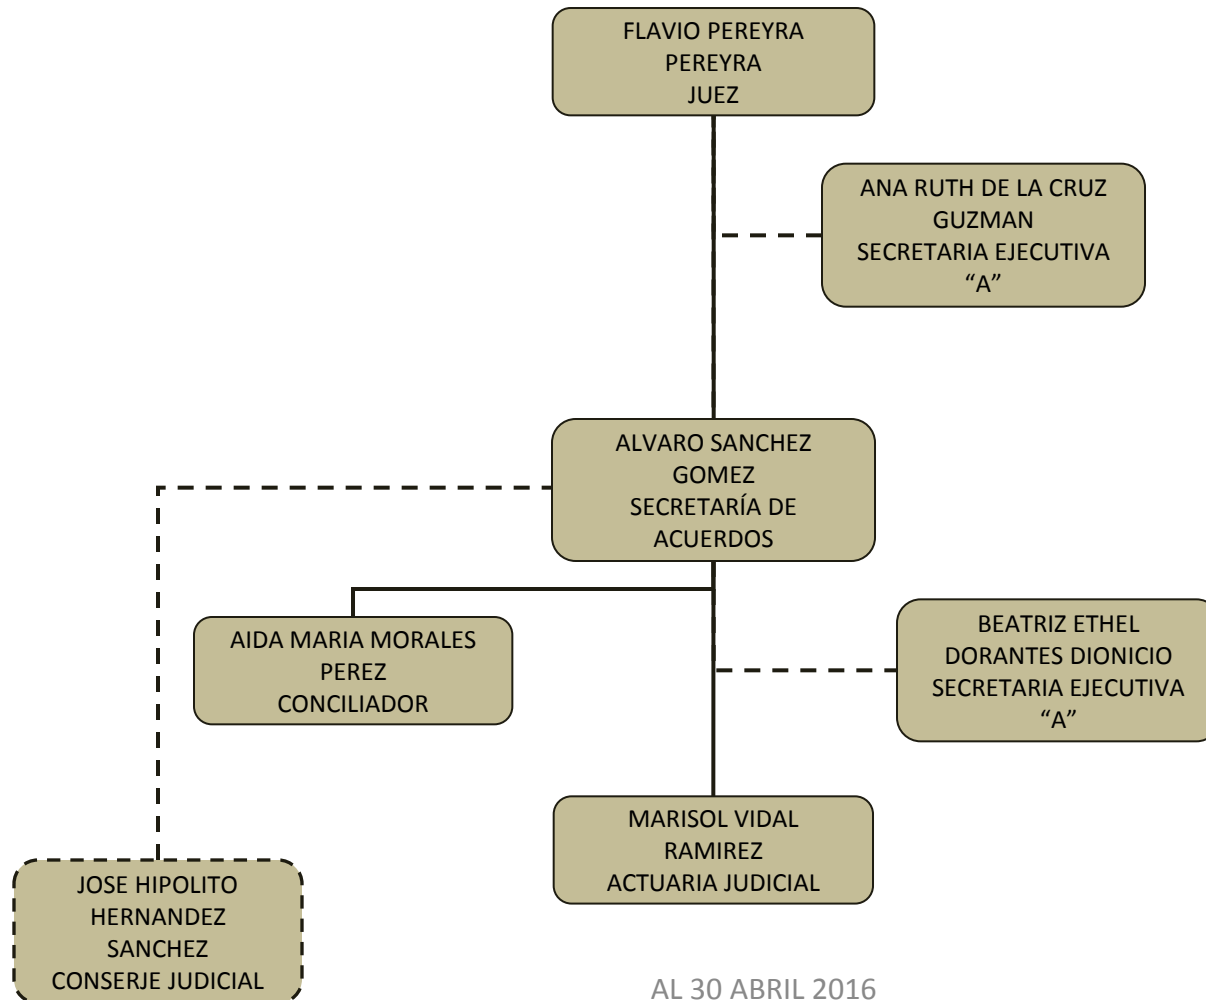

AL 30 ABRIL 2016

PODER JUDICIAL DEL ESTADO DE TABASCO

ORGANIGRAMA TIPO

JUZGADO CIVIL DE TENOSIQUE DE PRIMERA INSTANCIA

AL 30 ABRIL 2016

PODER JUDICIAL DEL ESTADO DE TABASCO ORGANIGRAMA TIPO

JUZGADO 1ERO CIVIL DE CENTRO DE PRIMERA INSTANCIA

AL 30 ABRIL 2016

PODER JUDICIAL DEL ESTADO DE TABASCO

ORGANIGRAMA TIPO

JUZGADO 2DO CIVIL DE CENTRO DE PRIMERA INSTANCIA

AL 30 ABRIL 2016

PODER JUDICIAL DEL ESTADO DE TABASCO

ORGANIGRAMA TIPO

JUZGADO 3ERO CIVIL DE CENTRO DE PRIMERA INSTANCIA

AL 30 ABRIL 2016

PODER JUDICIAL DEL ESTADO DE TABASCO
ORGANIGRAMA TIPO
JUZGADO 4TO CIVIL DE CENTRO DE PRIMERA INSTANCIA

AL 30 ABRIL 2016

PODER JUDICIAL DEL ESTADO DE TABASCO

ORGANIGRAMA TIPO

JUZGADO 5TO CIVIL DE CENTRO DE PRIMERA INSTANCIA

AL 30 ABRIL 2016

PODER JUDICIAL DEL ESTADO DE TABASCO

ORGANIGRAMA TIPO

JUZGADO 6TO CIVIL DE CENTRO DE PRIMERA INSTANCIA

AL 30 ABRIL 2016