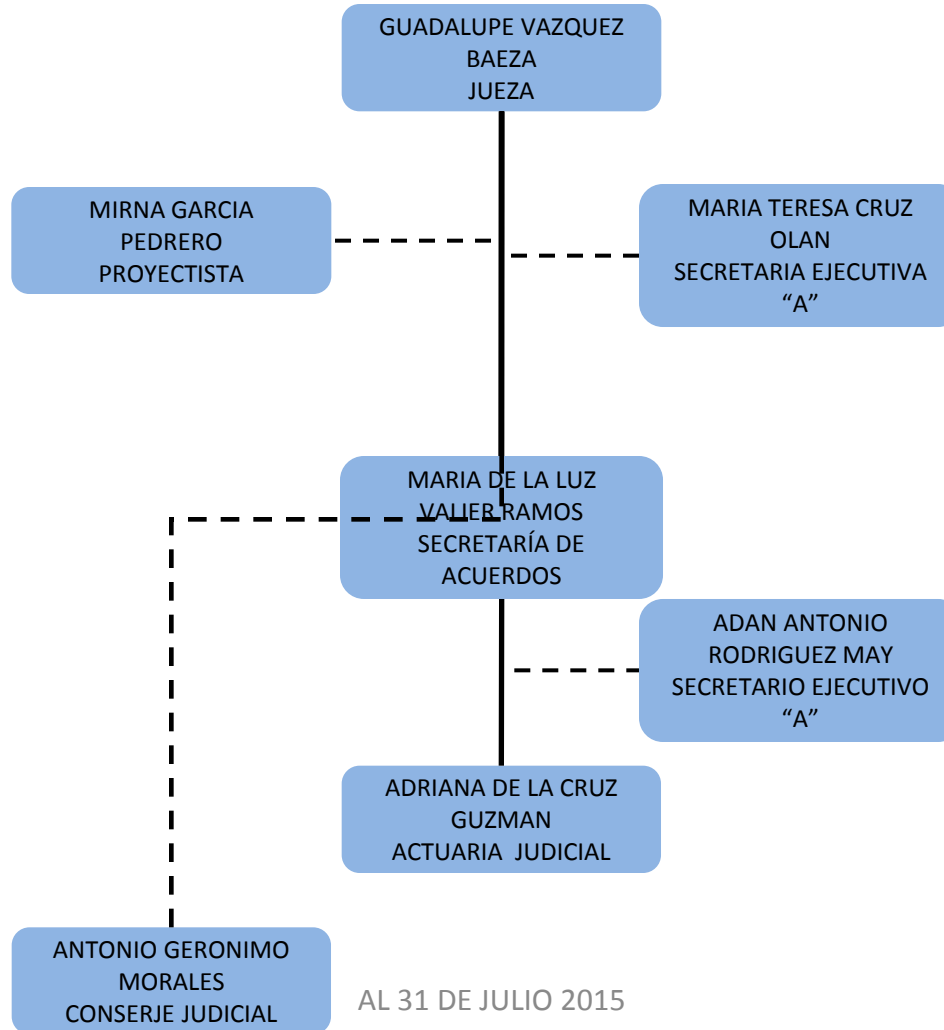

AL 31 DE JULIO 2015

PODER JUDICIAL DEL ESTADO DE TABASCO

ORGANIGRAMA TIPO

JUZGADO 3RO PENAL DE CENTRO DE PRIMERA INSTANCIA

AL 31 DE JULIO 2015

PODER JUDICIAL DEL ESTADO DE TABASCO

ORGANIGRAMA TIPO

JUZGADO 4TO PENAL DE CENTRO DE PRIMERA INSTANCIA

AL 31 DE JULIO 2015

PODER JUDICIAL DEL ESTADO DE TABASCO

ORGANIGRAMA TIPO

JUZGADO 5TO PENAL DE CENTRO DE PRIMERA INSTANCIA

AL 31 DE JULIO 2015

ORGANIGRAMA TIPO

JUZGADO 6TO PENAL DE CENTRO DE PRIMERA INSTANCIA

PODER JUDICIAL DEL ESTADO DE TABASCO

ORGANIGRAMA TIPO

JUZGADO PENAL DE BALANCAN DE PRIMERA INSTANCIA

AL 31 DE JULIO 2015

ORGANIGRAMA TIPO

JUZGADO 1ERO PENAL DE CARDENAS DE PRIMERA INSTANCIA

PODER JUDICIAL DEL ESTADO DE TABASCO