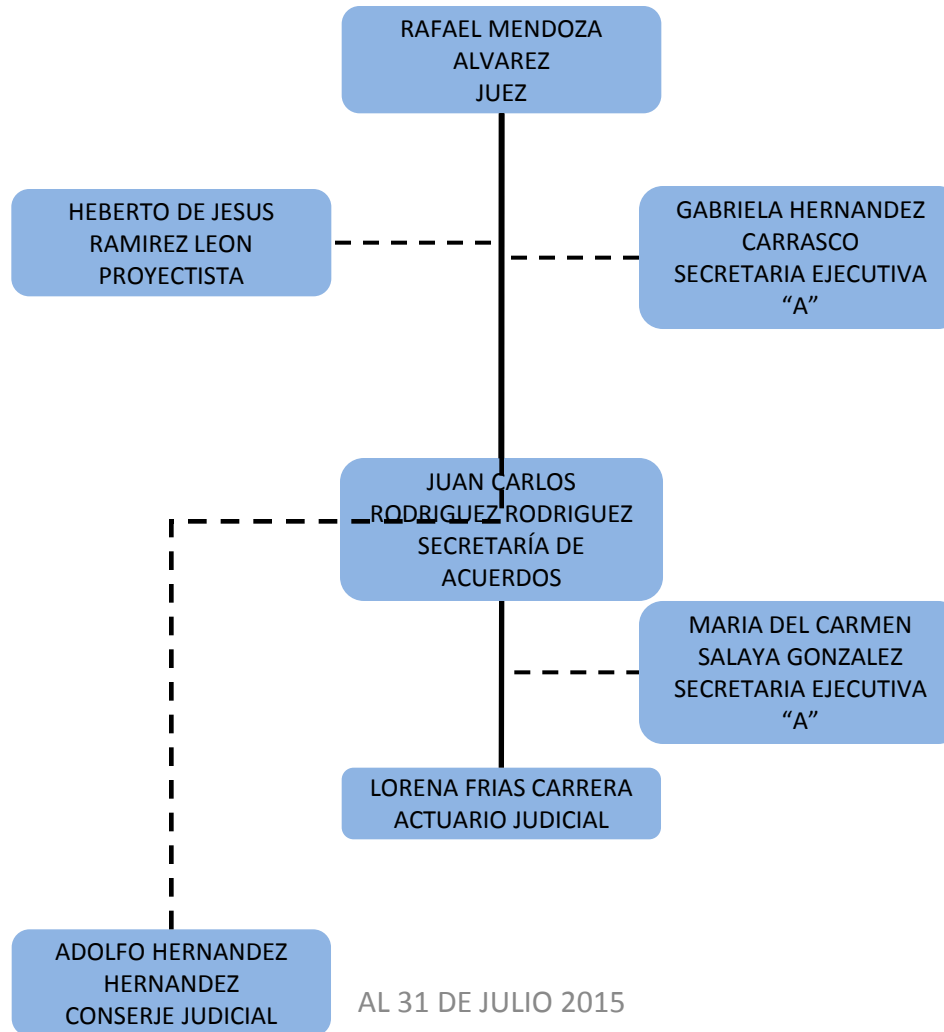

PODER JUDICIAL DEL ESTADO DE TABASCO

ORGANIGRAMA TIPO

JUZGADO 1ERO PENAL DE CENTRO DE PRIMERA INSTANCIA

AL 31 DE JULIO 2015

PODER JUDICIAL DEL ESTADO DE TABASCO

ORGANIGRAMA TIPO

JUZGADO 2DO PENAL DE CENTRO DE PRIMERA INSTANCIA

AL 31 DE JULIO 2015

PODER JUDICIAL DEL ESTADO DE TABASCO

ORGANIGRAMA TIPO

JUZGADO 3RO PENAL DE CENTRO DE PRIMERA INSTANCIA

AL 31 DE JULIO 2015

PODER JUDICIAL DEL ESTADO DE TABASCO

ORGANIGRAMA TIPO

JUZGADO 4TO PENAL DE CENTRO DE PRIMERA INSTANCIA

AL 31 DE JULIO 2015

PODER JUDICIAL DEL ESTADO DE TABASCO

ORGANIGRAMA TIPO

JUZGADO 5TO PENAL DE CENTRO DE PRIMERA INSTANCIA

AL 31 DE JULIO 2015

ORGANIGRAMA TIPO

JUZGADO 6TO PENAL DE CENTRO DE PRIMERA INSTANCIA

PODER JUDICIAL DEL ESTADO DE TABASCO

ORGANIGRAMA TIPO

JUZGADO PENAL DE BALANCAN DE PRIMERA INSTANCIA

AL 31 DE JULIO 2015

ORGANIGRAMA TIPO

JUZGADO 1ERO PENAL DE CARDENAS DE PRIMERA INSTANCIA

PODER JUDICIAL DEL ESTADO DE TABASCO