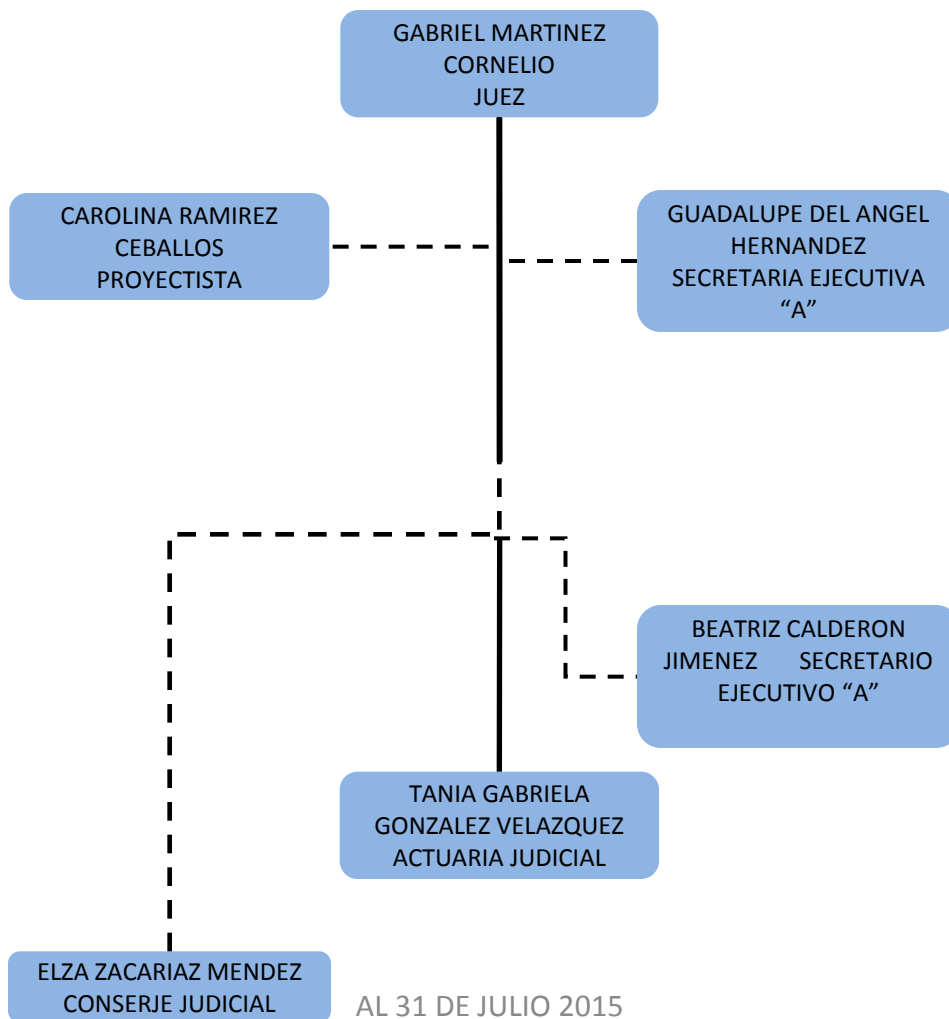

ORGANIGRAMA TIPO

JUZGADO 2DO PENAL DE COMALCALCO DE PRIMERA INSTANCIA

ORGANIGRAMA TIPO

JUZGADO PENAL DE CUNDUACAN DE PRIMERA INSTANCIA

PODER JUDICIAL DEL ESTADO DE TABASCO

ORGANIGRAMA TIPO

JUZGADO PENAL DE HUIMANGUILLO DE PRIMERA INSTANCIA

ORGANIGRAMA TIPO

JUZGADO PENAL DE JALPA DE MENDEZ DE PRIMERA INSTANCIA

PODER JUDICIAL DEL ESTADO DE TABASCO

ORGANIGRAMA TIPO

JUZGADO PENAL DE MACUSPANA DE PRIMERA INSTANCIA

AL 31 DE JULIO 2015

PODER JUDICIAL DEL ESTADO DE TABASCO

ORGANIGRAMA TIPO

JUZGADO PENAL DE NACAJUCA DE PRIMERA INSTANCIA

ORGANIGRAMA TIPO

JUZGADO PENAL DE PARAISO DE PRIMERA INSTANCIA

PODER JUDICIAL DEL ESTADO DE TABASCO

ORGANIGRAMA TIPO

JUZGADO PENAL DE TEAPA DE PRIMERA INSTANCIA