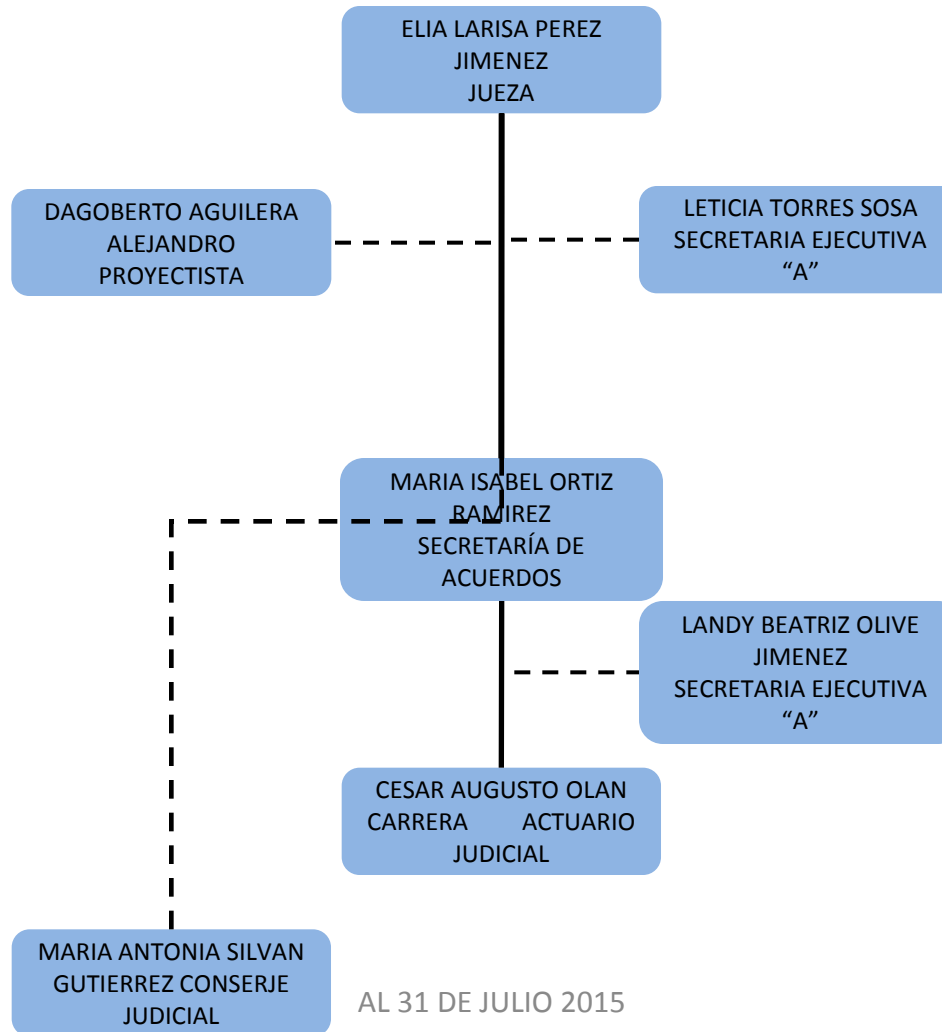

PODER JUDICIAL DEL ESTADO DE TABASCO

ORGANIGRAMA TIPO

JUZGADO 1ERO PENAL DE CENTRO DE PRIMERA INSTANCIA

AL 31 DE JULIO 2015

PODER JUDICIAL DEL ESTADO DE TABASCO

ORGANIGRAMA TIPO

JUZGADO 2DO PENAL DE CENTRO DE PRIMERA INSTANCIA

AL 31 DE JULIO 2015

PODER JUDICIAL DEL ESTADO DE TABASCO

ORGANIGRAMA TIPO

JUZGADO 3RO PENAL DE CENTRO DE PRIMERA INSTANCIA

AL 31 DE JULIO 2015

PODER JUDICIAL DEL ESTADO DE TABASCO

ORGANIGRAMA TIPO

JUZGADO 4TO PENAL DE CENTRO DE PRIMERA INSTANCIA

AL 31 DE JULIO 2015

PODER JUDICIAL DEL ESTADO DE TABASCO

ORGANIGRAMA TIPO

JUZGADO 5TO PENAL DE CENTRO DE PRIMERA INSTANCIA

AL 31 DE JULIO 2015

ORGANIGRAMA TIPO

JUZGADO 6TO PENAL DE CENTRO DE PRIMERA INSTANCIA