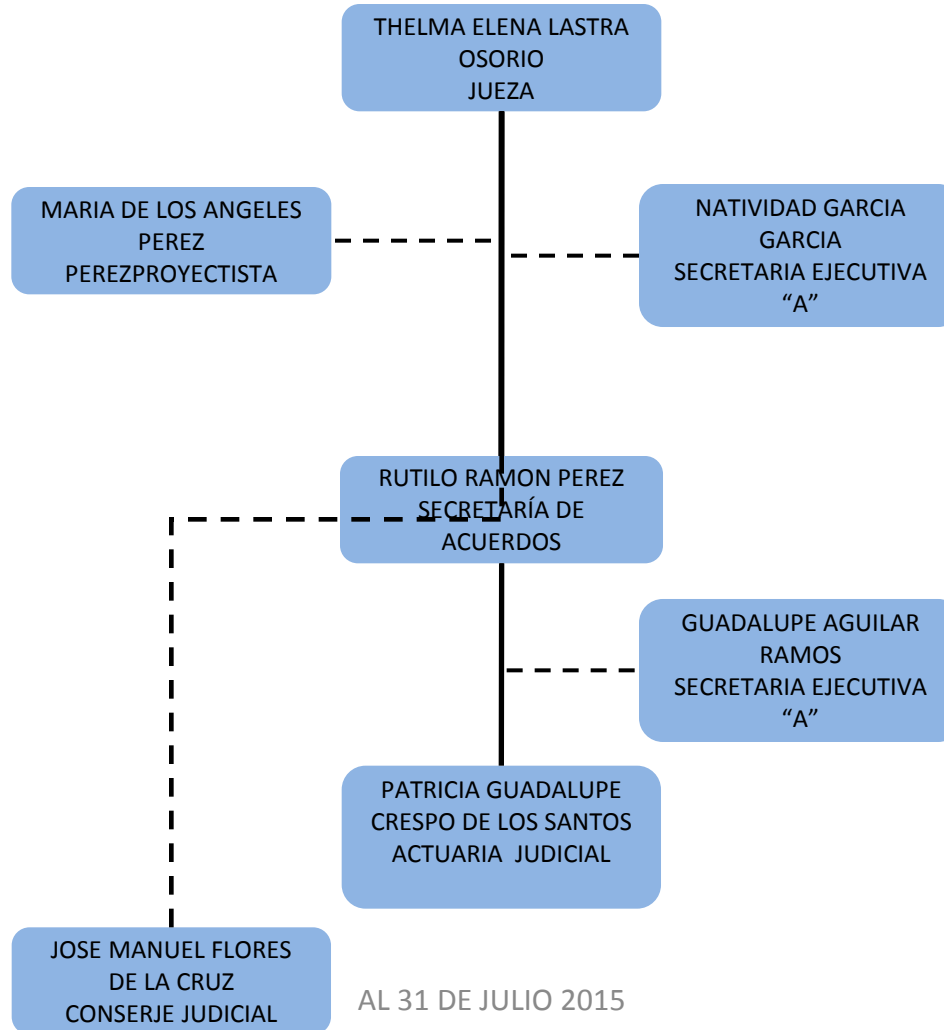

PODER JUDICIAL DEL ESTADO DE TABASCO

ORGANIGRAMA TIPO

JUZGADO 1ERO PENAL DE CENTRO DE PRIMERA INSTANCIA

AL 31 DE JULIO 2015

PODER JUDICIAL DEL ESTADO DE TABASCO

ORGANIGRAMA TIPO

JUZGADO 2DO PENAL DE CENTRO DE PRIMERA INSTANCIA

AL 31 DE JULIO 2015

PODER JUDICIAL DEL ESTADO DE TABASCO

ORGANIGRAMA TIPO

JUZGADO 3RO PENAL DE CENTRO DE PRIMERA INSTANCIA

AL 31 DE JULIO 2015

PODER JUDICIAL DEL ESTADO DE TABASCO

ORGANIGRAMA TIPO

JUZGADO 4TO PENAL DE CENTRO DE PRIMERA INSTANCIA

AL 31 DE JULIO 2015

PODER JUDICIAL DEL ESTADO DE TABASCO

ORGANIGRAMA TIPO

JUZGADO 5TO PENAL DE CENTRO DE PRIMERA INSTANCIA

AL 31 DE JULIO 2015

ORGANIGRAMA TIPO

JUZGADO 6TO PENAL DE CENTRO DE PRIMERA INSTANCIA

PODER JUDICIAL DEL ESTADO DE TABASCO

ORGANIGRAMA TIPO

JUZGADO PENAL DE BALANCAN DE PRIMERA INSTANCIA

AL 31 DE JULIO 2015

ORGANIGRAMA TIPO

JUZGADO 1ERO PENAL DE CARDENAS DE PRIMERA INSTANCIA

PODER JUDICIAL DEL ESTADO DE TABASCO