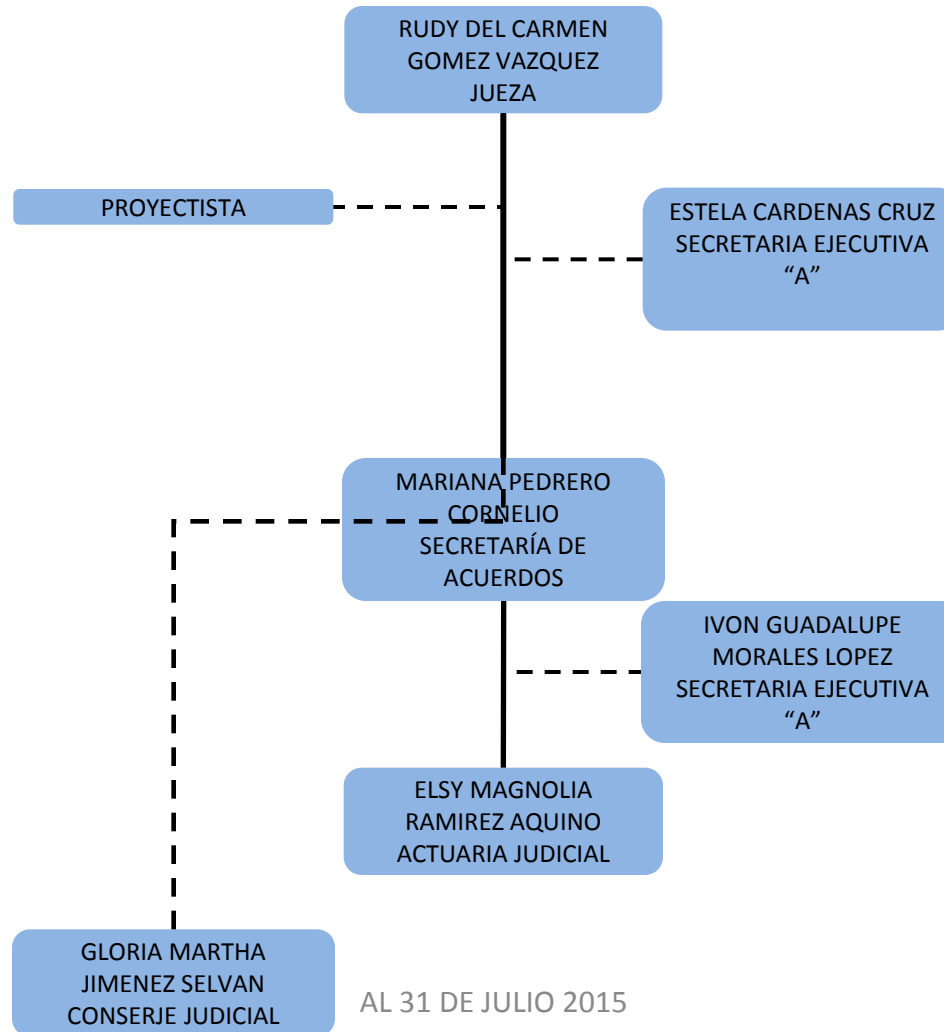

ORGANIGRAMA TIPO

JUZGADO 2DO PENAL DE COMALCALCO DE PRIMERA INSTANCIA

ORGANIGRAMA TIPO

JUZGADO PENAL DE CUNDUACAN DE PRIMERA INSTANCIA

PODER JUDICIAL DEL ESTADO DE TABASCO

ORGANIGRAMA TIPO

JUZGADO PENAL DE HUIMANGUILLO DE PRIMERA INSTANCIA

ORGANIGRAMA TIPO

JUZGADO PENAL DE JALPA DE MENDEZ DE PRIMERA INSTANCIA

PODER JUDICIAL DEL ESTADO DE TABASCO

ORGANIGRAMA TIPO

JUZGADO PENAL DE MACUSPANA DE PRIMERA INSTANCIA

AL 31 DE JULIO 2015

PODER JUDICIAL DEL ESTADO DE TABASCO

ORGANIGRAMA TIPO

JUZGADO PENAL DE NACAJUCA DE PRIMERA INSTANCIA

ORGANIGRAMA TIPO

JUZGADO PENAL DE PARAISO DE PRIMERA INSTANCIA

PODER JUDICIAL DEL ESTADO DE TABASCO

ORGANIGRAMA TIPO

JUZGADO PENAL DE TEAPA DE PRIMERA INSTANCIA

AL 31 DE JULIO 2015

ORGANIGRAMA TIPO

JUZGADO PENAL DE TENOSIQUE DE PRIMERA INSTANCIA