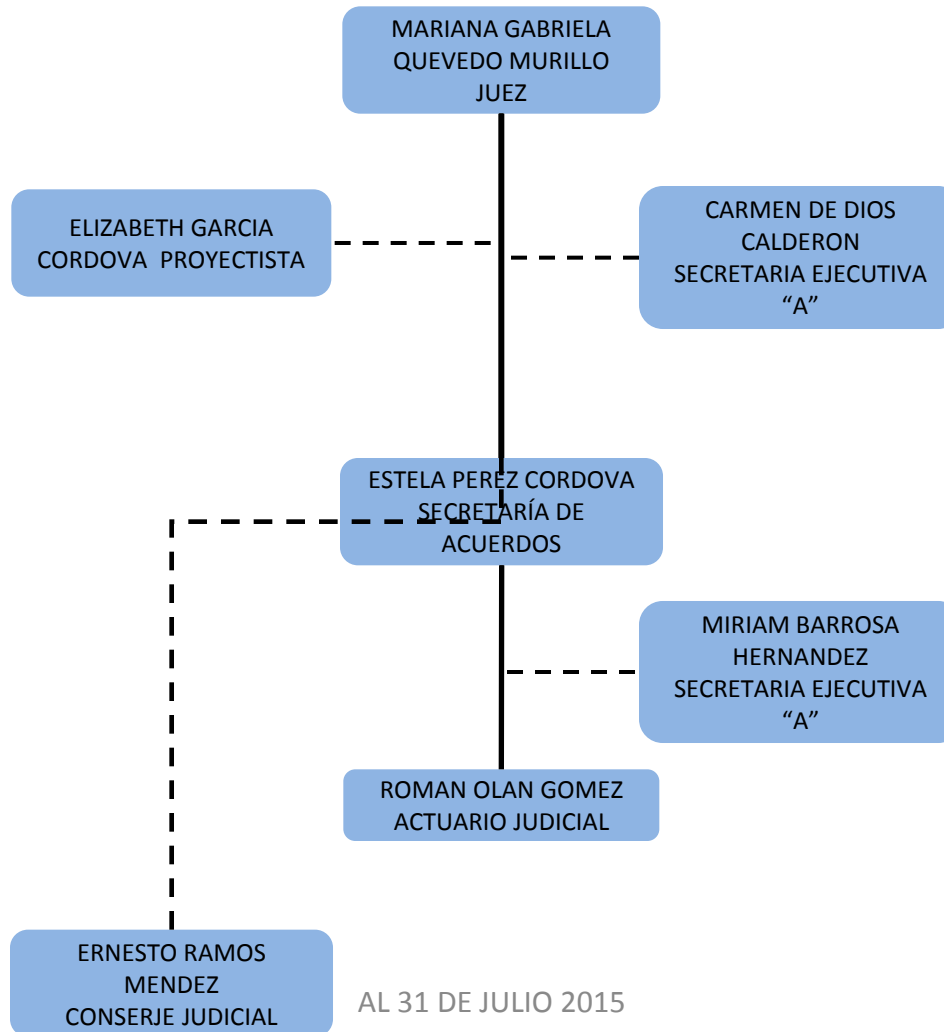

ORGANIGRAMA TIPO

JUZGADO 2DO PENAL DE COMALCALCO DE PRIMERA INSTANCIA

ORGANIGRAMA TIPO

JUZGADO PENAL DE CUNDUACAN DE PRIMERA INSTANCIA

PODER JUDICIAL DEL ESTADO DE TABASCO

ORGANIGRAMA TIPO

JUZGADO PENAL DE HUIMANGUILLO DE PRIMERA INSTANCIA

ORGANIGRAMA TIPO

JUZGADO PENAL DE JALPA DE MENDEZ DE PRIMERA INSTANCIA

PODER JUDICIAL DEL ESTADO DE TABASCO

ORGANIGRAMA TIPO

JUZGADO PENAL DE MACUSPANA DE PRIMERA INSTANCIA

AL 31 DE JULIO 2015

PODER JUDICIAL DEL ESTADO DE TABASCO

ORGANIGRAMA TIPO

JUZGADO PENAL DE NACAJUCA DE PRIMERA INSTANCIA

ORGANIGRAMA TIPO

JUZGADO PENAL DE PARAISO DE PRIMERA INSTANCIA

PODER JUDICIAL DEL ESTADO DE TABASCO

ORGANIGRAMA TIPO

JUZGADO PENAL DE TEAPA DE PRIMERA INSTANCIA