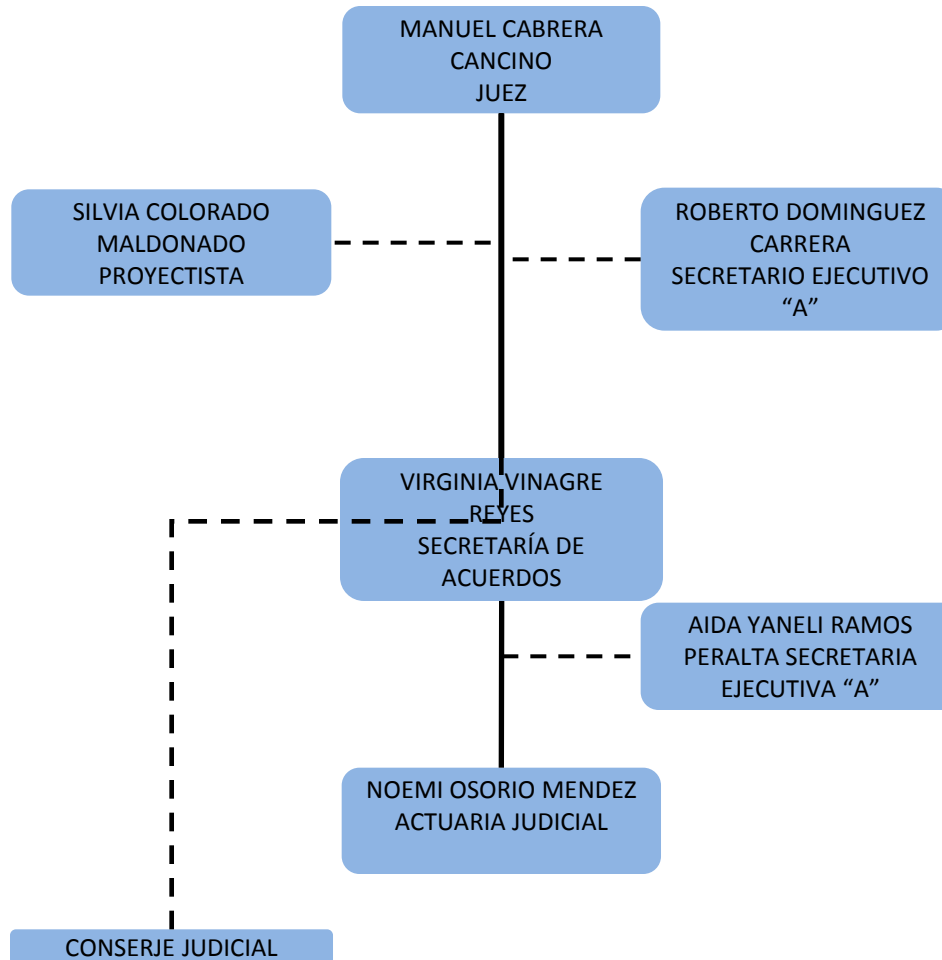

PODER JUDICIAL DEL ESTADO DE TABASCO

ORGANIGRAMA TIPO

JUZGADO PENAL DE BALANCAN DE PRIMERA INSTANCIA

AL 31 DE JULIO 2015

ORGANIGRAMA TIPO

JUZGADO 1ERO PENAL DE CARDENAS DE PRIMERA INSTANCIA

PODER JUDICIAL DEL ESTADO DE TABASCO

ORGANIGRAMA TIPO

JUZGADO 2DO PENAL DE CARDENAS DE PRIMERA INSTANCIA

AL 31 DE JULIO 2015

ORGANIGRAMA TIPO

JUZGADO PENAL DE CENTLA DE PRIMERA INSTANCIA

ORGANIGRAMA TIPO

JUZGADO PRIMERO PENAL DE COMALCALCO DE PRIMERA INSTANCIA

ORGANIGRAMA TIPO

JUZGADO 2DO PENAL DE COMALCALCO DE PRIMERA INSTANCIA

ORGANIGRAMA TIPO

JUZGADO PENAL DE CUNDUACAN DE PRIMERA INSTANCIA

PODER JUDICIAL DEL ESTADO DE TABASCO

ORGANIGRAMA TIPO

JUZGADO PENAL DE HUIMANGUILLO DE PRIMERA INSTANCIA

ORGANIGRAMA TIPO

JUZGADO PENAL DE JALPA DE MENDEZ DE PRIMERA INSTANCIA

PODER JUDICIAL DEL ESTADO DE TABASCO

ORGANIGRAMA TIPO

JUZGADO PENAL DE MACUSPANA DE PRIMERA INSTANCIA

AL 31 DE JULIO 2015

PODER JUDICIAL DEL ESTADO DE TABASCO