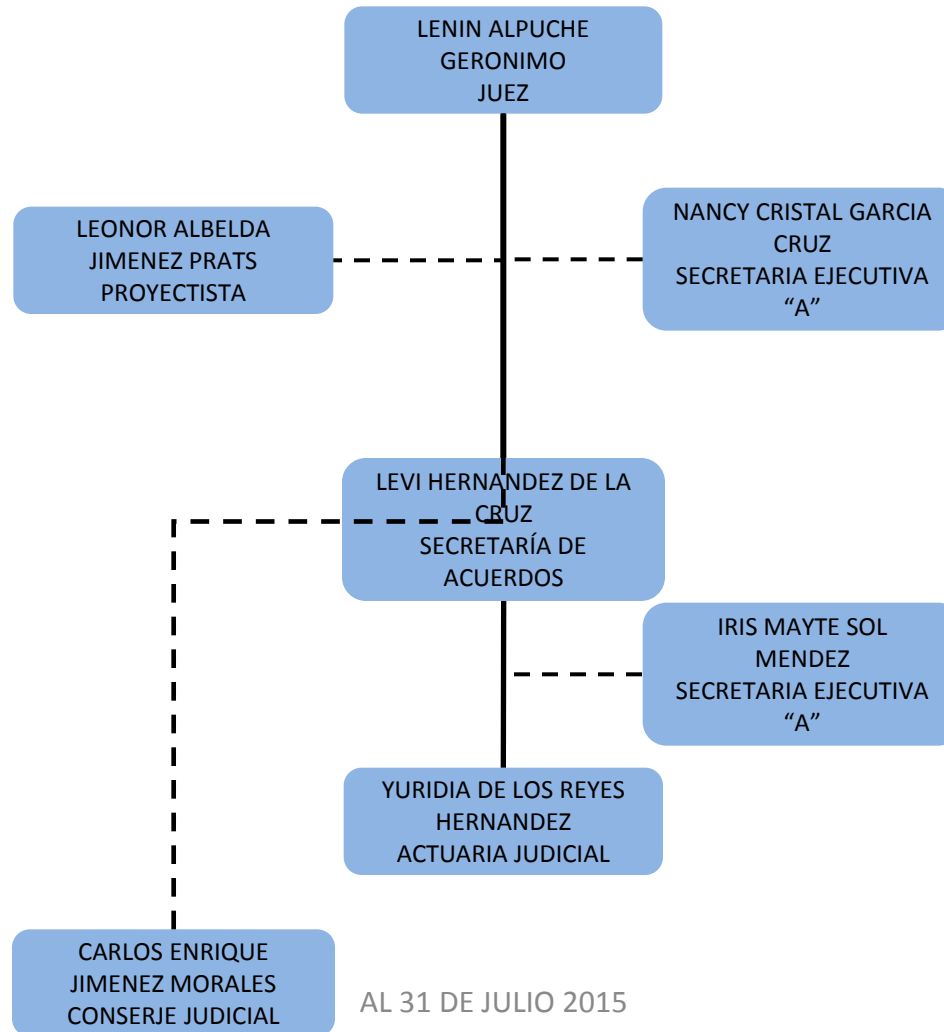

PODER JUDICIAL DEL ESTADO DE TABASCO

ORGANIGRAMA TIPO

JUZGADO PENAL DE BALANCAN DE PRIMERA INSTANCIA

AL 31 DE JULIO 2015

ORGANIGRAMA TIPO

JUZGADO 1ERO PENAL DE CARDENAS DE PRIMERA INSTANCIA

PODER JUDICIAL DEL ESTADO DE TABASCO

ORGANIGRAMA TIPO

JUZGADO 2DO PENAL DE CARDENAS DE PRIMERA INSTANCIA

AL 31 DE JULIO 2015

ORGANIGRAMA TIPO

JUZGADO PENAL DE CENTLA DE PRIMERA INSTANCIA

ORGANIGRAMA TIPO

JUZGADO PRIMERO PENAL DE COMALCALCO DE PRIMERA INSTANCIA

ORGANIGRAMA TIPO

JUZGADO 2DO PENAL DE COMALCALCO DE PRIMERA INSTANCIA

ORGANIGRAMA TIPO

JUZGADO PENAL DE CUNDUACAN DE PRIMERA INSTANCIA

PODER JUDICIAL DEL ESTADO DE TABASCO

ORGANIGRAMA TIPO

JUZGADO PENAL DE HUIMANGUILLO DE PRIMERA INSTANCIA

ORGANIGRAMA TIPO

JUZGADO PENAL DE JALPA DE MENDEZ DE PRIMERA INSTANCIA

PODER JUDICIAL DEL ESTADO DE TABASCO

ORGANIGRAMA TIPO

JUZGADO PENAL DE MACUSPANA DE PRIMERA INSTANCIA

AL 31 DE JULIO 2015

PODER JUDICIAL DEL ESTADO DE TABASCO