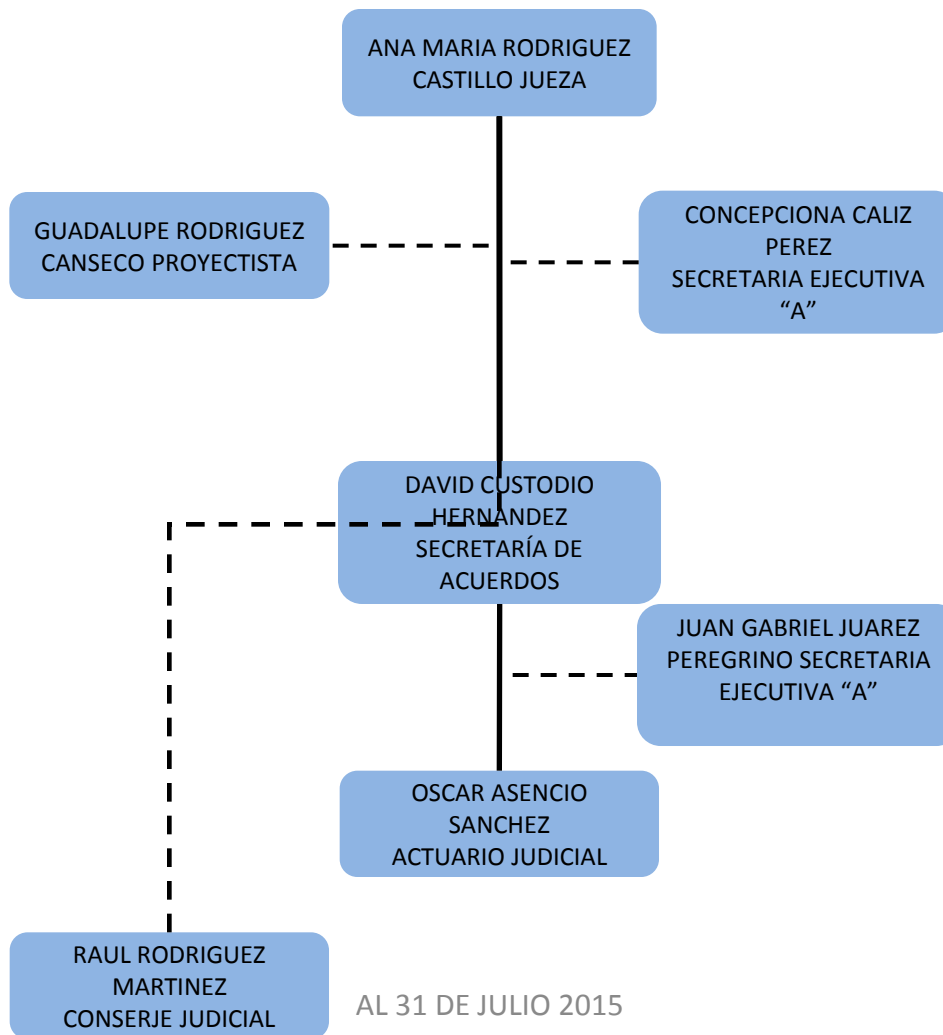

AL 31 DE JULIO 2015

PODER JUDICIAL DEL ESTADO DE TABASCO

ORGANIGRAMA TIPO

JUZGADO 5TO PENAL DE CENTRO DE PRIMERA INSTANCIA

AL 31 DE JULIO 2015

ORGANIGRAMA TIPO

JUZGADO 6TO PENAL DE CENTRO DE PRIMERA INSTANCIA

PODER JUDICIAL DEL ESTADO DE TABASCO

ORGANIGRAMA TIPO

JUZGADO PENAL DE BALANCAN DE PRIMERA INSTANCIA

AL 31 DE JULIO 2015

ORGANIGRAMA TIPO

JUZGADO 1ERO PENAL DE CARDENAS DE PRIMERA INSTANCIA

PODER JUDICIAL DEL ESTADO DE TABASCO

ORGANIGRAMA TIPO

JUZGADO 2DO PENAL DE CARDENAS DE PRIMERA INSTANCIA

AL 31 DE JULIO 2015

ORGANIGRAMA TIPO

JUZGADO PENAL DE CENTLA DE PRIMERA INSTANCIA

ORGANIGRAMA TIPO

JUZGADO PRIMERO PENAL DE COMALCALCO DE PRIMERA INSTANCIA