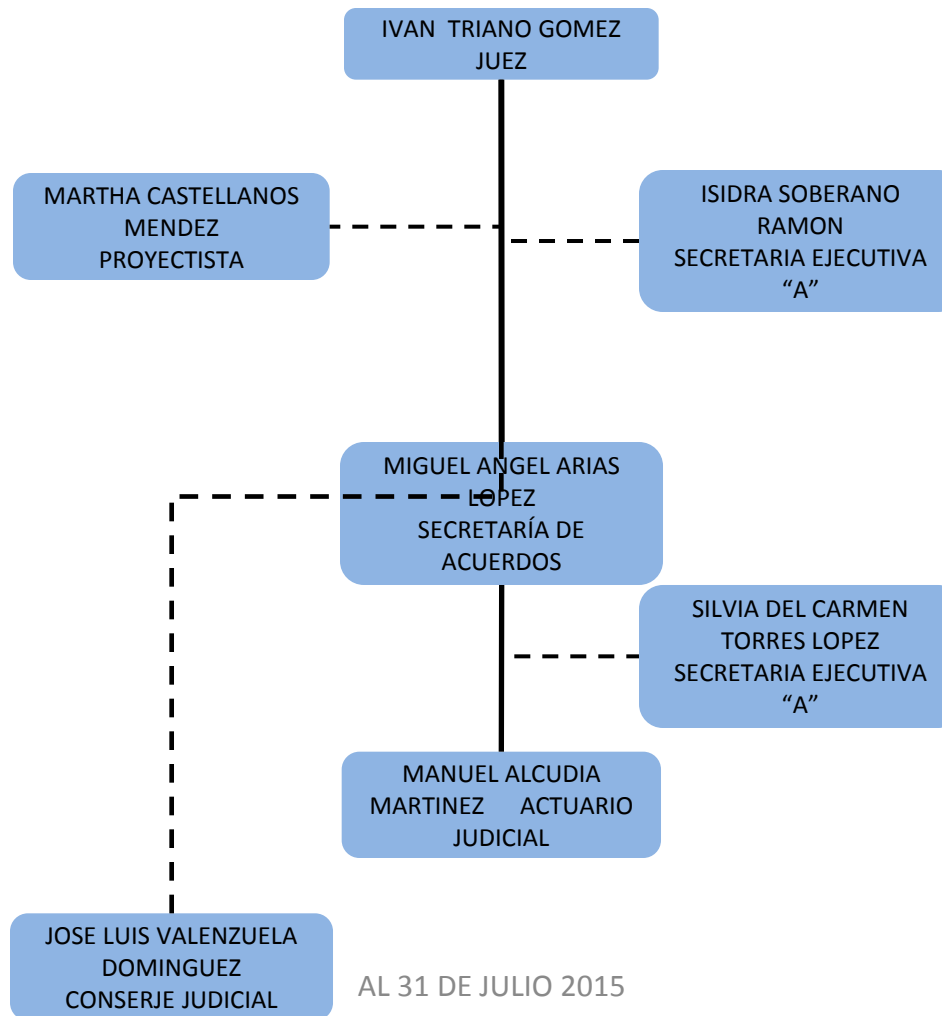

ORGANIGRAMA TIPO

JUZGADO 2DO PENAL DE CARDENAS DE PRIMERA INSTANCIA

AL 31 DE JULIO 2015

ORGANIGRAMA TIPO

JUZGADO PENAL DE CENTLA DE PRIMERA INSTANCIA

ORGANIGRAMA TIPO

JUZGADO PRIMERO PENAL DE COMALCALCO DE PRIMERA INSTANCIA

ORGANIGRAMA TIPO

JUZGADO 2DO PENAL DE COMALCALCO DE PRIMERA INSTANCIA

ORGANIGRAMA TIPO

JUZGADO PENAL DE CUNDUACAN DE PRIMERA INSTANCIA

PODER JUDICIAL DEL ESTADO DE TABASCO

ORGANIGRAMA TIPO

JUZGADO PENAL DE HUIMANGUILLO DE PRIMERA INSTANCIA

ORGANIGRAMA TIPO

JUZGADO PENAL DE JALPA DE MENDEZ DE PRIMERA INSTANCIA

PODER JUDICIAL DEL ESTADO DE TABASCO

ORGANIGRAMA TIPO

JUZGADO PENAL DE MACUSPANA DE PRIMERA INSTANCIA

AL 31 DE JULIO 2015

PODER JUDICIAL DEL ESTADO DE TABASCO