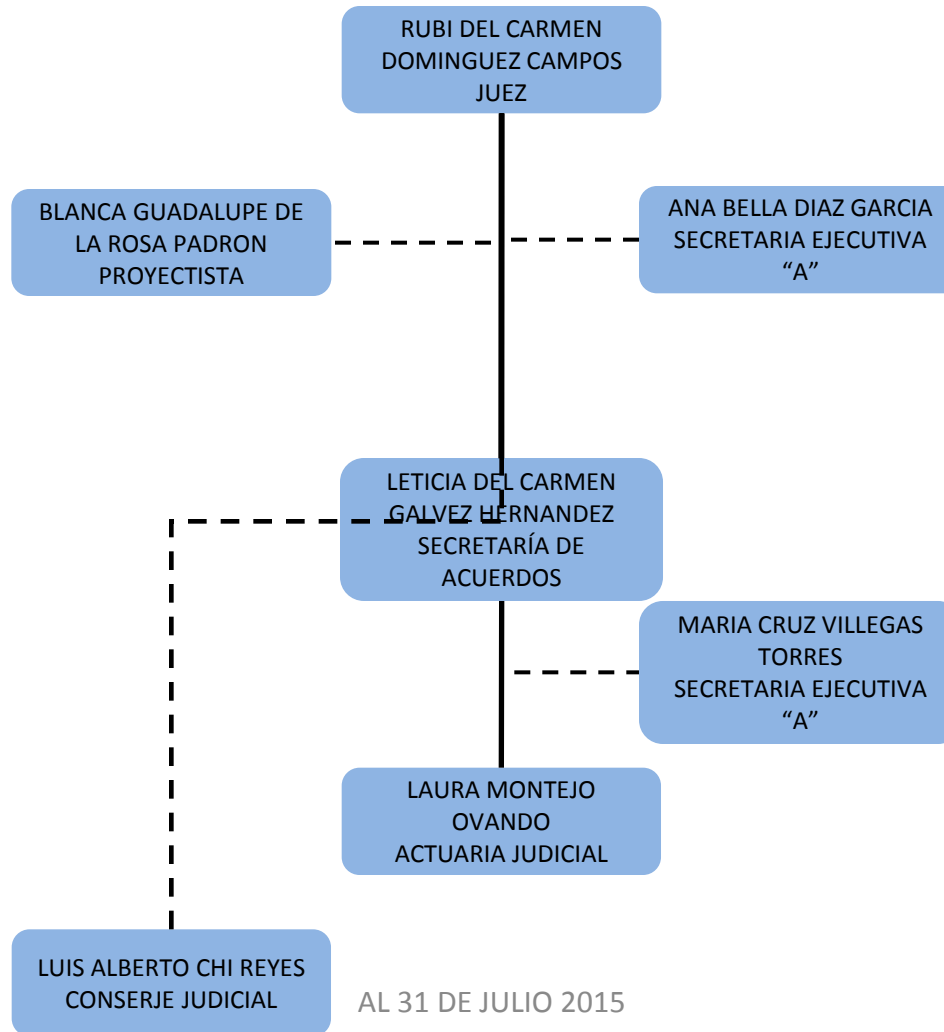

PODER JUDICIAL DEL ESTADO DE TABASCO

ORGANIGRAMA TIPO

JUZGADO 1ERO PENAL DE CENTRO DE PRIMERA INSTANCIA

AL 31 DE JULIO 2015

PODER JUDICIAL DEL ESTADO DE TABASCO

ORGANIGRAMA TIPO

JUZGADO 2DO PENAL DE CENTRO DE PRIMERA INSTANCIA

AL 31 DE JULIO 2015

PODER JUDICIAL DEL ESTADO DE TABASCO

ORGANIGRAMA TIPO

JUZGADO 3RO PENAL DE CENTRO DE PRIMERA INSTANCIA

AL 31 DE JULIO 2015

PODER JUDICIAL DEL ESTADO DE TABASCO

ORGANIGRAMA TIPO

JUZGADO 4TO PENAL DE CENTRO DE PRIMERA INSTANCIA

AL 31 DE JULIO 2015

PODER JUDICIAL DEL ESTADO DE TABASCO

ORGANIGRAMA TIPO

JUZGADO 5TO PENAL DE CENTRO DE PRIMERA INSTANCIA

AL 31 DE JULIO 2015

ORGANIGRAMA TIPO

JUZGADO 6TO PENAL DE CENTRO DE PRIMERA INSTANCIA