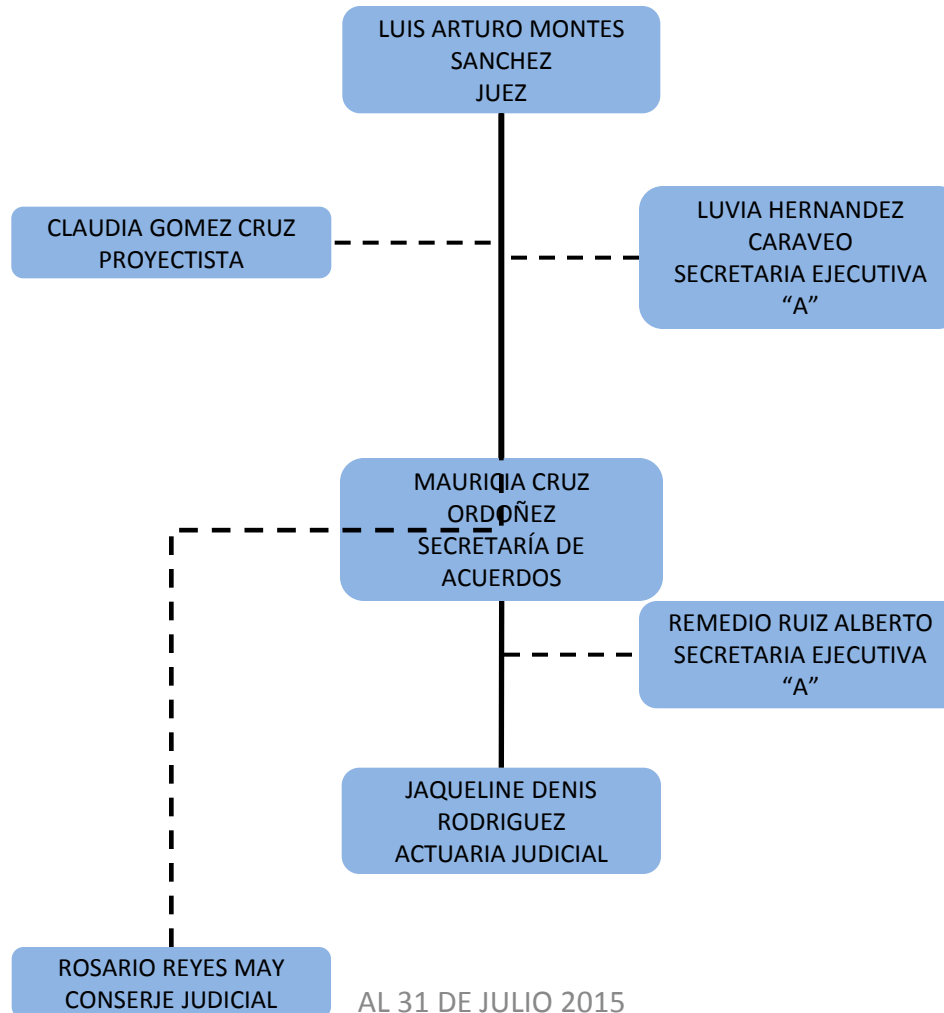

ORGANIGRAMA TIPO

JUZGADO 2DO PENAL DE COMALCALCO DE PRIMERA INSTANCIA

ORGANIGRAMA TIPO

JUZGADO PENAL DE CUNDUACAN DE PRIMERA INSTANCIA

PODER JUDICIAL DEL ESTADO DE TABASCO

ORGANIGRAMA TIPO

JUZGADO PENAL DE HUIMANGUILLO DE PRIMERA INSTANCIA

ORGANIGRAMA TIPO

JUZGADO PENAL DE JALPA DE MENDEZ DE PRIMERA INSTANCIA

PODER JUDICIAL DEL ESTADO DE TABASCO

ORGANIGRAMA TIPO

JUZGADO PENAL DE MACUSPANA DE PRIMERA INSTANCIA

AL 31 DE JULIO 2015

PODER JUDICIAL DEL ESTADO DE TABASCO

ORGANIGRAMA TIPO

JUZGADO PENAL DE NACAJUCA DE PRIMERA INSTANCIA

ORGANIGRAMA TIPO

JUZGADO PENAL DE PARAISO DE PRIMERA INSTANCIA

PODER JUDICIAL DEL ESTADO DE TABASCO

ORGANIGRAMA TIPO

JUZGADO PENAL DE TEAPA DE PRIMERA INSTANCIA