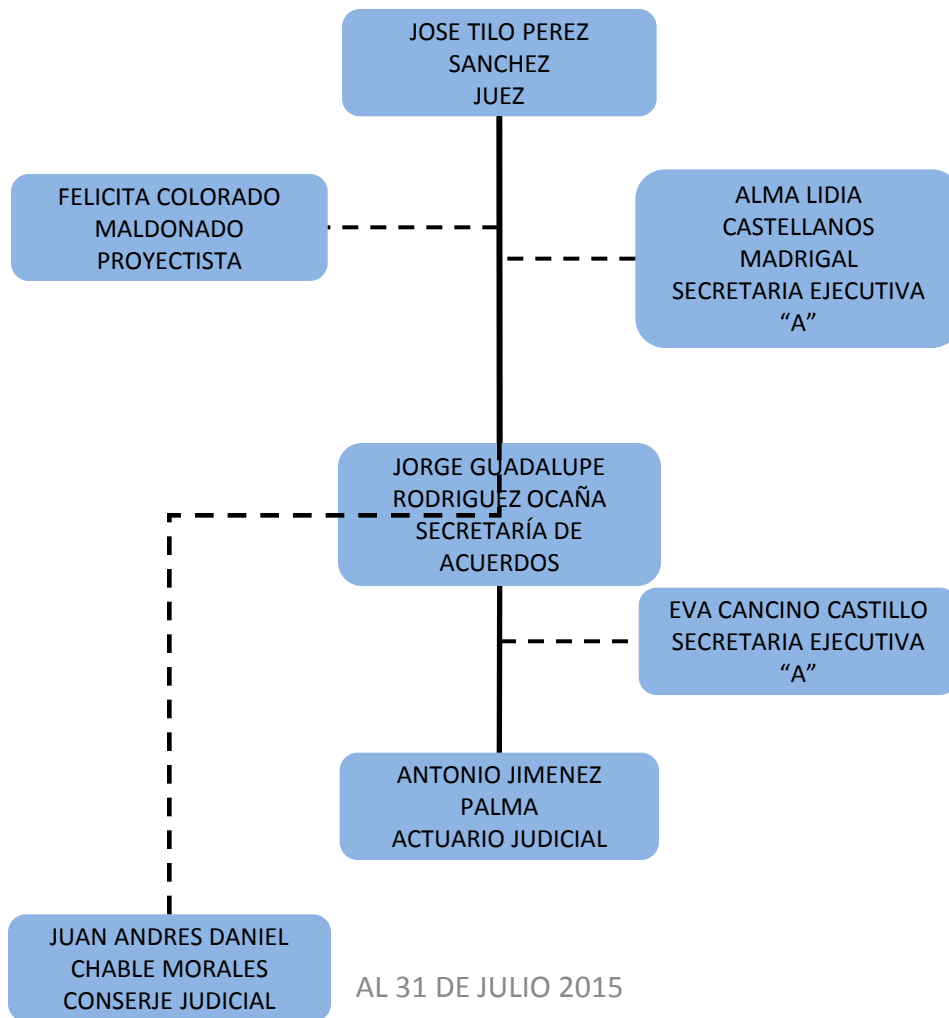

PODER JUDICIAL DEL ESTADO DE TABASCO

ORGANIGRAMA TIPO

JUZGADO PENAL DE BALANCAN DE PRIMERA INSTANCIA

AL 31 DE JULIO 2015

ORGANIGRAMA TIPO

JUZGADO 1ERO PENAL DE CARDENAS DE PRIMERA INSTANCIA

PODER JUDICIAL DEL ESTADO DE TABASCO

ORGANIGRAMA TIPO

JUZGADO 2DO PENAL DE CARDENAS DE PRIMERA INSTANCIA

AL 31 DE JULIO 2015

ORGANIGRAMA TIPO

JUZGADO PENAL DE CENTLA DE PRIMERA INSTANCIA

ORGANIGRAMA TIPO

JUZGADO PRIMERO PENAL DE COMALCALCO DE PRIMERA INSTANCIA

ORGANIGRAMA TIPO

JUZGADO 2DO PENAL DE COMALCALCO DE PRIMERA INSTANCIA

ORGANIGRAMA TIPO

JUZGADO PENAL DE CUNDUACAN DE PRIMERA INSTANCIA

PODER JUDICIAL DEL ESTADO DE TABASCO

ORGANIGRAMA TIPO

JUZGADO PENAL DE HUIMANGUILLO DE PRIMERA INSTANCIA

ORGANIGRAMA TIPO

JUZGADO PENAL DE JALPA DE MENDEZ DE PRIMERA INSTANCIA

PODER JUDICIAL DEL ESTADO DE TABASCO

ORGANIGRAMA TIPO

JUZGADO PENAL DE MACUSPANA DE PRIMERA INSTANCIA

AL 31 DE JULIO 2015

PODER JUDICIAL DEL ESTADO DE TABASCO