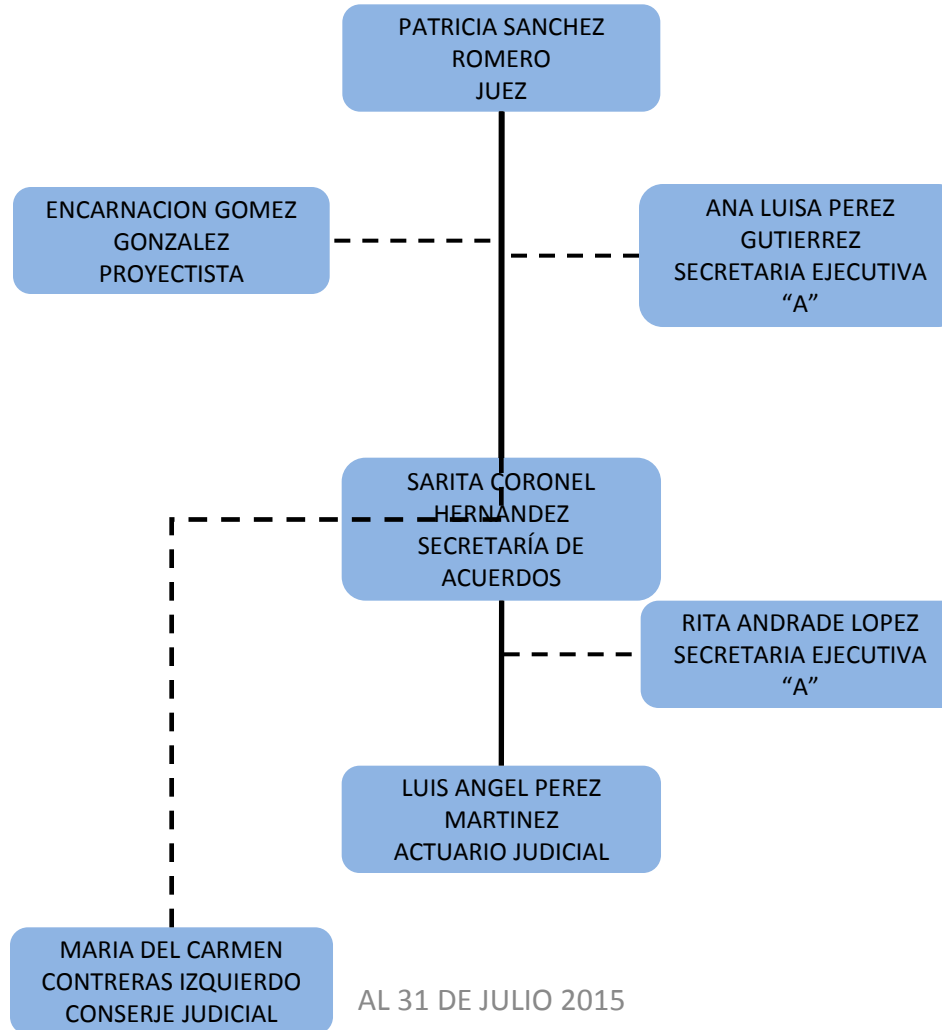

ORGANIGRAMA TIPO

JUZGADO 2DO PENAL DE COMALCALCO DE PRIMERA INSTANCIA

ORGANIGRAMA TIPO

JUZGADO PENAL DE CUNDUACAN DE PRIMERA INSTANCIA

PODER JUDICIAL DEL ESTADO DE TABASCO

ORGANIGRAMA TIPO

JUZGADO PENAL DE HUIMANGUILLO DE PRIMERA INSTANCIA

ORGANIGRAMA TIPO

JUZGADO PENAL DE JALPA DE MENDEZ DE PRIMERA INSTANCIA

PODER JUDICIAL DEL ESTADO DE TABASCO

ORGANIGRAMA TIPO

JUZGADO PENAL DE MACUSPANA DE PRIMERA INSTANCIA

AL 31 DE JULIO 2015

PODER JUDICIAL DEL ESTADO DE TABASCO

ORGANIGRAMA TIPO

JUZGADO PENAL DE NACAJUCA DE PRIMERA INSTANCIA

ORGANIGRAMA TIPO

JUZGADO PENAL DE PARAISO DE PRIMERA INSTANCIA

PODER JUDICIAL DEL ESTADO DE TABASCO

ORGANIGRAMA TIPO

JUZGADO PENAL DE TEAPA DE PRIMERA INSTANCIA