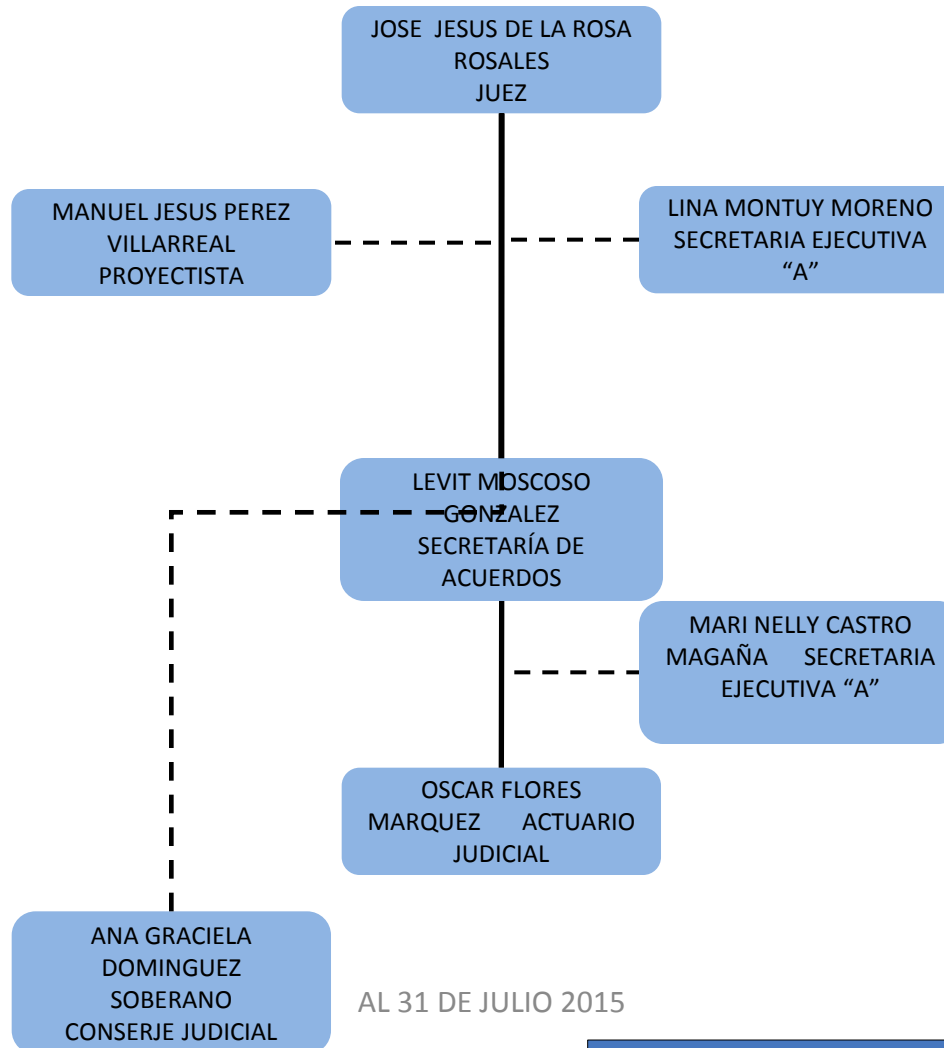

AL 31 DE JULIO 2015

PODER JUDICIAL DEL ESTADO DE TABASCO

ORGANIGRAMA TIPO

JUZGADO 3RO PENAL DE CENTRO DE PRIMERA INSTANCIA

AL 31 DE JULIO 2015

PODER JUDICIAL DEL ESTADO DE TABASCO

ORGANIGRAMA TIPO

JUZGADO 4TO PENAL DE CENTRO DE PRIMERA INSTANCIA

AL 31 DE JULIO 2015

PODER JUDICIAL DEL ESTADO DE TABASCO

ORGANIGRAMA TIPO

JUZGADO 5TO PENAL DE CENTRO DE PRIMERA INSTANCIA

AL 31 DE JULIO 2015

ORGANIGRAMA TIPO

JUZGADO 6TO PENAL DE CENTRO DE PRIMERA INSTANCIA

PODER JUDICIAL DEL ESTADO DE TABASCO

ORGANIGRAMA TIPO

JUZGADO PENAL DE BALANCAN DE PRIMERA INSTANCIA

AL 31 DE JULIO 2015

ORGANIGRAMA TIPO

JUZGADO 1ERO PENAL DE CARDENAS DE PRIMERA INSTANCIA

PODER JUDICIAL DEL ESTADO DE TABASCO