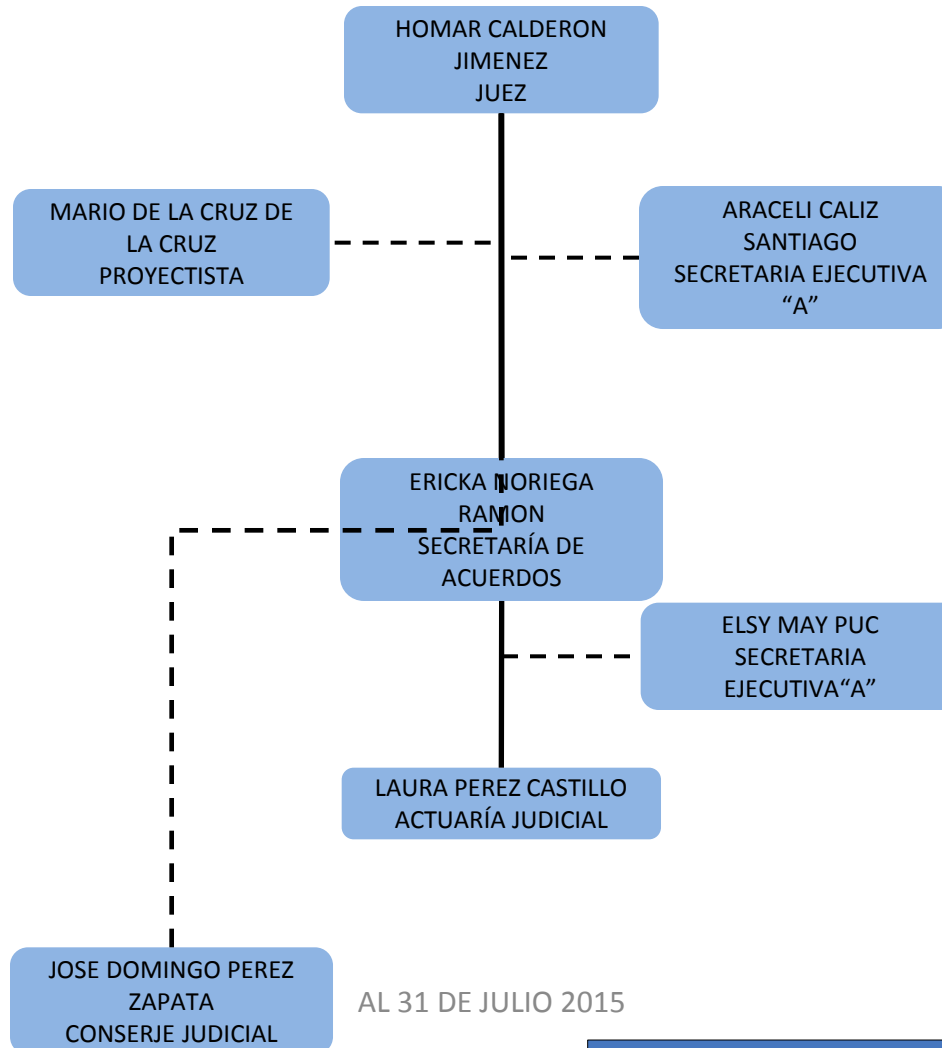

AL 31 DE JULIO 2015

PODER JUDICIAL DEL ESTADO DE TABASCO

ORGANIGRAMA TIPO

JUZGADO 5TO PENAL DE CENTRO DE PRIMERA INSTANCIA

AL 31 DE JULIO 2015

ORGANIGRAMA TIPO

JUZGADO 6TO PENAL DE CENTRO DE PRIMERA INSTANCIA

PODER JUDICIAL DEL ESTADO DE TABASCO

ORGANIGRAMA TIPO

JUZGADO PENAL DE BALANCAN DE PRIMERA INSTANCIA

AL 31 DE JULIO 2015

ORGANIGRAMA TIPO

JUZGADO 1ERO PENAL DE CARDENAS DE PRIMERA INSTANCIA

PODER JUDICIAL DEL ESTADO DE TABASCO

ORGANIGRAMA TIPO

JUZGADO 2DO PENAL DE CARDENAS DE PRIMERA INSTANCIA

AL 31 DE JULIO 2015

ORGANIGRAMA TIPO

JUZGADO PENAL DE CENTLA DE PRIMERA INSTANCIA

ORGANIGRAMA TIPO

JUZGADO PRIMERO PENAL DE COMALCALCO DE PRIMERA INSTANCIA

ORGANIGRAMA TIPO

JUZGADO 2DO PENAL DE COMALCALCO DE PRIMERA INSTANCIA

ORGANIGRAMA TIPO

JUZGADO PENAL DE CUNDUACAN DE PRIMERA INSTANCIA

PODER JUDICIAL DEL ESTADO DE TABASCO

ORGANIGRAMA TIPO

JUZGADO PENAL DE HUIMANGUILLO DE PRIMERA INSTANCIA