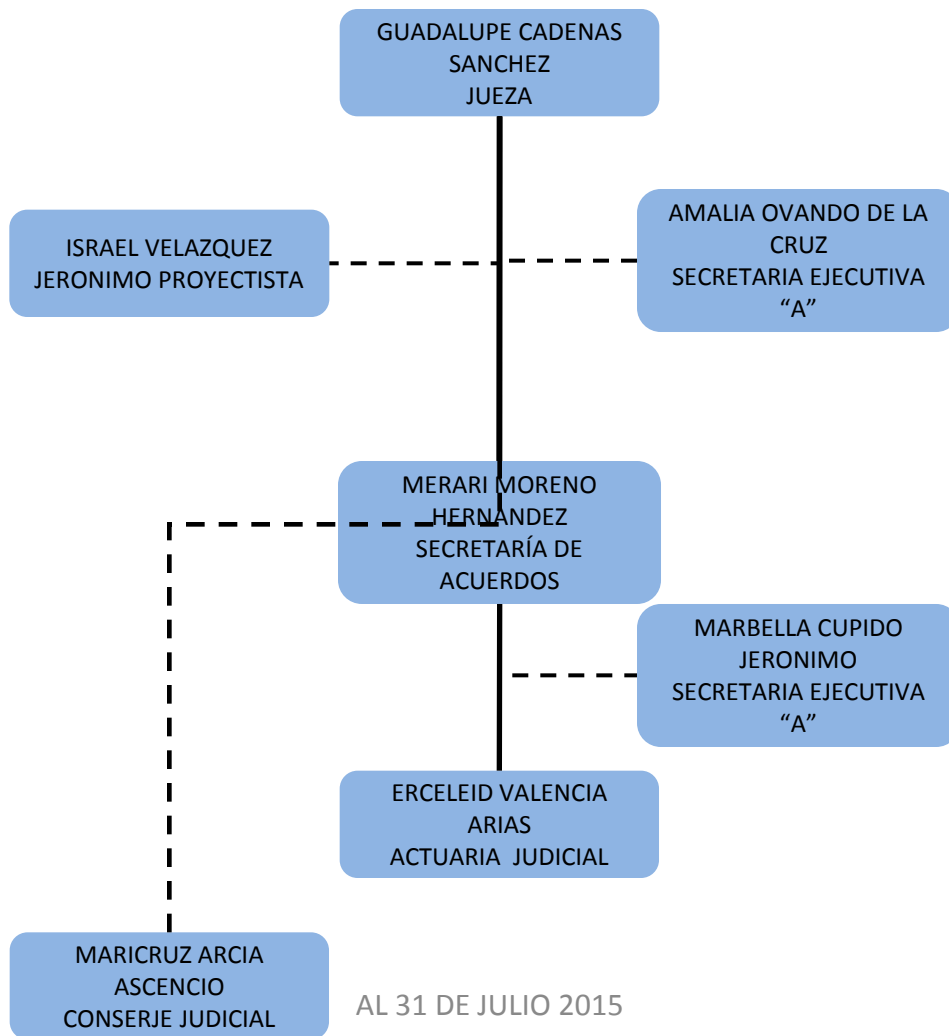

PODER JUDICIAL DEL ESTADO DE TABASCO

ORGANIGRAMA TIPO

JUZGADO 1ERO PENAL DE CENTRO DE PRIMERA INSTANCIA

AL 31 DE JULIO 2015

PODER JUDICIAL DEL ESTADO DE TABASCO

ORGANIGRAMA TIPO

JUZGADO 2DO PENAL DE CENTRO DE PRIMERA INSTANCIA

AL 31 DE JULIO 2015

PODER JUDICIAL DEL ESTADO DE TABASCO

ORGANIGRAMA TIPO

JUZGADO 3RO PENAL DE CENTRO DE PRIMERA INSTANCIA

AL 31 DE JULIO 2015

PODER JUDICIAL DEL ESTADO DE TABASCO

ORGANIGRAMA TIPO

JUZGADO 4TO PENAL DE CENTRO DE PRIMERA INSTANCIA

AL 31 DE JULIO 2015

PODER JUDICIAL DEL ESTADO DE TABASCO

ORGANIGRAMA TIPO

JUZGADO 5TO PENAL DE CENTRO DE PRIMERA INSTANCIA

AL 31 DE JULIO 2015

ORGANIGRAMA TIPO

JUZGADO 6TO PENAL DE CENTRO DE PRIMERA INSTANCIA