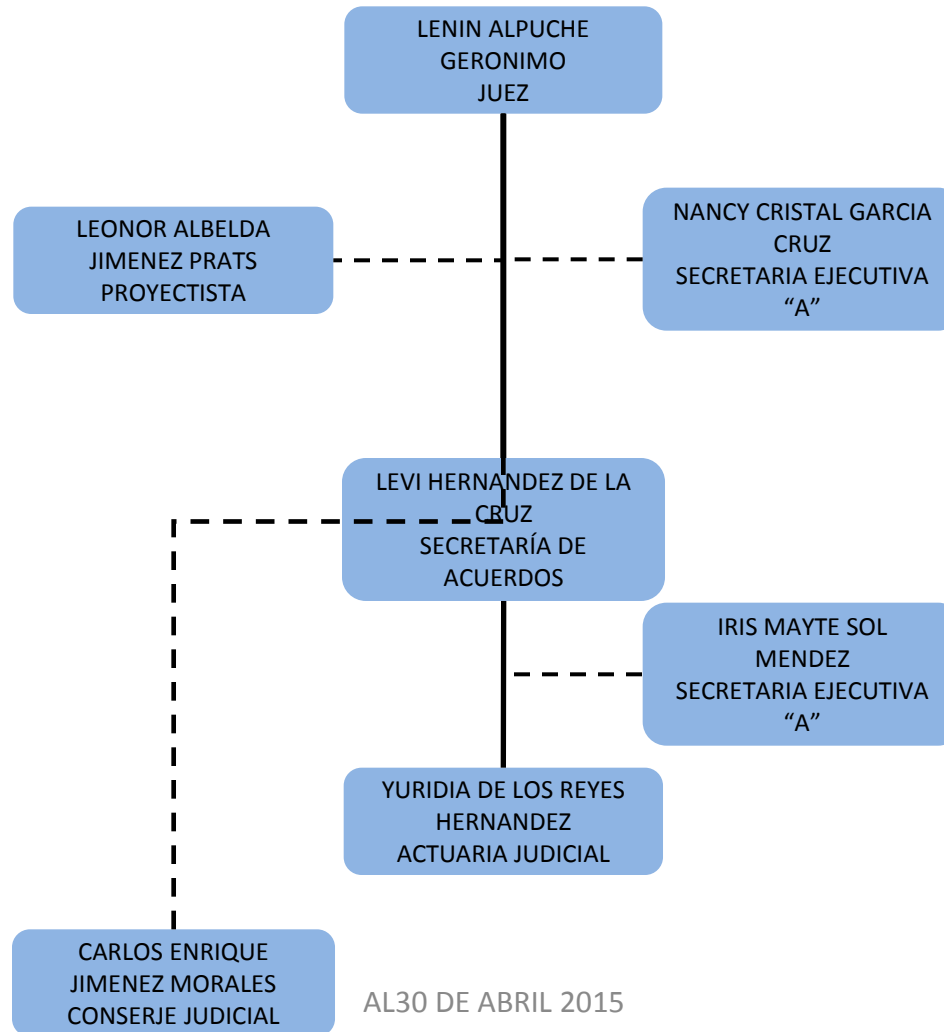

PODER JUDICIAL DEL ESTADO DE TABASCO

ORGANIGRAMA TIPO

JUZGADO 5TO PENAL DE CENTRO DE PRIMERA INSTANCIA

ORGANIGRAMA TIPO

JUZGADO 6TO PENAL DE CENTRO DE PRIMERA INSTANCIA

PODER JUDICIAL DEL ESTADO DE TABASCO

ORGANIGRAMA TIPO

JUZGADO PENAL DE BALANCAN DE PRIMERA INSTANCIA

AL30 DE ABRIL 2015

ORGANIGRAMA TIPO

JUZGADO 1ERO PENAL DE CARDENAS DE PRIMERA INSTANCIA

PODER JUDICIAL DEL ESTADO DE TABASCO

ORGANIGRAMA TIPO

JUZGADO 2DO PENAL DE CARDENAS DE PRIMERA INSTANCIA

ORGANIGRAMA TIPO

JUZGADO PENAL DE CENTLA DE PRIMERA INSTANCIA

PODER JUDICIAL DEL ESTADO DE TABASCO

ORGANIGRAMA TIPO

JUZGADO PRIMERO PENAL DE COMALCALCO DE PRIMERA INSTANCIA

ORGANIGRAMA TIPO

JUZGADO 2DO PENAL DE COMALCALCO DE PRIMERA INSTANCIA

ORGANIGRAMA TIPO

JUZGADO PENAL DE CUNDUACAN DE PRIMERA INSTANCIA

PODER JUDICIAL DEL ESTADO DE TABASCO

ORGANIGRAMA TIPO

JUZGADO PENAL DE HUIMANGUILLO DE PRIMERA INSTANCIA

ORGANIGRAMA TIPO

JUZGADO PENAL DE JALPA DE MENDEZ DE PRIMERA INSTANCIA