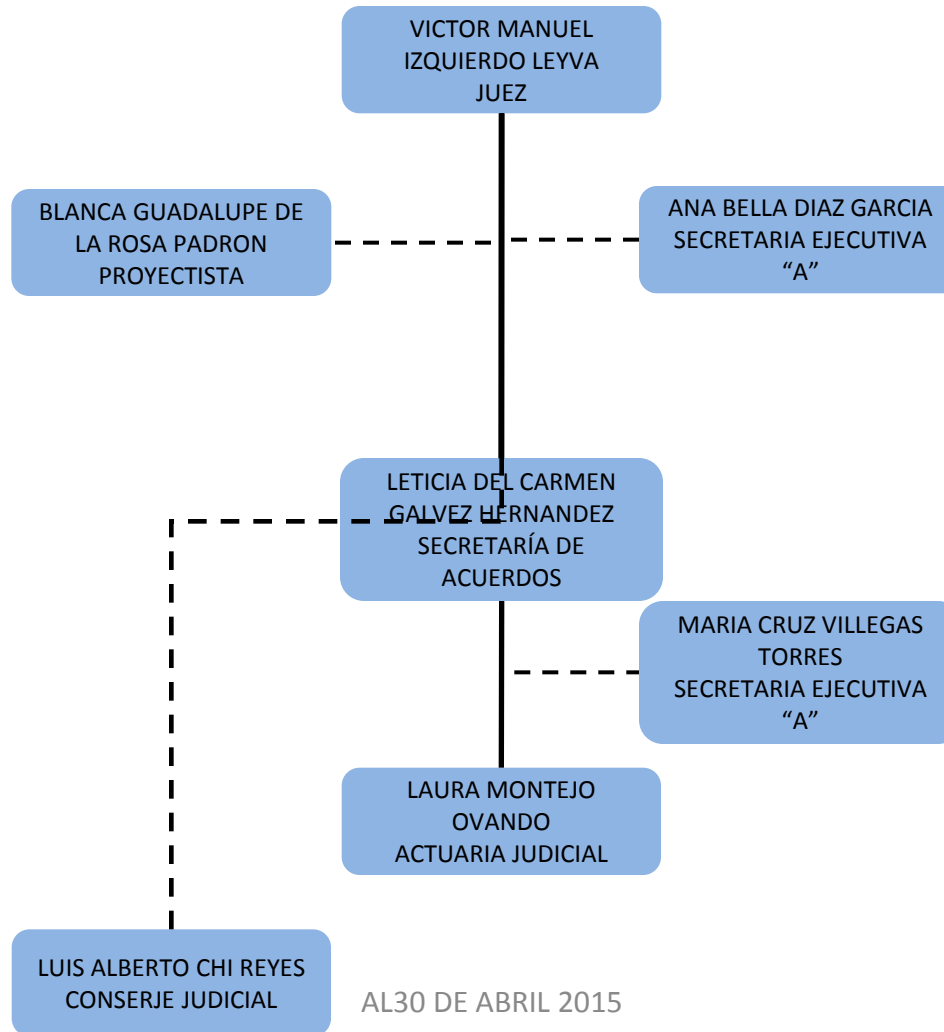

PODER JUDICIAL DEL ESTADO DE TABASCO

ORGANIGRAMA TIPO

JUZGADO 1ERO PENAL DE CENTRO DE PRIMERA INSTANCIA

PODER JUDICIAL DEL ESTADO DE TABASCO

ORGANIGRAMA TIPO

JUZGADO 2DO PENAL DE CENTRO DE PRIMERA INSTANCIA

PODER JUDICIAL DEL ESTADO DE TABASCO

ORGANIGRAMA TIPO

JUZGADO 3RO PENAL DE CENTRO DE PRIMERA INSTANCIA

AL30 DE ABRIL 2015

PODER JUDICIAL DEL ESTADO DE TABASCO

ORGANIGRAMA TIPO

JUZGADO 4TO PENAL DE CENTRO DE PRIMERA INSTANCIA

PODER JUDICIAL DEL ESTADO DE TABASCO

ORGANIGRAMA TIPO

JUZGADO 5TO PENAL DE CENTRO DE PRIMERA INSTANCIA

ORGANIGRAMA TIPO

JUZGADO 6TO PENAL DE CENTRO DE PRIMERA INSTANCIA

PODER JUDICIAL DEL ESTADO DE TABASCO