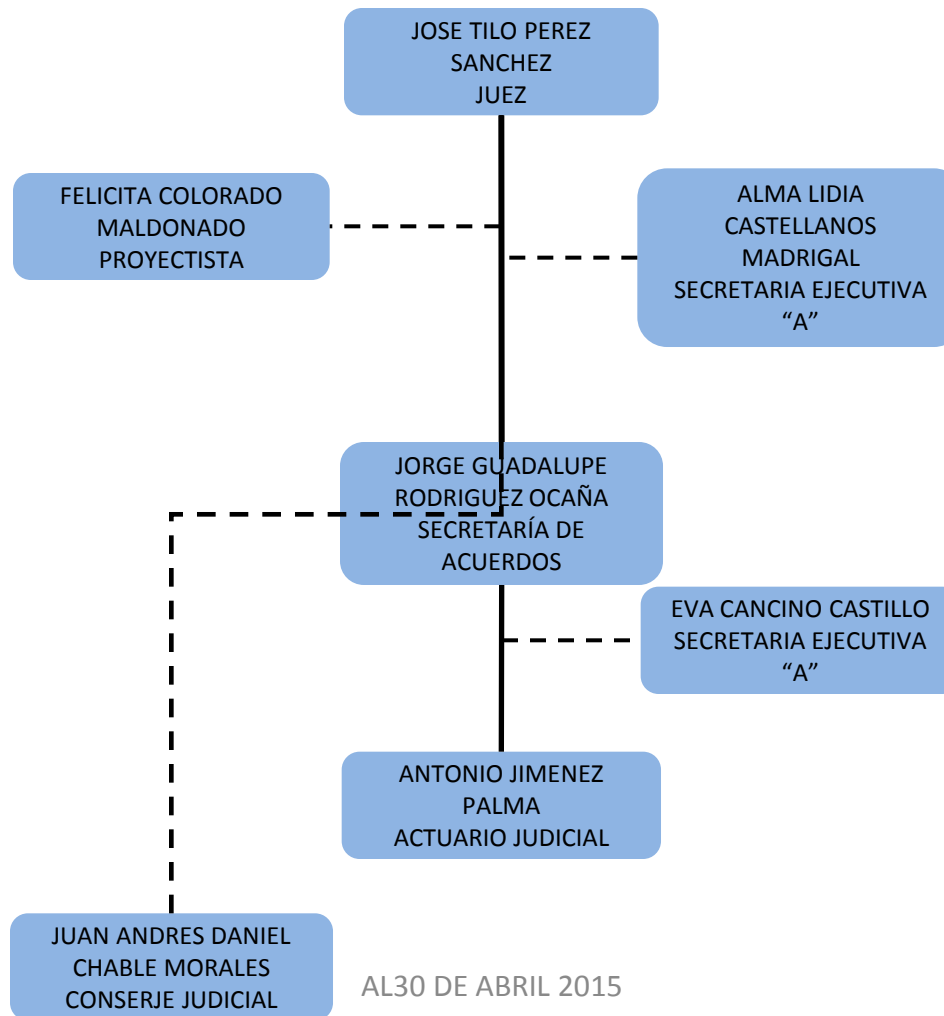

ORGANIGRAMA TIPO

JUZGADO PENAL DE BALANCAN DE PRIMERA INSTANCIA

AL30 DE ABRIL 2015

ORGANIGRAMA TIPO

JUZGADO 1ERO PENAL DE CARDENAS DE PRIMERA INSTANCIA

PODER JUDICIAL DEL ESTADO DE TABASCO

ORGANIGRAMA TIPO

JUZGADO 2DO PENAL DE CARDENAS DE PRIMERA INSTANCIA

ORGANIGRAMA TIPO

JUZGADO PENAL DE CENTLA DE PRIMERA INSTANCIA

PODER JUDICIAL DEL ESTADO DE TABASCO

ORGANIGRAMA TIPO

JUZGADO PRIMERO PENAL DE COMALCALCO DE PRIMERA INSTANCIA

ORGANIGRAMA TIPO

JUZGADO 2DO PENAL DE COMALCALCO DE PRIMERA INSTANCIA

ORGANIGRAMA TIPO

JUZGADO PENAL DE CUNDUACAN DE PRIMERA INSTANCIA

PODER JUDICIAL DEL ESTADO DE TABASCO

ORGANIGRAMA TIPO

JUZGADO PENAL DE HUIMANGUILLO DE PRIMERA INSTANCIA

ORGANIGRAMA TIPO

JUZGADO PENAL DE JALPA DE MENDEZ DE PRIMERA INSTANCIA

PODER JUDICIAL DEL ESTADO DE TABASCO

ORGANIGRAMA TIPO

JUZGADO PENAL DE MACUSPANA DE PRIMERA INSTANCIA

ORGANIGRAMA TIPO

JUZGADO PENAL DE NACAJUCA DE PRIMERA INSTANCIA

PODER JUDICIAL DEL ESTADO DE TABASCO

ORGANIGRAMA TIPO