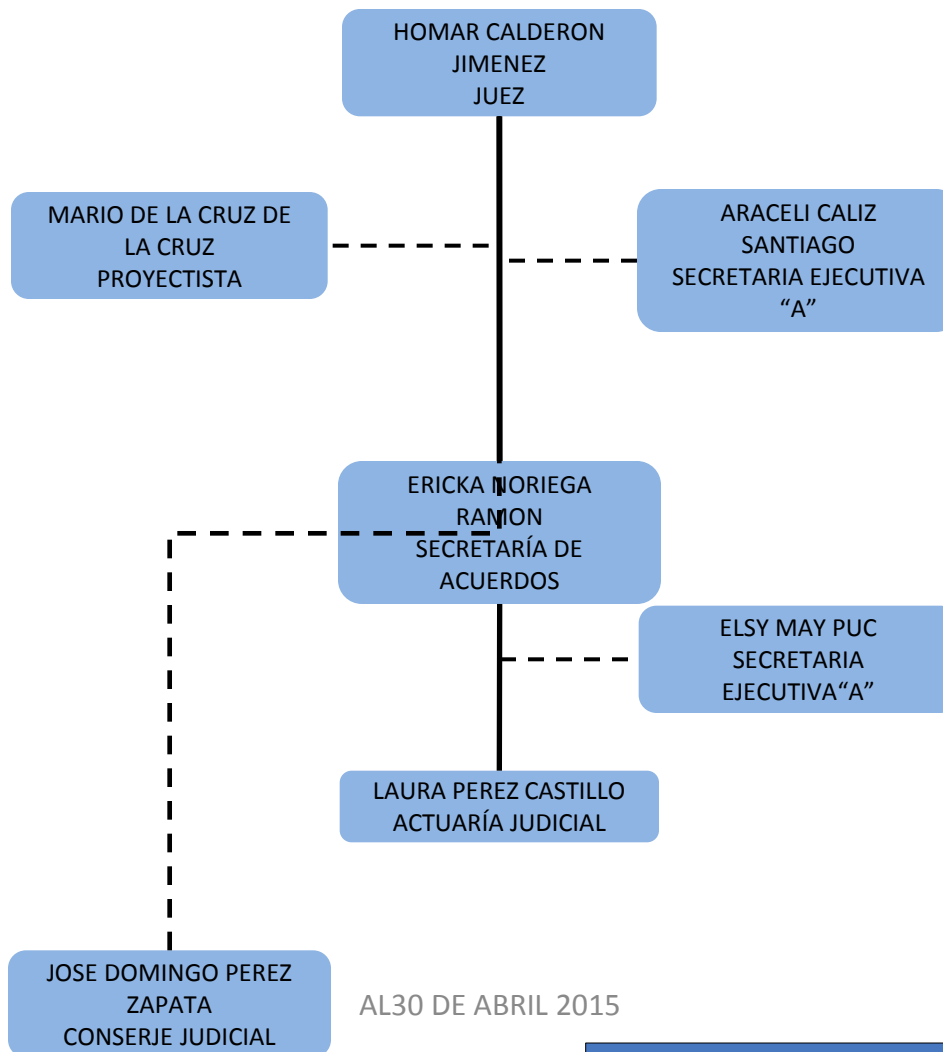

PODER JUDICIAL DEL ESTADO DE TABASCO

ORGANIGRAMA TIPO

JUZGADO 5TO PENAL DE CENTRO DE PRIMERA INSTANCIA

ORGANIGRAMA TIPO

JUZGADO 6TO PENAL DE CENTRO DE PRIMERA INSTANCIA

PODER JUDICIAL DEL ESTADO DE TABASCO

ORGANIGRAMA TIPO

JUZGADO PENAL DE BALANCAN DE PRIMERA INSTANCIA

AL30 DE ABRIL 2015

ORGANIGRAMA TIPO

JUZGADO 1ERO PENAL DE CARDENAS DE PRIMERA INSTANCIA

PODER JUDICIAL DEL ESTADO DE TABASCO

ORGANIGRAMA TIPO

JUZGADO 2DO PENAL DE CARDENAS DE PRIMERA INSTANCIA

ORGANIGRAMA TIPO

JUZGADO PENAL DE CENTLA DE PRIMERA INSTANCIA

PODER JUDICIAL DEL ESTADO DE TABASCO

ORGANIGRAMA TIPO

JUZGADO PRIMERO PENAL DE COMALCALCO DE PRIMERA INSTANCIA

ORGANIGRAMA TIPO

JUZGADO 2DO PENAL DE COMALCALCO DE PRIMERA INSTANCIA

ORGANIGRAMA TIPO

JUZGADO PENAL DE CUNDUACAN DE PRIMERA INSTANCIA

PODER JUDICIAL DEL ESTADO DE TABASCO

ORGANIGRAMA TIPO

JUZGADO PENAL DE HUIMANGUILLO DE PRIMERA INSTANCIA

ORGANIGRAMA TIPO

JUZGADO PENAL DE JALPA DE MENDEZ DE PRIMERA INSTANCIA