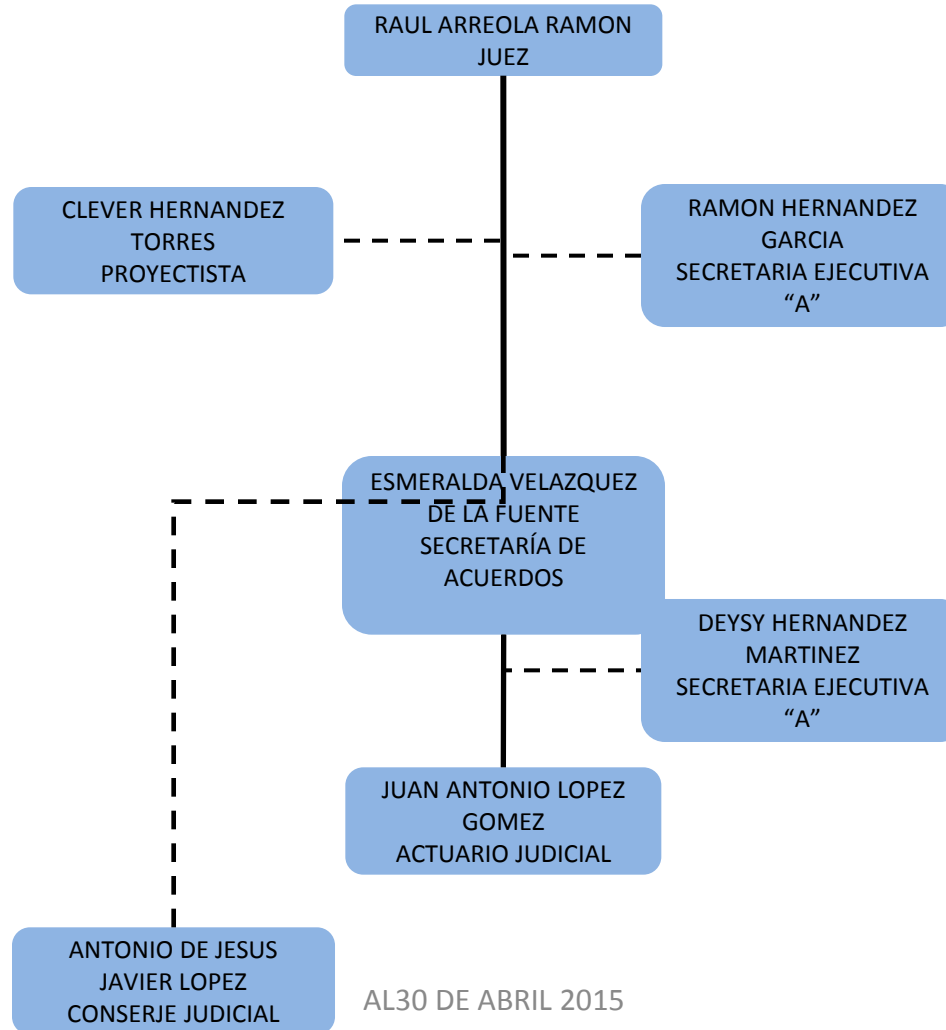

ORGANIGRAMA TIPO

JUZGADO PENAL DE BALANCAN DE PRIMERA INSTANCIA

AL30 DE ABRIL 2015

ORGANIGRAMA TIPO

JUZGADO 1ERO PENAL DE CARDENAS DE PRIMERA INSTANCIA

PODER JUDICIAL DEL ESTADO DE TABASCO

ORGANIGRAMA TIPO

JUZGADO 2DO PENAL DE CARDENAS DE PRIMERA INSTANCIA

ORGANIGRAMA TIPO

JUZGADO PENAL DE CENTLA DE PRIMERA INSTANCIA

PODER JUDICIAL DEL ESTADO DE TABASCO

ORGANIGRAMA TIPO

JUZGADO PRIMERO PENAL DE COMALCALCO DE PRIMERA INSTANCIA

ORGANIGRAMA TIPO

JUZGADO 2DO PENAL DE COMALCALCO DE PRIMERA INSTANCIA

ORGANIGRAMA TIPO

JUZGADO PENAL DE CUNDUACAN DE PRIMERA INSTANCIA

PODER JUDICIAL DEL ESTADO DE TABASCO

ORGANIGRAMA TIPO

JUZGADO PENAL DE HUIMANGUILLO DE PRIMERA INSTANCIA

ORGANIGRAMA TIPO

JUZGADO PENAL DE JALPA DE MENDEZ DE PRIMERA INSTANCIA

PODER JUDICIAL DEL ESTADO DE TABASCO

ORGANIGRAMA TIPO

JUZGADO PENAL DE MACUSPANA DE PRIMERA INSTANCIA

ORGANIGRAMA TIPO

JUZGADO PENAL DE NACAJUCA DE PRIMERA INSTANCIA

PODER JUDICIAL DEL ESTADO DE TABASCO

ORGANIGRAMA TIPO