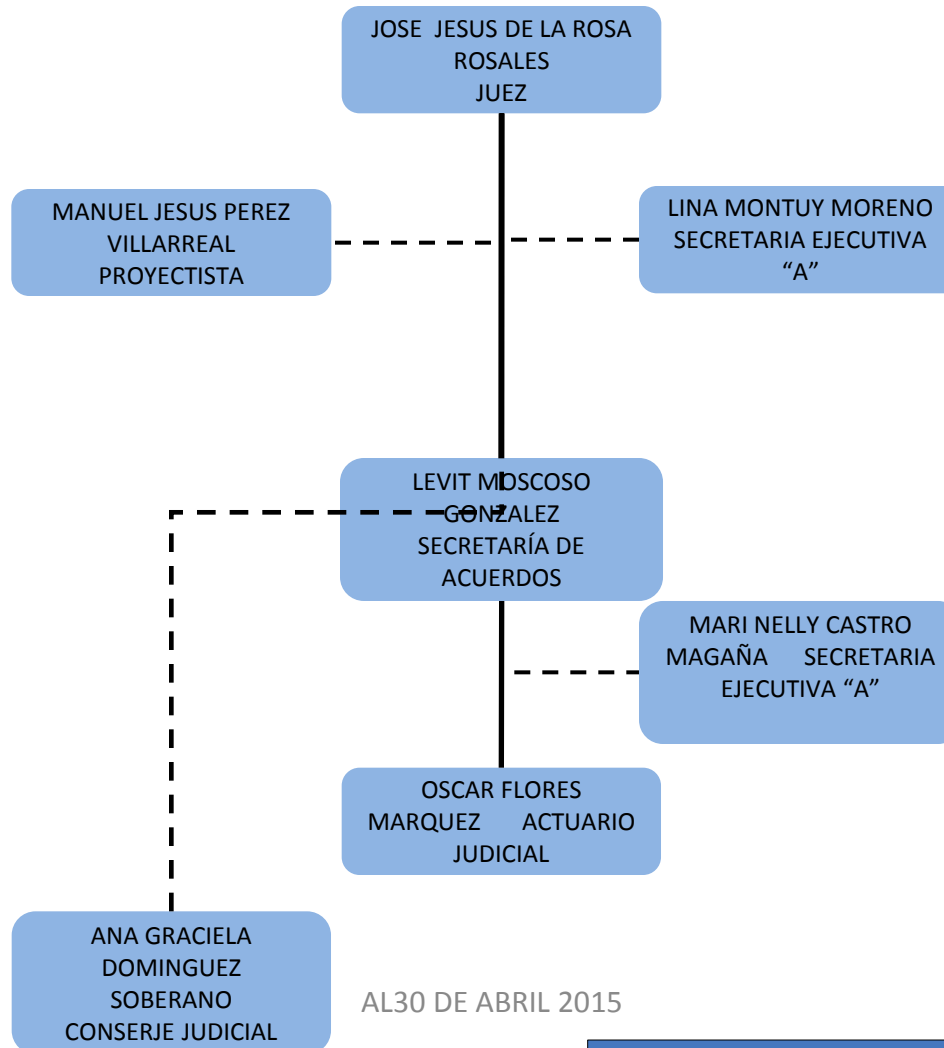

PODER JUDICIAL DEL ESTADO DE TABASCO

ORGANIGRAMA TIPO

JUZGADO 3RO PENAL DE CENTRO DE PRIMERA INSTANCIA

AL30 DE ABRIL 2015

PODER JUDICIAL DEL ESTADO DE TABASCO

ORGANIGRAMA TIPO

JUZGADO 4TO PENAL DE CENTRO DE PRIMERA INSTANCIA

PODER JUDICIAL DEL ESTADO DE TABASCO

ORGANIGRAMA TIPO

JUZGADO 5TO PENAL DE CENTRO DE PRIMERA INSTANCIA

ORGANIGRAMA TIPO

JUZGADO 6TO PENAL DE CENTRO DE PRIMERA INSTANCIA

PODER JUDICIAL DEL ESTADO DE TABASCO

ORGANIGRAMA TIPO

JUZGADO PENAL DE BALANCAN DE PRIMERA INSTANCIA

AL30 DE ABRIL 2015

ORGANIGRAMA TIPO

JUZGADO 1ERO PENAL DE CARDENAS DE PRIMERA INSTANCIA

PODER JUDICIAL DEL ESTADO DE TABASCO

ORGANIGRAMA TIPO

JUZGADO 2DO PENAL DE CARDENAS DE PRIMERA INSTANCIA

ORGANIGRAMA TIPO

JUZGADO PENAL DE CENTLA DE PRIMERA INSTANCIA

PODER JUDICIAL DEL ESTADO DE TABASCO

ORGANIGRAMA TIPO

JUZGADO PRIMERO PENAL DE COMALCALCO DE PRIMERA INSTANCIA

ORGANIGRAMA TIPO

JUZGADO 2DO PENAL DE COMALCALCO DE PRIMERA INSTANCIA