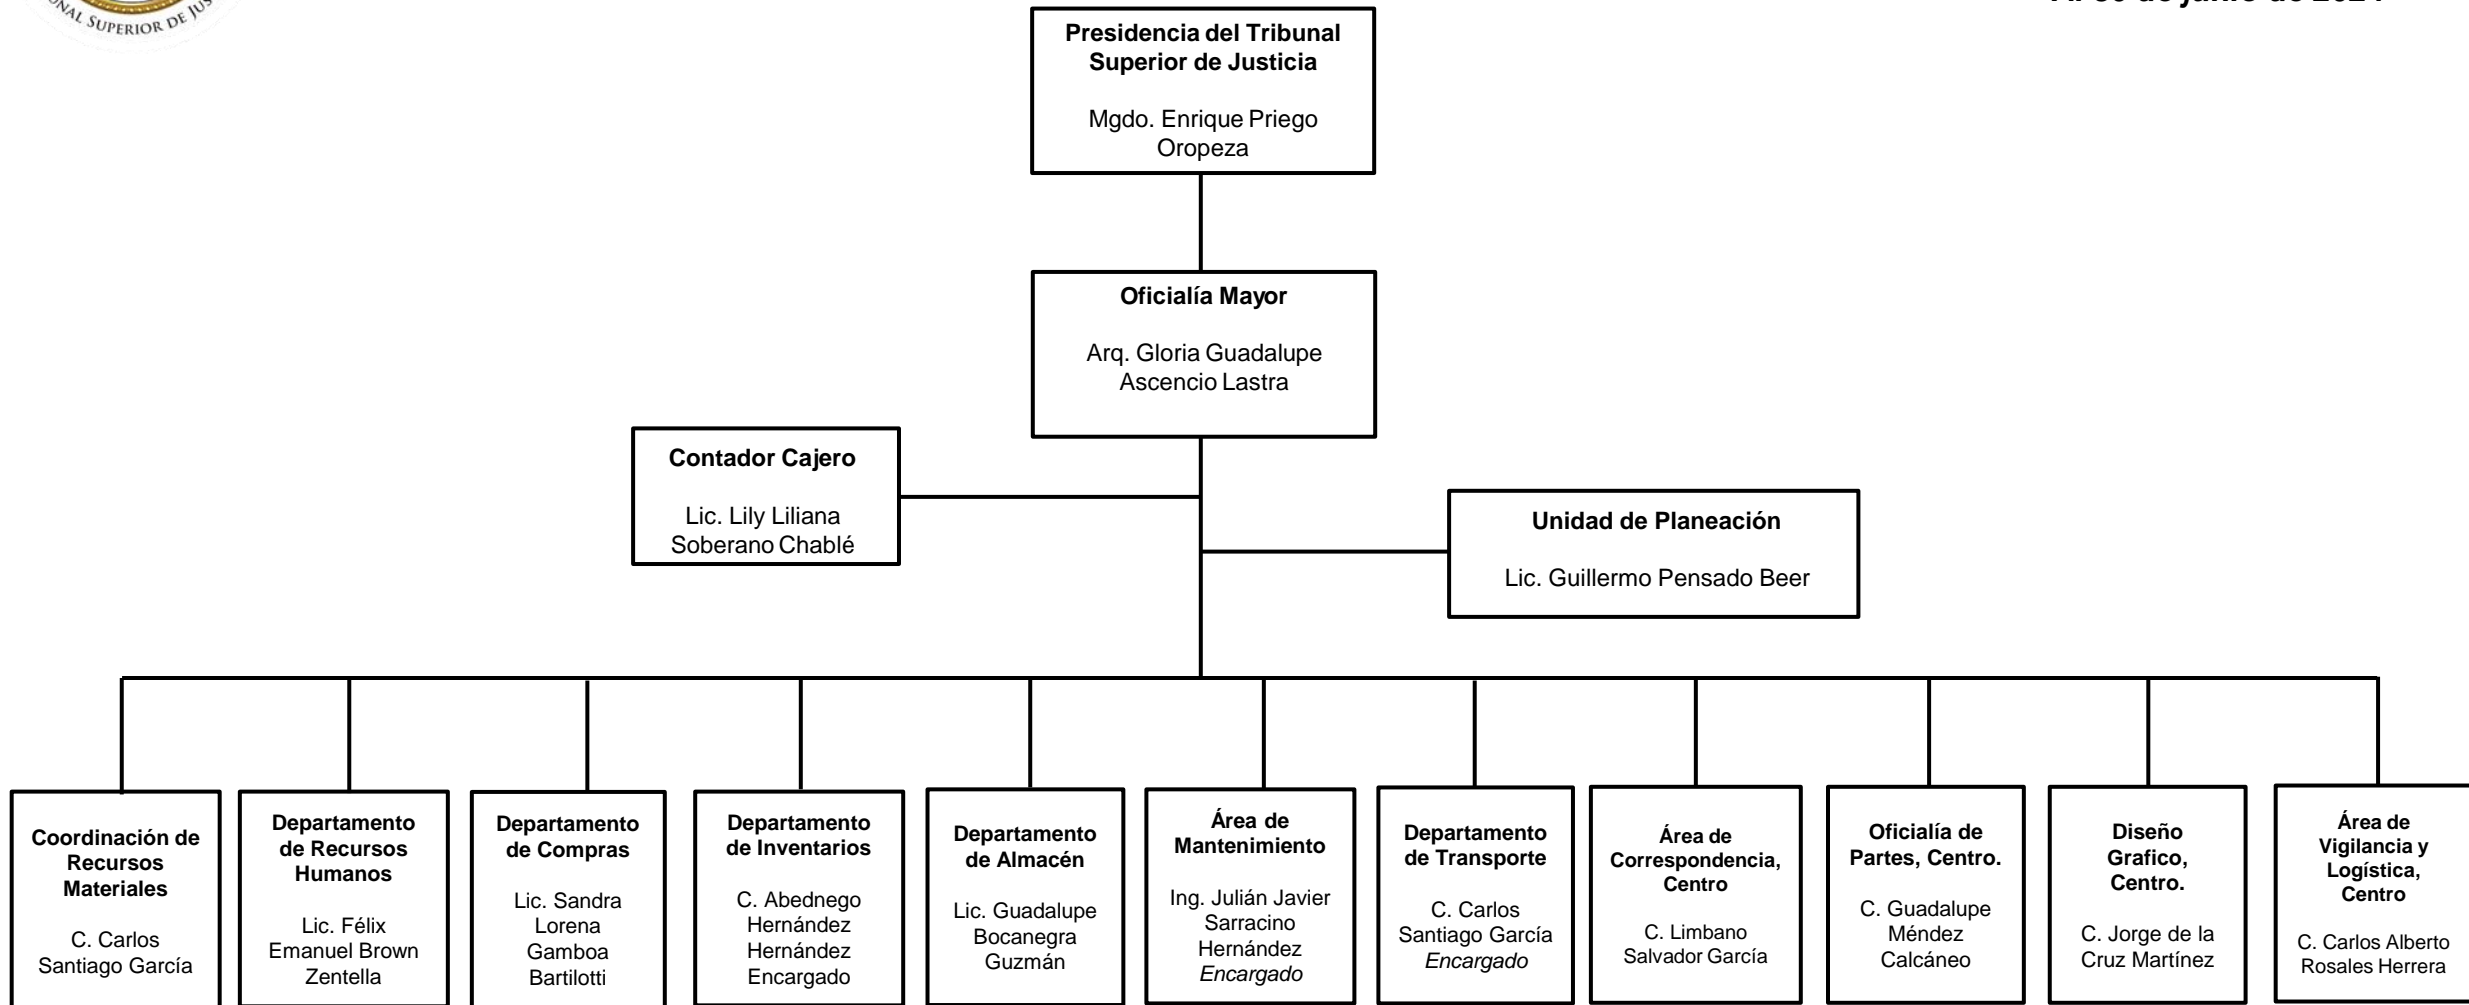

ORGANIGRAMA ESPECÍFICO DE LA DIRECCIÓN GENERAL DE ADMINISTRACIÓN DEL NUEVO SISTEMA PENAL

ORGANIGRAMA DEL PODER JUDICIAL

(jurisdiccional – primera instancia - 1)

Al 30 de junio 2024

ORGANIGRAMA DEL PODER JUDICIAL (jurisdiccional – primera instancia - 2)

Al 30 de junio de 2024

ORGANIGRAMA ESPECÍFICO DE TRIBUNALES LABORALES

ORGANIGRAMA ESPECÍFICO DE LA SECRETARÍA PARTICULAR

ORGANIGRAMA ESPECÍFICO DE LA OFICIALÍA MAYOR

Al 30 de junio de 2024

ORGANIGRAMA ESPECÍFICO DE LA TESORERÍA JUDICIAL