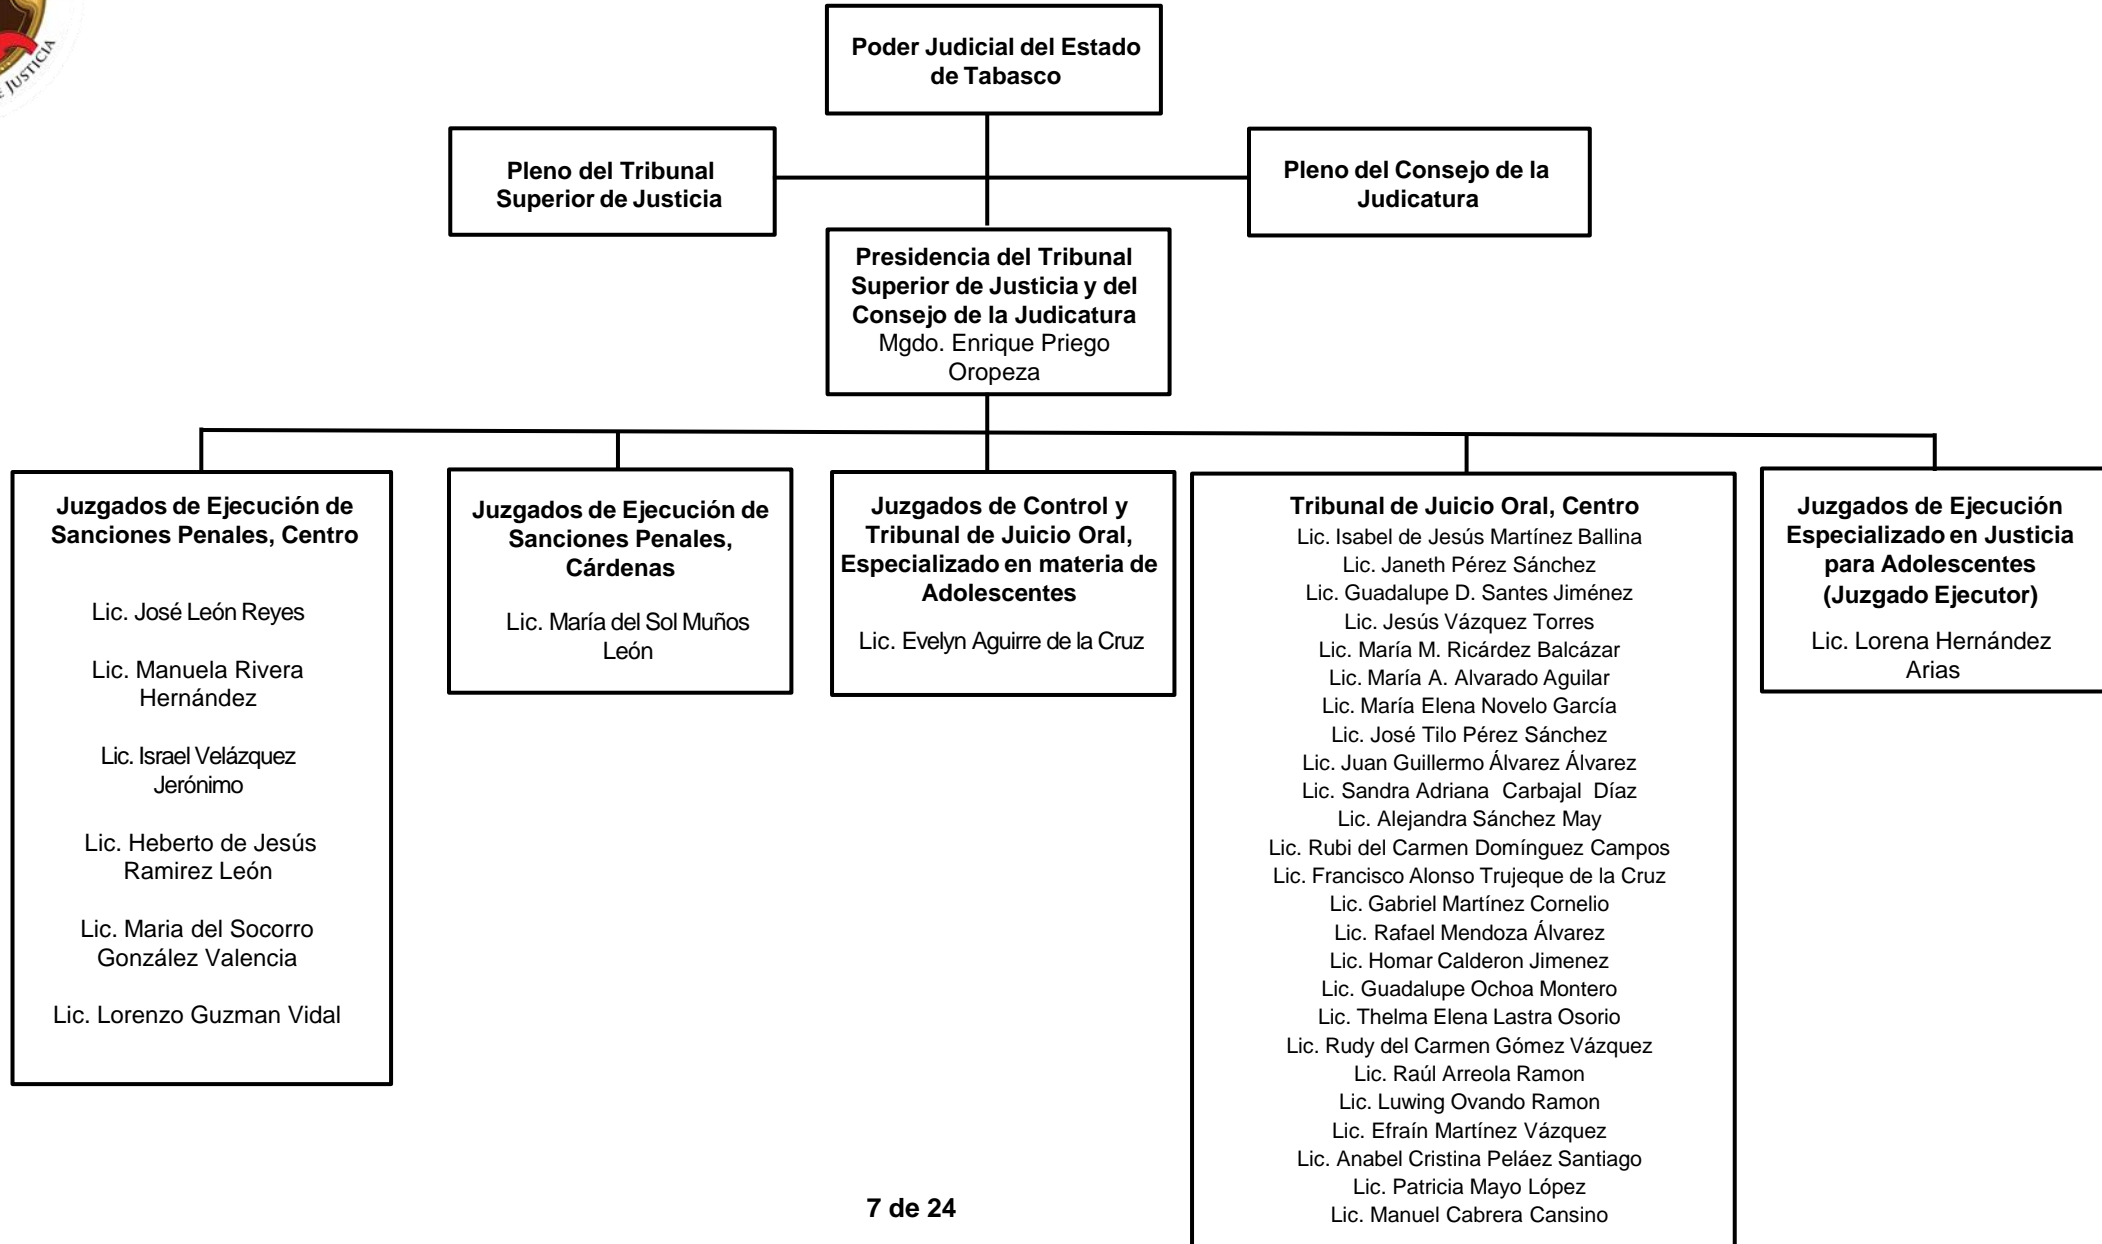

ORGANIGRAMAS GENERAL Y ESPECÍFICOS DEL PODER JUDICIAL DE TABASCO

ORGANIGRAMA GENERAL DEL PODER JUDICIAL

ORGANIGRAMA DEL PODER JUDICIAL (jurisdiccional – segunda instancia)

Al 30 de junio de 2024

ORGANIGRAMA ESPECÍFICO DEL CONSEJO DE LA JUDICATURA

ORGANIGRAMA ESPECÍFICO DE LA DIRECCIÓN GENERAL DE ADMINISTRACIÓN DEL NUEVO SISTEMA PENAL

ORGANIGRAMA DEL PODER JUDICIAL

(jurisdiccional – primera instancia - 1)

Al 30 de junio 2024

ORGANIGRAMA DEL PODER JUDICIAL (jurisdiccional – primera instancia - 2)

Al 30 de junio de 2024

ORGANIGRAMA ESPECÍFICO DE TRIBUNALES LABORALES

ORGANIGRAMA ESPECÍFICO DE LA SECRETARÍA PARTICULAR

ORGANIGRAMA ESPECÍFICO DE LA OFICIALÍA MAYOR

Al 30 de junio de 2024

ORGANIGRAMA ESPECÍFICO DE LA TESORERÍA JUDICIAL