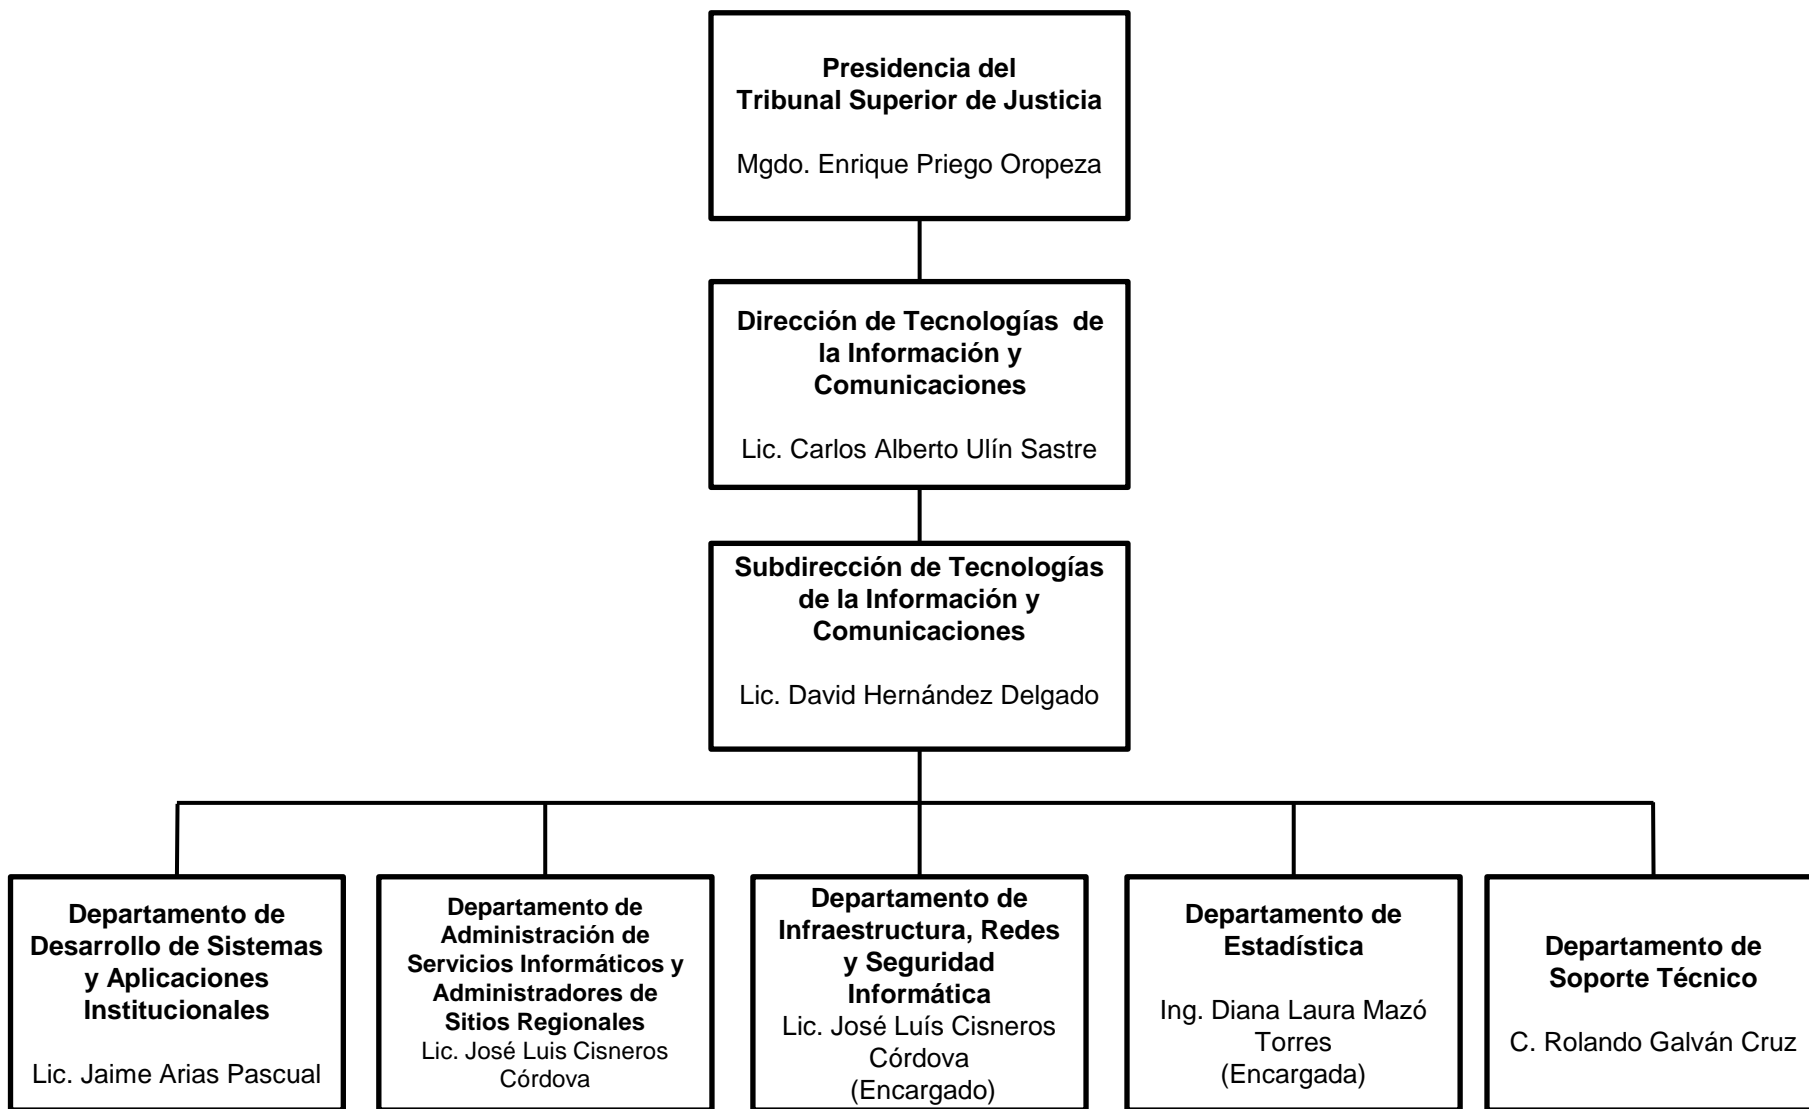

ORGANIGRAMAS GENERAL Y ESPECÍFICOS DEL PODER JUDICIAL DE TABASCO

ORGANIGRAMA GENERAL DEL PODER JUDICIAL

ORGANIGRAMA DEL PODER JUDICIAL (jurisdiccional – segunda instancia)

Al 30 de junio de 2024

ORGANIGRAMA ESPECÍFICO DEL CONSEJO DE LA JUDICATURA

ORGANIGRAMA ESPECÍFICO DE LA DIRECCIÓN GENERAL DE ADMINISTRACIÓN DEL NUEVO SISTEMA PENAL

ORGANIGRAMA DEL PODER JUDICIAL

(jurisdiccional – primera instancia - 1)

Al 30 de junio 2024

ORGANIGRAMA DEL PODER JUDICIAL (jurisdiccional – primera instancia - 2)

Al 30 de junio de 2024

ORGANIGRAMA ESPECÍFICO DE TRIBUNALES LABORALES

ORGANIGRAMA ESPECÍFICO DE LA SECRETARÍA PARTICULAR

ORGANIGRAMA ESPECÍFICO DE LA OFICIALÍA MAYOR

Al 30 de junio de 2024

ORGANIGRAMA ESPECÍFICO DE LA TESORERÍA JUDICIAL

ORGANIGRAMA ESPECÍFICO DEL ARCHIVO JUDICIAL

ORGANIGRAMA ESPECÍFICO DEL CENTRO DE ESTADÍSTICA, INFORMÁTICA Y COMPUTACIÓN

ORGANIGRAMA ESPECÍFICO DEL CENTRO DE ESPECIALIZACIÓN JUDICIAL

ORGANIGRAMA ESPECÍFICO DE LA DIRECCIÓN DE CONTRALORÍA