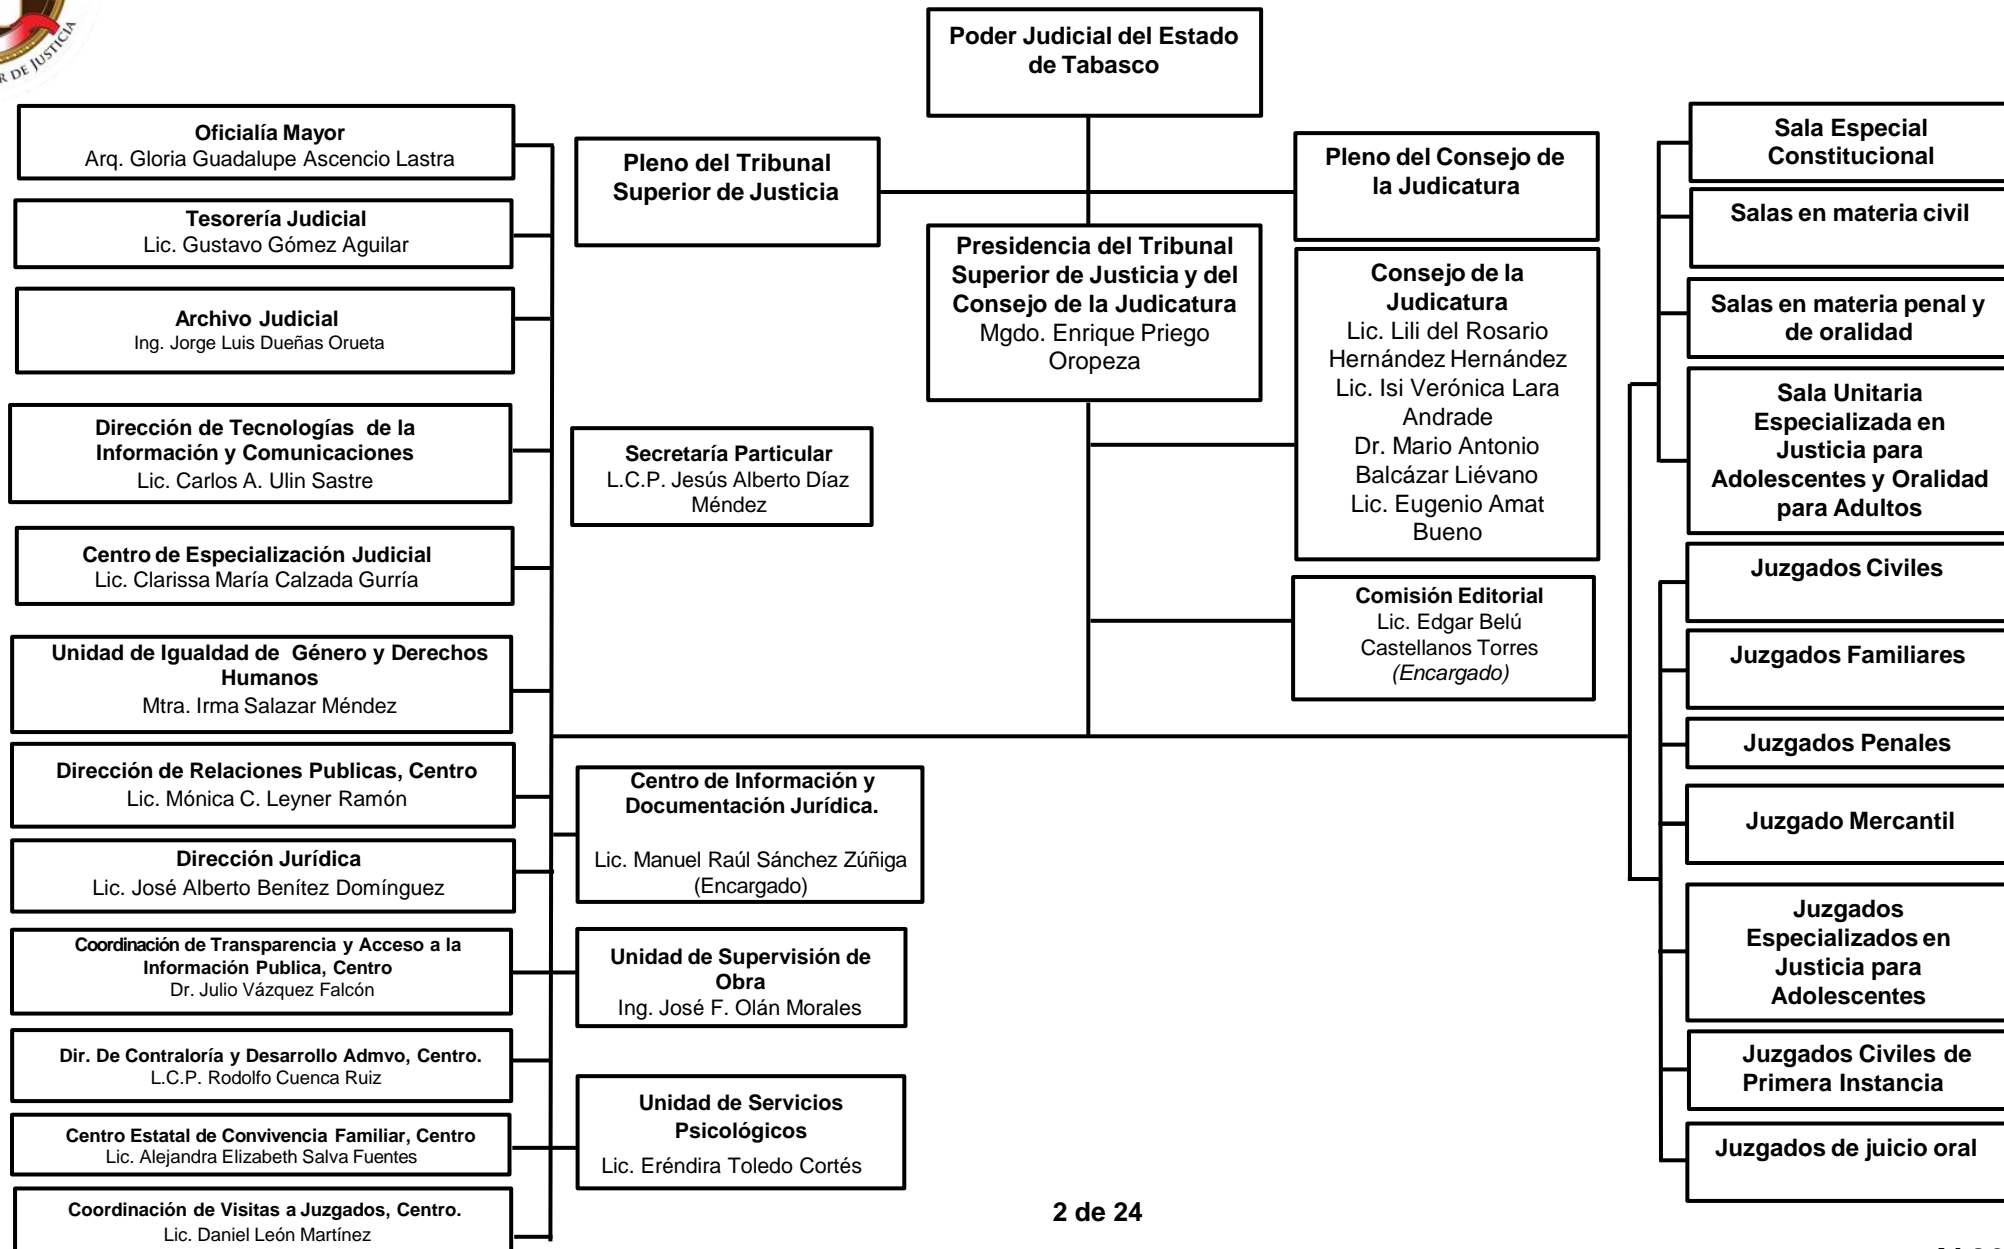

ORGANIGRAMAS GENERAL Y ESPECÍFICOS DEL PODER JUDICIAL DE TABASCO

ORGANIGRAMA GENERAL DEL PODER JUDICIAL

ORGANIGRAMA DEL PODER JUDICIAL (jurisdiccional – segunda instancia)

Al 30 de junio de 2024

ORGANIGRAMA ESPECÍFICO DEL CONSEJO DE LA JUDICATURA

ORGANIGRAMA ESPECÍFICO DE LA DIRECCIÓN GENERAL DE ADMINISTRACIÓN DEL NUEVO SISTEMA PENAL

ORGANIGRAMA DEL PODER JUDICIAL

(jurisdiccional – primera instancia - 1)

Al 30 de junio 2024

ORGANIGRAMA DEL PODER JUDICIAL (jurisdiccional – primera instancia - 2)

Al 30 de junio de 2024

ORGANIGRAMA ESPECÍFICO DE TRIBUNALES LABORALES

ORGANIGRAMA ESPECÍFICO DE LA SECRETARÍA PARTICULAR

ORGANIGRAMA ESPECÍFICO DE LA OFICIALÍA MAYOR

Al 30 de junio de 2024

ORGANIGRAMA ESPECÍFICO DE LA TESORERÍA JUDICIAL