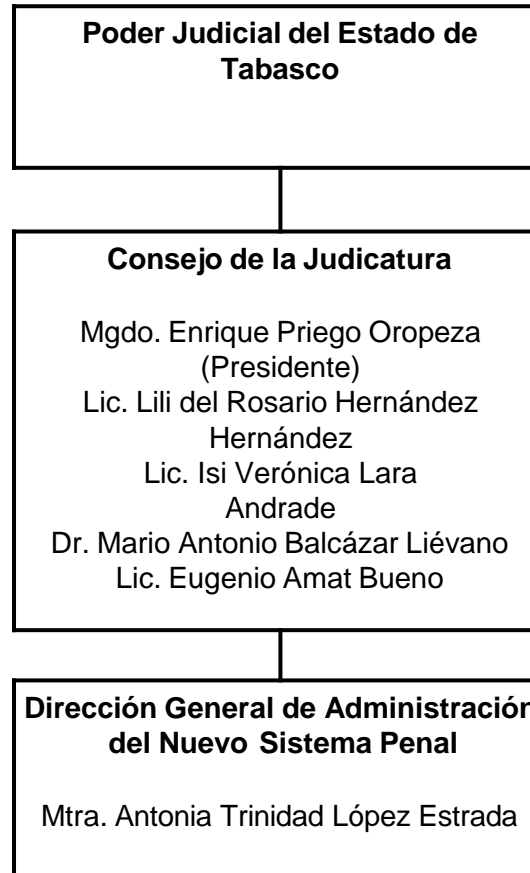

ORGANIGRAMA ESPECÍFICO DE LA DIRECCIÓN GENERAL DE ADMINISTRACIÓN DEL NUEVO SISTEMA PENAL