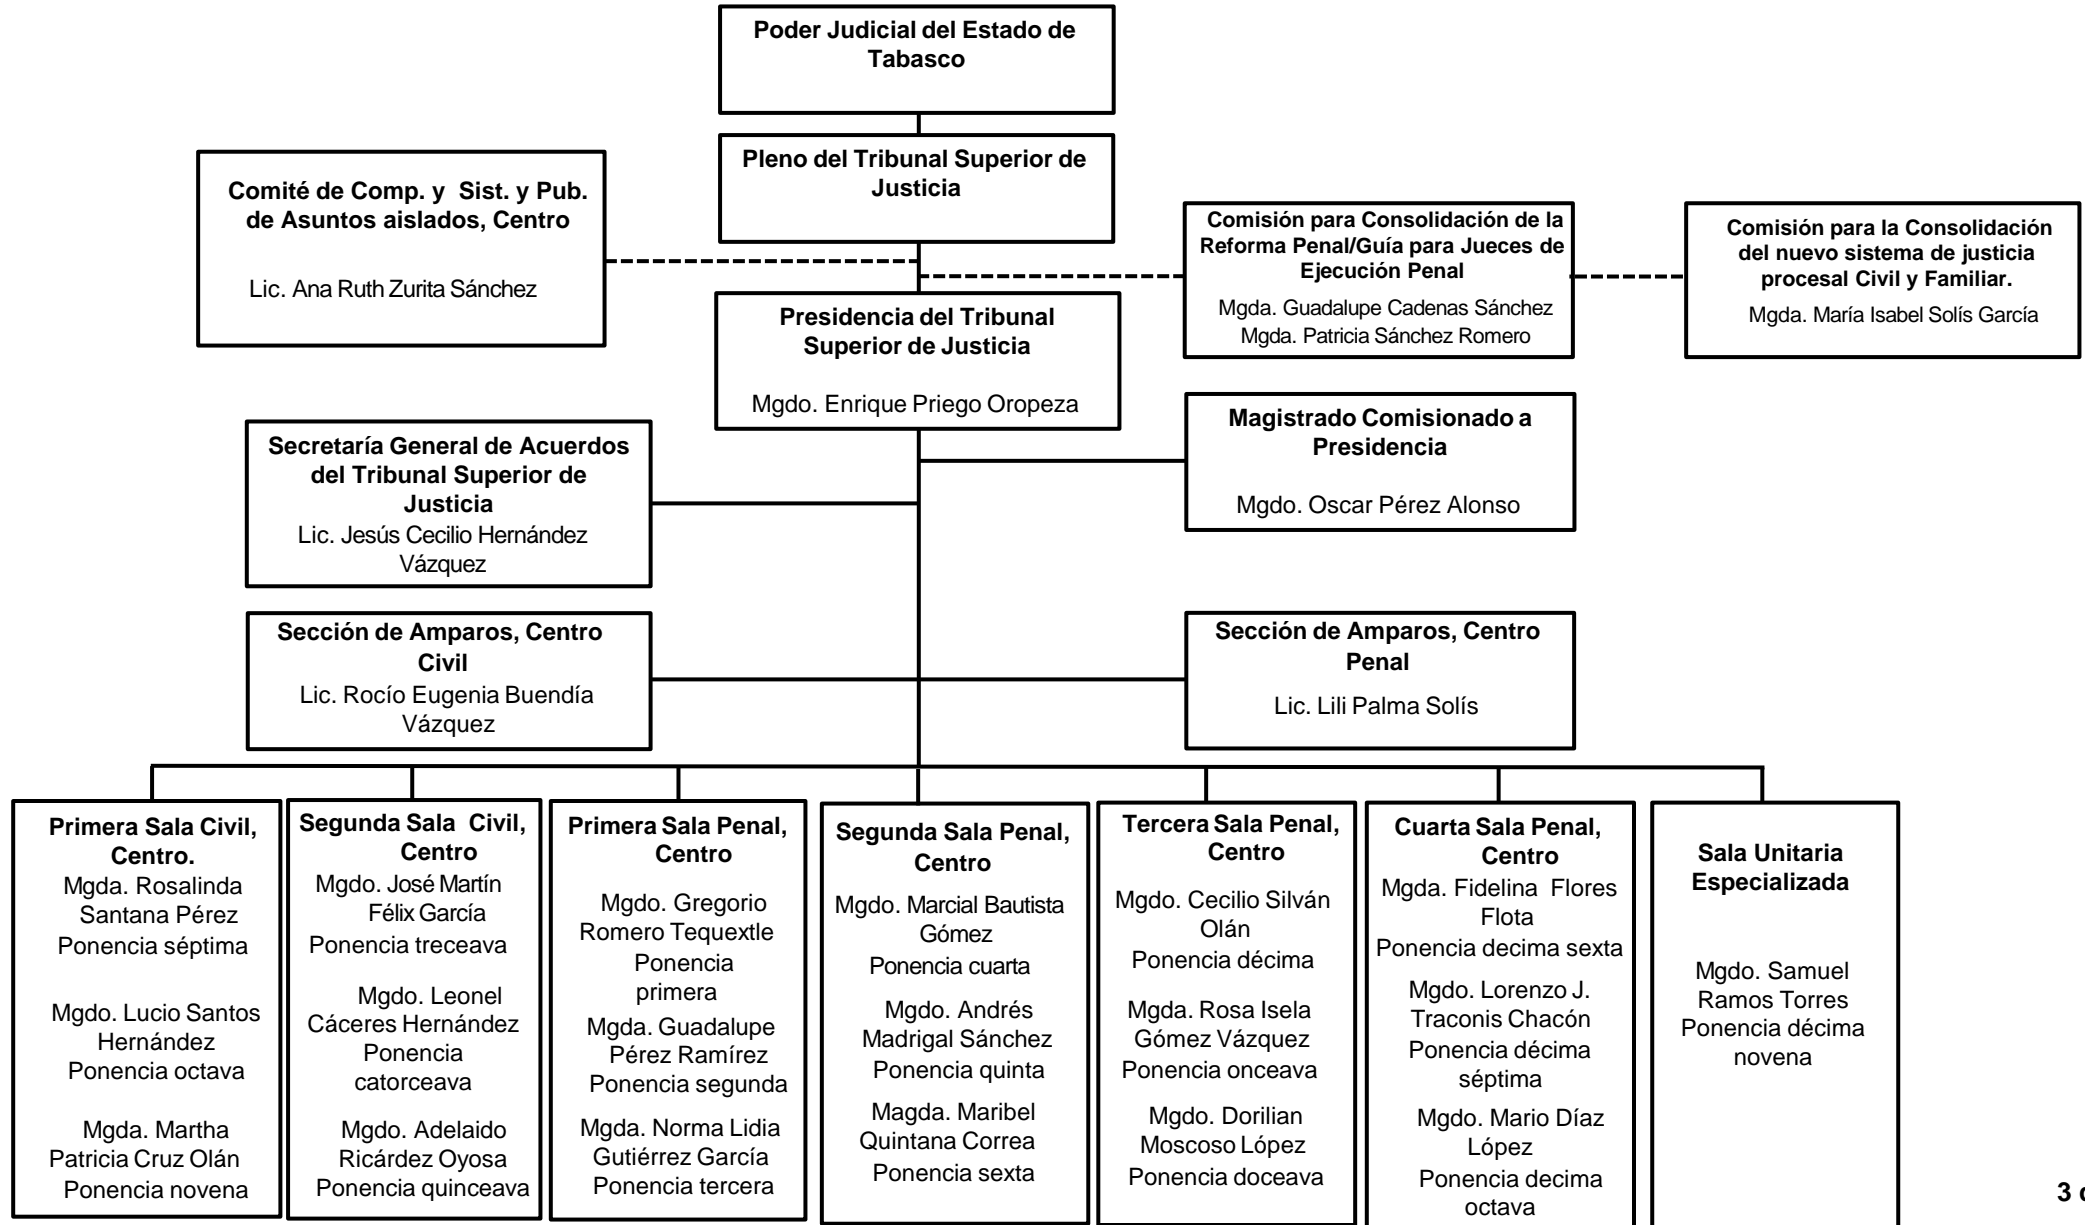

ORGANIGRAMAS GENERAL Y ESPECÍFICOS DEL PODER JUDICIAL DE TABASCO

ORGANIGRAMA GENERAL DEL PODER JUDICIAL

ORGANIGRAMA DEL PODER JUDICIAL (jurisdiccional – segunda instancia)

Al 30 de junio de 2024

ORGANIGRAMA ESPECÍFICO DEL CONSEJO DE LA JUDICATURA

ORGANIGRAMA ESPECÍFICO DE LA DIRECCIÓN GENERAL DE ADMINISTRACIÓN DEL NUEVO SISTEMA PENAL

ORGANIGRAMA DEL PODER JUDICIAL

(jurisdiccional – primera instancia - 1)

Al 30 de junio 2024

ORGANIGRAMA DEL PODER JUDICIAL (jurisdiccional – primera instancia - 2)

Al 30 de junio de 2024

ORGANIGRAMA ESPECÍFICO DE TRIBUNALES LABORALES

ORGANIGRAMA ESPECÍFICO DE LA SECRETARÍA PARTICULAR

ORGANIGRAMA ESPECÍFICO DE LA OFICIALÍA MAYOR

Al 30 de junio de 2024

ORGANIGRAMA ESPECÍFICO DE LA TESORERÍA JUDICIAL