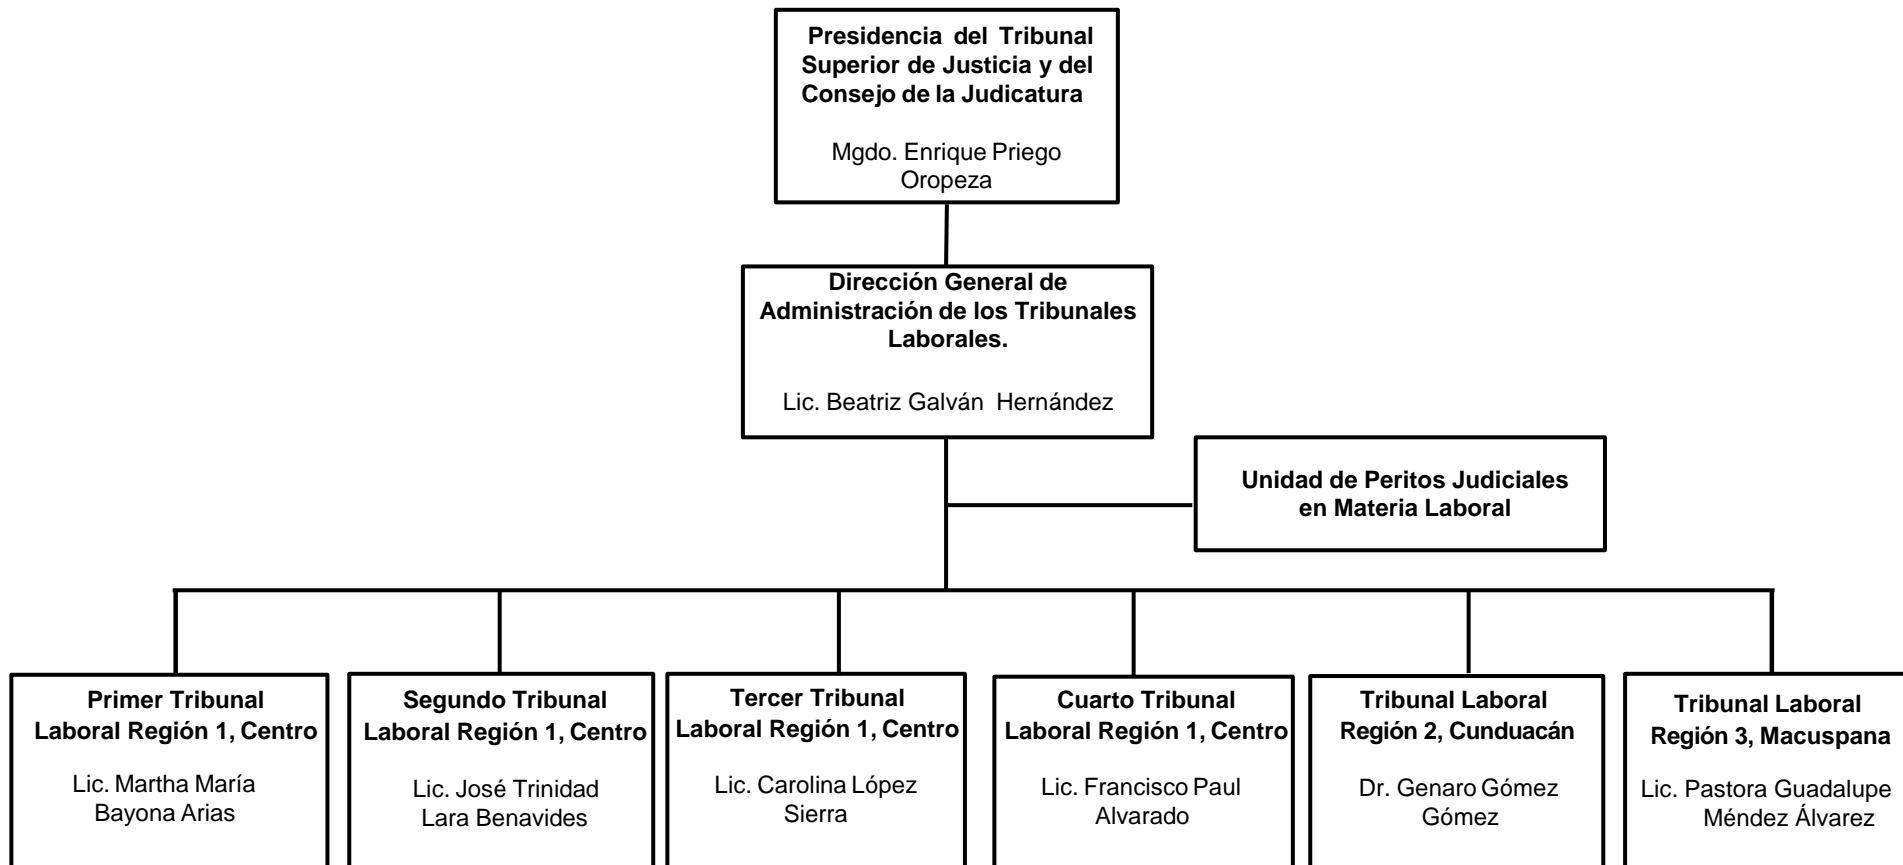

ORGANIGRAMAS GENERAL Y ESPECÍFICOS DEL PODER JUDICIAL DE TABASCO

ORGANIGRAMA GENERAL DEL PODER JUDICIAL

ORGANIGRAMA DEL PODER JUDICIAL (jurisdiccional – segunda instancia)

Al 30 de junio de 2024

ORGANIGRAMA ESPECÍFICO DEL CONSEJO DE LA JUDICATURA

ORGANIGRAMA ESPECÍFICO DE LA DIRECCIÓN GENERAL DE ADMINISTRACIÓN DEL NUEVO SISTEMA PENAL

ORGANIGRAMA DEL PODER JUDICIAL

(jurisdiccional – primera instancia - 1)

Al 30 de junio 2024

ORGANIGRAMA DEL PODER JUDICIAL (jurisdiccional – primera instancia - 2)

Al 30 de junio de 2024

ORGANIGRAMA ESPECÍFICO DE TRIBUNALES LABORALES

ORGANIGRAMA ESPECÍFICO DE LA SECRETARÍA PARTICULAR

ORGANIGRAMA ESPECÍFICO DE LA OFICIALÍA MAYOR

Al 30 de junio de 2024

ORGANIGRAMA ESPECÍFICO DE LA TESORERÍA JUDICIAL