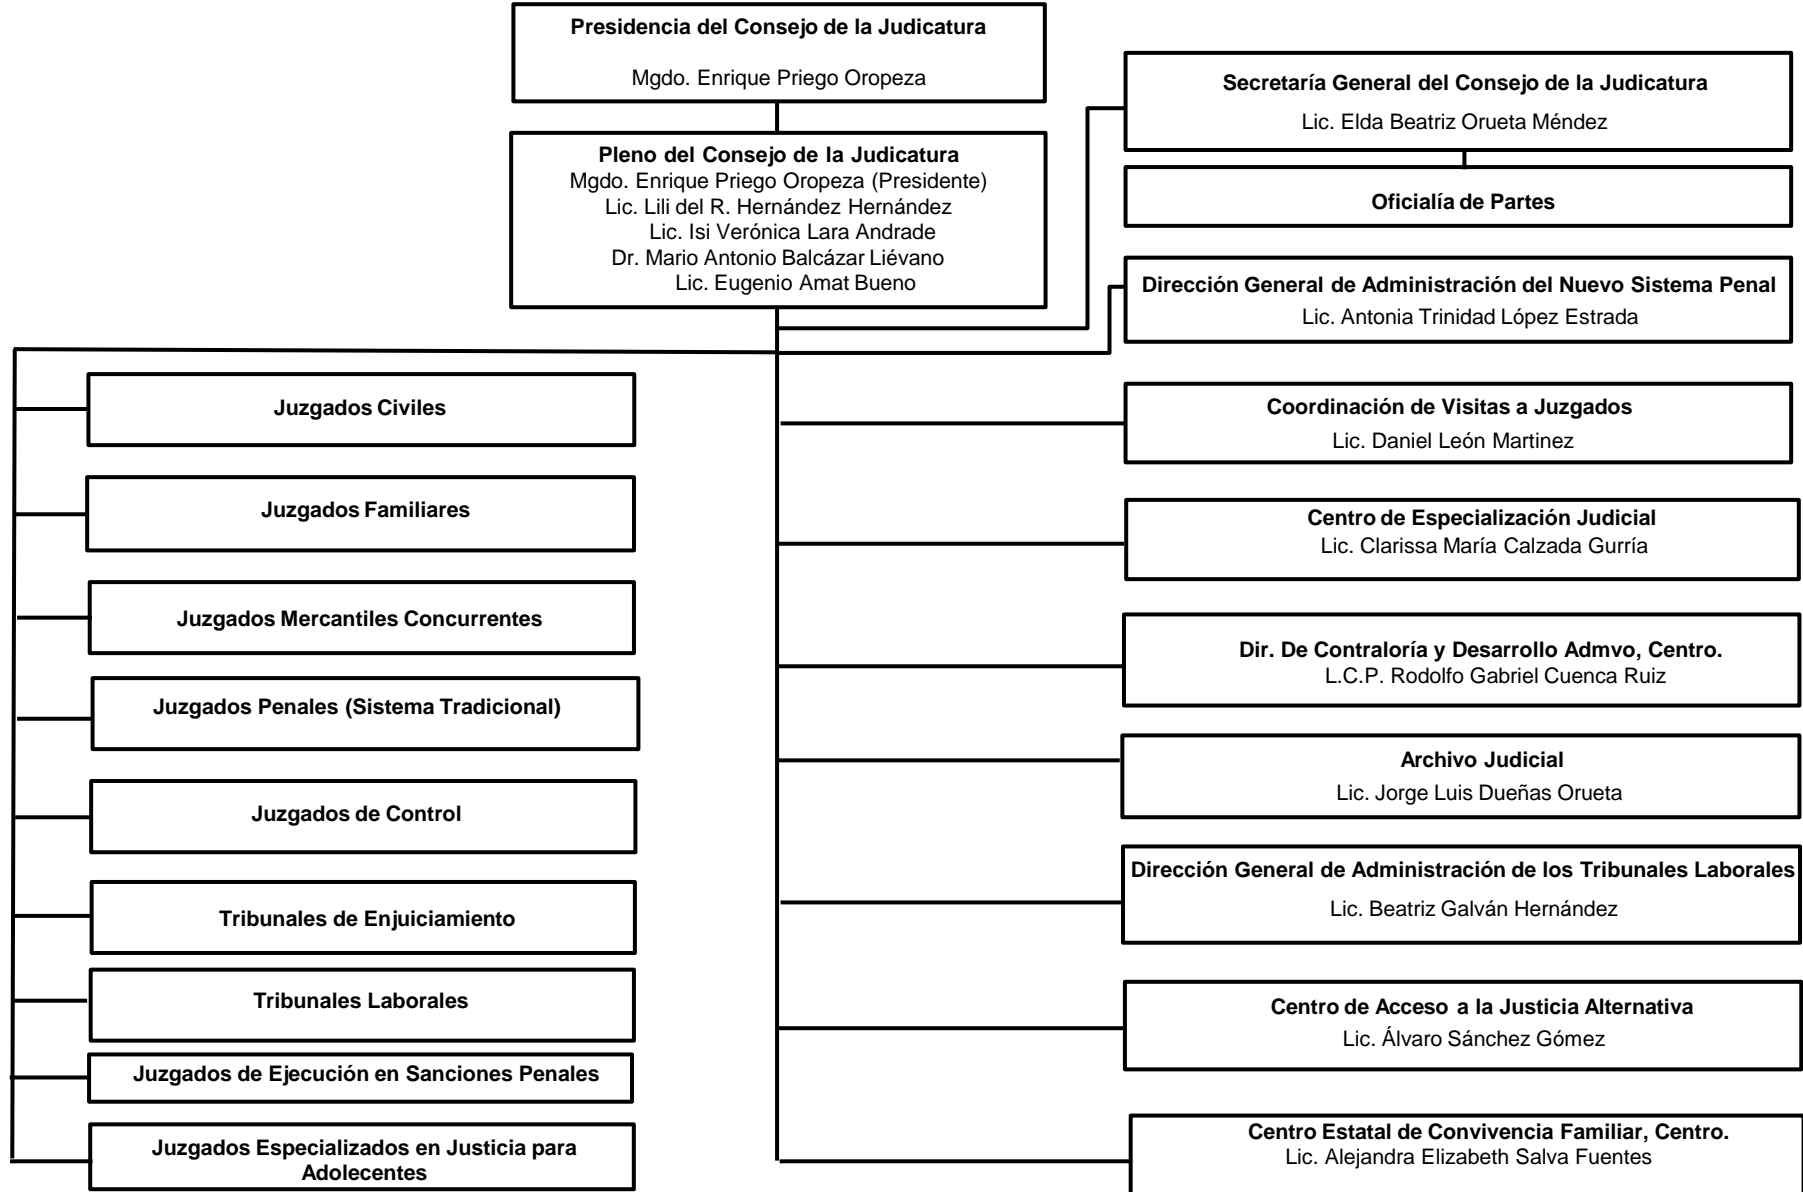

ORGANIGRAMAS GENERAL Y ESPECÍFICOS DEL PODER JUDICIAL DE TABASCO

ORGANIGRAMA GENERAL DEL PODER JUDICIAL

ORGANIGRAMA DEL PODER JUDICIAL (jurisdiccional – segunda instancia)

Al 30 de junio de 2024

ORGANIGRAMA ESPECÍFICO DEL CONSEJO DE LA JUDICATURA

ORGANIGRAMA ESPECÍFICO DE LA DIRECCIÓN GENERAL DE ADMINISTRACIÓN DEL NUEVO SISTEMA PENAL

ORGANIGRAMA DEL PODER JUDICIAL

(jurisdiccional – primera instancia - 1)

Al 30 de junio 2024

ORGANIGRAMA DEL PODER JUDICIAL (jurisdiccional – primera instancia - 2)

Al 30 de junio de 2024

ORGANIGRAMA ESPECÍFICO DE TRIBUNALES LABORALES

ORGANIGRAMA ESPECÍFICO DE LA SECRETARÍA PARTICULAR

ORGANIGRAMA ESPECÍFICO DE LA OFICIALÍA MAYOR

Al 30 de junio de 2024

ORGANIGRAMA ESPECÍFICO DE LA TESORERÍA JUDICIAL