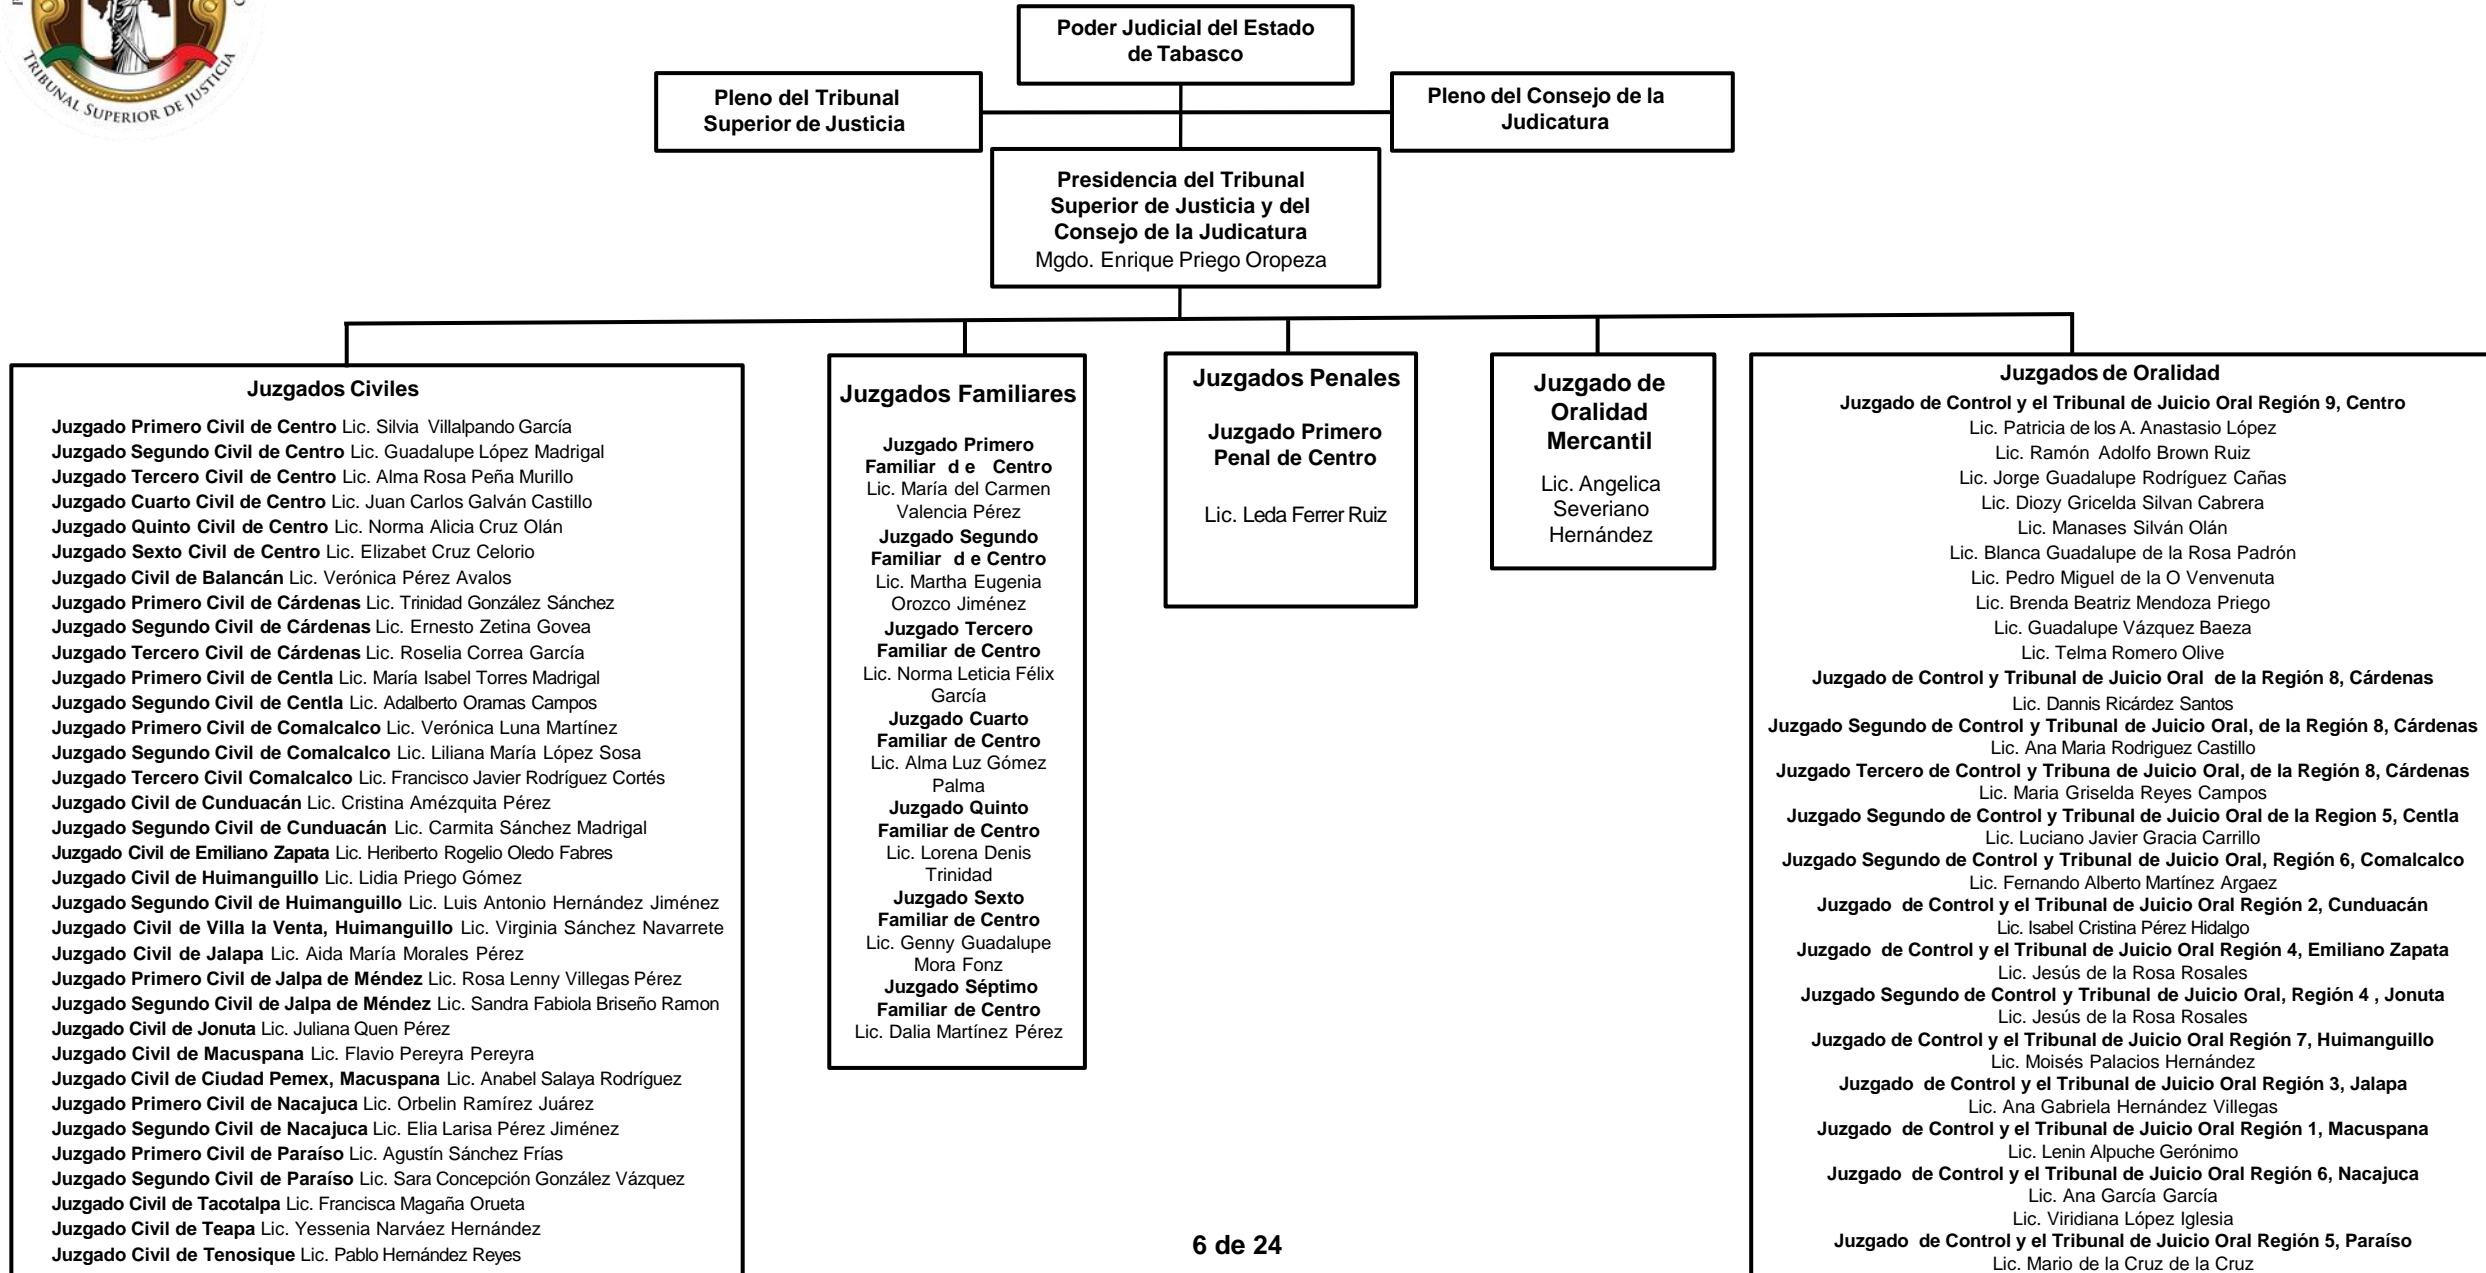

ORGANIGRAMAS GENERAL Y ESPECÍFICOS DEL PODER JUDICIAL DE TABASCO

ORGANIGRAMA GENERAL DEL PODER JUDICIAL

ORGANIGRAMA DEL PODER JUDICIAL (jurisdiccional – segunda instancia)

Al 30 de junio de 2024

ORGANIGRAMA ESPECÍFICO DEL CONSEJO DE LA JUDICATURA

ORGANIGRAMA ESPECÍFICO DE LA DIRECCIÓN GENERAL DE ADMINISTRACIÓN DEL NUEVO SISTEMA PENAL

ORGANIGRAMA DEL PODER JUDICIAL

(jurisdiccional – primera instancia - 1)

Al 30 de junio 2024

ORGANIGRAMA DEL PODER JUDICIAL (jurisdiccional – primera instancia - 2)

Al 30 de junio de 2024

ORGANIGRAMA ESPECÍFICO DE TRIBUNALES LABORALES

ORGANIGRAMA ESPECÍFICO DE LA SECRETARÍA PARTICULAR

ORGANIGRAMA ESPECÍFICO DE LA OFICIALÍA MAYOR

Al 30 de junio de 2024

ORGANIGRAMA ESPECÍFICO DE LA TESORERÍA JUDICIAL